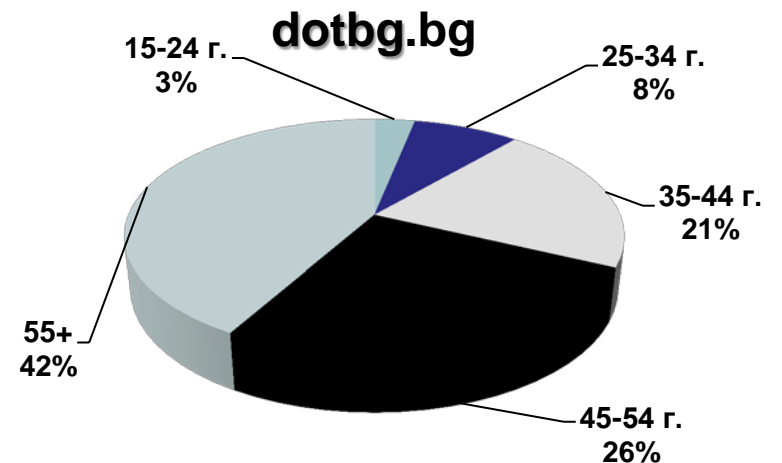

Профил на аудиторията (пол)

24chasa.bg

168chasa.bg

bgdnes.bg

dotbg.bg

Категория "News"

Профил на аудиторията (пол)

bgfermer.bg

mila.bg

24zdrave.bg

hiclub.bg

Категория "Agriculture", "Women", "Health" & "Lifestyles"

данни за ноември 2016 – източник Gemius

Профил на аудиторията (възраст)

Категория "News"

Профил на аудиторията (възраст)

Категория "Agriculture", "Women", "Health" & "Lifestyles"

Профил на аудиторията (образование)

24chasa.bg

168chasa.bg

bgdnes.bg

dotbg.bg

Категория "News"

Профил на аудиторията (образование)