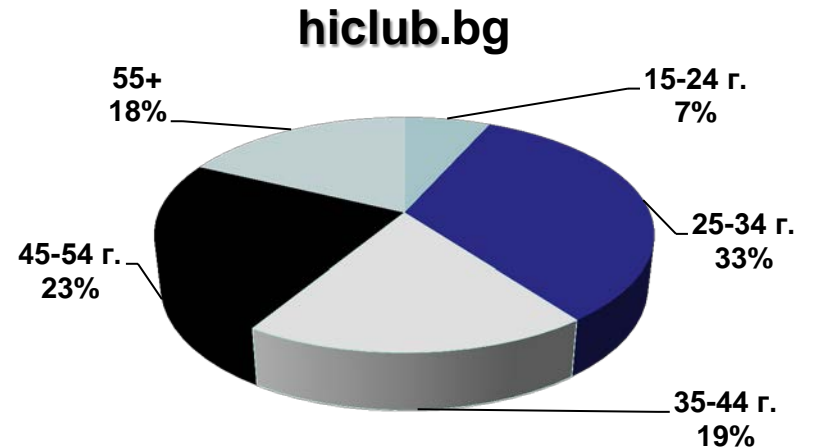

mila.bg

24zdrave.bg

hiclub.bg

Категория "Agriculture", "Women", "Health" & "Lifestyles"

данни за ноември 2016 – източник Gemius

Профил на аудиторията (възраст)

Категория "News"

Профил на аудиторията (възраст)

Категория "Agriculture", "Women", "Health" & "Lifestyles"

Профил на аудиторията (образование)

24chasa.bg

168chasa.bg

bgdnes.bg

dotbg.bg

Категория "News"

Профил на аудиторията (образование)