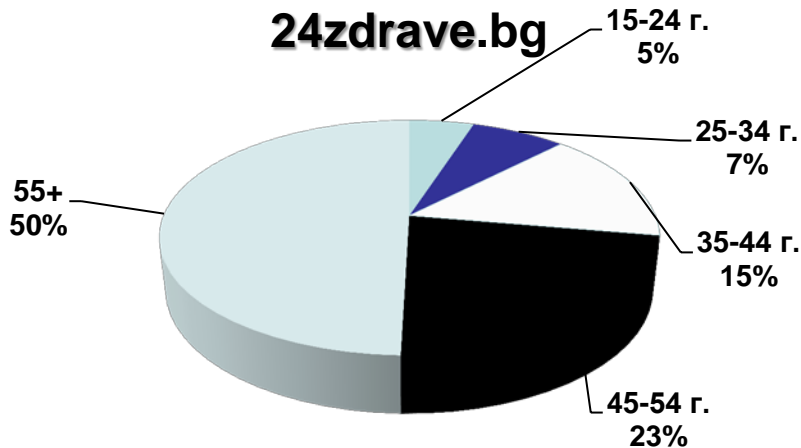

mila.bg

24zdrave.bg

hiclub.bg

Категория "Agriculture", "Women", "Health" & "Lifestyles"

данни за ноември 2016 – източник Gemius

Профил на аудиторията (възраст)

Категория "News"

Профил на аудиторията (възраст)