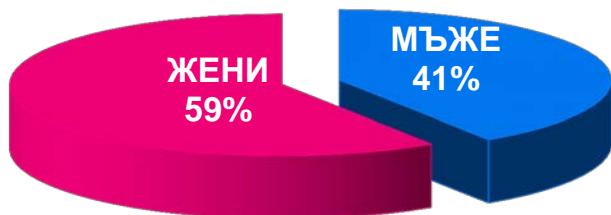

Профил на аудиторията (пол)

24chasa.bg

168chasa.bg

bgdnes.bg

dotbg.bg

Категория "News"

Профил на аудиторията (пол)

bgfermer.bg

mila.bg

24zdrave.bg

hiclub.bg

Категория "Agriculture", "Women", "Health" & "Lifestyles"

данни за ноември 2016 – източник Gemius

Профил на аудиторията (възраст)

Категория "News"

Профил на аудиторията (възраст)