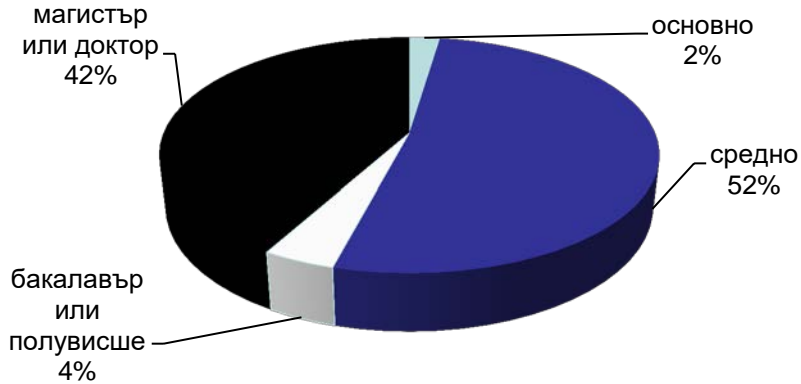

Профил на аудиторията (образование)

bgfermer.bg