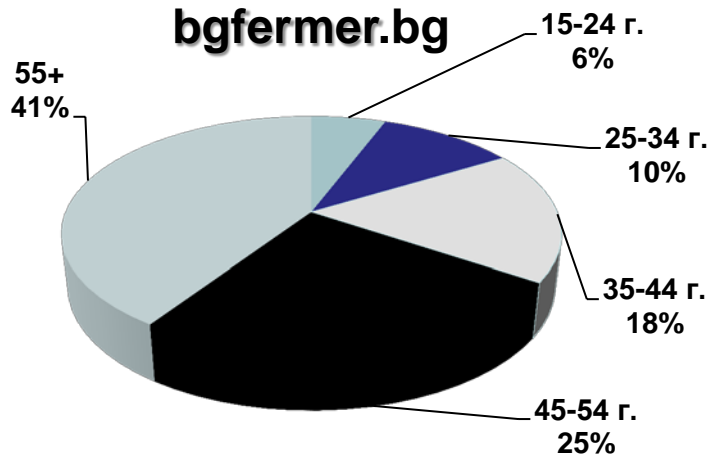

Профил на аудиторията (пол)

24chasa.bg

168chasa.bg

bgdnes.bg

dotbg.bg

Категория "News"

Профил на аудиторията (пол)

bgfermer.bg

mila.bg

24zdrave.bg

hiclub.bg

Категория "Agriculture", "Women", "Health" & "Lifestyles"

данни за ноември 2016 – източник Gemius

Профил на аудиторията (възраст)

Категория "News"

Профил на аудиторията (възраст)

Категория "Agriculture", "Women", "Health" & "Lifestyles"

Профил на аудиторията (образование)

24chasa.bg

168chasa.bg

bgdnes.bg

dotbg.bg

Категория "News"

Профил на аудиторията (образование)