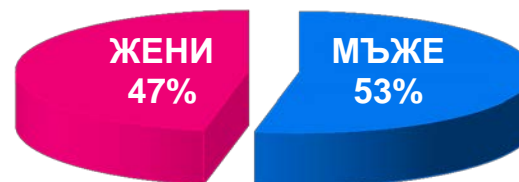

Профил на аудиторията (пол)

24chasa.bg

168chasa.bg

bgdnes.bg

dotbg.bg

Категория "News"

Профил на аудиторията (пол)

bgfermer.bg

mila.bg

24zdrave.bg

hiclub.bg

Категория "Agriculture", "Women", "Health" & "Lifestyles"

данни за ноември 2016 – източник Gemius

Профил на аудиторията (възраст)

Категория "News"

Профил на аудиторията (възраст)