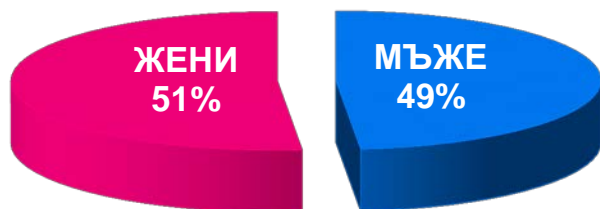

Профил на аудиторията (пол)

24chasa.bg

168chasa.bg

bgdnes.bg

dotbg.bg

Категория "News"

Профил на аудиторията (пол)

bgfermer.bg

mila.bg

24zdrave.bg

hiclub.bg

Категория "Agriculture", "Women", "Health" & "Lifestyles"

данни за ноември 2016 – източник Gemius

Профил на аудиторията (възраст)

Категория "News"

Профил на аудиторията (възраст)