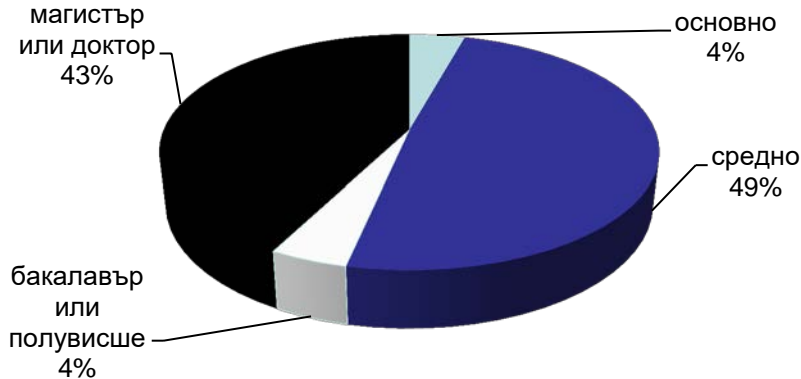

Профил на аудиторията (пол)

24chasa.bg

168chasa.bg

bgdnes.bg

dotbg.bg

Категория "News"

Профил на аудиторията (пол)

bgfermer.bg

mila.bg

24zdrave.bg

hiclub.bg

Категория "Agriculture", "Women", "Health" & "Lifestyles"

данни за ноември 2016 – източник Gemius

Профил на аудиторията (възраст)

Категория "News"

Профил на аудиторията (възраст)

Категория "Agriculture", "Women", "Health" & "Lifestyles"

Профил на аудиторията (образование)

24chasa.bg

168chasa.bg

bgdnes.bg

dotbg.bg

Категория "News"

Профил на аудиторията (образование)