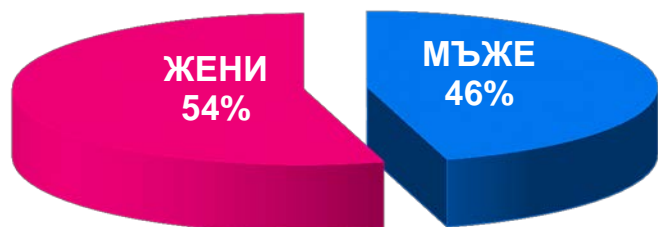

Профил на аудиторията (пол)

24chasa.bg