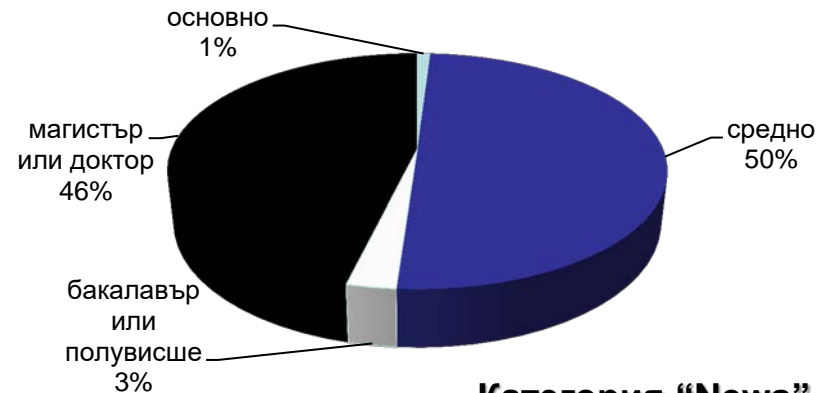

mila.bg

24zdrave.bg

hiclub.bg

Категория "Agriculture", "Women", "Health" & "Lifestyles"

данни за ноември 2016 – източник Gemius

Профил на аудиторията (възраст)

Категория "News"

Профил на аудиторията (възраст)

Категория "Agriculture", "Women", "Health" & "Lifestyles"

Профил на аудиторията (образование)

24chasa.bg

168chasa.bg

bgdnes.bg

dotbg.bg

Категория "News"

Профил на аудиторията (образование)