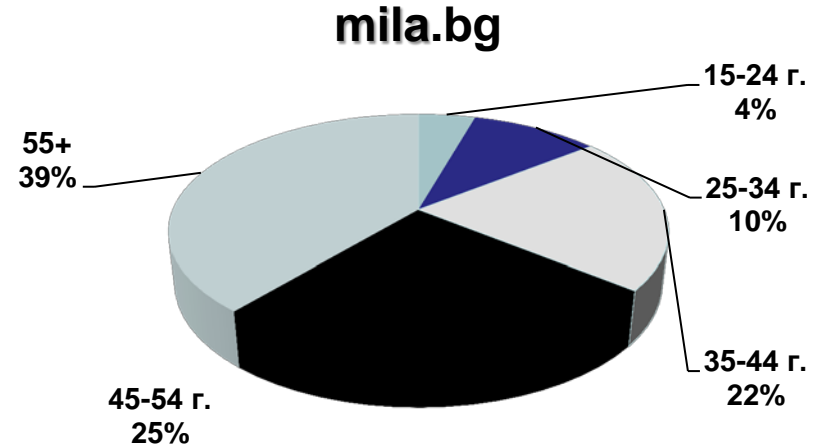

Профил на аудиторията (пол)

24chasa.bg

168chasa.bg

bgdnes.bg

dotbg.bg

Категория "News"

Профил на аудиторията (пол)

bgfermer.bg

mila.bg

24zdrave.bg

hiclub.bg

Категория "Agriculture", "Women", "Health" & "Lifestyles"

данни за ноември 2016 – източник Gemius

Профил на аудиторията (възраст)

Категория "News"

Профил на аудиторията (възраст)

Категория "Agriculture", "Women", "Health" & "Lifestyles"

Профил на аудиторията (образование)

24chasa.bg

168chasa.bg

bgdnes.bg

dotbg.bg

Категория "News"

Профил на аудиторията (образование)