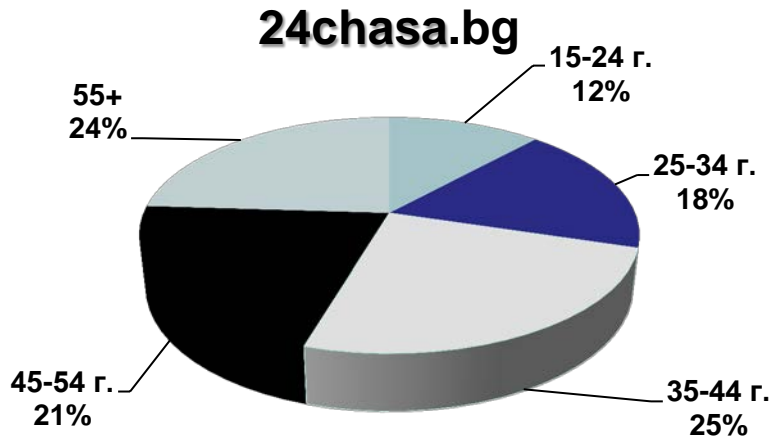

Профил на аудиторията (пол)

24chasa.bg

168chasa.bg

bgdnes.bg

dotbg.bg

Категория "News"

Профил на аудиторията (пол)

bgfermer.bg

mila.bg

24zdrave.bg

hiclub.bg

Категория "Agriculture", "Women", "Health" & "Lifestyles"

данни за ноември 2016 – източник Gemius

Профил на аудиторията (възраст)

Категория "News"

Профил на аудиторията (възраст)

Категория "Agriculture", "Women", "Health" & "Lifestyles"

Профил на аудиторията (образование)

24chasa.bg

168chasa.bg

bgdnes.bg

dotbg.bg

Категория "News"

Профил на аудиторията (образование)