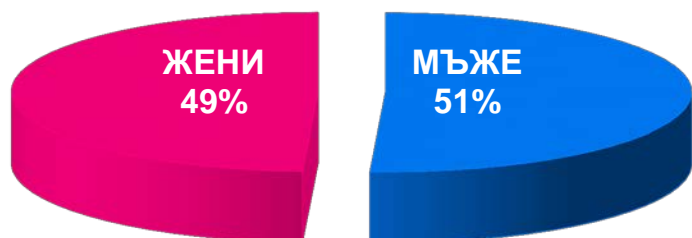

Профил на аудиторията (пол)

24chasa.bg

168chasa.bg

bgdnes.bg

dotbg.bg

Категория "News"

Профил на аудиторията (пол)

bgfermer.bg

mila.bg

24zdrave.bg

hiclub.bg

Категория "Agriculture", "Women", "Health" & "Lifestyles"

данни за ноември 2016 – източник Gemius

Профил на аудиторията (възраст)

Категория "News"

Профил на аудиторията (възраст)