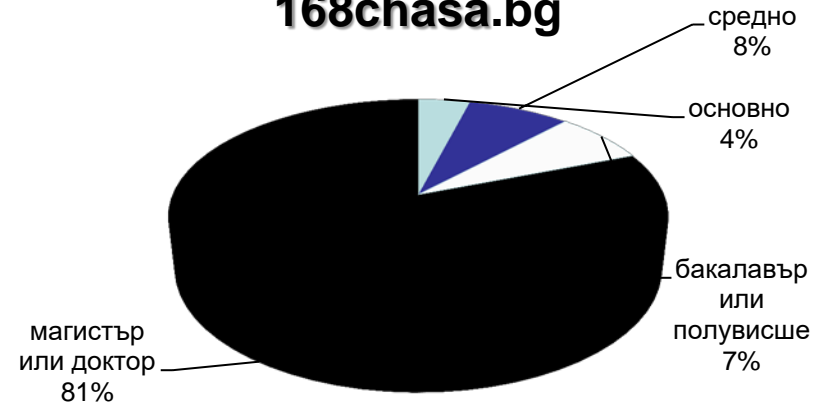

Профил на аудиторията (пол)

24chasa.bg

168chasa.bg

bgdnes.bg

dotbg.bg

Категория "News"

Профил на аудиторията (пол)

bgfermer.bg

mila.bg

24zdrave.bg

hiclub.bg

Категория "Agriculture", "Women", "Health" & "Lifestyles"

данни за ноември 2016 – източник Gemius

Профил на аудиторията (възраст)

Категория "News"

Профил на аудиторията (възраст)

Категория "Agriculture", "Women", "Health" & "Lifestyles"

Профил на аудиторията (образование)

24chasa.bg

168chasa.bg

bgdnes.bg

dotbg.bg

Категория "News"

Профил на аудиторията (образование)