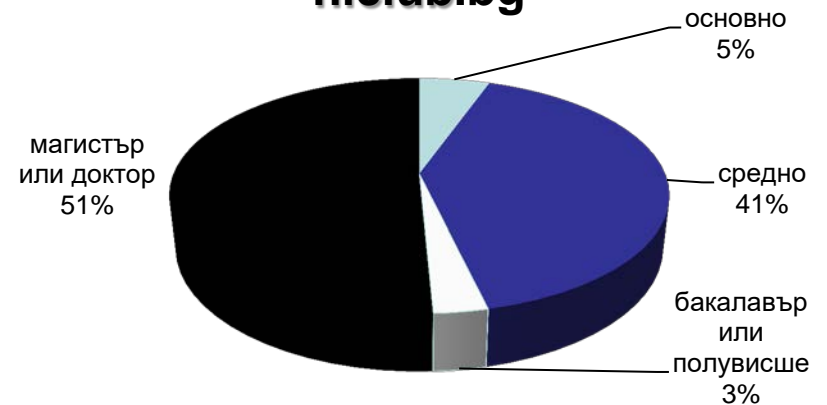

mila.bg

24zdrave.bg

hiclub.bg

Категория "Agriculture", "Women", "Health" & "Lifestyles"

данни за ноември 2016 – източник Gemius

Профил на аудиторията (възраст)

Категория "News"

Профил на аудиторията (възраст)

Категория "Agriculture", "Women", "Health" & "Lifestyles"

Профил на аудиторията (образование)

24chasa.bg

168chasa.bg

bgdnes.bg

dotbg.bg

Категория "News"

Профил на аудиторията (образование)

bgfermer.bg

mila.bg

24zdrave.bg

hiclub.bg

Категория "Agriculture", "Women", "Health" & "Lifestyles"