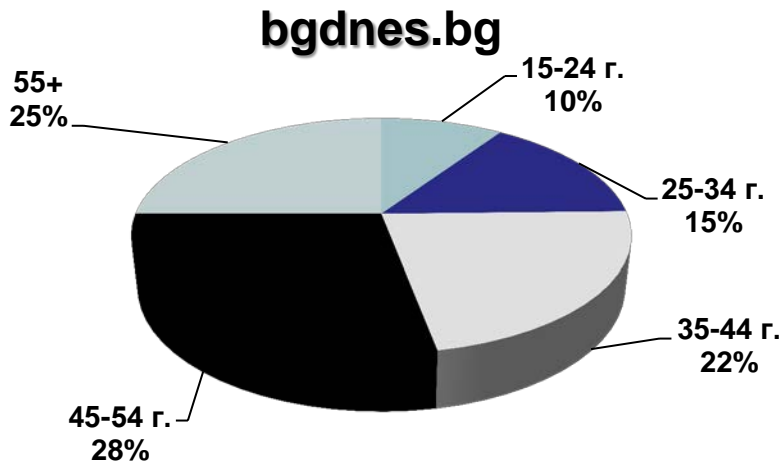

Профил на аудиторията (пол)

24chasa.bg

168chasa.bg

bgdnes.bg

dotbg.bg

Категория "News"

Профил на аудиторията (пол)

bgfermer.bg

mila.bg

24zdrave.bg

hiclub.bg

Категория "Agriculture", "Women", "Health" & "Lifestyles"

данни за ноември 2016 – източник Gemius

Профил на аудиторията (възраст)

Категория "News"

Профил на аудиторията (възраст)

Категория "Agriculture", "Women", "Health" & "Lifestyles"

Профил на аудиторията (образование)

24chasa.bg

168chasa.bg

bgdnes.bg

dotbg.bg

Категория "News"

Профил на аудиторията (образование)