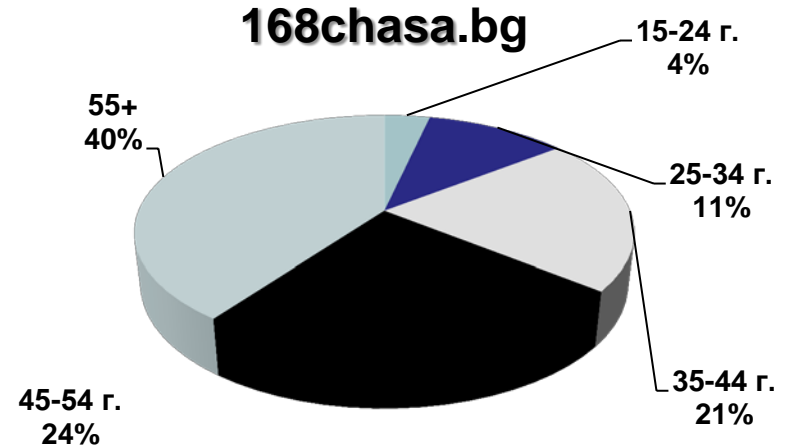

Профил на аудиторията (пол)

24chasa.bg

168chasa.bg

bgdnes.bg

dotbg.bg

Категория "News"

Профил на аудиторията (пол)

bgfermer.bg

mila.bg

24zdrave.bg

hiclub.bg

Категория "Agriculture", "Women", "Health" & "Lifestyles"

данни за ноември 2016 – източник Gemius

Профил на аудиторията (възраст)

Категория "News"

Профил на аудиторията (възраст)

Категория "Agriculture", "Women", "Health" & "Lifestyles"

Профил на аудиторията (образование)

24chasa.bg

168chasa.bg

bgdnes.bg

dotbg.bg

Категория "News"

Профил на аудиторията (образование)