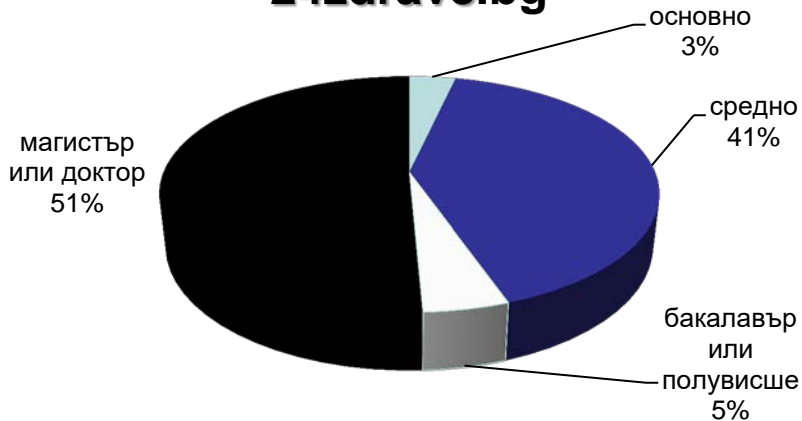

24zdrave.bg