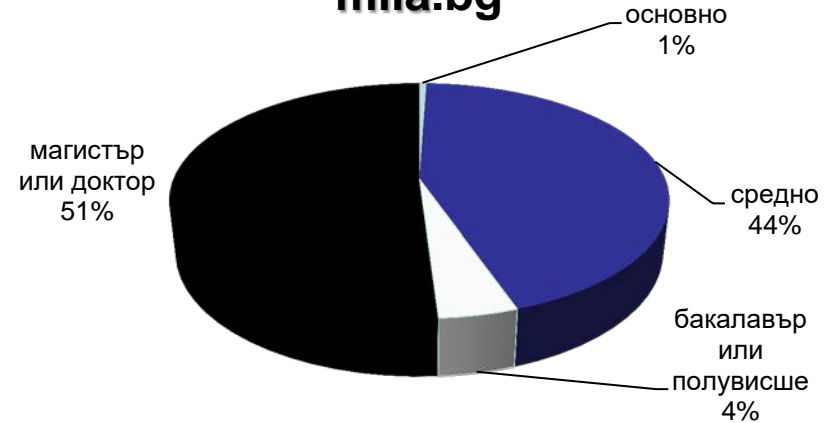

Профил на аудиторията (образование)

mila.bg

Категория "Agriculture", "Women", "Health" & "Lifestyles"