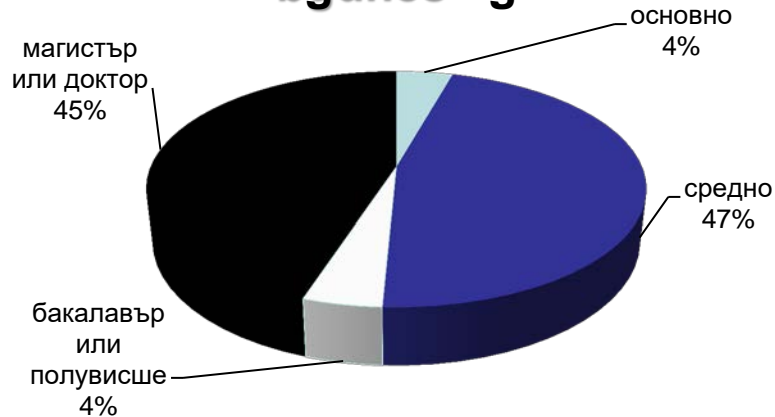

mila.bg

24zdrave.bg

hiclub.bg

Категория "Agriculture", "Women", "Health" & "Lifestyles"

данни за ноември 2016 – източник Gemius

Профил на аудиторията (възраст)

Категория "News"

Профил на аудиторията (възраст)

Категория "Agriculture", "Women", "Health" & "Lifestyles"

Профил на аудиторията (образование)

24chasa.bg

168chasa.bg

bgdnes.bg

dotbg.bg

Категория "News"

Профил на аудиторията (образование)