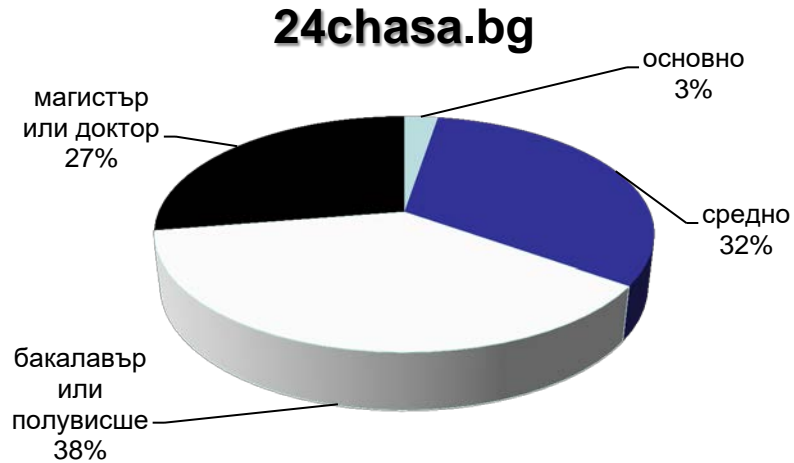

Категории, “Women”, “Health” & “Lifestyles”

данни за ноември 2017 – източник Gemius

Профил на аудиторията (възраст)

Категории "News"

данни за ноември 2017 – източник Gemius

Профил на аудиторията (възраст)

Категории “Agriculture” & “Business”

данни за ноември 2017 – източник Gemius

Профил на аудиторията (възраст)

mila.bg

мама24.bg

24zdrave.bg

hiclub.bg

Категории "Women", "Health" & "Lifestyles"

данни за ноември 2017 – източник Gemius

Профил на аудиторията (образование)

Категории "News"

данни за ноември 2017 – източник Gemius

Профил на аудиторията (образование)

bgfermer.bg

dotbg.bg

Категории "Agriculture" & "Business"

данни за ноември 2017 – източник Gemius

Профил на аудиторията (образование)

Категории “Women”, “Health” & “Lifestyles”

данни за ноември 2017 – източник Gemius