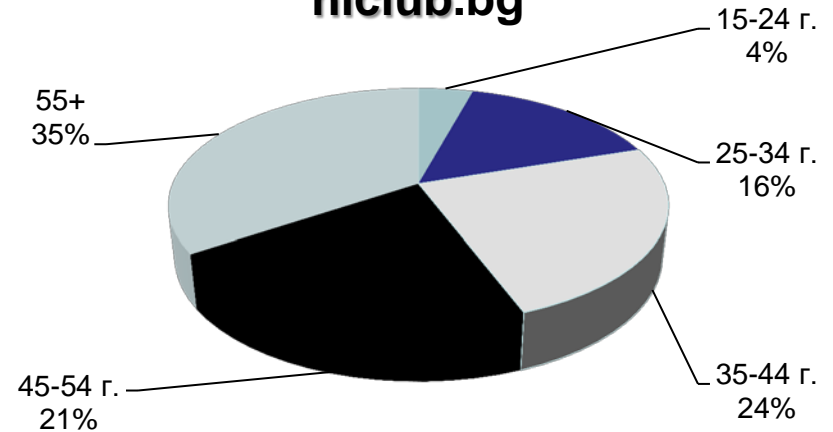

Категории, “Women”, “Health” & “Lifestyles”

данни за ноември 2017 – източник Gemius

Профил на аудиторията (възраст)

Категории "News"

данни за ноември 2017 – източник Gemius

Профил на аудиторията (възраст)

Категории “Agriculture” & “Business”

данни за ноември 2017 – източник Gemius

Профил на аудиторията (възраст)

mila.bg

мама24.bg

24zdrave.bg

hiclub.bg

Категории "Women", "Health" & "Lifestyles"

данни за ноември 2017 – източник Gemius

Профил на аудиторията (образование)

Категории "News"

данни за ноември 2017 – източник Gemius

Профил на аудиторията (образование)

bgfermer.bg

dotbg.bg

Категории "Agriculture" & "Business"

данни за ноември 2017 – източник Gemius

Профил на аудиторията (образование)

Категории “Women”, “Health” & “Lifestyles”

данни за ноември 2017 – източник Gemius