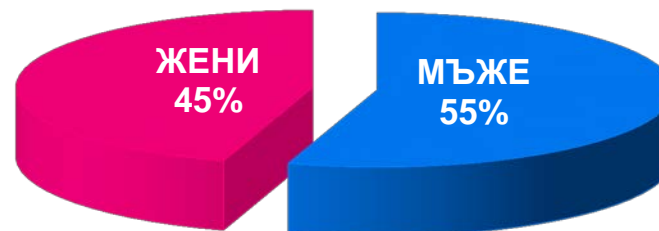

Къде сме ние?

Уебсайт	Реални потребители	Импресии	Средно време на посетител [ч:мин:сек]	Интернет обхват
vesti.bg	1,129,925	25,848,839	0:22:18	27.48%
blitz.bg	876,349	58,254,274	1:47:05	21.31%
24chasa.bg	834,196	15,962,903	0:34:08	20.29%
dariknews.bg	823,868	10,918,194	0:10:41	20.04%
novini.bg	743,853	18,218,799	0:28:31	18.09%
dnas.bg	738,375	16,484,298	0:26:05	17.96%
actualno.com	642,015	6,209,745	0:15:11	15.61%
fakti.bg	610,136	12,168,039	0:26:53	14.84%
dnevnik.bg	591,943	7,700,384	0:18:28	14.40%
btvnovinite.bg	522,261	2,800,371	0:05:38	12.70%
news.bg	516,041	5,580,754	0:13:32	12.55%
offnews.bg	451,627	8,681,839	0:27:11	10.98%
Dir.bg News	371,796	10,373,278	0:43:29	10.57%
bnt.bg	360,111	1,588,116	0:04:39	8.76%
gospodari.com	355,820	2,635,317	0:09:03	8.65%
trud.bg	311,559	3,221,048	0:13:36	7.58%
webcafe.bg	282,681	4,087,851	0:11:55	6.87%
marica.bg	271,812	3,692,841	0:13:52	6.61%
trafficnews.bg	240,579	4,679,205	0:22:58	5.85%
mediapool.bg	239,107	2,414,661	0:13:58	5.81%
bulgariautre.bg	158,774	766,866	0:04:13	3.86%
bgonair.bg	155,327	423,006	0:02:22	3.78%
168chasa.bg	155,115	841,548	0:08:06	3.77%
bgdnes.bg	126,612	676,447	0:07:38	3.08%
bitelevision.com	112,049	589,091	0:05:54	2.72%
moreto.net	105,283	2,898,454	0:58:16	2.56%
bTV - News	101,421	403,361	0:02:43	2.88%
debati.bg	92,453	282,784	0:02:36	2.25%
inews.bg	89,372	304,563	0:07:17	2.17%
chronicle.bg	84,743	1,039,309	0:04:36	2.06%
uspelitate.bg	47,312	101,288	0:01:39	1.15%
novinite.bg	39,272	230,814	0:06:02	0.96%
novinite.com	16,809	133,848	0:22:16	0.41%
clubz.bg	15,718	429,141	0:56:35	0.38%

Профил на аудиторията (пол)

24chasa.bg

168chasa.bg

bgdnes.bg

Категории "News"

данни за ноември 2017 – източник Gemius

Профил на аудиторията (пол)

bgfermer.bg