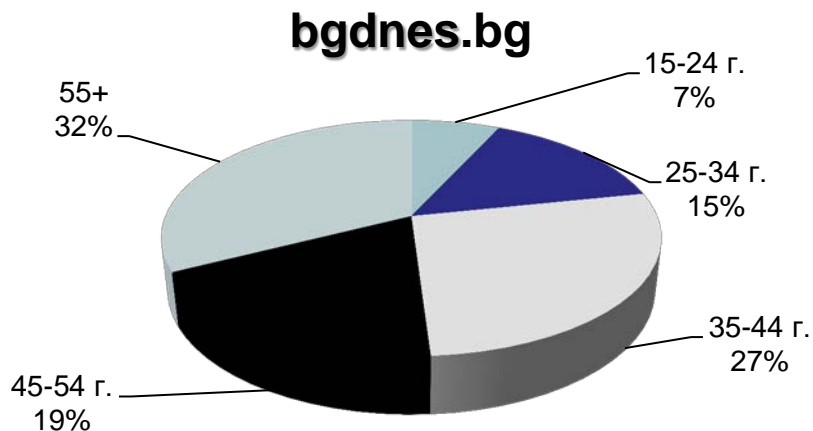

Профил на аудиторията (пол)

24chasa.bg

168chasa.bg

bgdnes.bg

Категории "News"

данни за ноември 2017 – източник Gemius

Профил на аудиторията (пол)

bgfermer.bg

dotbg.bg

Категории “Agriculture” & “Business”

данни за ноември 2017 – източник Gemius

Профил на аудиторията (пол)

mila.bg

мама24.bg

24zdrave.bg

hiclub.bg

Категории, “Women”, “Health” & “Lifestyles”

данни за ноември 2017 – източник Gemius

Профил на аудиторията (възраст)

Категории "News"

данни за ноември 2017 – източник Gemius

Профил на аудиторията (възраст)

Категории “Agriculture” & “Business”

данни за ноември 2017 – източник Gemius

Профил на аудиторията (възраст)

mila.bg

мама24.bg

24zdrave.bg

hiclub.bg

Категории "Women", "Health" & "Lifestyles"

данни за ноември 2017 – източник Gemius