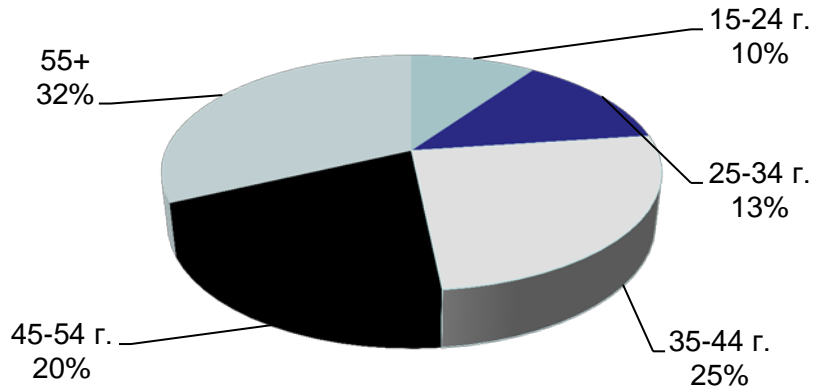

dotbg.bg

Категории “Agriculture” & “Business”

данни за ноември 2017 – източник Gemius

Профил на аудиторията (пол)

mila.bg

мама24.bg

24zdrave.bg

hiclub.bg

Категории, “Women”, “Health” & “Lifestyles”

данни за ноември 2017 – източник Gemius

Профил на аудиторията (възраст)

Категории "News"

данни за ноември 2017 – източник Gemius

Профил на аудиторията (възраст)

Категории “Agriculture” & “Business”

данни за ноември 2017 – източник Gemius

Профил на аудиторията (възраст)

mila.bg

мама24.bg

24zdrave.bg

hiclub.bg

Категории "Women", "Health" & "Lifestyles"

данни за ноември 2017 – източник Gemius