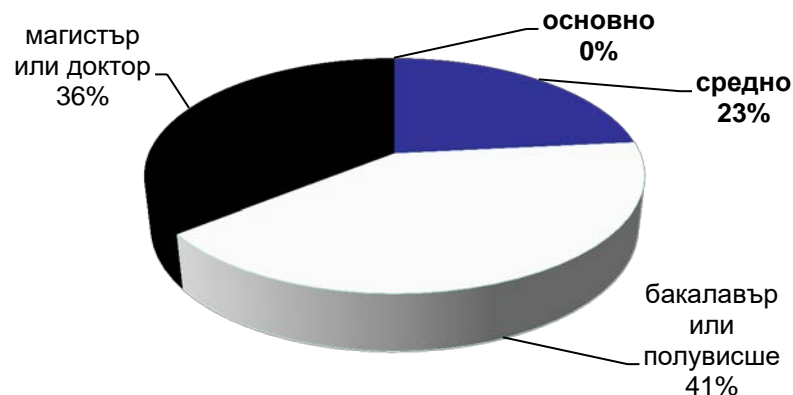

Категории, “Women”, “Health” & “Lifestyles”

данни за ноември 2017 – източник Gemius

Профил на аудиторията (възраст)

Категории "News"

данни за ноември 2017 – източник Gemius

Профил на аудиторията (възраст)

Категории “Agriculture” & “Business”

данни за ноември 2017 – източник Gemius

Профил на аудиторията (възраст)

mila.bg

мама24.bg

24zdrave.bg

hiclub.bg

Категории "Women", "Health" & "Lifestyles"

данни за ноември 2017 – източник Gemius

Профил на аудиторията (образование)

Категории "News"

данни за ноември 2017 – източник Gemius

Профил на аудиторията (образование)

bgfermer.bg

dotbg.bg

Категории "Agriculture" & "Business"

данни за ноември 2017 – източник Gemius

Профил на аудиторията (образование)

Категории “Women”, “Health” & “Lifestyles”

данни за ноември 2017 – източник Gemius