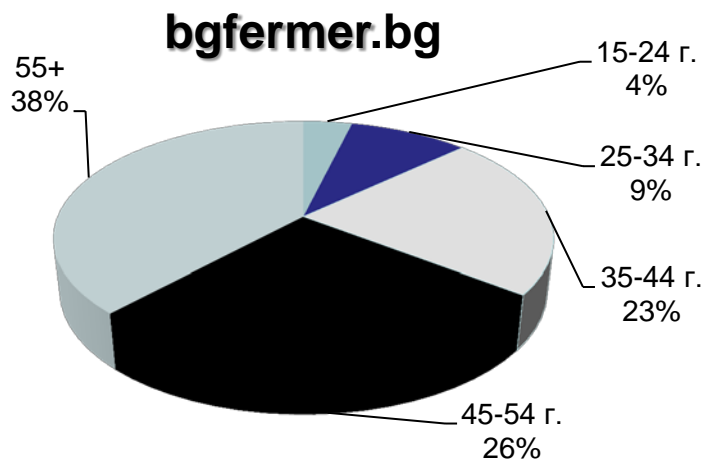

dotbg.bg

Категории “Agriculture” & “Business”

данни за ноември 2017 – източник Gemius

Профил на аудиторията (пол)

mila.bg

мама24.bg

24zdrave.bg

hiclub.bg

Категории, “Women”, “Health” & “Lifestyles”

данни за ноември 2017 – източник Gemius

Профил на аудиторията (възраст)

Категории "News"

данни за ноември 2017 – източник Gemius

Профил на аудиторията (възраст)

Категории “Agriculture” & “Business”

данни за ноември 2017 – източник Gemius

Профил на аудиторията (възраст)

mila.bg

мама24.bg

24zdrave.bg

hiclub.bg

Категории "Women", "Health" & "Lifestyles"

данни за ноември 2017 – източник Gemius

Профил на аудиторията (образование)

Категории "News"

данни за ноември 2017 – източник Gemius

Профил на аудиторията (образование)

bgfermer.bg

dotbg.bg

Категории "Agriculture" & "Business"

данни за ноември 2017 – източник Gemius