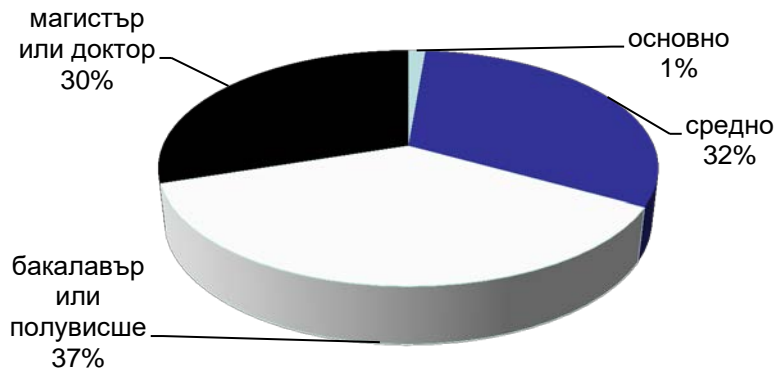

Категории, “Women”, “Health” & “Lifestyles”

данни за ноември 2017 – източник Gemius

Профил на аудиторията (възраст)

Категории "News"

данни за ноември 2017 – източник Gemius

Профил на аудиторията (възраст)

Категории “Agriculture” & “Business”

данни за ноември 2017 – източник Gemius

Профил на аудиторията (възраст)

mila.bg

мама24.bg

24zdrave.bg

hiclub.bg

Категории "Women", "Health" & "Lifestyles"

данни за ноември 2017 – източник Gemius

Профил на аудиторията (образование)

Категории "News"

данни за ноември 2017 – източник Gemius

Профил на аудиторията (образование)

bgfermer.bg

dotbg.bg

Категории "Agriculture" & "Business"

данни за ноември 2017 – източник Gemius

Профил на аудиторията (образование)

Категории “Women”, “Health” & “Lifestyles”

данни за ноември 2017 – източник Gemius