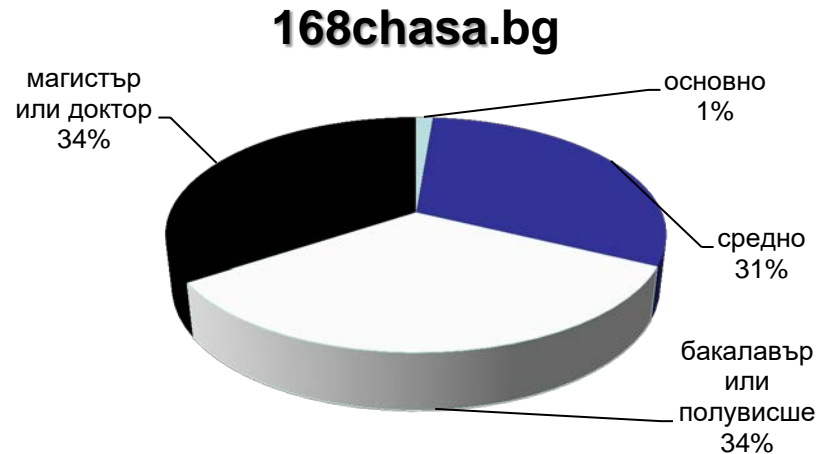

Категории, “Women”, “Health” & “Lifestyles”

данни за ноември 2017 – източник Gemius

Профил на аудиторията (възраст)

Категории "News"

данни за ноември 2017 – източник Gemius

Профил на аудиторията (възраст)

Категории “Agriculture” & “Business”

данни за ноември 2017 – източник Gemius

Профил на аудиторията (възраст)

mila.bg

мама24.bg

24zdrave.bg

hiclub.bg

Категории "Women", "Health" & "Lifestyles"

данни за ноември 2017 – източник Gemius

Профил на аудиторията (образование)

Категории "News"

данни за ноември 2017 – източник Gemius

Профил на аудиторията (образование)

bgfermer.bg

dotbg.bg

Категории "Agriculture" & "Business"

данни за ноември 2017 – източник Gemius

Профил на аудиторията (образование)

Категории “Women”, “Health” & “Lifestyles”

данни за ноември 2017 – източник Gemius