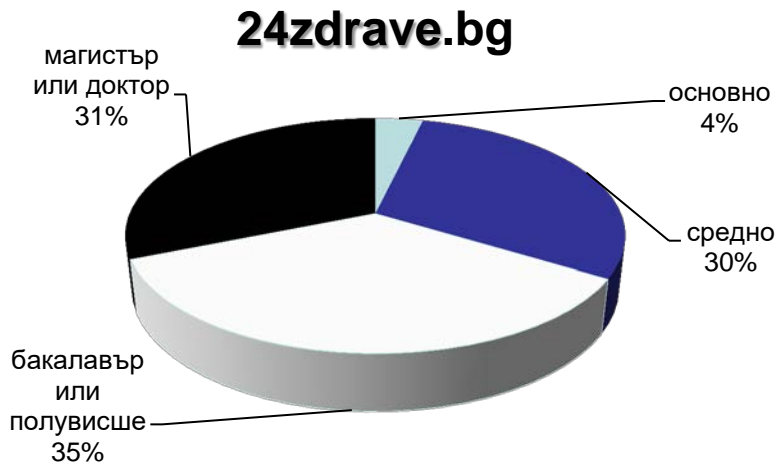

данни за ноември 2017 – източник Gemius

Профил на аудиторията (възраст)

mila.bg

мама24.bg

24zdrave.bg

hiclub.bg

Категории "Women", "Health" & "Lifestyles"

данни за ноември 2017 – източник Gemius

Профил на аудиторията (образование)

Категории "News"

данни за ноември 2017 – източник Gemius

Профил на аудиторията (образование)

bgfermer.bg

dotbg.bg

Категории "Agriculture" & "Business"

данни за ноември 2017 – източник Gemius

Профил на аудиторията (образование)

Категории “Women”, “Health” & “Lifestyles”

данни за ноември 2017 – източник Gemius