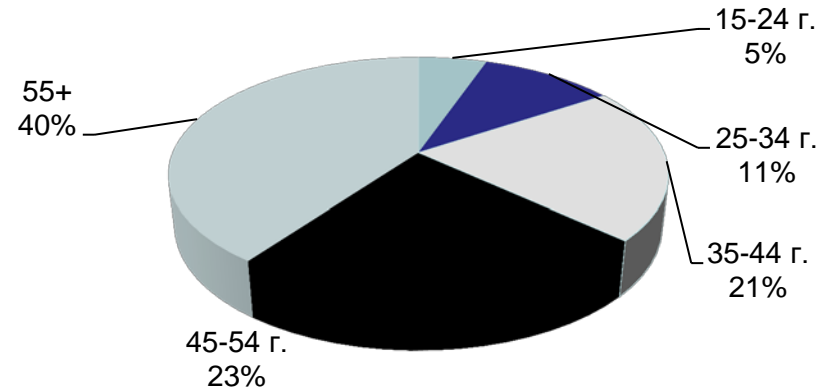

dotbg.bg

Категории “Agriculture” & “Business”

данни за ноември 2017 – източник Gemius

Профил на аудиторията (пол)

mila.bg

мама24.bg

24zdrave.bg

hiclub.bg

Категории, “Women”, “Health” & “Lifestyles”

данни за ноември 2017 – източник Gemius

Профил на аудиторията (възраст)

Категории "News"

данни за ноември 2017 – източник Gemius

Профил на аудиторията (възраст)

Категории “Agriculture” & “Business”

данни за ноември 2017 – източник Gemius

Профил на аудиторията (възраст)

mila.bg

мама24.bg

24zdrave.bg

hiclub.bg

Категории "Women", "Health" & "Lifestyles"

данни за ноември 2017 – източник Gemius