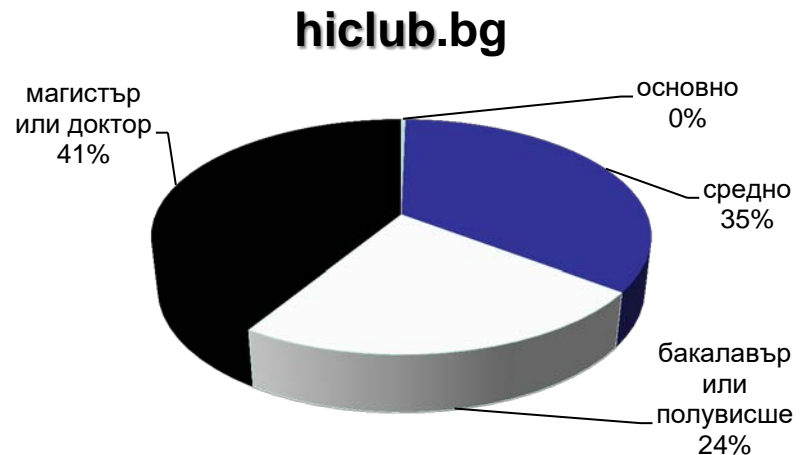

Категории, “Women”, “Health” & “Lifestyles”

данни за ноември 2017 – източник Gemius

Профил на аудиторията (възраст)

Категории "News"

данни за ноември 2017 – източник Gemius

Профил на аудиторията (възраст)

Категории “Agriculture” & “Business”

данни за ноември 2017 – източник Gemius

Профил на аудиторията (възраст)

mila.bg

мама24.bg

24zdrave.bg

hiclub.bg

Категории "Women", "Health" & "Lifestyles"

данни за ноември 2017 – източник Gemius

Профил на аудиторията (образование)

Категории "News"

данни за ноември 2017 – източник Gemius

Профил на аудиторията (образование)

bgfermer.bg

dotbg.bg

Категории "Agriculture" & "Business"

данни за ноември 2017 – източник Gemius

Профил на аудиторията (образование)

Категории “Women”, “Health” & “Lifestyles”

данни за ноември 2017 – източник Gemius