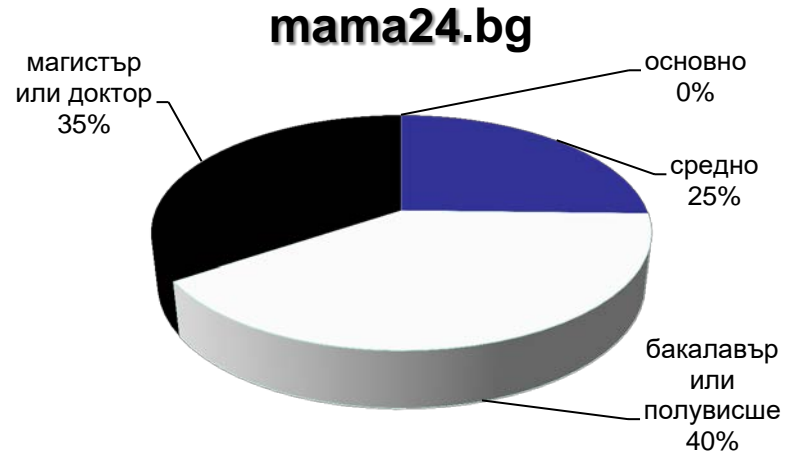

Категории, “Women”, “Health” & “Lifestyles”

данни за ноември 2017 – източник Gemius

Профил на аудиторията (възраст)

Категории "News"

данни за ноември 2017 – източник Gemius

Профил на аудиторията (възраст)

Категории “Agriculture” & “Business”

данни за ноември 2017 – източник Gemius

Профил на аудиторията (възраст)

mila.bg

мама24.bg

24zdrave.bg

hiclub.bg

Категории "Women", "Health" & "Lifestyles"

данни за ноември 2017 – източник Gemius

Профил на аудиторията (образование)

Категории "News"

данни за ноември 2017 – източник Gemius

Профил на аудиторията (образование)

bgfermer.bg

dotbg.bg

Категории "Agriculture" & "Business"

данни за ноември 2017 – източник Gemius

Профил на аудиторията (образование)

Категории “Women”, “Health” & “Lifestyles”

данни за ноември 2017 – източник Gemius