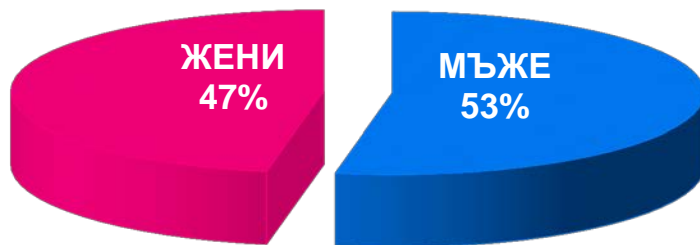

Къде сме ние?

Уебсайт	Реални потребители	Импресии	Средно време на посетител [ч:мин:сек]	Интернет обхват
vesti.bg	1,129,925	25,848,839	0:22:18	27.48%
blitz.bg	876,349	58,254,274	1:47:05	21.31%
24chasa.bg	834,196	15,962,903	0:34:08	20.29%
dariknews.bg	823,868	10,918,194	0:10:41	20.04%
novini.bg	743,853	18,218,799	0:28:31	18.09%
dnas.bg	738,375	16,484,298	0:26:05	17.96%
actualno.com	642,015	6,209,745	0:15:11	15.61%
fakti.bg	610,136	12,168,039	0:26:53	14.84%
dnevnik.bg	591,943	7,700,384	0:18:28	14.40%
btvnovinite.bg	522,261	2,800,371	0:05:38	12.70%
news.bg	516,041	5,580,754	0:13:32	12.55%
offnews.bg	451,627	8,681,839	0:27:11	10.98%
Dir.bg News	371,796	10,373,278	0:43:29	10.57%
bnt.bg	360,111	1,588,116	0:04:39	8.76%
gospodari.com	355,820	2,635,317	0:09:03	8.65%
trud.bg	311,559	3,221,048	0:13:36	7.58%
webcafe.bg	282,681	4,087,851	0:11:55	6.87%
marica.bg	271,812	3,692,841	0:13:52	6.61%
trafficnews.bg	240,579	4,679,205	0:22:58	5.85%
mediapool.bg	239,107	2,414,661	0:13:58	5.81%
bulgariautre.bg	158,774	766,866	0:04:13	3.86%
bgonair.bg	155,327	423,006	0:02:22	3.78%
168chasa.bg	155,115	841,548	0:08:06	3.77%
bgdnes.bg	126,612	676,447	0:07:38	3.08%
bitelevision.com	112,049	589,091	0:05:54	2.72%
moreto.net	105,283	2,898,454	0:58:16	2.56%
bTV - News	101,421	403,361	0:02:43	2.88%
debati.bg	92,453	282,784	0:02:36	2.25%
inews.bg	89,372	304,563	0:07:17	2.17%
chronicle.bg	84,743	1,039,309	0:04:36	2.06%
uspelitate.bg	47,312	101,288	0:01:39	1.15%
novinite.bg	39,272	230,814	0:06:02	0.96%
novinite.com	16,809	133,848	0:22:16	0.41%
clubz.bg	15,718	429,141	0:56:35	0.38%

Профил на аудиторията (пол)

24chasa.bg

168chasa.bg

bgdnes.bg

Категории "News"

данни за ноември 2017 – източник Gemius

Профил на аудиторията (пол)

bgfermer.bg

dotbg.bg

Категории “Agriculture” & “Business”

данни за ноември 2017 – източник Gemius

Профил на аудиторията (пол)

mila.bg

мама24.bg

24zdrave.bg

hiclub.bg