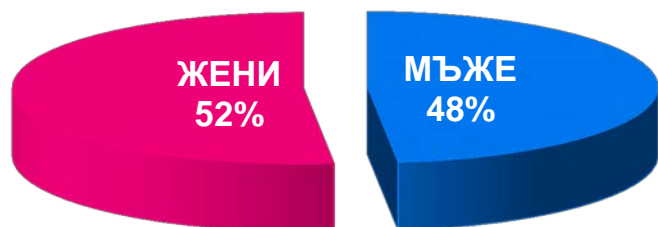

Профил на аудиторията (пол)

24chasa.bg