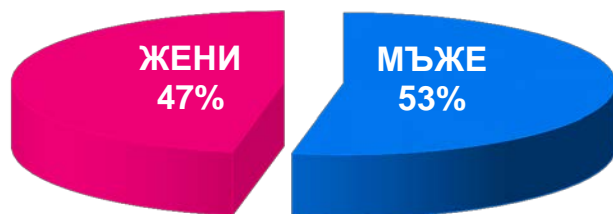

Профил на аудиторията (пол)

24chasa.bg

168chasa.bg

bgdnes.bg

Категории "News"

данни за ноември 2017 – източник Gemius

Профил на аудиторията (пол)

bgfermer.bg

dotbg.bg

Категории “Agriculture” & “Business”

данни за ноември 2017 – източник Gemius

Профил на аудиторията (пол)

mila.bg

мама24.bg

24zdrave.bg

hiclub.bg

Категории, “Women”, “Health” & “Lifestyles”

данни за ноември 2017 – източник Gemius

Профил на аудиторията (възраст)

Категории "News"

данни за ноември 2017 – източник Gemius

Профил на аудиторията (възраст)

Категории “Agriculture” & “Business”

данни за ноември 2017 – източник Gemius

Профил на аудиторията (възраст)

mila.bg

мама24.bg

24zdrave.bg

hiclub.bg

Категории "Women", "Health" & "Lifestyles"

данни за ноември 2017 – източник Gemius