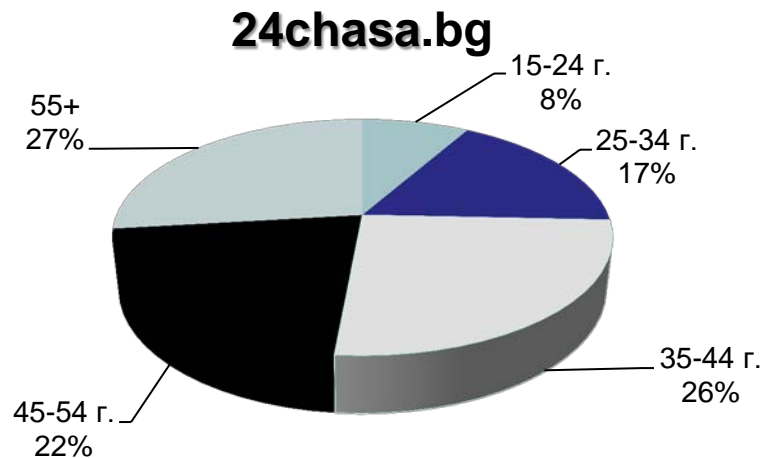

Профил на аудиторията (пол)

24chasa.bg

168chasa.bg

bgdnes.bg

Категории "News"

данни за ноември 2017 – източник Gemius

Профил на аудиторията (пол)

bgfermer.bg

dotbg.bg

Категории “Agriculture” & “Business”

данни за ноември 2017 – източник Gemius

Профил на аудиторията (пол)

mila.bg

мама24.bg

24zdrave.bg

hiclub.bg

Категории, “Women”, “Health” & “Lifestyles”

данни за ноември 2017 – източник Gemius

Профил на аудиторията (възраст)

Категории "News"

данни за ноември 2017 – източник Gemius

Профил на аудиторията (възраст)

Категории “Agriculture” & “Business”

данни за ноември 2017 – източник Gemius

Профил на аудиторията (възраст)

mila.bg

мама24.bg

24zdrave.bg

hiclub.bg

Категории "Women", "Health" & "Lifestyles"

данни за ноември 2017 – източник Gemius