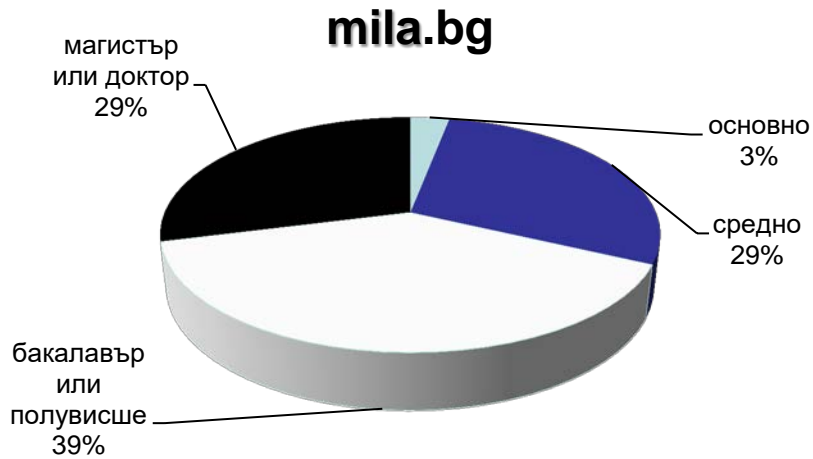

Категории, “Women”, “Health” & “Lifestyles”

данни за ноември 2017 – източник Gemius

Профил на аудиторията (възраст)

Категории "News"

данни за ноември 2017 – източник Gemius

Профил на аудиторията (възраст)

Категории “Agriculture” & “Business”

данни за ноември 2017 – източник Gemius

Профил на аудиторията (възраст)

mila.bg

мама24.bg

24zdrave.bg

hiclub.bg

Категории "Women", "Health" & "Lifestyles"

данни за ноември 2017 – източник Gemius

Профил на аудиторията (образование)

Категории "News"

данни за ноември 2017 – източник Gemius

Профил на аудиторията (образование)

bgfermer.bg

dotbg.bg

Категории "Agriculture" & "Business"

данни за ноември 2017 – източник Gemius

Профил на аудиторията (образование)

Категории “Women”, “Health” & “Lifestyles”

данни за ноември 2017 – източник Gemius