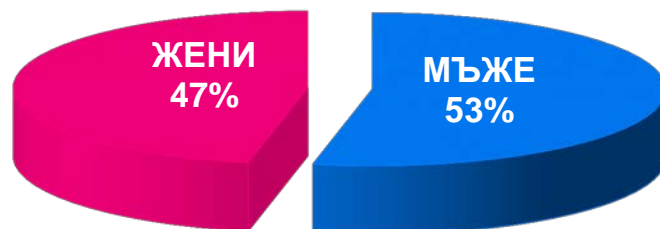

Къде сме ние?

Уебсайт	Реални потребители	Импресии	Средно време на посетител [ч:мин:сек]	Интернет обхват
vesti.bg	1,129,925	25,848,839	0:22:18	27.48%
blitz.bg	876,349	58,254,274	1:47:05	21.31%
24chasa.bg	834,196	15,962,903	0:34:08	20.29%
dariknews.bg	823,868	10,918,194	0:10:41	20.04%
novini.bg	743,853	18,218,799	0:28:31	18.09%
dnas.bg	738,375	16,484,298	0:26:05	17.96%
actualno.com	642,015	6,209,745	0:15:11	15.61%
fakti.bg	610,136	12,168,039	0:26:53	14.84%
dnevnik.bg	591,943	7,700,384	0:18:28	14.40%
btvnovinite.bg	522,261	2,800,371	0:05:38	12.70%
news.bg	516,041	5,580,754	0:13:32	12.55%
offnews.bg	451,627	8,681,839	0:27:11	10.98%
Dir.bg News	371,796	10,373,278	0:43:29	10.57%
bnt.bg	360,111	1,588,116	0:04:39	8.76%
gospodari.com	355,820	2,635,317	0:09:03	8.65%
trud.bg	311,559	3,221,048	0:13:36	7.58%
webcafe.bg	282,681	4,087,851	0:11:55	6.87%
marica.bg	271,812	3,692,841	0:13:52	6.61%
trafficnews.bg	240,579	4,679,205	0:22:58	5.85%
mediapool.bg	239,107	2,414,661	0:13:58	5.81%
bulgariautre.bg	158,774	766,866	0:04:13	3.86%
bgonair.bg	155,327	423,006	0:02:22	3.78%
168chasa.bg	155,115	841,548	0:08:06	3.77%
bgdnes.bg	126,612	676,447	0:07:38	3.08%
bitelevision.com	112,049	589,091	0:05:54	2.72%
moreto.net	105,283	2,898,454	0:58:16	2.56%
bTV - News	101,421	403,361	0:02:43	2.88%
debati.bg	92,453	282,784	0:02:36	2.25%
inews.bg	89,372	304,563	0:07:17	2.17%
chronicle.bg	84,743	1,039,309	0:04:36	2.06%
uspelitate.bg	47,312	101,288	0:01:39	1.15%
novinite.bg	39,272	230,814	0:06:02	0.96%
novinite.com	16,809	133,848	0:22:16	0.41%
clubz.bg	15,718	429,141	0:56:35	0.38%

Профил на аудиторията (пол)

24chasa.bg

168chasa.bg

bgdnes.bg

Категории "News"

данни за ноември 2017 – източник Gemius

Профил на аудиторията (пол)

bgfermer.bg

dotbg.bg

Категории “Agriculture” & “Business”

данни за ноември 2017 – източник Gemius

Профил на аудиторията (пол)

mila.bg

мама24.bg

24zdrave.bg

hiclub.bg