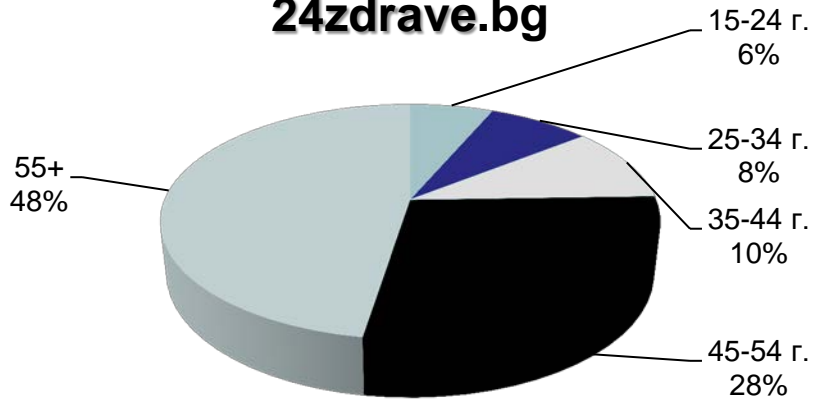

Категории, “Women”, “Health” & “Lifestyles”

данни за ноември 2017 – източник Gemius

Профил на аудиторията (възраст)

Категории "News"

данни за ноември 2017 – източник Gemius

Профил на аудиторията (възраст)

Категории “Agriculture” & “Business”

данни за ноември 2017 – източник Gemius

Профил на аудиторията (възраст)

mila.bg

мама24.bg

24zdrave.bg

hiclub.bg

Категории "Women", "Health" & "Lifestyles"

данни за ноември 2017 – източник Gemius

Профил на аудиторията (образование)

Категории "News"

данни за ноември 2017 – източник Gemius

Профил на аудиторията (образование)

bgfermer.bg

dotbg.bg

Категории "Agriculture" & "Business"

данни за ноември 2017 – източник Gemius

Профил на аудиторията (образование)

Категории “Women”, “Health” & “Lifestyles”

данни за ноември 2017 – източник Gemius