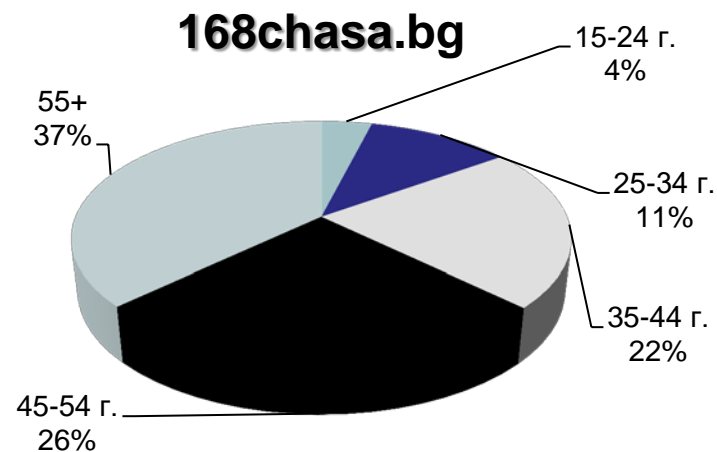

Профил на аудиторията (пол)

24chasa.bg

168chasa.bg

bgdnes.bg

Категории "News"

данни за ноември 2017 – източник Gemius

Профил на аудиторията (пол)

bgfermer.bg

dotbg.bg

Категории “Agriculture” & “Business”

данни за ноември 2017 – източник Gemius

Профил на аудиторията (пол)

mila.bg

мама24.bg

24zdrave.bg

hiclub.bg

Категории, “Women”, “Health” & “Lifestyles”

данни за ноември 2017 – източник Gemius

Профил на аудиторията (възраст)

Категории "News"

данни за ноември 2017 – източник Gemius

Профил на аудиторията (възраст)

Категории “Agriculture” & “Business”

данни за ноември 2017 – източник Gemius

Профил на аудиторията (възраст)

mila.bg

мама24.bg

24zdrave.bg

hiclub.bg

Категории "Women", "Health" & "Lifestyles"

данни за ноември 2017 – източник Gemius