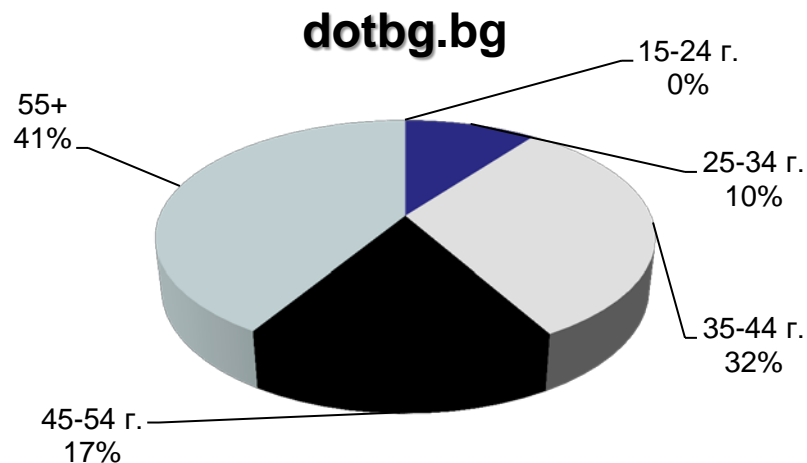

Профил на аудиторията (пол)

24chasa.bg

168chasa.bg

bgdnes.bg

Категории "News"

данни за ноември 2017 – източник Gemius

Профил на аудиторията (пол)

bgfermer.bg

dotbg.bg

Категории “Agriculture” & “Business”

данни за ноември 2017 – източник Gemius

Профил на аудиторията (пол)

mila.bg

мама24.bg

24zdrave.bg

hiclub.bg

Категории, “Women”, “Health” & “Lifestyles”

данни за ноември 2017 – източник Gemius

Профил на аудиторията (възраст)

Категории "News"

данни за ноември 2017 – източник Gemius

Профил на аудиторията (възраст)

Категории “Agriculture” & “Business”

данни за ноември 2017 – източник Gemius

Профил на аудиторията (възраст)

mila.bg

мама24.bg

24zdrave.bg

hiclub.bg

Категории "Women", "Health" & "Lifestyles"

данни за ноември 2017 – източник Gemius