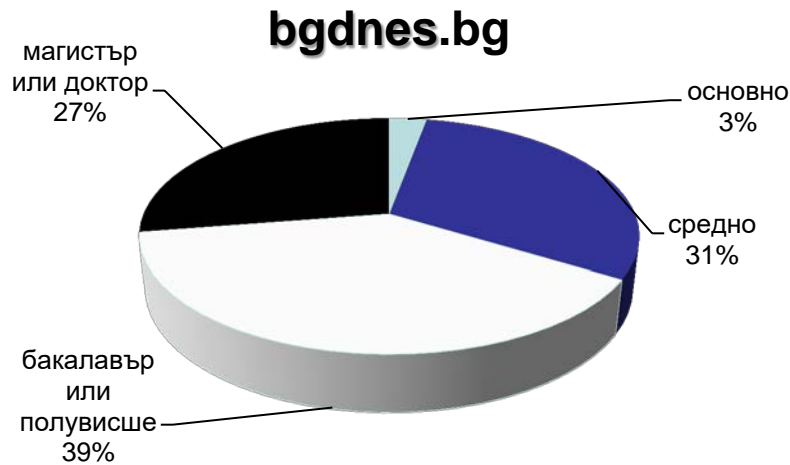

dotbg.bg

Категории “Agriculture” & “Business”

данни за ноември 2017 – източник Gemius

Профил на аудиторията (пол)

mila.bg

мама24.bg

24zdrave.bg

hiclub.bg

Категории, “Women”, “Health” & “Lifestyles”

данни за ноември 2017 – източник Gemius

Профил на аудиторията (възраст)

Категории "News"

данни за ноември 2017 – източник Gemius

Профил на аудиторията (възраст)

Категории “Agriculture” & “Business”

данни за ноември 2017 – източник Gemius

Профил на аудиторията (възраст)

mila.bg

мама24.bg

24zdrave.bg

hiclub.bg

Категории "Women", "Health" & "Lifestyles"

данни за ноември 2017 – източник Gemius

Профил на аудиторията (образование)

Категории "News"

данни за ноември 2017 – източник Gemius

Профил на аудиторията (образование)

bgfermer.bg

dotbg.bg

Категории "Agriculture" & "Business"

данни за ноември 2017 – източник Gemius