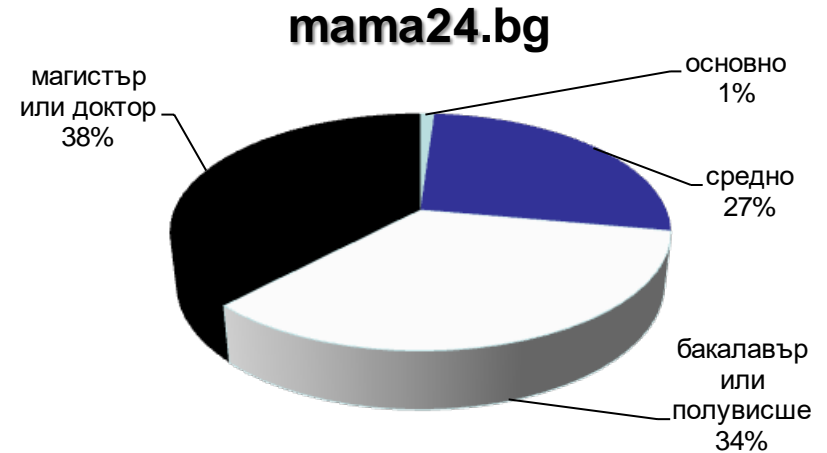

Категории, “Women”, “Health” & “Lifestyles”

данни за октомври 2017 – източник Gemius

Профил на аудиторията (възраст)

Категории "News"

данни за октомври 2017 – източник Gemius

Профил на аудиторията (възраст)

Категории "Agriculture" & "Business"

данни за октомври 2017 – източник Gemius

Профил на аудиторията (възраст)

mila.bg

мама24.bg

24zdrave.bg

hiclub.bg

Категории "Women", "Health" & "Lifestyles"

данни за октомври 2017 – източник Gemius

Профил на аудиторията (образование)

Категории "News"

данни за октомври 2017 – източник Gemius

Профил на аудиторията (образование)

bgfermer.bg

dotbg.bg

Категории "Agriculture" & "Business"

данни за октомври 2017 – източник Gemius

Профил на аудиторията (образование)

Категории "Women", "Health" & "Lifestyles"

данни за октомври 2017 – източник Gemius