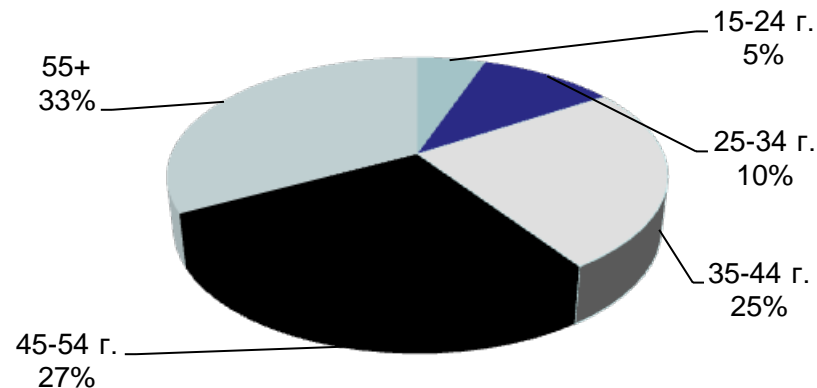

Категории, “Women”, “Health” & “Lifestyles”

данни за октомври 2017 – източник Gemius

Профил на аудиторията (възраст)

Категории "News"

данни за октомври 2017 – източник Gemius

Профил на аудиторията (възраст)

Категории "Agriculture" & "Business"

данни за октомври 2017 – източник Gemius

Профил на аудиторията (възраст)

mila.bg

мама24.bg

24zdrave.bg

hiclub.bg

Категории "Women", "Health" & "Lifestyles"

данни за октомври 2017 – източник Gemius

Профил на аудиторията (образование)

Категории "News"

данни за октомври 2017 – източник Gemius

Профил на аудиторията (образование)

bgfermer.bg

dotbg.bg

Категории "Agriculture" & "Business"

данни за октомври 2017 – източник Gemius

Профил на аудиторията (образование)

Категории "Women", "Health" & "Lifestyles"

данни за октомври 2017 – източник Gemius