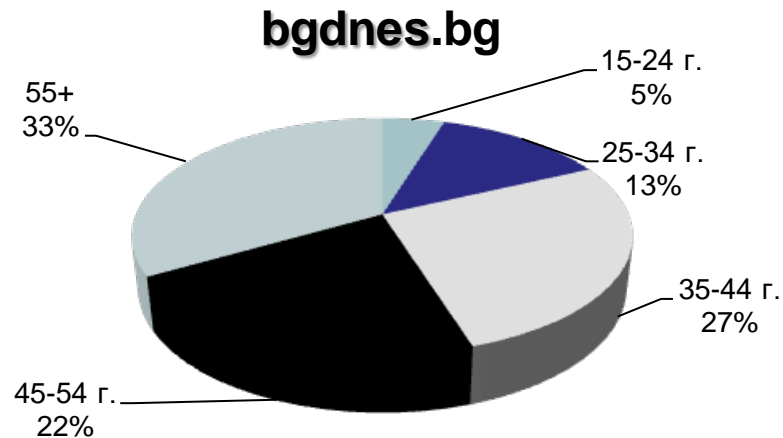

Профил на аудиторията (пол)

24chasa.bg

168chasa.bg

bgdnes.bg

Категории "News"

данни за октомври 2017 – източник Gemius

Профил на аудиторията (пол)

bgfermer.bg

dotbg.bg

Категории "Agriculture" & "Business"

данни за октомври 2017 – източник Gemius

Профил на аудиторията (пол)

mila.bg

мама24.bg

24zdrave.bg

hiclub.bg

Категории, “Women”, “Health” & “Lifestyles”

данни за октомври 2017 – източник Gemius

Профил на аудиторията (възраст)

Категории "News"

данни за октомври 2017 – източник Gemius

Профил на аудиторията (възраст)

Категории "Agriculture" & "Business"

данни за октомври 2017 – източник Gemius

Профил на аудиторията (възраст)

mila.bg

мама24.bg

24zdrave.bg

hiclub.bg

Категории "Women", "Health" & "Lifestyles"