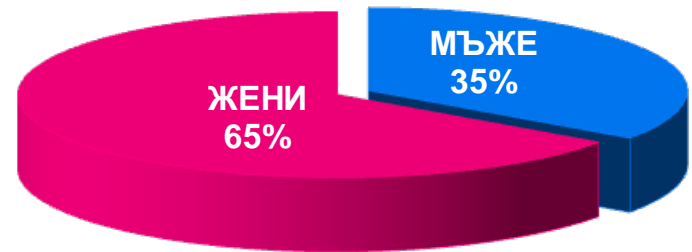

Профил на аудиторията (пол)

24chasa.bg

168chasa.bg

bgdnes.bg

Категории "News"

данни за октомври 2017 – източник Gemius

Профил на аудиторията (пол)

bgfermer.bg

dotbg.bg

Категории "Agriculture" & "Business"

данни за октомври 2017 – източник Gemius

Профил на аудиторията (пол)

mila.bg

мама24.bg

24zdrave.bg

hiclub.bg

Категории, “Women”, “Health” & “Lifestyles”

данни за октомври 2017 – източник Gemius

Профил на аудиторията (възраст)

Категории "News"

данни за октомври 2017 – източник Gemius

Профил на аудиторията (възраст)

Категории "Agriculture" & "Business"

данни за октомври 2017 – източник Gemius

Профил на аудиторията (възраст)

mila.bg

мама24.bg

24zdrave.bg

hiclub.bg

Категории "Women", "Health" & "Lifestyles"