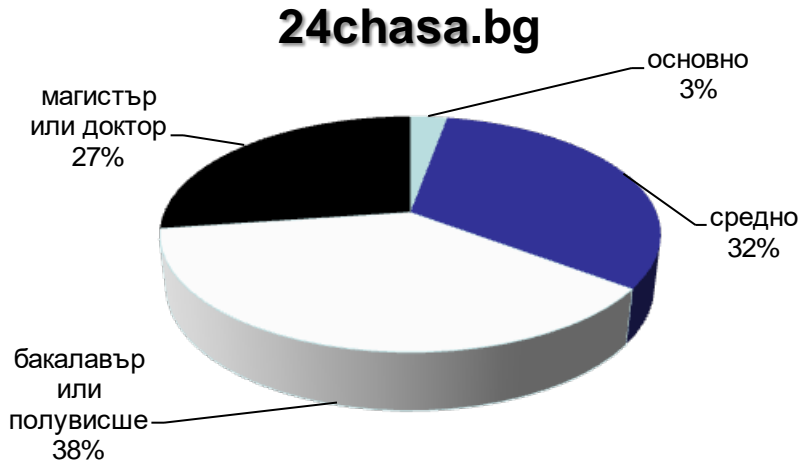

dotbg.bg

Категории "Agriculture" & "Business"

данни за октомври 2017 – източник Gemius

Профил на аудиторията (пол)

mila.bg

мама24.bg

24zdrave.bg

hiclub.bg

Категории, “Women”, “Health” & “Lifestyles”

данни за октомври 2017 – източник Gemius

Профил на аудиторията (възраст)

Категории "News"

данни за октомври 2017 – източник Gemius

Профил на аудиторията (възраст)

Категории "Agriculture" & "Business"

данни за октомври 2017 – източник Gemius

Профил на аудиторията (възраст)

mila.bg

мама24.bg

24zdrave.bg

hiclub.bg

Категории "Women", "Health" & "Lifestyles"

данни за октомври 2017 – източник Gemius

Профил на аудиторията (образование)

Категории "News"

данни за октомври 2017 – източник Gemius

Профил на аудиторията (образование)

bgfermer.bg

dotbg.bg

Категории "Agriculture" & "Business"