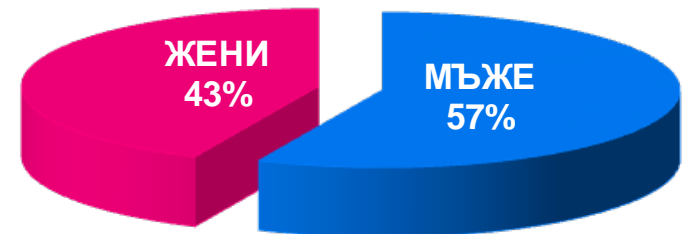

Къде сме ние?

Уебсайт	Реални потребители	Импресии	Средно време на посетител [ч:мин:сек]	Интернет обхват
vesti.bg	1,059,949	22,861,503	0:22:04	25.78%
blitz.bg	898,853	56,564,577	1:42:53	21.86%
24chasa.bg	889,517	15,620,161	0:31:02	21.63%
novini.bg	766,119	17,095,693	0:25:50	18.63%
dnes.bg	690,857	16,128,150	0:27:23	16.80%
dnevnik.bg	623,872	7,798,435	0:17:17	15.17%
actualno.com	600,017	5,984,894	0:18:06	14.59%
fakti.bg	590,211	10,562,009	0:23:56	14.35%
btvnovinite.bg	567,075	2,805,416	0:05:12	13.79%
offnews.bg	502,900	8,654,685	0:25:13	12.23%
news.bg	501,202	5,369,002	0:13:32	12.19%
Dir.bg News	363,504	10,984,402	0:47:31	10.33%
bnt.bg	361,544	1,530,887	0:04:24	8.79%
gospodari.com	353,063	2,532,126	0:08:42	8.59%
webcafe.bg	311,682	3,881,685	0:10:42	7.58%
trud.bg	291,675	3,182,992	0:14:13	7.09%
marica.bg	280,415	3,627,823	0:13:11	6.82%
mediapool.bg	243,260	2,419,119	0:13:43	5.92%
trafficnews.bg	234,442	4,523,323	0:22:15	5.70%
bulgariautre.bg	194,795	930,535	0:03:56	4.74%
168chasa.bg	163,489	819,440	0:07:33	3.98%
flagman.bg	158,072	6,524,069	0:49:18	3.84%
bgonair.bg	140,209	365,250	0:02:20	3.41%
bitelevision.com	123,808	637,704	0:05:53	3.01%
moreto.net	122,445	2,895,392	0:38:34	2.98%
bTV - News	120,718	499,655	0:02:51	3.43%
bulnews.bg	119,748	2,801,291	0:21:12	2.91%
bgdnes.bg	114,156	606,799	0:07:46	2.78%
inews.bg	95,704	334,618	0:07:14	2.33%
chronicle.bg	79,174	688,155	0:03:42	1.93%
media.framar.bg	74,427	159,253	0:02:40	1.81%
uspelite.bg	54,231	113,421	0:01:30	1.32%
novinite.bg	42,548	257,511	0:05:53	1.03%
clubz.bg	16,155	440,388	0:55:24	0.39%
novinite.com	16,103	131,125	0:21:28	0.39%

Профил на аудиторията (пол)

24chasa.bg

168chasa.bg

bgdnes.bg

Категории "News"

данни за октомври 2017 – източник Gemius

Профил на аудиторията (пол)

bgfermer.bg