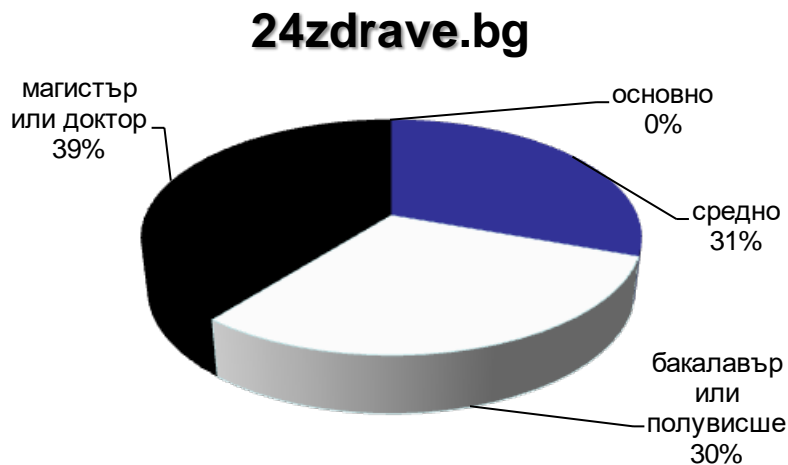

Категории "Agriculture" & "Business"

данни за октомври 2017 – източник Gemius

Профил на аудиторията (възраст)

mila.bg

мама24.bg

24zdrave.bg

hiclub.bg

Категории "Women", "Health" & "Lifestyles"

данни за октомври 2017 – източник Gemius

Профил на аудиторията (образование)

Категории "News"

данни за октомври 2017 – източник Gemius

Профил на аудиторията (образование)

bgfermer.bg

dotbg.bg

Категории "Agriculture" & "Business"

данни за октомври 2017 – източник Gemius

Профил на аудиторията (образование)

Категории "Women", "Health" & "Lifestyles"

данни за октомври 2017 – източник Gemius