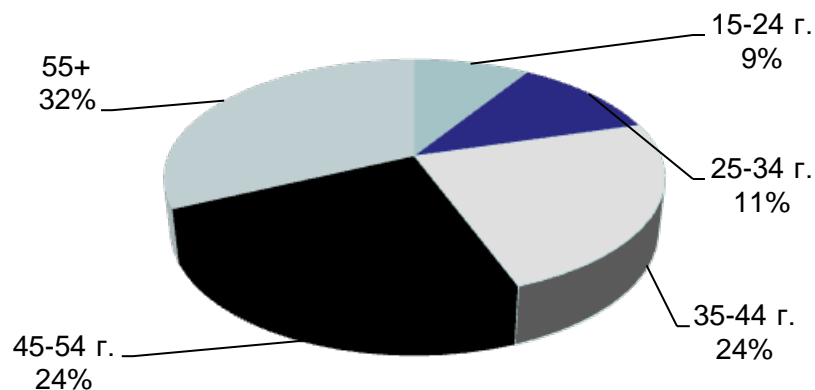

dotbg.bg

Категории "Agriculture" & "Business"

данни за октомври 2017 – източник Gemius

Профил на аудиторията (пол)

mila.bg

мама24.bg

24zdrave.bg

hiclub.bg

Категории, “Women”, “Health” & “Lifestyles”

данни за октомври 2017 – източник Gemius

Профил на аудиторията (възраст)

Категории "News"

данни за октомври 2017 – източник Gemius

Профил на аудиторията (възраст)

Категории "Agriculture" & "Business"

данни за октомври 2017 – източник Gemius

Профил на аудиторията (възраст)

mila.bg

мама24.bg

24zdrave.bg

hiclub.bg

Категории "Women", "Health" & "Lifestyles"