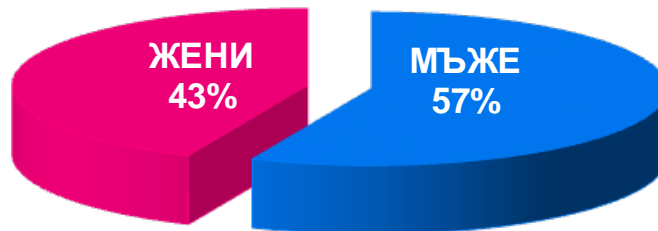

Къде сме ние?

Уебсайт	Реални потребители	Импресии	Средно време на посетител [ч:мин:сек]	Интернет обхват
vesti.bg	1,059,949	22,861,503	0:22:04	25.78%
blitz.bg	898,853	56,564,577	1:42:53	21.86%
24chasa.bg	889,517	15,620,161	0:31:02	21.63%
novini.bg	766,119	17,095,693	0:25:50	18.63%
dnes.bg	690,857	16,128,150	0:27:23	16.80%
dnevnik.bg	623,872	7,798,435	0:17:17	15.17%
actualno.com	600,017	5,984,894	0:18:06	14.59%
fakti.bg	590,211	10,562,009	0:23:56	14.35%
btvnovinite.bg	567,075	2,805,416	0:05:12	13.79%
offnews.bg	502,900	8,654,685	0:25:13	12.23%
news.bg	501,202	5,369,002	0:13:32	12.19%
Dir.bg News	363,504	10,984,402	0:47:31	10.33%
bnt.bg	361,544	1,530,887	0:04:24	8.79%
gospodari.com	353,063	2,532,126	0:08:42	8.59%
webcafe.bg	311,682	3,881,685	0:10:42	7.58%
trud.bg	291,675	3,182,992	0:14:13	7.09%
marica.bg	280,415	3,627,823	0:13:11	6.82%
mediapool.bg	243,260	2,419,119	0:13:43	5.92%
trafficnews.bg	234,442	4,523,323	0:22:15	5.70%
bulgariautre.bg	194,795	930,535	0:03:56	4.74%
168chasa.bg	163,489	819,440	0:07:33	3.98%
flagman.bg	158,072	6,524,069	0:49:18	3.84%
bgonair.bg	140,209	365,250	0:02:20	3.41%
bitelevision.com	123,808	637,704	0:05:53	3.01%
moreto.net	122,445	2,895,392	0:38:34	2.98%
bTV - News	120,718	499,655	0:02:51	3.43%
bulnews.bg	119,748	2,801,291	0:21:12	2.91%
bgdnes.bg	114,156	606,799	0:07:46	2.78%
inews.bg	95,704	334,618	0:07:14	2.33%
chronicle.bg	79,174	688,155	0:03:42	1.93%
media.framar.bg	74,427	159,253	0:02:40	1.81%
uspelite.bg	54,231	113,421	0:01:30	1.32%
novinite.bg	42,548	257,511	0:05:53	1.03%
clubz.bg	16,155	440,388	0:55:24	0.39%
novinite.com	16,103	131,125	0:21:28	0.39%

Профил на аудиторията (пол)

24chasa.bg

168chasa.bg

bgdnes.bg

Категории "News"

данни за октомври 2017 – източник Gemius

Профил на аудиторията (пол)

bgfermer.bg

dotbg.bg

Категории "Agriculture" & "Business"

данни за октомври 2017 – източник Gemius

Профил на аудиторията (пол)

mila.bg

мама24.bg

24zdrave.bg

hiclub.bg