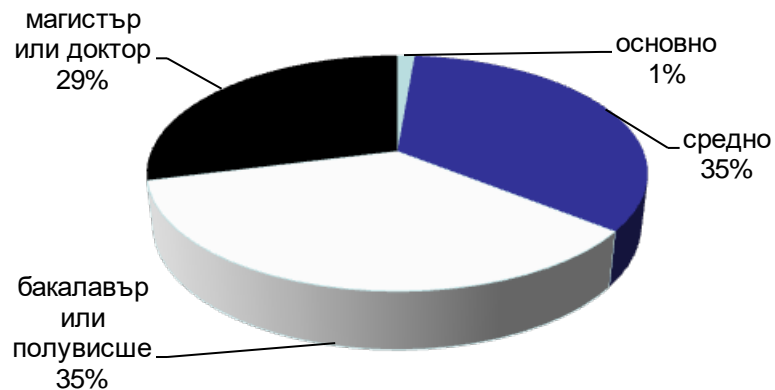

Категории, “Women”, “Health” & “Lifestyles”

данни за октомври 2017 – източник Gemius

Профил на аудиторията (възраст)

Категории "News"

данни за октомври 2017 – източник Gemius

Профил на аудиторията (възраст)

Категории "Agriculture" & "Business"

данни за октомври 2017 – източник Gemius

Профил на аудиторията (възраст)

mila.bg

мама24.bg

24zdrave.bg

hiclub.bg

Категории "Women", "Health" & "Lifestyles"

данни за октомври 2017 – източник Gemius

Профил на аудиторията (образование)

Категории "News"

данни за октомври 2017 – източник Gemius

Профил на аудиторията (образование)

bgfermer.bg

dotbg.bg

Категории "Agriculture" & "Business"

данни за октомври 2017 – източник Gemius

Профил на аудиторията (образование)

Категории "Women", "Health" & "Lifestyles"

данни за октомври 2017 – източник Gemius