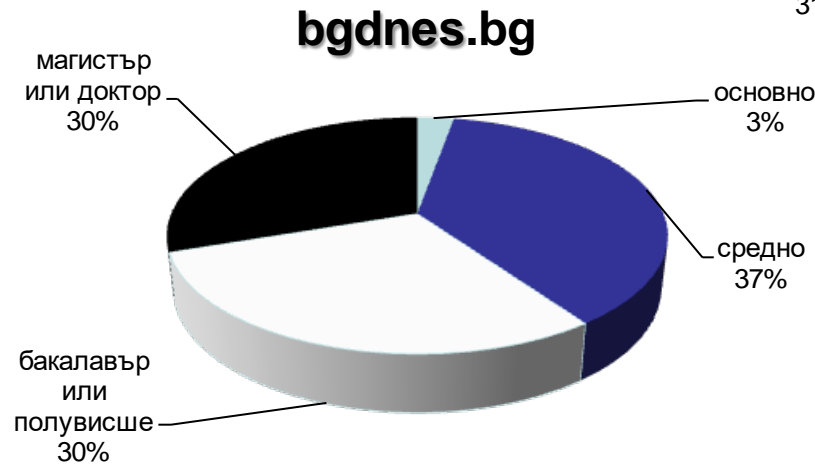

dotbg.bg

Категории "Agriculture" & "Business"

данни за октомври 2017 – източник Gemius

Профил на аудиторията (пол)

mila.bg

мама24.bg

24zdrave.bg

hiclub.bg

Категории, “Women”, “Health” & “Lifestyles”

данни за октомври 2017 – източник Gemius

Профил на аудиторията (възраст)

Категории "News"

данни за октомври 2017 – източник Gemius

Профил на аудиторията (възраст)

Категории "Agriculture" & "Business"

данни за октомври 2017 – източник Gemius

Профил на аудиторията (възраст)

mila.bg

мама24.bg

24zdrave.bg

hiclub.bg

Категории "Women", "Health" & "Lifestyles"

данни за октомври 2017 – източник Gemius

Профил на аудиторията (образование)

Категории "News"

данни за октомври 2017 – източник Gemius

Профил на аудиторията (образование)

bgfermer.bg

dotbg.bg

Категории "Agriculture" & "Business"