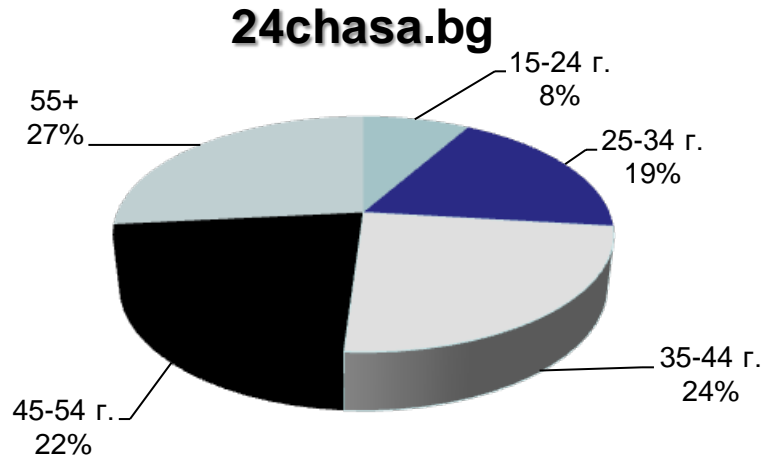

Профил на аудиторията (пол)

24chasa.bg

168chasa.bg

bgdnes.bg

Категории "News"

данни за октомври 2017 – източник Gemius

Профил на аудиторията (пол)

bgfermer.bg

dotbg.bg

Категории "Agriculture" & "Business"

данни за октомври 2017 – източник Gemius

Профил на аудиторията (пол)

mila.bg

мама24.bg

24zdrave.bg

hiclub.bg

Категории, “Women”, “Health” & “Lifestyles”

данни за октомври 2017 – източник Gemius

Профил на аудиторията (възраст)

Категории "News"

данни за октомври 2017 – източник Gemius

Профил на аудиторията (възраст)

Категории "Agriculture" & "Business"

данни за октомври 2017 – източник Gemius

Профил на аудиторията (възраст)

mila.bg

мама24.bg

24zdrave.bg

hiclub.bg

Категории "Women", "Health" & "Lifestyles"