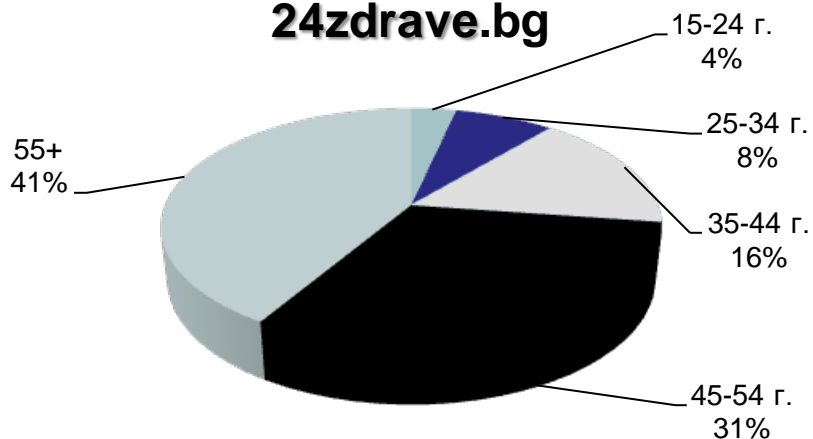

Категории, “Women”, “Health” & “Lifestyles”

данни за октомври 2017 – източник Gemius

Профил на аудиторията (възраст)

Категории "News"

данни за октомври 2017 – източник Gemius

Профил на аудиторията (възраст)

Категории "Agriculture" & "Business"

данни за октомври 2017 – източник Gemius

Профил на аудиторията (възраст)

mila.bg

мама24.bg

24zdrave.bg

hiclub.bg

Категории "Women", "Health" & "Lifestyles"

данни за октомври 2017 – източник Gemius

Профил на аудиторията (образование)

Категории "News"

данни за октомври 2017 – източник Gemius

Профил на аудиторията (образование)

bgfermer.bg

dotbg.bg

Категории "Agriculture" & "Business"