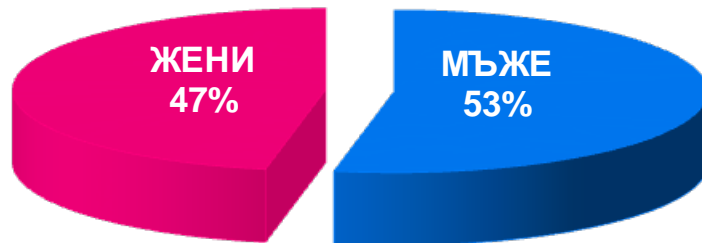

Профил на аудиторията (пол)

24chasa.bg

168chasa.bg

bgdnes.bg

Категории "News"

данни за октомври 2017 – източник Gemius

Профил на аудиторията (пол)

bgfermer.bg

dotbg.bg

Категории "Agriculture" & "Business"

данни за октомври 2017 – източник Gemius

Профил на аудиторията (пол)

mila.bg

мама24.bg

24zdrave.bg

hiclub.bg