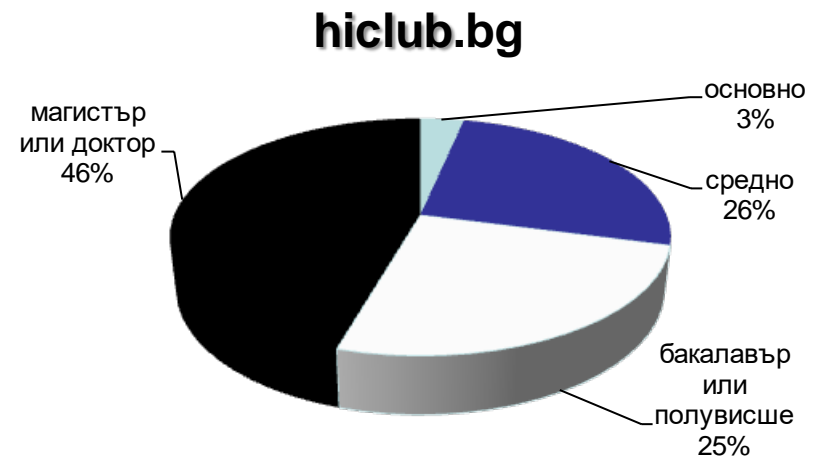

Категории, “Women”, “Health” & “Lifestyles”

данни за октомври 2017 – източник Gemius

Профил на аудиторията (възраст)

Категории "News"

данни за октомври 2017 – източник Gemius

Профил на аудиторията (възраст)

Категории "Agriculture" & "Business"

данни за октомври 2017 – източник Gemius

Профил на аудиторията (възраст)

mila.bg

мама24.bg

24zdrave.bg

hiclub.bg

Категории "Women", "Health" & "Lifestyles"

данни за октомври 2017 – източник Gemius

Профил на аудиторията (образование)

Категории "News"

данни за октомври 2017 – източник Gemius

Профил на аудиторията (образование)

bgfermer.bg

dotbg.bg

Категории "Agriculture" & "Business"

данни за октомври 2017 – източник Gemius

Профил на аудиторията (образование)

Категории "Women", "Health" & "Lifestyles"

данни за октомври 2017 – източник Gemius