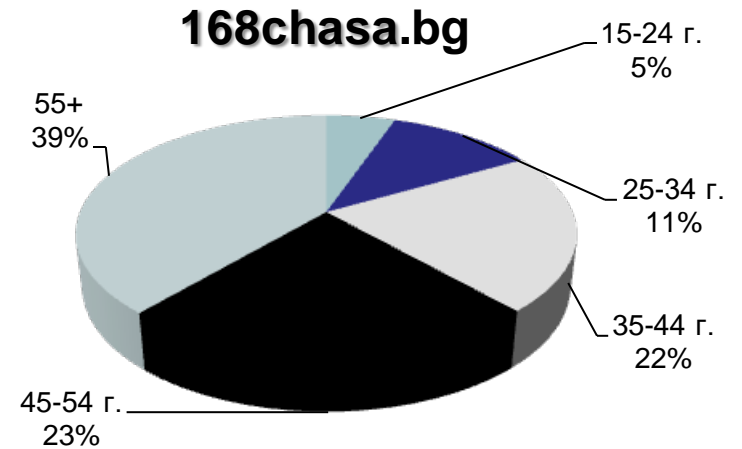

Профил на аудиторията (пол)

24chasa.bg

168chasa.bg

bgdnes.bg

Категории "News"

данни за октомври 2017 – източник Gemius

Профил на аудиторията (пол)

bgfermer.bg

dotbg.bg

Категории "Agriculture" & "Business"

данни за октомври 2017 – източник Gemius

Профил на аудиторията (пол)

mila.bg

мама24.bg

24zdrave.bg

hiclub.bg

Категории, “Women”, “Health” & “Lifestyles”

данни за октомври 2017 – източник Gemius

Профил на аудиторията (възраст)

Категории "News"

данни за октомври 2017 – източник Gemius

Профил на аудиторията (възраст)

Категории "Agriculture" & "Business"

данни за октомври 2017 – източник Gemius

Профил на аудиторията (възраст)

mila.bg

мама24.bg

24zdrave.bg

hiclub.bg

Категории "Women", "Health" & "Lifestyles"