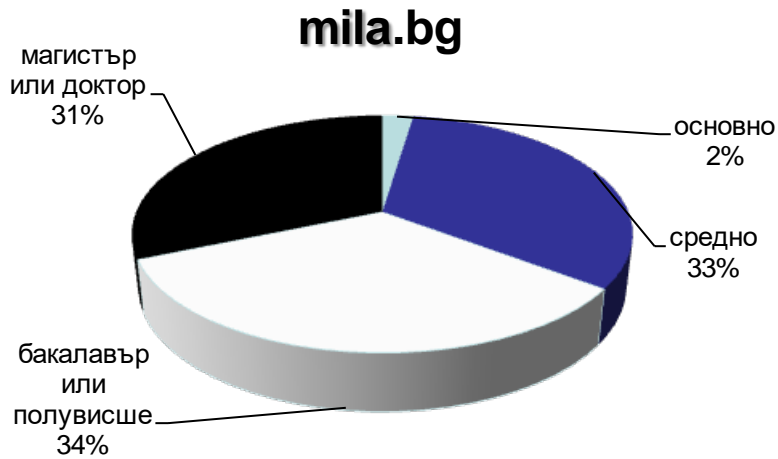

Категории, “Women”, “Health” & “Lifestyles”

данни за октомври 2017 – източник Gemius

Профил на аудиторията (възраст)

Категории "News"

данни за октомври 2017 – източник Gemius

Профил на аудиторията (възраст)

Категории "Agriculture" & "Business"

данни за октомври 2017 – източник Gemius

Профил на аудиторията (възраст)

mila.bg

мама24.bg

24zdrave.bg

hiclub.bg

Категории "Women", "Health" & "Lifestyles"

данни за октомври 2017 – източник Gemius

Профил на аудиторията (образование)

Категории "News"

данни за октомври 2017 – източник Gemius

Профил на аудиторията (образование)

bgfermer.bg

dotbg.bg

Категории "Agriculture" & "Business"

данни за октомври 2017 – източник Gemius

Профил на аудиторията (образование)

Категории "Women", "Health" & "Lifestyles"

данни за октомври 2017 – източник Gemius