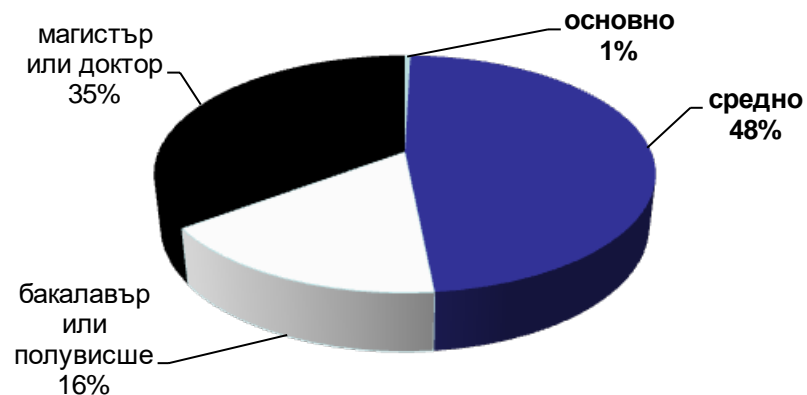

Категории, “Women”, “Health” & “Lifestyles”

данни за октомври 2017 – източник Gemius

Профил на аудиторията (възраст)

Категории "News"

данни за октомври 2017 – източник Gemius

Профил на аудиторията (възраст)

Категории "Agriculture" & "Business"

данни за октомври 2017 – източник Gemius

Профил на аудиторията (възраст)

mila.bg

мама24.bg

24zdrave.bg

hiclub.bg

Категории "Women", "Health" & "Lifestyles"

данни за октомври 2017 – източник Gemius

Профил на аудиторията (образование)

Категории "News"

данни за октомври 2017 – източник Gemius

Профил на аудиторията (образование)

bgfermer.bg

dotbg.bg

Категории "Agriculture" & "Business"

данни за октомври 2017 – източник Gemius

Профил на аудиторията (образование)

Категории "Women", "Health" & "Lifestyles"

данни за октомври 2017 – източник Gemius