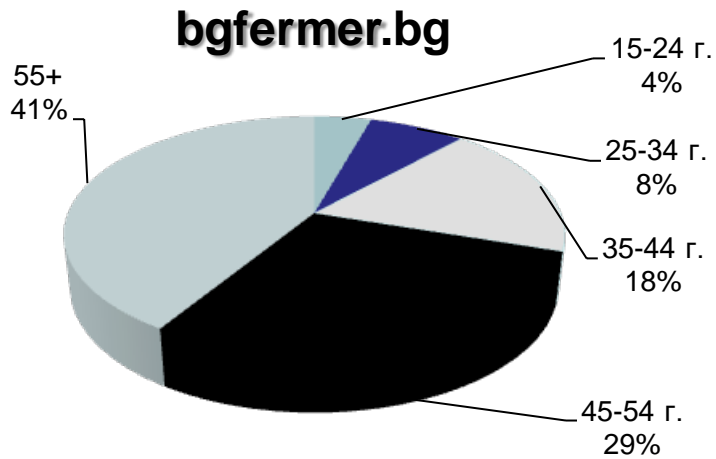

Профил на аудиторията (пол)

24chasa.bg

168chasa.bg

bgdnes.bg

Категории "News"

данни за октомври 2017 – източник Gemius

Профил на аудиторията (пол)

bgfermer.bg

dotbg.bg

Категории "Agriculture" & "Business"

данни за октомври 2017 – източник Gemius

Профил на аудиторията (пол)

mila.bg

мама24.bg

24zdrave.bg

hiclub.bg

Категории, “Women”, “Health” & “Lifestyles”

данни за октомври 2017 – източник Gemius

Профил на аудиторията (възраст)

Категории "News"

данни за октомври 2017 – източник Gemius

Профил на аудиторията (възраст)

Категории "Agriculture" & "Business"

данни за октомври 2017 – източник Gemius

Профил на аудиторията (възраст)

mila.bg

мама24.bg

24zdrave.bg

hiclub.bg

Категории "Women", "Health" & "Lifestyles"