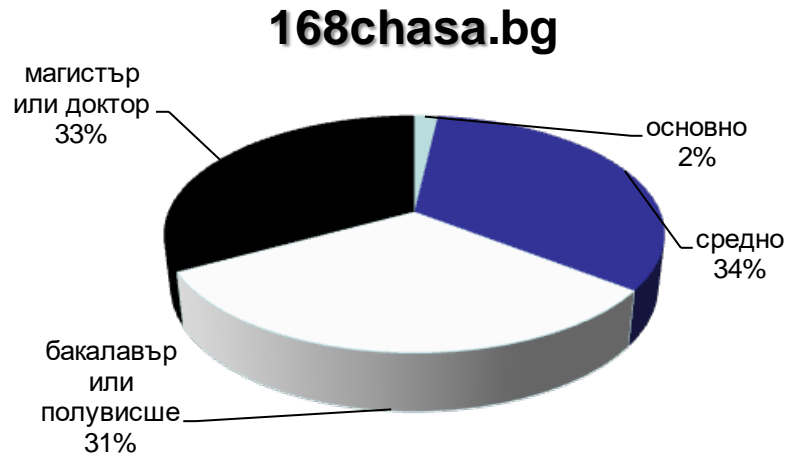

Категории, “Women”, “Health” & “Lifestyles”

данни за октомври 2017 – източник Gemius

Профил на аудиторията (възраст)

Категории "News"

данни за октомври 2017 – източник Gemius

Профил на аудиторията (възраст)

Категории "Agriculture" & "Business"

данни за октомври 2017 – източник Gemius

Профил на аудиторията (възраст)

mila.bg

мама24.bg

24zdrave.bg

hiclub.bg

Категории "Women", "Health" & "Lifestyles"

данни за октомври 2017 – източник Gemius

Профил на аудиторията (образование)

Категории "News"

данни за октомври 2017 – източник Gemius

Профил на аудиторията (образование)

bgfermer.bg

dotbg.bg

Категории "Agriculture" & "Business"

данни за октомври 2017 – източник Gemius

Профил на аудиторията (образование)

Категории "Women", "Health" & "Lifestyles"

данни за октомври 2017 – източник Gemius