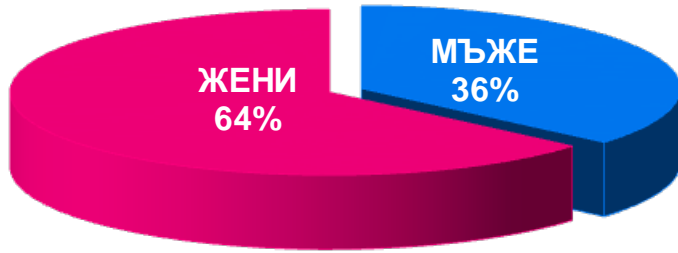

Профил на аудиторията (пол)

24chasa.bg

168chasa.bg

bgdnes.bg

Категории "News"

данни за октомври 2017 – източник Gemius

Профил на аудиторията (пол)

bgfermer.bg

dotbg.bg

Категории "Agriculture" & "Business"

данни за октомври 2017 – източник Gemius

Профил на аудиторията (пол)

mila.bg

мама24.bg

24zdrave.bg

hiclub.bg

Категории, “Women”, “Health” & “Lifestyles”

данни за октомври 2017 – източник Gemius

Профил на аудиторията (възраст)

Категории "News"

данни за октомври 2017 – източник Gemius

Профил на аудиторията (възраст)

Категории "Agriculture" & "Business"

данни за октомври 2017 – източник Gemius

Профил на аудиторията (възраст)

mila.bg

мама24.bg

24zdrave.bg

hiclub.bg

Категории "Women", "Health" & "Lifestyles"