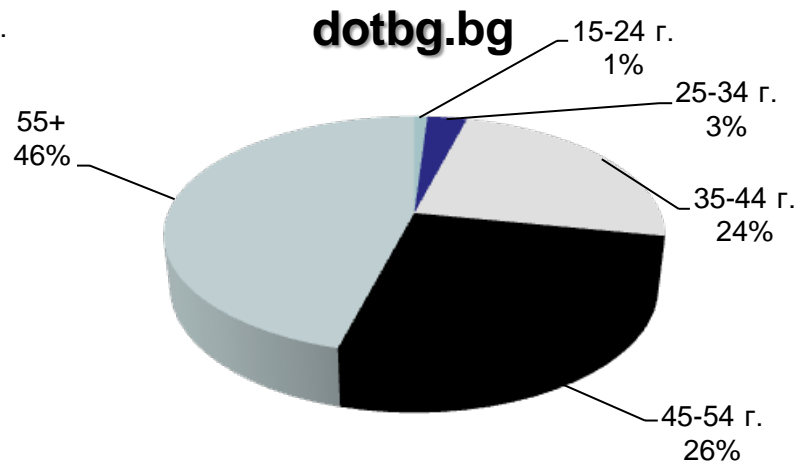

dotbg.bg

Категории "Agriculture" & "Business"

данни за октомври 2017 – източник Gemius

Профил на аудиторията (пол)

mila.bg

мама24.bg

24zdrave.bg

hiclub.bg

Категории, “Women”, “Health” & “Lifestyles”

данни за октомври 2017 – източник Gemius

Профил на аудиторията (възраст)

Категории "News"

данни за октомври 2017 – източник Gemius

Профил на аудиторията (възраст)

Категории "Agriculture" & "Business"

данни за октомври 2017 – източник Gemius

Профил на аудиторията (възраст)

mila.bg

мама24.bg

24zdrave.bg

hiclub.bg

Категории "Women", "Health" & "Lifestyles"