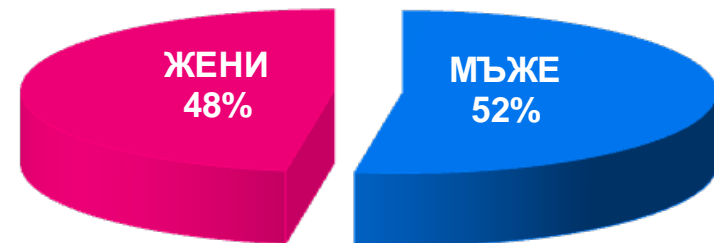

Профил на аудиторията (пол)

24chasa.bg

168chasa.bg

bgdnes.bg

Категории "News"

данни за октомври 2017 – източник Gemius

Профил на аудиторията (пол)

bgfermer.bg

dotbg.bg

Категории "Agriculture" & "Business"

данни за октомври 2017 – източник Gemius

Профил на аудиторията (пол)

mila.bg

мама24.bg

24zdrave.bg

hiclub.bg