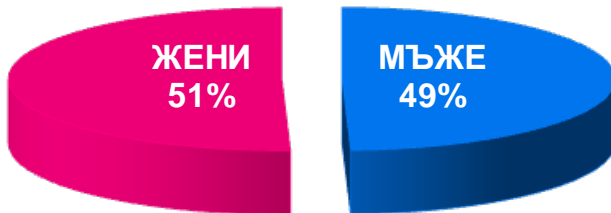

Профил на аудиторията (пол)

24chasa.bg

168chasa.bg

bgdnes.bg

Категории "News"

данни за октомври 2017 – източник Gemius

Профил на аудиторията (пол)

bgfermer.bg

dotbg.bg

Категории "Agriculture" & "Business"

данни за октомври 2017 – източник Gemius

Профил на аудиторията (пол)

mila.bg

мама24.bg

24zdrave.bg

hiclub.bg

Категории, “Women”, “Health” & “Lifestyles”

данни за октомври 2017 – източник Gemius

Профил на аудиторията (възраст)

Категории "News"

данни за октомври 2017 – източник Gemius

Профил на аудиторията (възраст)

Категории "Agriculture" & "Business"

данни за октомври 2017 – източник Gemius

Профил на аудиторията (възраст)

mila.bg

мама24.bg

24zdrave.bg

hiclub.bg

Категории "Women", "Health" & "Lifestyles"