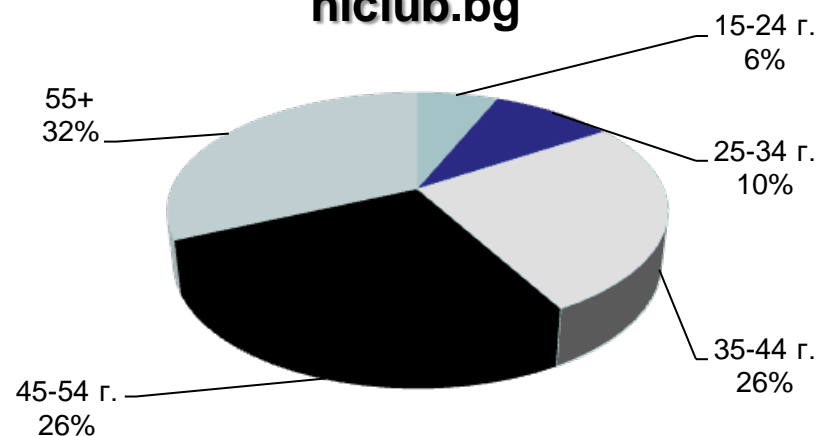

Категории, “Women”, “Health” & “Lifestyles”

данни за октомври 2017 – източник Gemius

Профил на аудиторията (възраст)

Категории "News"

данни за октомври 2017 – източник Gemius

Профил на аудиторията (възраст)

Категории "Agriculture" & "Business"

данни за октомври 2017 – източник Gemius

Профил на аудиторията (възраст)

mila.bg

мама24.bg

24zdrave.bg

hiclub.bg

Категории "Women", "Health" & "Lifestyles"

данни за октомври 2017 – източник Gemius

Профил на аудиторията (образование)

Категории "News"

данни за октомври 2017 – източник Gemius

Профил на аудиторията (образование)

bgfermer.bg

dotbg.bg

Категории "Agriculture" & "Business"

данни за октомври 2017 – източник Gemius

Профил на аудиторията (образование)

Категории "Women", "Health" & "Lifestyles"

данни за октомври 2017 – източник Gemius