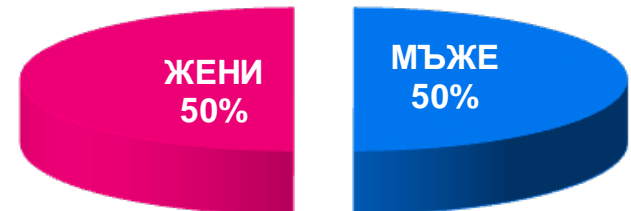

Профил на аудиторията (пол)

24chasa.bg

168chasa.bg

bgdnes.bg

Категории "News"

данни за октомври 2017 – източник Gemius

Профил на аудиторията (пол)

bgfermer.bg

dotbg.bg

Категории "Agriculture" & "Business"

данни за октомври 2017 – източник Gemius

Профил на аудиторията (пол)

mila.bg

мама24.bg

24zdrave.bg

hiclub.bg

Категории, “Women”, “Health” & “Lifestyles”

данни за октомври 2017 – източник Gemius

Профил на аудиторията (възраст)

Категории "News"

данни за октомври 2017 – източник Gemius

Профил на аудиторията (възраст)

Категории "Agriculture" & "Business"

данни за октомври 2017 – източник Gemius

Профил на аудиторията (възраст)

mila.bg

мама24.bg

24zdrave.bg

hiclub.bg

Категории "Women", "Health" & "Lifestyles"