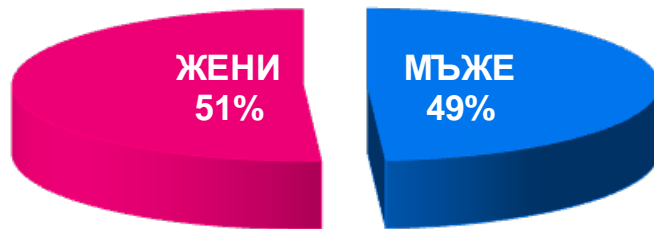

Профил на аудиторията (пол)

24chasa.bg