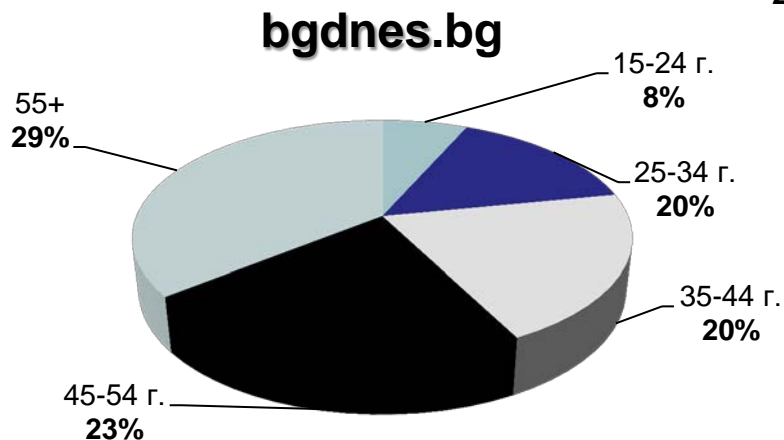

Профил на аудиторията (пол)

24chasa.bg

168chasa.bg

bgdnes.bg

Категории "News"

данни за юли 2017 – източник Gemius

Профил на аудиторията (пол)

bgfermer.bg

dotbg.bg

Категории “Agriculture” & “Business”

данни за юли 2017 – източник Gemius

Профил на аудиторията (пол)

mila.bg

мама24.bg

24zdrave.bg

hiclub.bg

Категории, “Women”, “Health” & “Lifestyles”

данни за юли 2017 – източник Gemius

Профил на аудиторията (възраст)

Категории "News"

данни за юли 2017 – източник Gemius

Профил на аудиторията (възраст)

Категории "Agriculture" & "Business"

данни за юли 2017 – източник Gemius

Профил на аудиторията (възраст)

mila.bg

мама24.bg

24zdrave.bg

hiclub.bg

Категории “Women”, “Health” & “Lifestyles”

данни за юли 2017 – източник Gemius