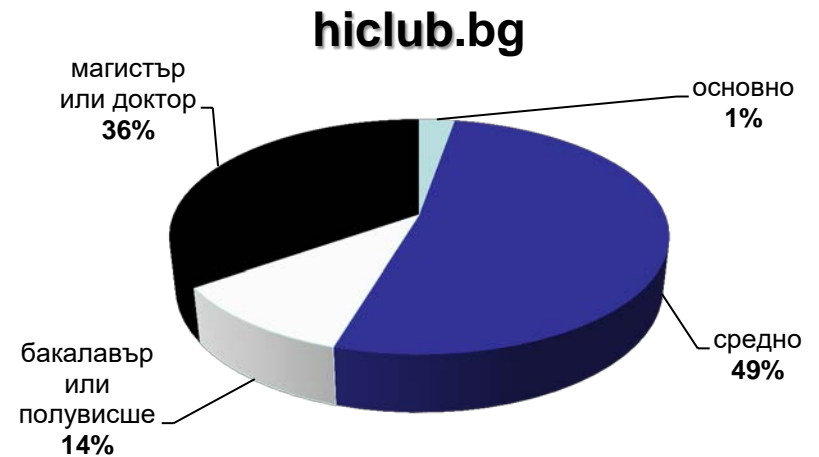

Категории, “Women”, “Health” & “Lifestyles”

данни за юли 2017 – източник Gemius

Профил на аудиторията (възраст)

Категории "News"

данни за юли 2017 – източник Gemius

Профил на аудиторията (възраст)

Категории "Agriculture" & "Business"

данни за юли 2017 – източник Gemius

Профил на аудиторията (възраст)

mila.bg

мама24.bg

24zdrave.bg

hiclub.bg

Категории “Women”, “Health” & “Lifestyles”

данни за юли 2017 – източник Gemius

Профил на аудиторията (образование)

24chasa.bg

168chasa.bg

bgdnes.bg

Категории "News"

данни за юли 2017 – източник Gemius

Профил на аудиторията (образование)

bgfermer.bg

dotbg.bg

Категории "Agriculture" & "Business"

данни за юли 2017 – източник Gemius

Профил на аудиторията (образование)

Категории "Women", "Health" & "Lifestyles"

данни за юли 2017 – източник Gemius