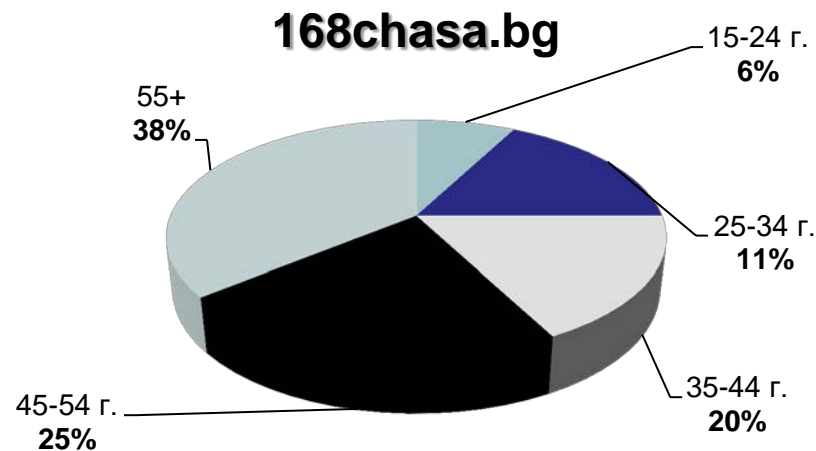

Профил на аудиторията (пол)

24chasa.bg

168chasa.bg

bgdnes.bg

Категории "News"

данни за юли 2017 – източник Gemius

Профил на аудиторията (пол)

bgfermer.bg

dotbg.bg

Категории “Agriculture” & “Business”

данни за юли 2017 – източник Gemius

Профил на аудиторията (пол)

mila.bg

мама24.bg

24zdrave.bg

hiclub.bg

Категории, “Women”, “Health” & “Lifestyles”

данни за юли 2017 – източник Gemius

Профил на аудиторията (възраст)

Категории "News"

данни за юли 2017 – източник Gemius

Профил на аудиторията (възраст)

Категории "Agriculture" & "Business"

данни за юли 2017 – източник Gemius

Профил на аудиторията (възраст)

mila.bg

мама24.bg

24zdrave.bg

hiclub.bg

Категории “Women”, “Health” & “Lifestyles”

данни за юли 2017 – източник Gemius