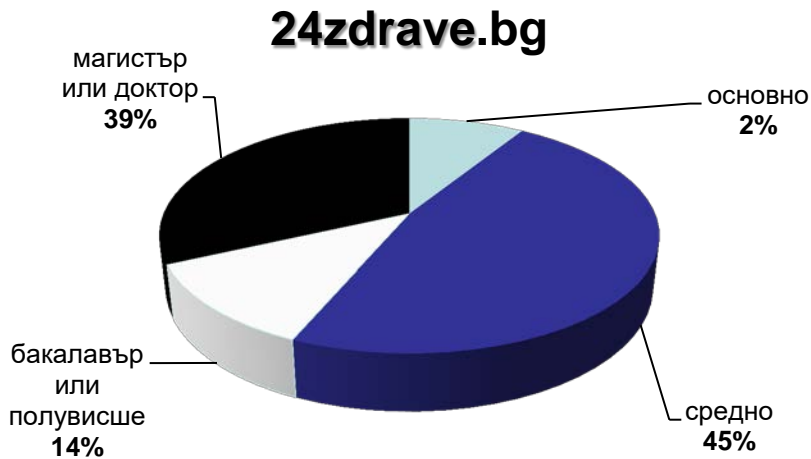

данни за юли 2017 – източник Gemius

Профил на аудиторията (възраст)

mila.bg

мама24.bg

24zdrave.bg

hiclub.bg

Категории “Women”, “Health” & “Lifestyles”

данни за юли 2017 – източник Gemius

Профил на аудиторията (образование)

24chasa.bg

168chasa.bg

bgdnes.bg

Категории "News"

данни за юли 2017 – източник Gemius

Профил на аудиторията (образование)

bgfermer.bg

dotbg.bg

Категории "Agriculture" & "Business"

данни за юли 2017 – източник Gemius

Профил на аудиторията (образование)

Категории "Women", "Health" & "Lifestyles"

данни за юли 2017 – източник Gemius