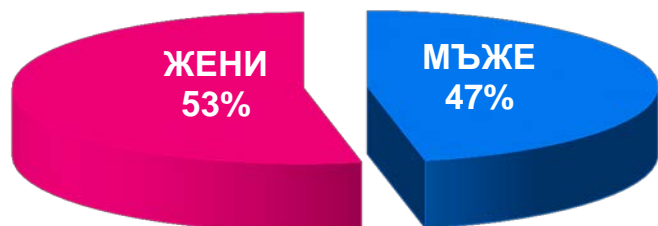

Профил на аудиторията (пол)

24chasa.bg