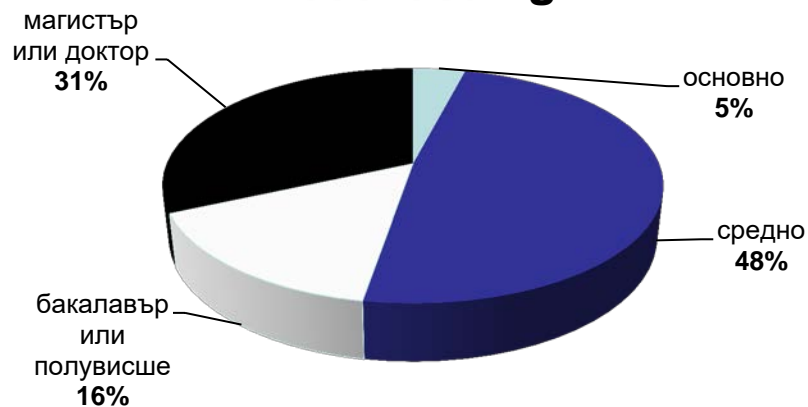

dotbg.bg

Категории “Agriculture” & “Business”

данни за юли 2017 – източник Gemius

Профил на аудиторията (пол)

mila.bg

мама24.bg

24zdrave.bg

hiclub.bg

Категории, “Women”, “Health” & “Lifestyles”

данни за юли 2017 – източник Gemius

Профил на аудиторията (възраст)

Категории "News"

данни за юли 2017 – източник Gemius

Профил на аудиторията (възраст)

Категории "Agriculture" & "Business"

данни за юли 2017 – източник Gemius

Профил на аудиторията (възраст)

mila.bg

мама24.bg

24zdrave.bg

hiclub.bg

Категории “Women”, “Health” & “Lifestyles”

данни за юли 2017 – източник Gemius

Профил на аудиторията (образование)

24chasa.bg

168chasa.bg

bgdnes.bg

Категории "News"

данни за юли 2017 – източник Gemius

Профил на аудиторията (образование)

bgfermer.bg