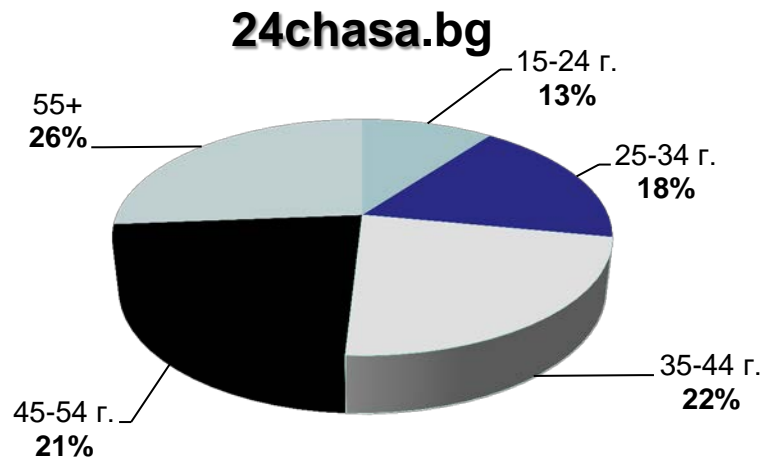

Профил на аудиторията (пол)

24chasa.bg

168chasa.bg

bgdnes.bg

Категории "News"

данни за юли 2017 – източник Gemius

Профил на аудиторията (пол)

bgfermer.bg

dotbg.bg

Категории “Agriculture” & “Business”

данни за юли 2017 – източник Gemius

Профил на аудиторията (пол)

mila.bg

мама24.bg

24zdrave.bg

hiclub.bg

Категории, “Women”, “Health” & “Lifestyles”

данни за юли 2017 – източник Gemius

Профил на аудиторията (възраст)

Категории "News"

данни за юли 2017 – източник Gemius

Профил на аудиторията (възраст)

Категории "Agriculture" & "Business"

данни за юли 2017 – източник Gemius

Профил на аудиторията (възраст)

mila.bg

мама24.bg

24zdrave.bg

hiclub.bg

Категории “Women”, “Health” & “Lifestyles”

данни за юли 2017 – източник Gemius