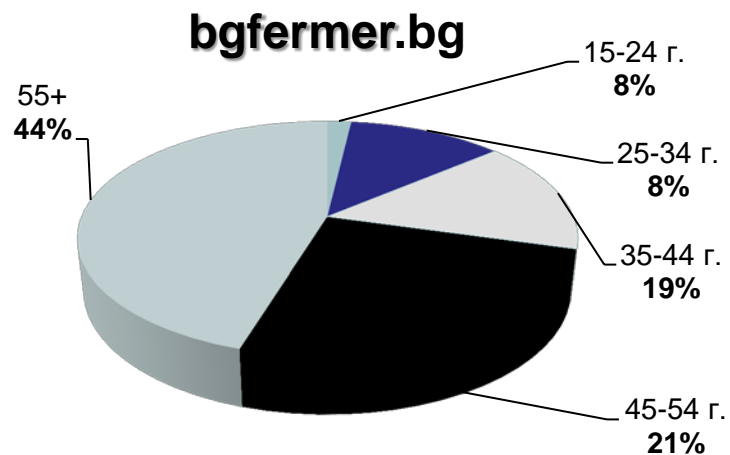

Профил на аудиторията (пол)

24chasa.bg

168chasa.bg

bgdnes.bg

Категории "News"

данни за юли 2017 – източник Gemius

Профил на аудиторията (пол)

bgfermer.bg

dotbg.bg

Категории “Agriculture” & “Business”

данни за юли 2017 – източник Gemius

Профил на аудиторията (пол)

mila.bg

мама24.bg

24zdrave.bg

hiclub.bg

Категории, “Women”, “Health” & “Lifestyles”

данни за юли 2017 – източник Gemius

Профил на аудиторията (възраст)

Категории "News"

данни за юли 2017 – източник Gemius

Профил на аудиторията (възраст)

Категории "Agriculture" & "Business"

данни за юли 2017 – източник Gemius

Профил на аудиторията (възраст)

mila.bg

мама24.bg

24zdrave.bg

hiclub.bg

Категории “Women”, “Health” & “Lifestyles”

данни за юли 2017 – източник Gemius