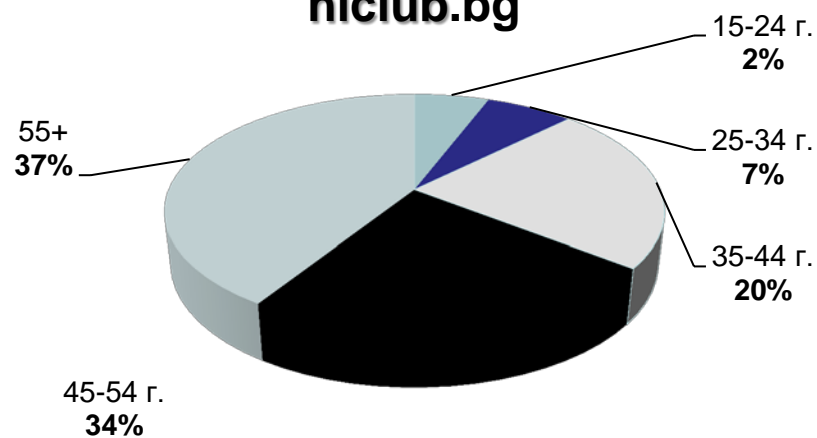

Категории, “Women”, “Health” & “Lifestyles”

данни за юли 2017 – източник Gemius

Профил на аудиторията (възраст)

Категории "News"

данни за юли 2017 – източник Gemius

Профил на аудиторията (възраст)

Категории "Agriculture" & "Business"

данни за юли 2017 – източник Gemius

Профил на аудиторията (възраст)

mila.bg

мама24.bg

24zdrave.bg

hiclub.bg

Категории “Women”, “Health” & “Lifestyles”

данни за юли 2017 – източник Gemius

Профил на аудиторията (образование)

24chasa.bg

168chasa.bg

bgdnes.bg

Категории "News"

данни за юли 2017 – източник Gemius

Профил на аудиторията (образование)

bgfermer.bg