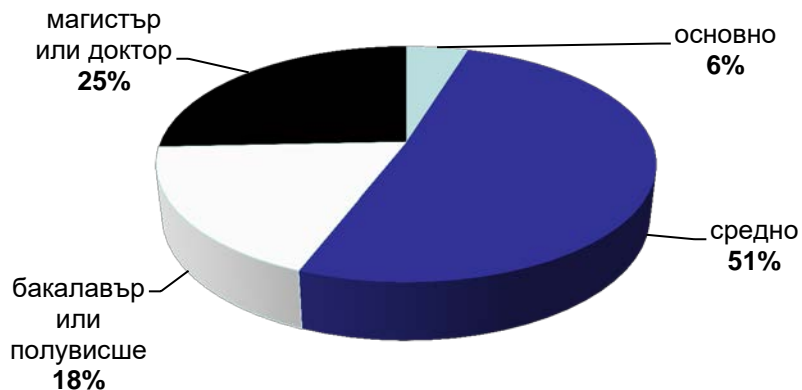

dotbg.bg

Категории “Agriculture” & “Business”

данни за юли 2017 – източник Gemius

Профил на аудиторията (пол)

mila.bg

мама24.bg

24zdrave.bg

hiclub.bg

Категории, “Women”, “Health” & “Lifestyles”

данни за юли 2017 – източник Gemius

Профил на аудиторията (възраст)

Категории "News"

данни за юли 2017 – източник Gemius

Профил на аудиторията (възраст)

Категории "Agriculture" & "Business"

данни за юли 2017 – източник Gemius

Профил на аудиторията (възраст)

mila.bg

мама24.bg

24zdrave.bg

hiclub.bg

Категории “Women”, “Health” & “Lifestyles”

данни за юли 2017 – източник Gemius

Профил на аудиторията (образование)

24chasa.bg

168chasa.bg

bgdnes.bg

Категории "News"

данни за юли 2017 – източник Gemius

Профил на аудиторията (образование)

bgfermer.bg