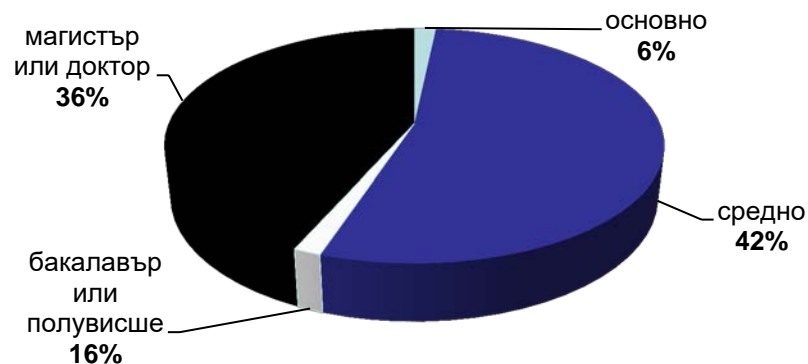

Категории, “Women”, “Health” & “Lifestyles”

данни за юли 2017 – източник Gemius

Профил на аудиторията (възраст)

Категории "News"

данни за юли 2017 – източник Gemius

Профил на аудиторията (възраст)

Категории "Agriculture" & "Business"

данни за юли 2017 – източник Gemius

Профил на аудиторията (възраст)

mila.bg

мама24.bg

24zdrave.bg

hiclub.bg

Категории “Women”, “Health” & “Lifestyles”

данни за юли 2017 – източник Gemius

Профил на аудиторията (образование)

24chasa.bg

168chasa.bg

bgdnes.bg

Категории "News"

данни за юли 2017 – източник Gemius

Профил на аудиторията (образование)

bgfermer.bg

dotbg.bg

Категории "Agriculture" & "Business"

данни за юли 2017 – източник Gemius

Профил на аудиторията (образование)

Категории "Women", "Health" & "Lifestyles"

данни за юли 2017 – източник Gemius