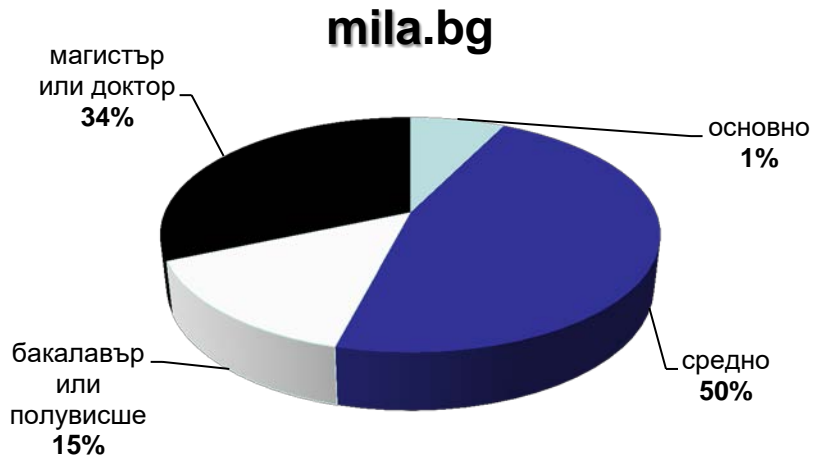

Категории, “Women”, “Health” & “Lifestyles”

данни за юли 2017 – източник Gemius

Профил на аудиторията (възраст)

Категории "News"

данни за юли 2017 – източник Gemius

Профил на аудиторията (възраст)

Категории "Agriculture" & "Business"

данни за юли 2017 – източник Gemius

Профил на аудиторията (възраст)

mila.bg

мама24.bg

24zdrave.bg

hiclub.bg

Категории “Women”, “Health” & “Lifestyles”

данни за юли 2017 – източник Gemius

Профил на аудиторията (образование)

24chasa.bg

168chasa.bg

bgdnes.bg

Категории "News"

данни за юли 2017 – източник Gemius

Профил на аудиторията (образование)

bgfermer.bg

dotbg.bg

Категории "Agriculture" & "Business"

данни за юли 2017 – източник Gemius

Профил на аудиторията (образование)

Категории "Women", "Health" & "Lifestyles"

данни за юли 2017 – източник Gemius