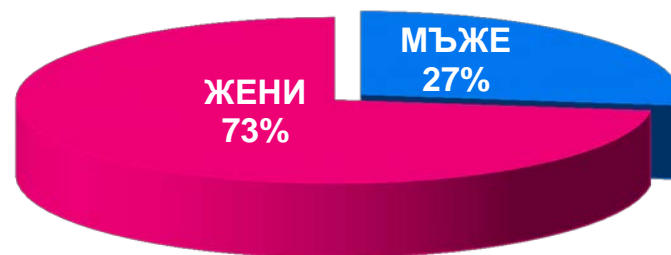

Профил на аудиторията (пол)

24chasa.bg

168chasa.bg

bgdnes.bg

Категории "News"

данни за юли 2017 – източник Gemius

Профил на аудиторията (пол)

bgfermer.bg

dotbg.bg

Категории “Agriculture” & “Business”

данни за юли 2017 – източник Gemius

Профил на аудиторията (пол)

mila.bg

мама24.bg

24zdrave.bg

hiclub.bg

Категории, “Women”, “Health” & “Lifestyles”

данни за юли 2017 – източник Gemius

Профил на аудиторията (възраст)

Категории "News"

данни за юли 2017 – източник Gemius

Профил на аудиторията (възраст)

Категории "Agriculture" & "Business"

данни за юли 2017 – източник Gemius

Профил на аудиторията (възраст)

mila.bg

мама24.bg

24zdrave.bg

hiclub.bg

Категории “Women”, “Health” & “Lifestyles”

данни за юли 2017 – източник Gemius