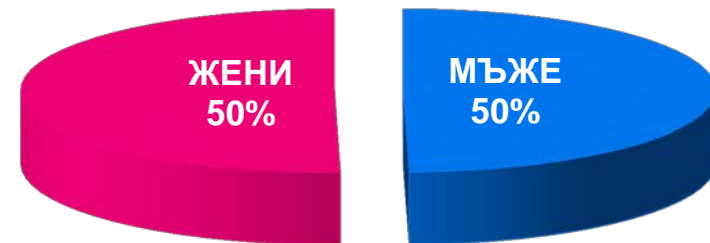

Профил на аудиторията (пол)

24chasa.bg

168chasa.bg

bgdnes.bg

Категории "News"

данни за юли 2017 – източник Gemius

Профил на аудиторията (пол)

bgfermer.bg

dotbg.bg

Категории “Agriculture” & “Business”

данни за юли 2017 – източник Gemius

Профил на аудиторията (пол)

mila.bg

мама24.bg

24zdrave.bg

hiclub.bg