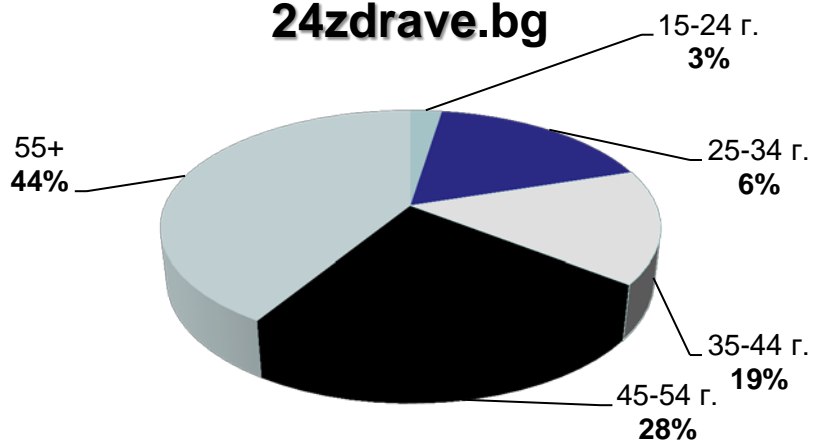

Категории, “Women”, “Health” & “Lifestyles”

данни за юли 2017 – източник Gemius

Профил на аудиторията (възраст)

Категории "News"

данни за юли 2017 – източник Gemius

Профил на аудиторията (възраст)

Категории "Agriculture" & "Business"

данни за юли 2017 – източник Gemius

Профил на аудиторията (възраст)

mila.bg

мама24.bg

24zdrave.bg

hiclub.bg

Категории “Women”, “Health” & “Lifestyles”

данни за юли 2017 – източник Gemius

Профил на аудиторията (образование)

24chasa.bg

168chasa.bg

bgdnes.bg

Категории "News"

данни за юли 2017 – източник Gemius

Профил на аудиторията (образование)

bgfermer.bg