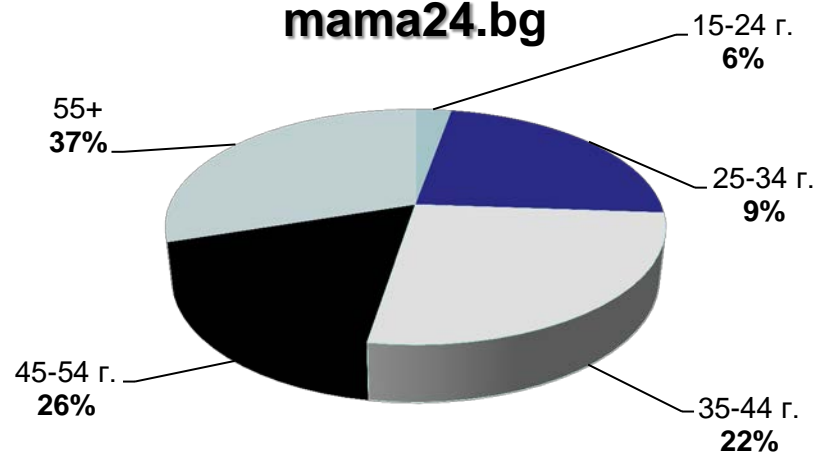

dotbg.bg

Категории “Agriculture” & “Business”

данни за юли 2017 – източник Gemius

Профил на аудиторията (пол)

mila.bg

мама24.bg

24zdrave.bg

hiclub.bg

Категории, “Women”, “Health” & “Lifestyles”

данни за юли 2017 – източник Gemius

Профил на аудиторията (възраст)

Категории "News"

данни за юли 2017 – източник Gemius

Профил на аудиторията (възраст)

Категории "Agriculture" & "Business"

данни за юли 2017 – източник Gemius

Профил на аудиторията (възраст)

mila.bg

мама24.bg

24zdrave.bg

hiclub.bg

Категории “Women”, “Health” & “Lifestyles”

данни за юли 2017 – източник Gemius