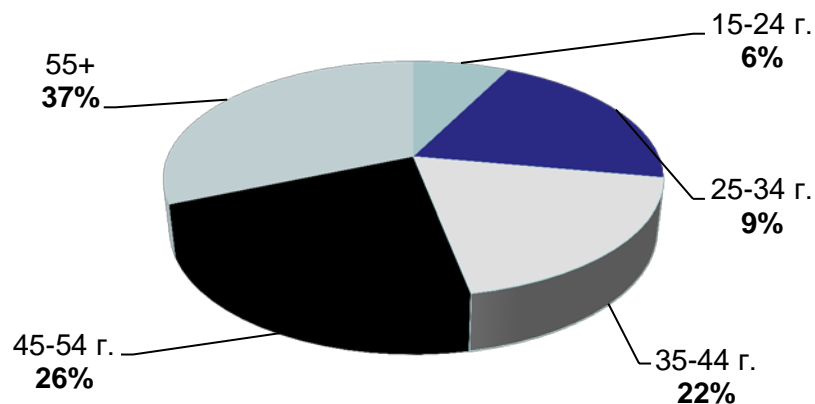

Профил на аудиторията (пол)

24chasa.bg

168chasa.bg

bgdnes.bg

Категории "News"

данни за юли 2017 – източник Gemius

Профил на аудиторията (пол)

bgfermer.bg

dotbg.bg

Категории “Agriculture” & “Business”

данни за юли 2017 – източник Gemius

Профил на аудиторията (пол)

mila.bg

мама24.bg

24zdrave.bg

hiclub.bg

Категории, “Women”, “Health” & “Lifestyles”

данни за юли 2017 – източник Gemius

Профил на аудиторията (възраст)

Категории "News"

данни за юли 2017 – източник Gemius

Профил на аудиторията (възраст)

Категории "Agriculture" & "Business"

данни за юли 2017 – източник Gemius

Профил на аудиторията (възраст)

mila.bg

мама24.bg

24zdrave.bg

hiclub.bg

Категории “Women”, “Health” & “Lifestyles”

данни за юли 2017 – източник Gemius