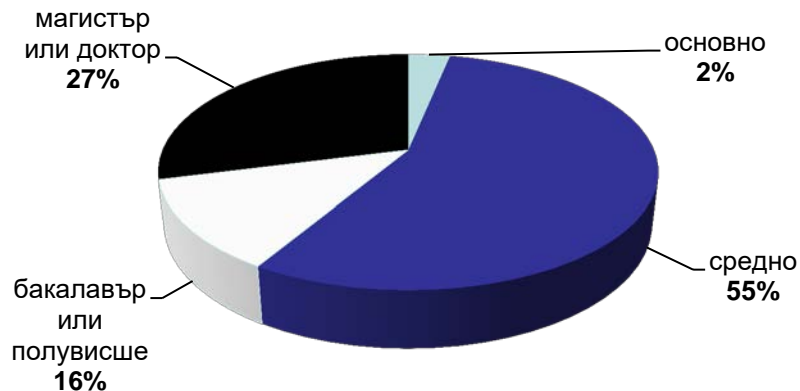

Категории, “Women”, “Health” & “Lifestyles”

данни за юли 2017 – източник Gemius

Профил на аудиторията (възраст)

Категории "News"

данни за юли 2017 – източник Gemius

Профил на аудиторията (възраст)

Категории "Agriculture" & "Business"

данни за юли 2017 – източник Gemius

Профил на аудиторията (възраст)

mila.bg

мама24.bg

24zdrave.bg

hiclub.bg

Категории “Women”, “Health” & “Lifestyles”

данни за юли 2017 – източник Gemius

Профил на аудиторията (образование)

24chasa.bg

168chasa.bg

bgdnes.bg

Категории "News"

данни за юли 2017 – източник Gemius

Профил на аудиторията (образование)

bgfermer.bg

dotbg.bg

Категории "Agriculture" & "Business"

данни за юли 2017 – източник Gemius

Профил на аудиторията (образование)

Категории "Women", "Health" & "Lifestyles"

данни за юли 2017 – източник Gemius