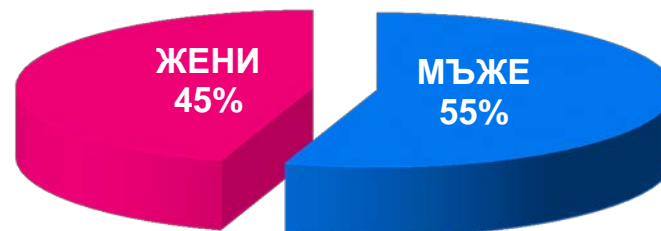

Къде сме ние?

Уебсайт	Реални потребители	Импресии	Средно време на посетител [ч:мин:сек]	Интернет обхват
vesti.bg	1,186,114	22,230,566	0:19:09	27.10%
blitz.bg	1,067,243	56,789,150	1:23:48	24.39%
24chasa.bg	994,270	15,184,987	0:25:29	22.72%
dariknews.bg	865,870	8,633,291	0:08:46	19.78%
novini.bg	812,309	16,730,457	0:23:38	18.56%
btvnovinite.bg	778,634	3,494,171	0:04:27	17.79%
dnes.bg	704,673	15,495,639	0:25:08	16.10%
fakti.bg	611,335	8,885,410	0:19:01	13.97%
actualno.com	606,917	6,648,197	0:20:28	13.87%
dnevnik.bg	594,520	7,482,597	0:17:22	13.58%
offnews.bg	508,591	7,541,250	0:20:27	11.62%
news.bg	464,753	4,656,092	0:12:13	10.62%
gospodari.com	433,642	2,468,908	0:06:40	9.91%
Dir.bg News	412,065	10,764,800	0:39:17	10.94%
trafficnews.bg	373,736	4,503,646	0:13:04	8.54%
plovdiv24.bg	367,112	9,682,995	0:25:27	8.39%
trud.bg	359,159	3,292,008	0:11:27	8.21%
bnt.bg	352,605	1,265,521	0:03:50	8.06%
webcafe.bg	331,983	3,753,815	0:09:04	7.59%
mediapool.bg	267,937	2,355,689	0:12:01	6.12%
marica.bg	262,113	3,511,786	0:14:15	5.99%
168chasa.bg	209,098	842,076	0:05:39	4.78%
chronicle.bg	173,530	959,349	0:02:21	3.97%
bulgariautre.bg	167,439	715,171	0:03:36	3.83%
moreto.net	159,602	3,045,733	0:29:38	3.65%
bgonair.bg	146,286	340,848	0:02:01	3.34%
bTV - News	131,545	477,477	0:02:34	3.49%
burgas24.bg	126,373	795,897	0:04:08	2.89%
bgdnes.bg	116,383	530,565	0:06:24	2.66%
inews.bg	111,891	373,483	0:06:37	2.56%
varna24.bg	88,696	445,534	0:04:02	2.03%
uspelite.bg	55,881	102,983	0:01:20	1.28%
novinite.bg	52,143	279,462	0:05:03	1.19%
clubz.bg	18,224	399,651	0:44:45	0.42%
novinite.com	16,313	119,859	0:18:21	0.37%

Профил на аудиторията (пол)

24chasa.bg

168chasa.bg

bgdnes.bg

Категории "News"

данни за юли 2017 – източник Gemius

Профил на аудиторията (пол)

bgfermer.bg

dotbg.bg

Категории “Agriculture” & “Business”

данни за юли 2017 – източник Gemius

Профил на аудиторията (пол)

mila.bg

мама24.bg

24zdrave.bg

hiclub.bg