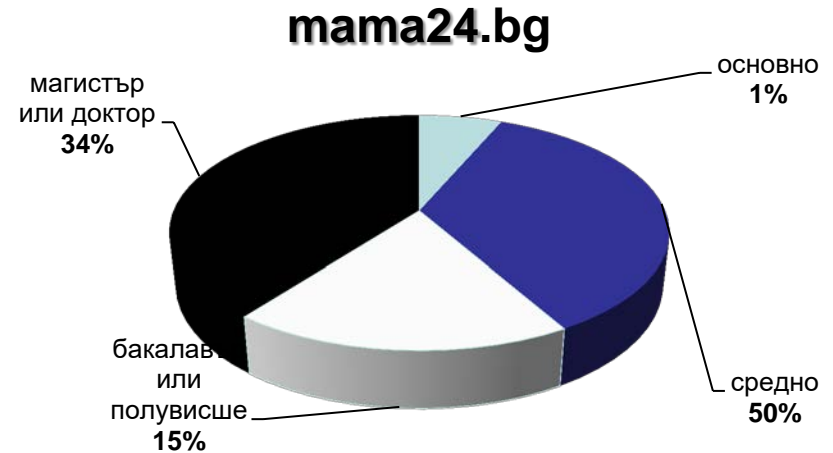

Категории, “Women”, “Health” & “Lifestyles”

данни за юли 2017 – източник Gemius

Профил на аудиторията (възраст)

Категории "News"

данни за юли 2017 – източник Gemius

Профил на аудиторията (възраст)

Категории "Agriculture" & "Business"

данни за юли 2017 – източник Gemius

Профил на аудиторията (възраст)

mila.bg

мама24.bg

24zdrave.bg

hiclub.bg

Категории “Women”, “Health” & “Lifestyles”

данни за юли 2017 – източник Gemius

Профил на аудиторията (образование)

24chasa.bg

168chasa.bg

bgdnes.bg

Категории "News"

данни за юли 2017 – източник Gemius

Профил на аудиторията (образование)

bgfermer.bg

dotbg.bg

Категории "Agriculture" & "Business"

данни за юли 2017 – източник Gemius

Профил на аудиторията (образование)

Категории "Women", "Health" & "Lifestyles"

данни за юли 2017 – източник Gemius