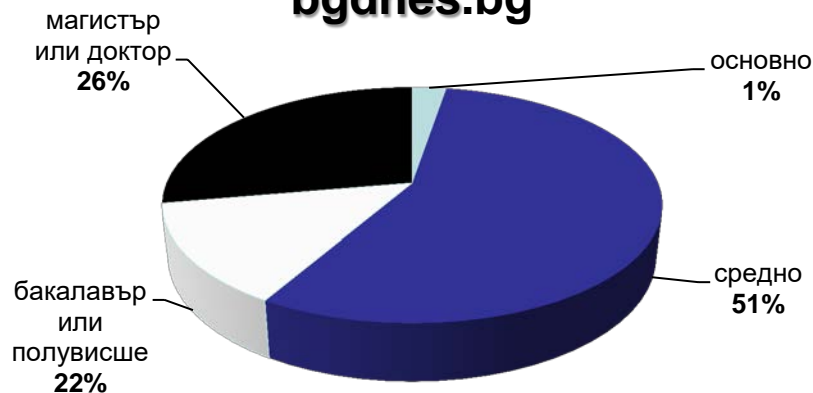

Категории, “Women”, “Health” & “Lifestyles”

данни за юли 2017 – източник Gemius

Профил на аудиторията (възраст)

Категории "News"

данни за юли 2017 – източник Gemius

Профил на аудиторията (възраст)

Категории "Agriculture" & "Business"

данни за юли 2017 – източник Gemius

Профил на аудиторията (възраст)

mila.bg

мама24.bg

24zdrave.bg

hiclub.bg

Категории “Women”, “Health” & “Lifestyles”

данни за юли 2017 – източник Gemius

Профил на аудиторията (образование)

24chasa.bg

168chasa.bg

bgdnes.bg

Категории "News"

данни за юли 2017 – източник Gemius

Профил на аудиторията (образование)

bgfermer.bg

dotbg.bg

Категории "Agriculture" & "Business"

данни за юли 2017 – източник Gemius

Профил на аудиторията (образование)

Категории "Women", "Health" & "Lifestyles"

данни за юли 2017 – източник Gemius