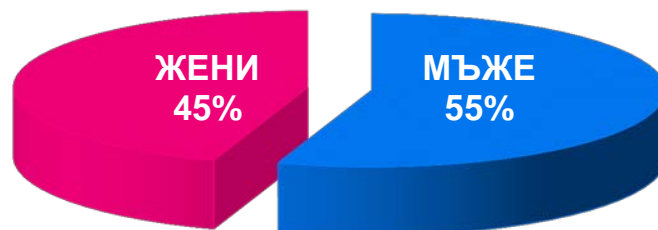

Профил на аудиторията (пол)

24chasa.bg

168chasa.bg

bgdnes.bg

Категории "News"

данни за юли 2017 – източник Gemius

Профил на аудиторията (пол)

bgfermer.bg

dotbg.bg

Категории “Agriculture” & “Business”

данни за юли 2017 – източник Gemius

Профил на аудиторията (пол)

mila.bg

мама24.bg

24zdrave.bg

hiclub.bg