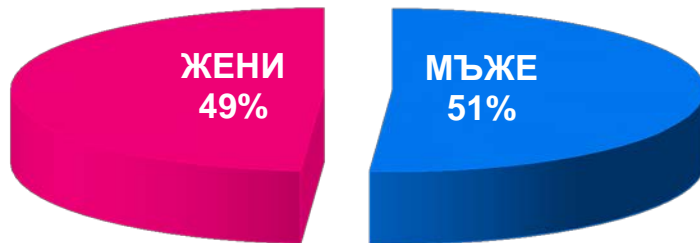

Профил на аудиторията (пол)

24chasa.bg

168chasa.bg

bgdnes.bg

Категории "News"

данни за юли 2017 – източник Gemius

Профил на аудиторията (пол)

bgfermer.bg

dotbg.bg

Категории “Agriculture” & “Business”

данни за юли 2017 – източник Gemius

Профил на аудиторията (пол)

mila.bg

мама24.bg

24zdrave.bg

hiclub.bg