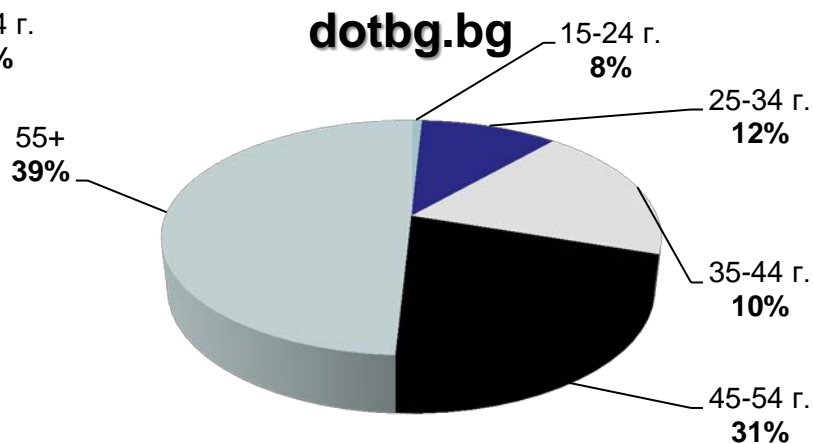

Профил на аудиторията (пол)

24chasa.bg

168chasa.bg

bgdnes.bg

Категории "News"

данни за юли 2017 – източник Gemius

Профил на аудиторията (пол)

bgfermer.bg

dotbg.bg

Категории “Agriculture” & “Business”

данни за юли 2017 – източник Gemius

Профил на аудиторията (пол)

mila.bg

мама24.bg

24zdrave.bg

hiclub.bg

Категории, “Women”, “Health” & “Lifestyles”

данни за юли 2017 – източник Gemius

Профил на аудиторията (възраст)

Категории "News"

данни за юли 2017 – източник Gemius

Профил на аудиторията (възраст)

Категории "Agriculture" & "Business"

данни за юли 2017 – източник Gemius

Профил на аудиторията (възраст)

mila.bg

мама24.bg

24zdrave.bg

hiclub.bg

Категории “Women”, “Health” & “Lifestyles”

данни за юли 2017 – източник Gemius