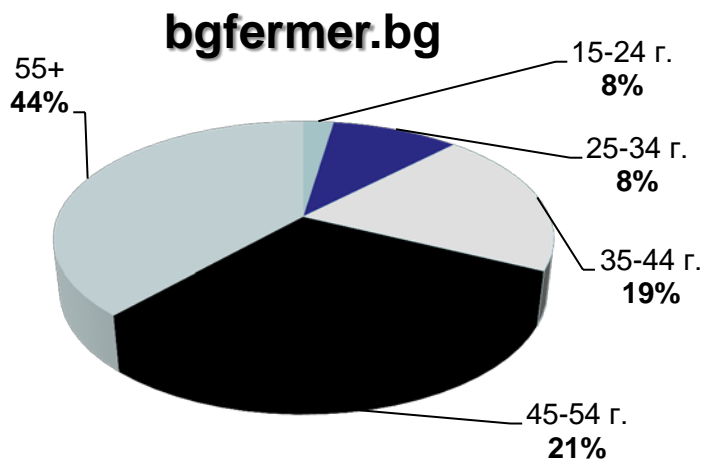

Профил на аудиторията (пол)

24chasa.bg

168chasa.bg

bgdnes.bg

Категории “News”

данни за май 2017 – източник Gemius

Профил на аудиторията (пол)

bgfermer.bg

dotbg.bg

Категории “Agriculture” & “Business”

данни за май 2017 – източник Gemius

Профил на аудиторията (пол)

mila.bg

мама24.bg

24zdrave.bg

hiclub.bg

Категории, “Women”, “Health” & “Lifestyles”

данни за май 2017 – източник Gemius

Профил на аудиторията (възраст)

Категории "News"

данни за май 2017 – източник Gemius

Профил на аудиторията (възраст)

Категории "Agriculture" & "Business"

данни за май 2017 – източник Gemius

Профил на аудиторията (възраст)

mila.bg

мама24.bg

24zdrave.bg

hiclub.bg

Категории “Women”, “Health” & “Lifestyles”

данни за май 2017 – източник Gemius