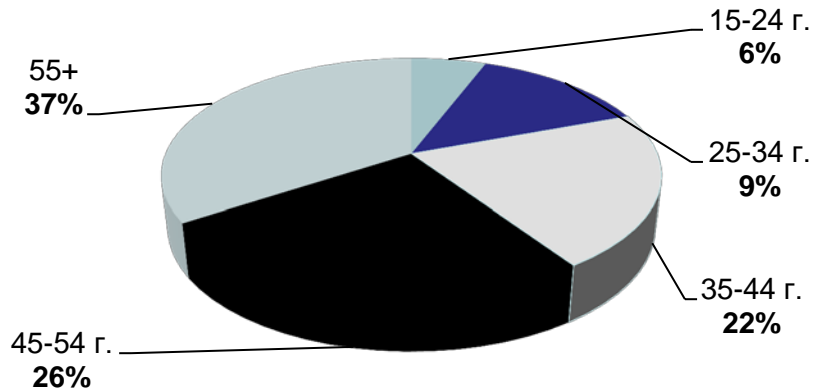

dotbg.bg

Категории “Agriculture” & “Business”

данни за май 2017 – източник Gemius

Профил на аудиторията (пол)

mila.bg

мама24.bg

24zdrave.bg

hiclub.bg

Категории, “Women”, “Health” & “Lifestyles”

данни за май 2017 – източник Gemius

Профил на аудиторията (възраст)

Категории "News"

данни за май 2017 – източник Gemius

Профил на аудиторията (възраст)

Категории "Agriculture" & "Business"

данни за май 2017 – източник Gemius

Профил на аудиторията (възраст)

mila.bg

мама24.bg

24zdrave.bg

hiclub.bg

Категории “Women”, “Health” & “Lifestyles”

данни за май 2017 – източник Gemius