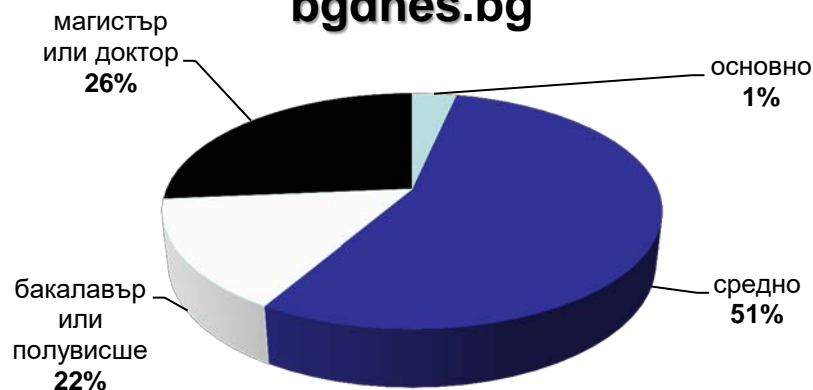

Категории, “Women”, “Health” & “Lifestyles”

данни за май 2017 – източник Gemius

Профил на аудиторията (възраст)

Категории "News"

данни за май 2017 – източник Gemius

Профил на аудиторията (възраст)

Категории "Agriculture" & "Business"

данни за май 2017 – източник Gemius

Профил на аудиторията (възраст)

mila.bg

мама24.bg

24zdrave.bg

hiclub.bg

Категории “Women”, “Health” & “Lifestyles”

данни за май 2017 – източник Gemius

Профил на аудиторията (образование)

24chasa.bg

168chasa.bg

bgdnes.bg

Категории "News"

данни за май 2017 – източник Gemius

Профил на аудиторията (образование)

bgfermer.bg

dotbg.bg

Категории "Agriculture" & "Business"

данни за май 2017 – източник Gemius

Профил на аудиторията (образование)

Категории “Women”, “Health” & “Lifestyles”

данни за май 2017 – източник Gemius