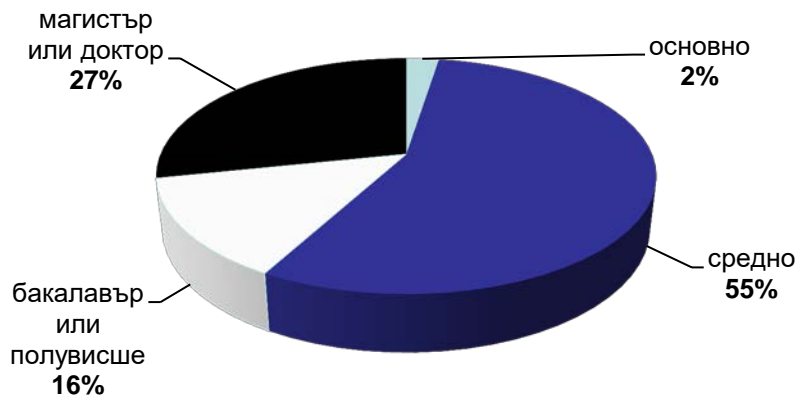

Категории, “Women”, “Health” & “Lifestyles”

данни за май 2017 – източник Gemius

Профил на аудиторията (възраст)

Категории "News"

данни за май 2017 – източник Gemius

Профил на аудиторията (възраст)

Категории "Agriculture" & "Business"

данни за май 2017 – източник Gemius

Профил на аудиторията (възраст)

mila.bg

мама24.bg

24zdrave.bg

hiclub.bg

Категории “Women”, “Health” & “Lifestyles”

данни за май 2017 – източник Gemius

Профил на аудиторията (образование)

24chasa.bg

168chasa.bg

bgdnes.bg

Категории "News"

данни за май 2017 – източник Gemius

Профил на аудиторията (образование)

bgfermer.bg

dotbg.bg

Категории "Agriculture" & "Business"

данни за май 2017 – източник Gemius

Профил на аудиторията (образование)

Категории “Women”, “Health” & “Lifestyles”

данни за май 2017 – източник Gemius