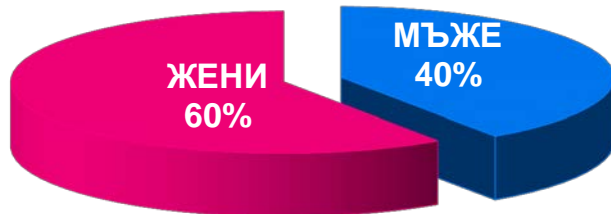

Профил на аудиторията (пол)

24chasa.bg

168chasa.bg

bgdnes.bg

Категории “News”

данни за май 2017 – източник Gemius

Профил на аудиторията (пол)

bgfermer.bg

dotbg.bg

Категории “Agriculture” & “Business”

данни за май 2017 – източник Gemius

Профил на аудиторията (пол)

mila.bg

мама24.bg

24zdrave.bg

hiclub.bg

Категории, “Women”, “Health” & “Lifestyles”

данни за май 2017 – източник Gemius

Профил на аудиторията (възраст)

Категории "News"

данни за май 2017 – източник Gemius

Профил на аудиторията (възраст)

Категории "Agriculture" & "Business"

данни за май 2017 – източник Gemius

Профил на аудиторията (възраст)

mila.bg

мама24.bg

24zdrave.bg

hiclub.bg

Категории “Women”, “Health” & “Lifestyles”

данни за май 2017 – източник Gemius