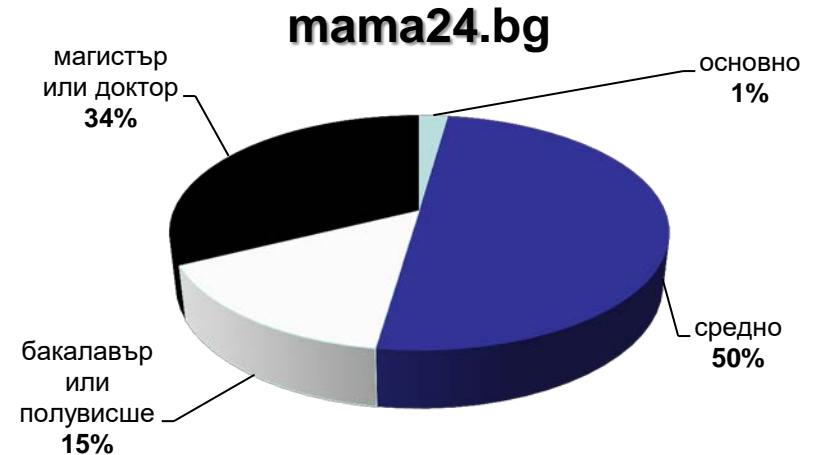

Категории, “Women”, “Health” & “Lifestyles”

данни за май 2017 – източник Gemius

Профил на аудиторията (възраст)

Категории "News"

данни за май 2017 – източник Gemius

Профил на аудиторията (възраст)

Категории "Agriculture" & "Business"

данни за май 2017 – източник Gemius

Профил на аудиторията (възраст)

mila.bg

мама24.bg

24zdrave.bg

hiclub.bg

Категории “Women”, “Health” & “Lifestyles”

данни за май 2017 – източник Gemius

Профил на аудиторията (образование)

24chasa.bg

168chasa.bg

bgdnes.bg

Категории "News"

данни за май 2017 – източник Gemius

Профил на аудиторията (образование)

bgfermer.bg

dotbg.bg

Категории "Agriculture" & "Business"

данни за май 2017 – източник Gemius

Профил на аудиторията (образование)

Категории “Women”, “Health” & “Lifestyles”

данни за май 2017 – източник Gemius