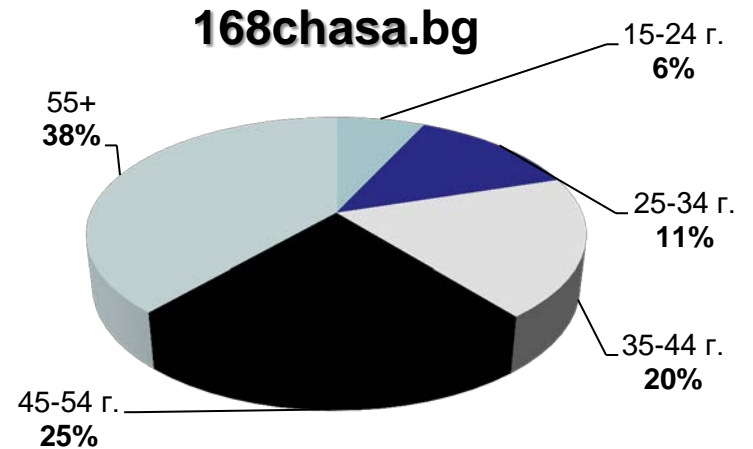

Профил на аудиторията (пол)

24chasa.bg

168chasa.bg

bgdnes.bg

Категории “News”

данни за май 2017 – източник Gemius

Профил на аудиторията (пол)

bgfermer.bg

dotbg.bg

Категории “Agriculture” & “Business”

данни за май 2017 – източник Gemius

Профил на аудиторията (пол)

mila.bg

мама24.bg

24zdrave.bg

hiclub.bg

Категории, “Women”, “Health” & “Lifestyles”

данни за май 2017 – източник Gemius

Профил на аудиторията (възраст)

Категории "News"

данни за май 2017 – източник Gemius

Профил на аудиторията (възраст)

Категории "Agriculture" & "Business"

данни за май 2017 – източник Gemius

Профил на аудиторията (възраст)

mila.bg

мама24.bg

24zdrave.bg

hiclub.bg

Категории “Women”, “Health” & “Lifestyles”

данни за май 2017 – източник Gemius