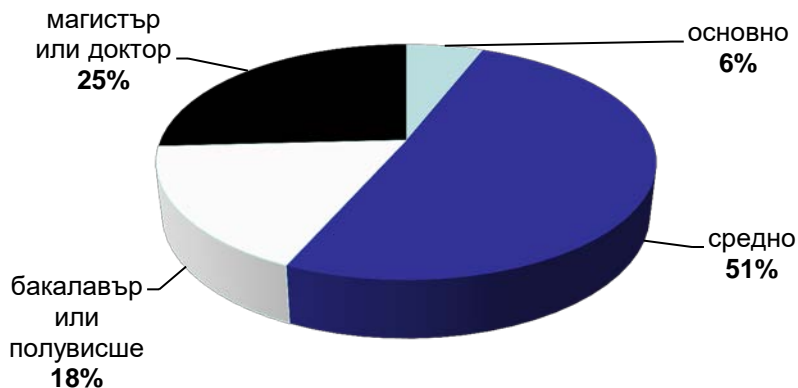

dotbg.bg

Категории “Agriculture” & “Business”

данни за май 2017 – източник Gemius

Профил на аудиторията (пол)

mila.bg

мама24.bg

24zdrave.bg

hiclub.bg

Категории, “Women”, “Health” & “Lifestyles”

данни за май 2017 – източник Gemius

Профил на аудиторията (възраст)

Категории "News"

данни за май 2017 – източник Gemius

Профил на аудиторията (възраст)

Категории "Agriculture" & "Business"

данни за май 2017 – източник Gemius

Профил на аудиторията (възраст)

mila.bg

мама24.bg

24zdrave.bg

hiclub.bg

Категории “Women”, “Health” & “Lifestyles”

данни за май 2017 – източник Gemius

Профил на аудиторията (образование)

24chasa.bg

168chasa.bg

bgdnes.bg

Категории "News"

данни за май 2017 – източник Gemius

Профил на аудиторията (образование)

bgfermer.bg