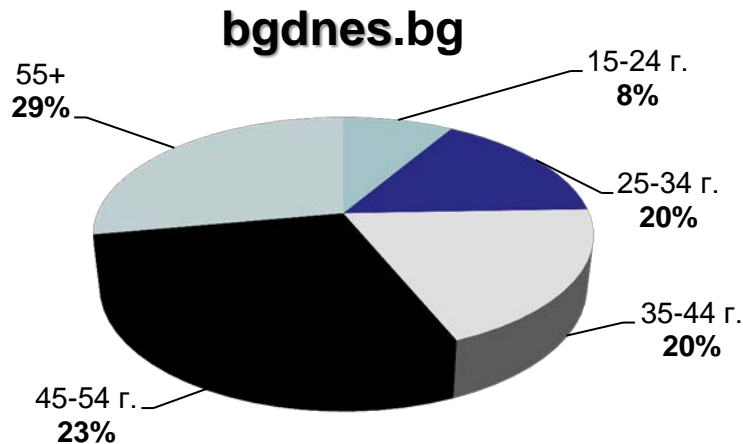

Профил на аудиторията (пол)

24chasa.bg

168chasa.bg

bgdnes.bg

Категории “News”

данни за май 2017 – източник Gemius

Профил на аудиторията (пол)

bgfermer.bg

dotbg.bg

Категории “Agriculture” & “Business”

данни за май 2017 – източник Gemius

Профил на аудиторията (пол)

mila.bg

мама24.bg

24zdrave.bg

hiclub.bg

Категории, “Women”, “Health” & “Lifestyles”

данни за май 2017 – източник Gemius

Профил на аудиторията (възраст)

Категории "News"

данни за май 2017 – източник Gemius

Профил на аудиторията (възраст)

Категории "Agriculture" & "Business"

данни за май 2017 – източник Gemius

Профил на аудиторията (възраст)

mila.bg

мама24.bg

24zdrave.bg

hiclub.bg

Категории “Women”, “Health” & “Lifestyles”

данни за май 2017 – източник Gemius