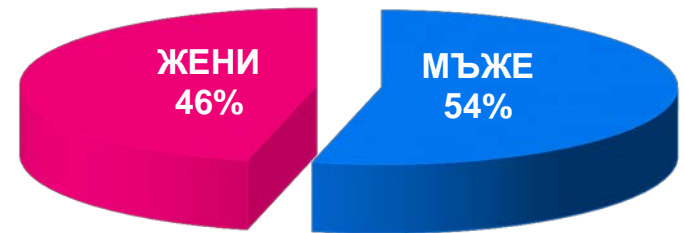

Къде сме ние?

Уебсайт	Реални потребители	Импресии	Средно време на посетител [ч:мин:сек]	Интернет обхват
vesti.bg	1,202,139	23,631,217	0:20:22	27.47%
blitz.bg	1,086,078	57,140,580	1:24:22	24.82%
24chasa.bg	966,117	14,660,545	0:25:43	22.08%
dariknews.bg	890,645	7,162,847	0:07:06	20.35%
novini.bg	809,099	16,587,423	0:23:55	18.49%
dnes.bg	700,728	16,154,415	0:26:20	16.01%
dnevnik.bg	661,063	7,534,511	0:15:40	15.11%
Dir.bg News	406,203	11,407,633	0:42:21	10.78%
fakti.bg	597,251	9,006,895	0:20:22	13.65%
btvnovinite.bg	682,377	2,940,294	0:04:24	15.59%
offnews.bg	583,460	8,420,064	0:20:43	13.33%
news.bg	541,504	5,101,663	0:11:36	12.37%
actualno.com	562,556	4,535,371	0:13:18	12.85%
bnt.bg	443,912	1,622,137	0:03:31	10.14%
trud.bg	366,960	3,474,205	0:11:42	8.38%
webcafe.bg	332,739	3,331,289	0:08:14	7.60%
gospodari.com	422,351	2,476,881	0:07:21	9.65%
mediapool.bg	289,099	2,513,131	0:11:50	6.61%
trafficnews.bg	391,771	4,688,997	0:13:21	8.95%
marica.bg	268,267	3,595,194	0:13:53	6.13%
plovdiv24.bg	286,425	7,704,209	0:23:49	6.54%
bTV - News	150,397	560,417	0:02:33	3.99%
168chasa.bg	186,939	795,888	0:06:37	4.27%
moreto.net	145,495	2,859,929	0:28:40	3.32%
bulgariautre.bg	166,511	622,578	0:03:17	3.80%
bgonair.bg	153,839	370,489	0:02:13	3.52%
chronicle.bg	129,337	1,086,574	0:03:16	2.96%
inews.bg	114,679	400,662	0:07:24	2.62%
bgdnes.bg	89,670	322,727	0:04:44	2.05%
burgas24.bg	109,674	693,629	0:04:18	2.51%
varna24.bg	84,060	344,316	0:03:15	1.92%
novinite.bg	58,688	326,597	0:05:24	1.34%
uspelite.bg	62,673	113,312	0:01:19	1.43%
clubz.bg	18,342	417,311	0:46:01	0.42%
novinite.com	16,030	109,512	0:18:56	0.37%
ruse24.bg	6,404	19,507	0:05:47	0.15%

Профил на аудиторията (пол)

24chasa.bg

168chasa.bg

bgdnes.bg

Категории “News”

данни за май 2017 – източник Gemius

Профил на аудиторията (пол)

bgfermer.bg