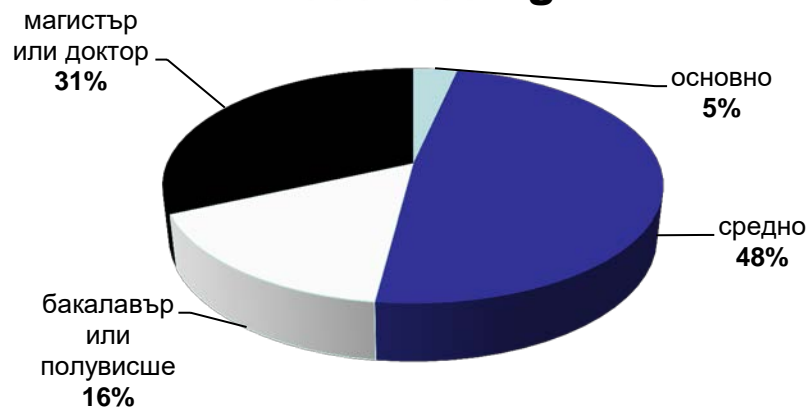

dotbg.bg

Категории “Agriculture” & “Business”

данни за май 2017 – източник Gemius

Профил на аудиторията (пол)

mila.bg

мама24.bg

24zdrave.bg

hiclub.bg

Категории, “Women”, “Health” & “Lifestyles”

данни за май 2017 – източник Gemius

Профил на аудиторията (възраст)

Категории "News"

данни за май 2017 – източник Gemius

Профил на аудиторията (възраст)

Категории "Agriculture" & "Business"

данни за май 2017 – източник Gemius

Профил на аудиторията (възраст)

mila.bg

мама24.bg

24zdrave.bg

hiclub.bg

Категории “Women”, “Health” & “Lifestyles”

данни за май 2017 – източник Gemius

Профил на аудиторията (образование)

24chasa.bg

168chasa.bg

bgdnes.bg

Категории "News"

данни за май 2017 – източник Gemius

Профил на аудиторията (образование)

bgfermer.bg