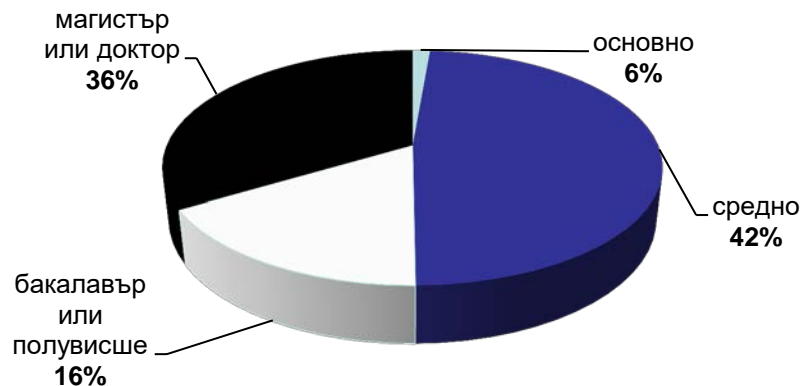

Категории, “Women”, “Health” & “Lifestyles”

данни за май 2017 – източник Gemius

Профил на аудиторията (възраст)

Категории "News"

данни за май 2017 – източник Gemius

Профил на аудиторията (възраст)

Категории "Agriculture" & "Business"

данни за май 2017 – източник Gemius

Профил на аудиторията (възраст)

mila.bg

мама24.bg

24zdrave.bg

hiclub.bg

Категории “Women”, “Health” & “Lifestyles”

данни за май 2017 – източник Gemius

Профил на аудиторията (образование)

24chasa.bg

168chasa.bg

bgdnes.bg

Категории "News"

данни за май 2017 – източник Gemius

Профил на аудиторията (образование)

bgfermer.bg

dotbg.bg

Категории "Agriculture" & "Business"

данни за май 2017 – източник Gemius

Профил на аудиторията (образование)

Категории “Women”, “Health” & “Lifestyles”

данни за май 2017 – източник Gemius