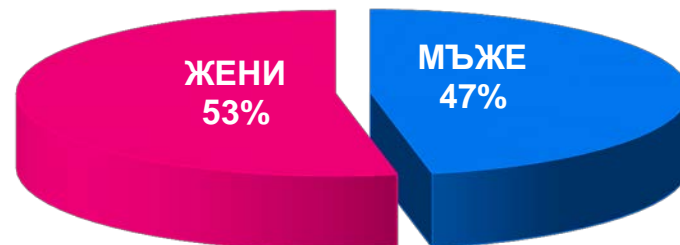

Профил на аудиторията (пол)

24chasa.bg

168chasa.bg

bgdnes.bg

Категории “News”

данни за май 2017 – източник Gemius

Профил на аудиторията (пол)

bgfermer.bg

dotbg.bg

Категории “Agriculture” & “Business”

данни за май 2017 – източник Gemius

Профил на аудиторията (пол)

mila.bg

мама24.bg

24zdrave.bg

hiclub.bg

Категории, “Women”, “Health” & “Lifestyles”

данни за май 2017 – източник Gemius

Профил на аудиторията (възраст)

Категории "News"

данни за май 2017 – източник Gemius

Профил на аудиторията (възраст)

Категории "Agriculture" & "Business"

данни за май 2017 – източник Gemius

Профил на аудиторията (възраст)

mila.bg

мама24.bg

24zdrave.bg

hiclub.bg

Категории “Women”, “Health” & “Lifestyles”

данни за май 2017 – източник Gemius