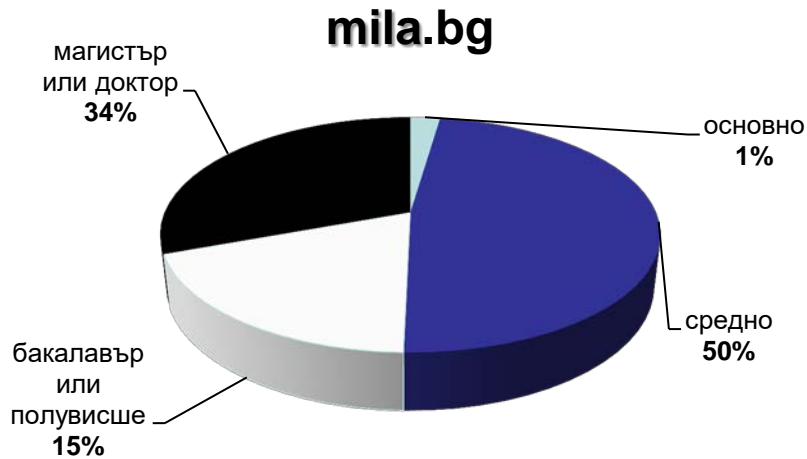

Категории, “Women”, “Health” & “Lifestyles”

данни за май 2017 – източник Gemius

Профил на аудиторията (възраст)

Категории "News"

данни за май 2017 – източник Gemius

Профил на аудиторията (възраст)

Категории "Agriculture" & "Business"

данни за май 2017 – източник Gemius

Профил на аудиторията (възраст)

mila.bg

мама24.bg

24zdrave.bg

hiclub.bg

Категории “Women”, “Health” & “Lifestyles”

данни за май 2017 – източник Gemius

Профил на аудиторията (образование)

24chasa.bg

168chasa.bg

bgdnes.bg

Категории "News"

данни за май 2017 – източник Gemius

Профил на аудиторията (образование)

bgfermer.bg

dotbg.bg

Категории "Agriculture" & "Business"

данни за май 2017 – източник Gemius

Профил на аудиторията (образование)

Категории “Women”, “Health” & “Lifestyles”

данни за май 2017 – източник Gemius