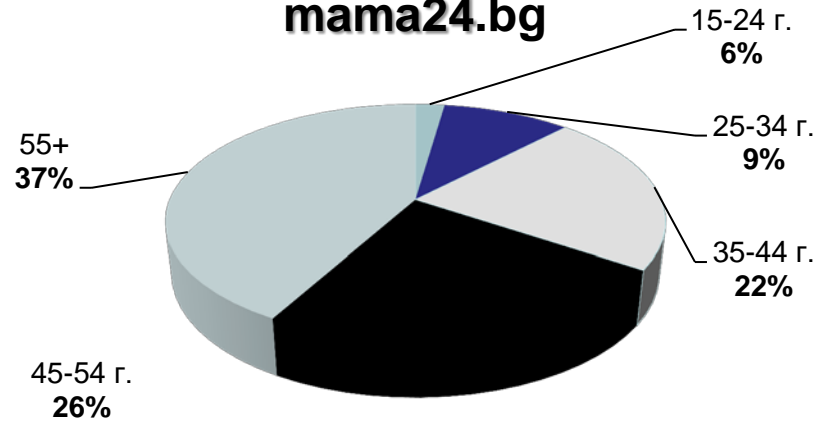

dotbg.bg

Категории “Agriculture” & “Business”

данни за май 2017 – източник Gemius

Профил на аудиторията (пол)

mila.bg

мама24.bg

24zdrave.bg

hiclub.bg

Категории, “Women”, “Health” & “Lifestyles”

данни за май 2017 – източник Gemius

Профил на аудиторията (възраст)

Категории "News"

данни за май 2017 – източник Gemius

Профил на аудиторията (възраст)

Категории "Agriculture" & "Business"

данни за май 2017 – източник Gemius

Профил на аудиторията (възраст)

mila.bg

мама24.bg

24zdrave.bg

hiclub.bg

Категории “Women”, “Health” & “Lifestyles”

данни за май 2017 – източник Gemius