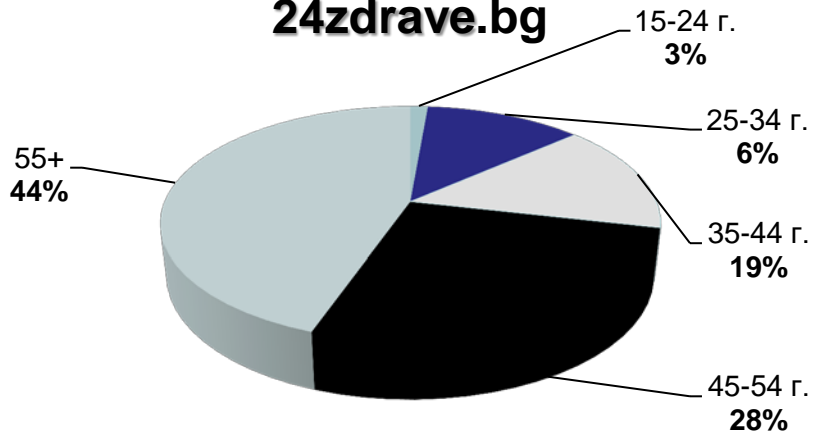

Категории, “Women”, “Health” & “Lifestyles”

данни за май 2017 – източник Gemius

Профил на аудиторията (възраст)

Категории "News"

данни за май 2017 – източник Gemius

Профил на аудиторията (възраст)

Категории "Agriculture" & "Business"

данни за май 2017 – източник Gemius

Профил на аудиторията (възраст)

mila.bg

мама24.bg

24zdrave.bg

hiclub.bg

Категории “Women”, “Health” & “Lifestyles”

данни за май 2017 – източник Gemius