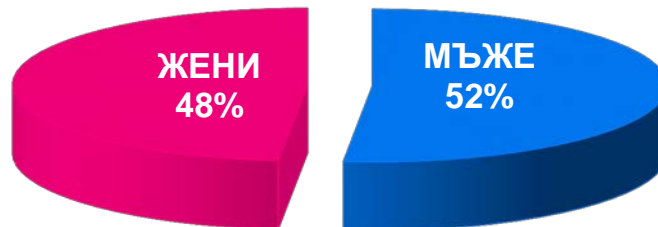

Къде сме ние?

Уебсайт	Реални потребители	Импресии	Средно време на посетител [ч:мин:сек]	Интернет обхват
vesti.bg	1,202,139	23,631,217	0:20:22	27.47%
blitz.bg	1,086,078	57,140,580	1:24:22	24.82%
24chasa.bg	966,117	14,660,545	0:25:43	22.08%
dariknews.bg	890,645	7,162,847	0:07:06	20.35%
novini.bg	809,099	16,587,423	0:23:55	18.49%
dnes.bg	700,728	16,154,415	0:26:20	16.01%
dnevnik.bg	661,063	7,534,511	0:15:40	15.11%
Dir.bg News	406,203	11,407,633	0:42:21	10.78%
fakti.bg	597,251	9,006,895	0:20:22	13.65%
btvnovinite.bg	682,377	2,940,294	0:04:24	15.59%
offnews.bg	583,460	8,420,064	0:20:43	13.33%
news.bg	541,504	5,101,663	0:11:36	12.37%
actualno.com	562,556	4,535,371	0:13:18	12.85%
bnt.bg	443,912	1,622,137	0:03:31	10.14%
trud.bg	366,960	3,474,205	0:11:42	8.38%
webcafe.bg	332,739	3,331,289	0:08:14	7.60%
gospodari.com	422,351	2,476,881	0:07:21	9.65%
mediapool.bg	289,099	2,513,131	0:11:50	6.61%
trafficnews.bg	391,771	4,688,997	0:13:21	8.95%
marica.bg	268,267	3,595,194	0:13:53	6.13%
plovdiv24.bg	286,425	7,704,209	0:23:49	6.54%
bTV - News	150,397	560,417	0:02:33	3.99%
168chasa.bg	186,939	795,888	0:06:37	4.27%
moreto.net	145,495	2,859,929	0:28:40	3.32%
bulgariautre.bg	166,511	622,578	0:03:17	3.80%
bgonair.bg	153,839	370,489	0:02:13	3.52%
chronicle.bg	129,337	1,086,574	0:03:16	2.96%
inews.bg	114,679	400,662	0:07:24	2.62%
bgdnes.bg	89,670	322,727	0:04:44	2.05%
burgas24.bg	109,674	693,629	0:04:18	2.51%
varna24.bg	84,060	344,316	0:03:15	1.92%
novinite.bg	58,688	326,597	0:05:24	1.34%
uspelite.bg	62,673	113,312	0:01:19	1.43%
clubz.bg	18,342	417,311	0:46:01	0.42%
novinite.com	16,030	109,512	0:18:56	0.37%
ruse24.bg	6,404	19,507	0:05:47	0.15%

Профил на аудиторията (пол)

24chasa.bg

168chasa.bg

bgdnes.bg

Категории “News”

данни за май 2017 – източник Gemius

Профил на аудиторията (пол)

bgfermer.bg

dotbg.bg

Категории “Agriculture” & “Business”

данни за май 2017 – източник Gemius

Профил на аудиторията (пол)

mila.bg

мама24.bg

24zdrave.bg

hiclub.bg