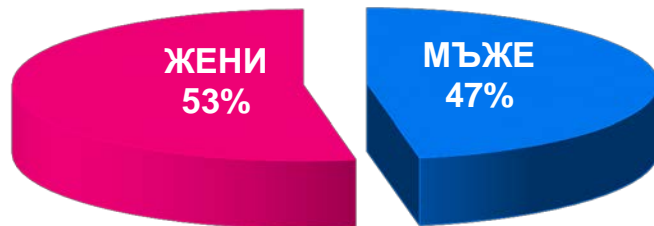

Профил на аудиторията (пол)

24chasa.bg