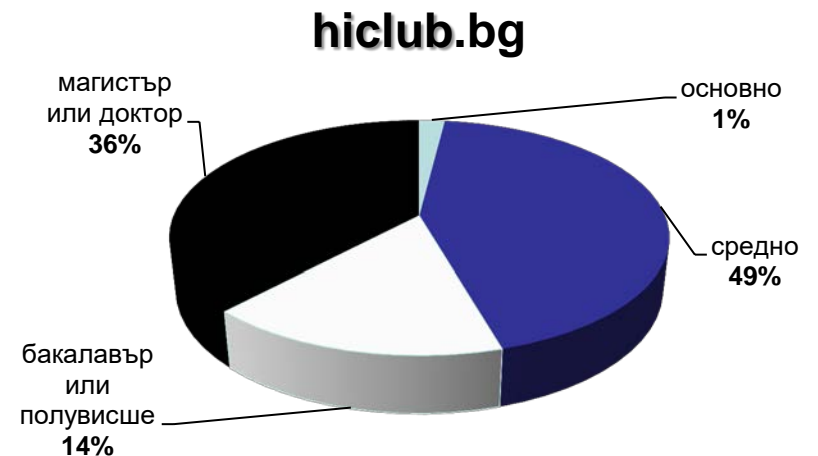

Категории, “Women”, “Health” & “Lifestyles”

данни за май 2017 – източник Gemius

Профил на аудиторията (възраст)

Категории "News"

данни за май 2017 – източник Gemius

Профил на аудиторията (възраст)

Категории "Agriculture" & "Business"

данни за май 2017 – източник Gemius

Профил на аудиторията (възраст)

mila.bg

мама24.bg

24zdrave.bg

hiclub.bg

Категории “Women”, “Health” & “Lifestyles”

данни за май 2017 – източник Gemius

Профил на аудиторията (образование)

24chasa.bg

168chasa.bg

bgdnes.bg

Категории "News"

данни за май 2017 – източник Gemius

Профил на аудиторията (образование)

bgfermer.bg

dotbg.bg

Категории "Agriculture" & "Business"

данни за май 2017 – източник Gemius

Профил на аудиторията (образование)

Категории “Women”, “Health” & “Lifestyles”

данни за май 2017 – източник Gemius