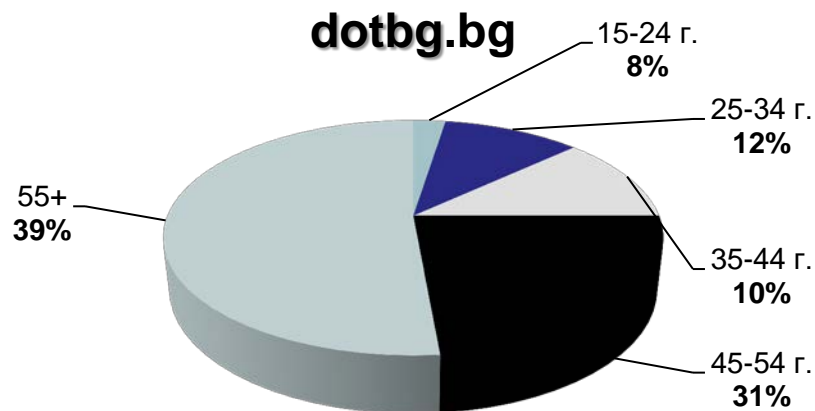

Профил на аудиторията (пол)

24chasa.bg

168chasa.bg

bgdnes.bg

Категории “News”

данни за май 2017 – източник Gemius

Профил на аудиторията (пол)

bgfermer.bg

dotbg.bg

Категории “Agriculture” & “Business”

данни за май 2017 – източник Gemius

Профил на аудиторията (пол)

mila.bg

мама24.bg

24zdrave.bg

hiclub.bg

Категории, “Women”, “Health” & “Lifestyles”

данни за май 2017 – източник Gemius

Профил на аудиторията (възраст)

Категории "News"

данни за май 2017 – източник Gemius

Профил на аудиторията (възраст)

Категории "Agriculture" & "Business"

данни за май 2017 – източник Gemius

Профил на аудиторията (възраст)

mila.bg

мама24.bg

24zdrave.bg

hiclub.bg

Категории “Women”, “Health” & “Lifestyles”

данни за май 2017 – източник Gemius