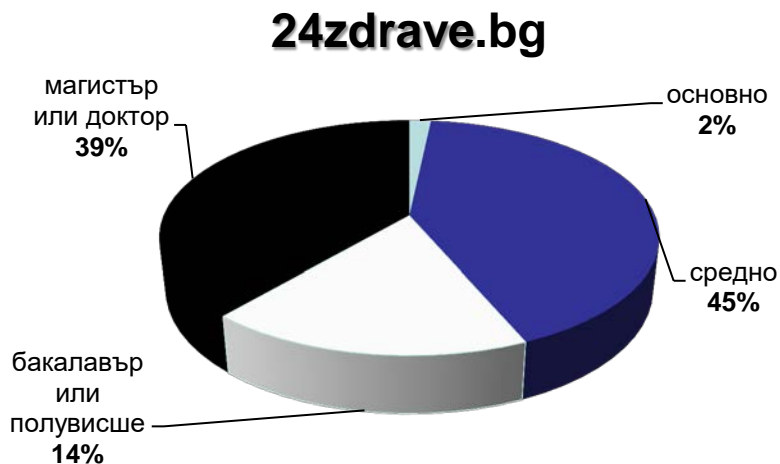

данни за май 2017 – източник Gemius

Профил на аудиторията (възраст)

mila.bg

мама24.bg

24zdrave.bg

hiclub.bg

Категории “Women”, “Health” & “Lifestyles”

данни за май 2017 – източник Gemius

Профил на аудиторията (образование)

24chasa.bg

168chasa.bg

bgdnes.bg

Категории "News"

данни за май 2017 – източник Gemius

Профил на аудиторията (образование)

bgfermer.bg

dotbg.bg

Категории "Agriculture" & "Business"

данни за май 2017 – източник Gemius

Профил на аудиторията (образование)

Категории “Women”, “Health” & “Lifestyles”

данни за май 2017 – източник Gemius