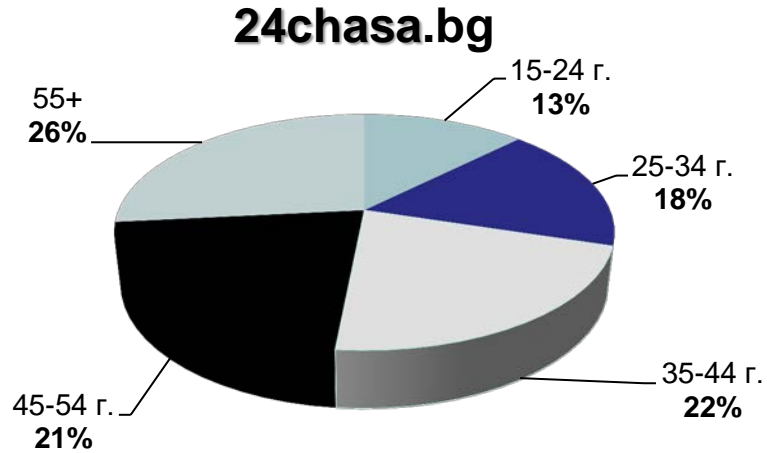

Профил на аудиторията (пол)

24chasa.bg

168chasa.bg

bgdnes.bg

Категории “News”

данни за май 2017 – източник Gemius

Профил на аудиторията (пол)

bgfermer.bg

dotbg.bg

Категории “Agriculture” & “Business”

данни за май 2017 – източник Gemius

Профил на аудиторията (пол)

mila.bg

мама24.bg

24zdrave.bg

hiclub.bg

Категории, “Women”, “Health” & “Lifestyles”

данни за май 2017 – източник Gemius

Профил на аудиторията (възраст)

Категории "News"

данни за май 2017 – източник Gemius

Профил на аудиторията (възраст)

Категории "Agriculture" & "Business"

данни за май 2017 – източник Gemius

Профил на аудиторията (възраст)

mila.bg

мама24.bg

24zdrave.bg

hiclub.bg

Категории “Women”, “Health” & “Lifestyles”

данни за май 2017 – източник Gemius