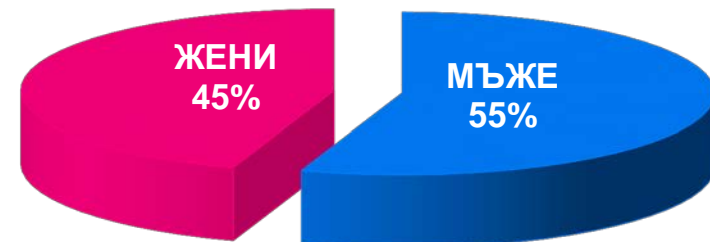

Къде сме ние?

Уебсайт	Реални потребители	Импресии	Средно време на посетител [ч:мин:сек]	Интернет обхват
vesti.bg	1,202,139	23,631,217	0:20:22	27.47%
blitz.bg	1,086,078	57,140,580	1:24:22	24.82%
24chasa.bg	966,117	14,660,545	0:25:43	22.08%
dariknews.bg	890,645	7,162,847	0:07:06	20.35%
novini.bg	809,099	16,587,423	0:23:55	18.49%
dnes.bg	700,728	16,154,415	0:26:20	16.01%
dnevnik.bg	661,063	7,534,511	0:15:40	15.11%
Dir.bg News	406,203	11,407,633	0:42:21	10.78%
fakti.bg	597,251	9,006,895	0:20:22	13.65%
btvnovinite.bg	682,377	2,940,294	0:04:24	15.59%
offnews.bg	583,460	8,420,064	0:20:43	13.33%
news.bg	541,504	5,101,663	0:11:36	12.37%
actualno.com	562,556	4,535,371	0:13:18	12.85%
bnt.bg	443,912	1,622,137	0:03:31	10.14%
trud.bg	366,960	3,474,205	0:11:42	8.38%
webcafe.bg	332,739	3,331,289	0:08:14	7.60%
gospodari.com	422,351	2,476,881	0:07:21	9.65%
mediapool.bg	289,099	2,513,131	0:11:50	6.61%
trafficnews.bg	391,771	4,688,997	0:13:21	8.95%
marica.bg	268,267	3,595,194	0:13:53	6.13%
plovdiv24.bg	286,425	7,704,209	0:23:49	6.54%
bTV - News	150,397	560,417	0:02:33	3.99%
168chasa.bg	186,939	795,888	0:06:37	4.27%
moreto.net	145,495	2,859,929	0:28:40	3.32%
bulgariautre.bg	166,511	622,578	0:03:17	3.80%
bgonair.bg	153,839	370,489	0:02:13	3.52%
chronicle.bg	129,337	1,086,574	0:03:16	2.96%
inews.bg	114,679	400,662	0:07:24	2.62%
bgdnes.bg	89,670	322,727	0:04:44	2.05%
burgas24.bg	109,674	693,629	0:04:18	2.51%
varna24.bg	84,060	344,316	0:03:15	1.92%
novinite.bg	58,688	326,597	0:05:24	1.34%
uspelite.bg	62,673	113,312	0:01:19	1.43%
clubz.bg	18,342	417,311	0:46:01	0.42%
novinite.com	16,030	109,512	0:18:56	0.37%
ruse24.bg	6,404	19,507	0:05:47	0.15%

Профил на аудиторията (пол)

24chasa.bg

168chasa.bg

bgdnes.bg

Категории “News”

данни за май 2017 – източник Gemius

Профил на аудиторията (пол)

bgfermer.bg

dotbg.bg

Категории “Agriculture” & “Business”

данни за май 2017 – източник Gemius

Профил на аудиторията (пол)

mila.bg

мама24.bg

24zdrave.bg

hiclub.bg