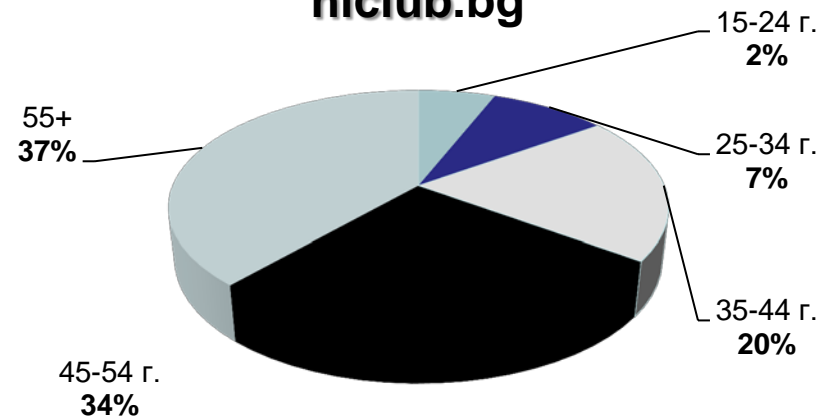

Категории, “Women”, “Health” & “Lifestyles”

данни за май 2017 – източник Gemius

Профил на аудиторията (възраст)

Категории "News"

данни за май 2017 – източник Gemius

Профил на аудиторията (възраст)

Категории "Agriculture" & "Business"

данни за май 2017 – източник Gemius

Профил на аудиторията (възраст)

mila.bg

мама24.bg

24zdrave.bg

hiclub.bg

Категории “Women”, “Health” & “Lifestyles”

данни за май 2017 – източник Gemius

Профил на аудиторията (образование)

24chasa.bg

168chasa.bg

bgdnes.bg

Категории "News"

данни за май 2017 – източник Gemius

Профил на аудиторията (образование)

bgfermer.bg