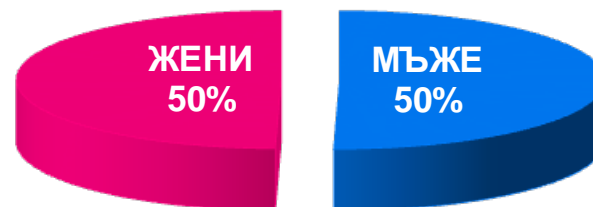

m.bgdnes.bg