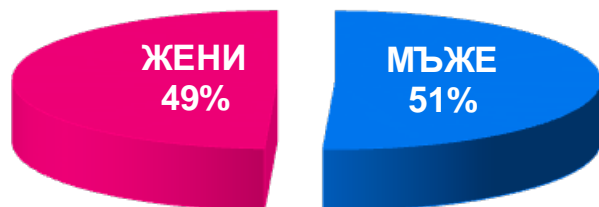

Профил на аудиторията (пол)

m.24chasa.bg