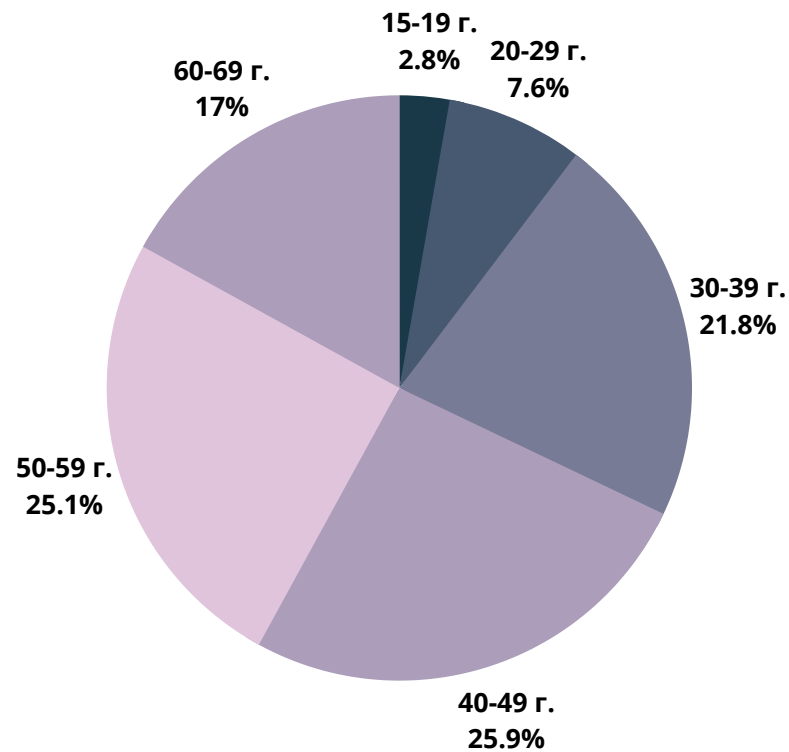

Къде сме?

Уебсайт	Реални потребители	Разгледани страници	Средно прекарано време на посетител (ч:мин:сек)	Интернет обхват
novini.bg	1 762 150	22 718 393	13m 48s	42.96%
nova.bg	1 726 000	25 830 858	1h 47m 13s	42.08%
actualno.com	1 718 550	27 090 808	16m 40s	41.90%
blitz.bg	1 524 000	55 877 719	38m 45s	37.15%
marica.bg	1 502 750	14 851 082	9m 6s	36.64%
btvnovinite.bg	1 360 650	8 175 907	6m 30s	33.17%
24chasa.bg	1 311 250	19 538 924	22m 49s	31.97%
fakti.bg	1 253 850	26 502 698	28m 51s	30.57%
dnes.bg	1 147 900	15 436 380	14m 14s	27.98%
dariknews.bg	1 113 150	7 415 977	6m 4s	27.14%
trud.bg	1 029 150	8 706 630	11m 23s	25.09%
bgonair.bg	987 350	2 497 309	2m 33s	24.07%
vesti.bg	960 450	13 921 984	20m 7s	23.41%
bnr.bg	881 150	5 127 024	4m 31s	21.48%
news.bg	732 100	9 417 734	14m 24s	17.85%
chernomore.bg	333 400	1 136 367	2m 42s	8.13%
gospodari.com	331 300	1 224 878	4m 55s	8.08%
demokrat.bg	188 250	1 073 584	7m 6s	4.59%
24plovdiv.bg	177 850	467 507	2m 59s	4.34%
Dir.bg News	146 650	3 861 303	55m 36s	3.58%
7dnisofia.bg	139 200	716 635	5m 50s	3.39%
7dnibulgaria.bg	121 100	526 462	5m 34s	2.95%
168chasa.bg	103 200	559 416	10m 20s	2.52%
mediapool.bg	92 250	1 322 030	14m 10s	2.25%
btv.bg News	87 350	323 667	2m 26s	2.13%

24chasa.bg

■ мъже - 46%

■ жени - 54%

24plovdiv.bg

■ мъже - 40%

■ жени - 60%

РУБРИКА	УНИКАЛНИ ПОТРЕБИТЕЛИ	МЪЖЕ	ЖЕНИ
Начална страница	138 450	52%	48%
Новини от деня	45 500	56%	44%
България	907 600	49%	51%
Бизнес	340 200	63%	37%
Мнения	300 150	62%	38%
Международни	330 000	60%	40%
Спорт	212 250	63%	37%
Оживление	448 100	44%	56%
Справочник	211 250	43%	57%
Здраве	189 100	38%	62%

168chasa.bg

■ мъже - 47%

■ жени - 53%

bgdnes.bg

■ мъже - 41%

■ жени - 59%

mila.bg

■ мъже - 25%

■ жени - 75%

мама24.bg

■ мъже - 7%

■ жени - 93%

24zdrave.bg

bgfermer.bg

■ мъже - 51%

■ жени - 49%