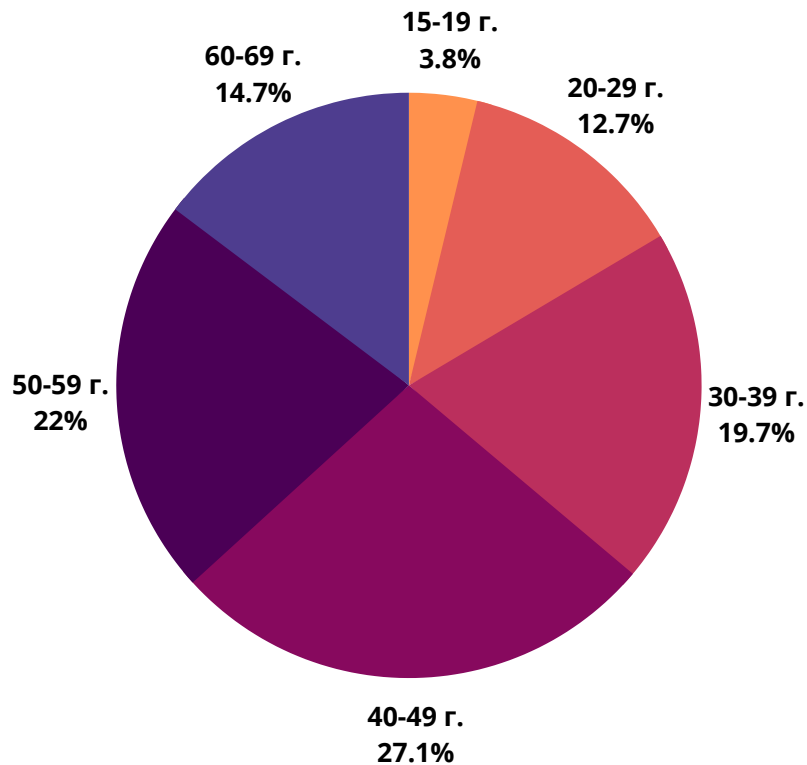

Къде сме?

Уебсайт	Реални потребители	Разгледани страници	Средно прекарано време на посетител (ч:мин:сек)	Интернет обхват
novini.bg	1 762 150	22 718 393	13m 48s	42.96%
nova.bg	1 726 000	25 830 858	1h 47m 13s	42.08%
actualno.com	1 718 550	27 090 808	16m 40s	41.90%
blitz.bg	1 524 000	55 877 719	38m 45s	37.15%
marica.bg	1 502 750	14 851 082	9m 6s	36.64%
btvnovinite.bg	1 360 650	8 175 907	6m 30s	33.17%
24chasa.bg	1 311 250	19 538 924	22m 49s	31.97%
fakti.bg	1 253 850	26 502 698	28m 51s	30.57%
dnes.bg	1 147 900	15 436 380	14m 14s	27.98%
dariknews.bg	1 113 150	7 415 977	6m 4s	27.14%
trud.bg	1 029 150	8 706 630	11m 23s	25.09%
bgonair.bg	987 350	2 497 309	2m 33s	24.07%
vesti.bg	960 450	13 921 984	20m 7s	23.41%
bnr.bg	881 150	5 127 024	4m 31s	21.48%
news.bg	732 100	9 417 734	14m 24s	17.85%
chernomore.bg	333 400	1 136 367	2m 42s	8.13%
gospodari.com	331 300	1 224 878	4m 55s	8.08%
demokrat.bg	188 250	1 073 584	7m 6s	4.59%
24plovdiv.bg	177 850	467 507	2m 59s	4.34%
Dir.bg News	146 650	3 861 303	55m 36s	3.58%
7dnisofia.bg	139 200	716 635	5m 50s	3.39%
7dnibulgaria.bg	121 100	526 462	5m 34s	2.95%
168chasa.bg	103 200	559 416	10m 20s	2.52%
mediapool.bg	92 250	1 322 030	14m 10s	2.25%
btv.bg News	87 350	323 667	2m 26s	2.13%

24chasa.bg

■ мъже - 46%

■ жени - 54%

24plovdiv.bg

■ мъже - 40%

■ жени - 60%

РУБРИКА	УНИКАЛНИ ПОТРЕБИТЕЛИ	МЪЖЕ	ЖЕНИ
Начална страница	138 450	52%	48%
Новини от деня	45 500	56%	44%
България	907 600	49%	51%
Бизнес	340 200	63%	37%
Мнения	300 150	62%	38%
Международни	330 000	60%	40%
Спорт	212 250	63%	37%
Оживление	448 100	44%	56%
Справочник	211 250	43%	57%
Здраве	189 100	38%	62%

168chasa.bg

■ мъже - 47%

■ жени - 53%

bgdnes.bg

■ мъже - 41%

■ жени - 59%

mila.bg

■ мъже - 25%

■ жени - 75%

мама24.bg

■ мъже - 7%

■ жени - 93%

24zdrave.bg

bgfermer.bg

■ мъже - 51%

■ жени - 49%