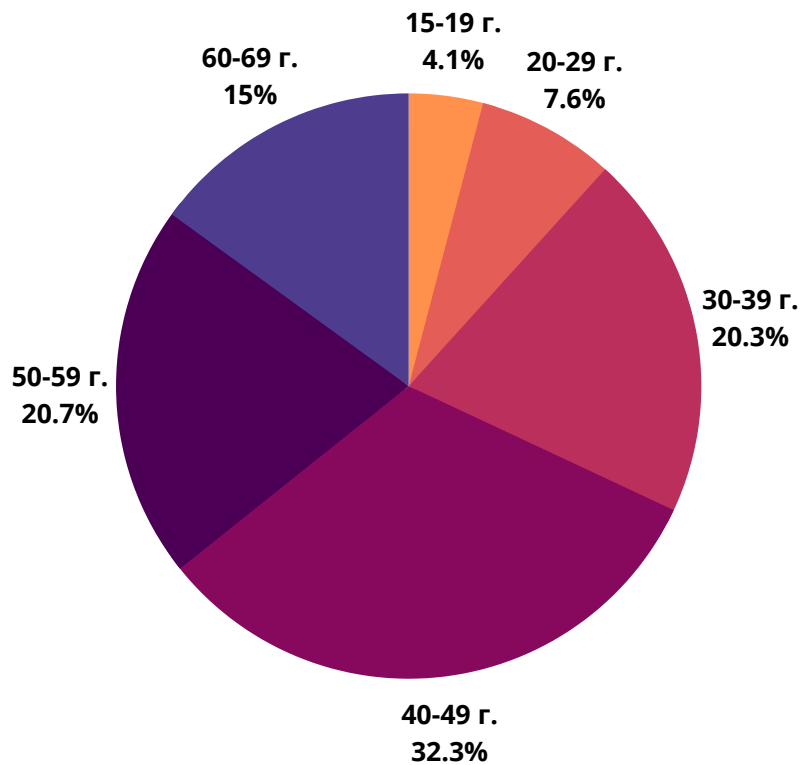

24chasa.bg

■ мъже - 46%

■ жени - 54%

24plovdiv.bg

■ мъже - 40%

■ жени - 60%

РУБРИКА	УНИКАЛНИ ПОТРЕБИТЕЛИ	МЪЖЕ	ЖЕНИ
Начална страница	138 450	52%	48%
Новини от деня	45 500	56%	44%
България	907 600	49%	51%
Бизнес	340 200	63%	37%
Мнения	300 150	62%	38%
Международни	330 000	60%	40%
Спорт	212 250	63%	37%
Оживление	448 100	44%	56%
Справочник	211 250	43%	57%
Здраве	189 100	38%	62%

168chasa.bg

■ мъже - 47%

■ жени - 53%

bgdnes.bg

■ мъже - 41%

■ жени - 59%

mila.bg

■ мъже - 25%

■ жени - 75%

мама24.bg

■ мъже - 7%

■ жени - 93%

24zdrave.bg

bgfermer.bg

■ мъже - 51%

■ жени - 49%

gradina24.bg

■ мъже - 45%

■ жени - 55%

dotbg.bg

mentrend.bg

hiclub.bg

■ мъже - 52%

■ жени - 48%