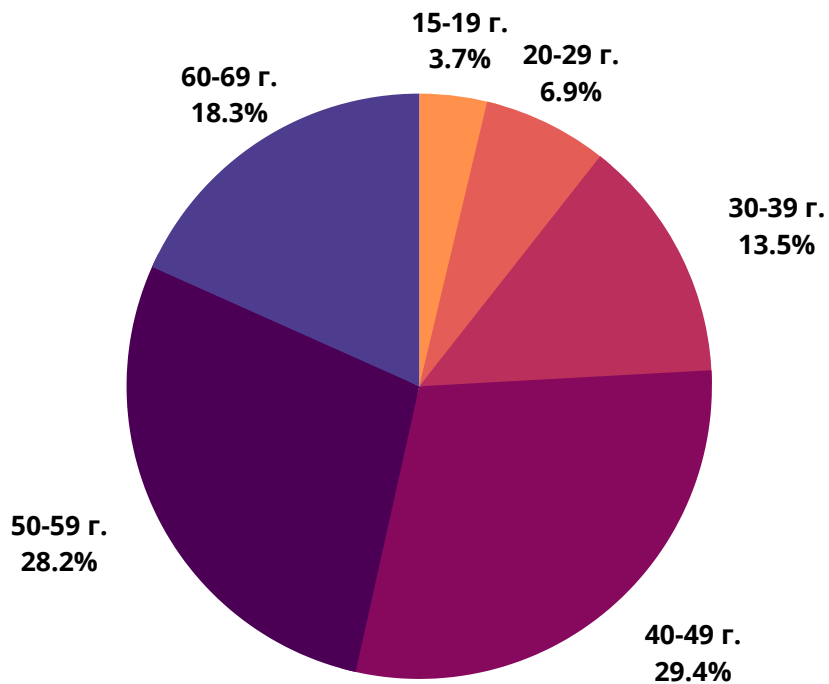

Къде сме?

Уебсайт	Реални потребители	Разгледани страници	Средно прекарано време на посетител (ч:мин:сек)	Интернет обхват
novini.bg	1 762 150	22 718 393	13m 48s	42.96%
nova.bg	1 726 000	25 830 858	1h 47m 13s	42.08%
actualno.com	1 718 550	27 090 808	16m 40s	41.90%
blitz.bg	1 524 000	55 877 719	38m 45s	37.15%
marica.bg	1 502 750	14 851 082	9m 6s	36.64%
btvnovinite.bg	1 360 650	8 175 907	6m 30s	33.17%
24chasa.bg	1 311 250	19 538 924	22m 49s	31.97%
fakti.bg	1 253 850	26 502 698	28m 51s	30.57%
dnes.bg	1 147 900	15 436 380	14m 14s	27.98%
dariknews.bg	1 113 150	7 415 977	6m 4s	27.14%
trud.bg	1 029 150	8 706 630	11m 23s	25.09%
bgonair.bg	987 350	2 497 309	2m 33s	24.07%
vesti.bg	960 450	13 921 984	20m 7s	23.41%
bnr.bg	881 150	5 127 024	4m 31s	21.48%
news.bg	732 100	9 417 734	14m 24s	17.85%
chernomore.bg	333 400	1 136 367	2m 42s	8.13%
gospodari.com	331 300	1 224 878	4m 55s	8.08%
demokrat.bg	188 250	1 073 584	7m 6s	4.59%
24plovdiv.bg	177 850	467 507	2m 59s	4.34%
Dir.bg News	146 650	3 861 303	55m 36s	3.58%
7dnisofia.bg	139 200	716 635	5m 50s	3.39%
7dnibulgaria.bg	121 100	526 462	5m 34s	2.95%
168chasa.bg	103 200	559 416	10m 20s	2.52%
mediapool.bg	92 250	1 322 030	14m 10s	2.25%
btv.bg News	87 350	323 667	2m 26s	2.13%

24chasa.bg

■ мъже - 46%

■ жени - 54%

24plovdiv.bg

■ мъже - 40%

■ жени - 60%

РУБРИКА	УНИКАЛНИ ПОТРЕБИТЕЛИ	МЪЖЕ	ЖЕНИ
Начална страница	138 450	52%	48%
Новини от деня	45 500	56%	44%
България	907 600	49%	51%
Бизнес	340 200	63%	37%
Мнения	300 150	62%	38%
Международни	330 000	60%	40%
Спорт	212 250	63%	37%
Оживление	448 100	44%	56%
Справочник	211 250	43%	57%
Здраве	189 100	38%	62%

168chasa.bg

■ мъже - 47%

■ жени - 53%

bgdnes.bg

■ мъже - 41%

■ жени - 59%

mila.bg

■ мъже - 25%