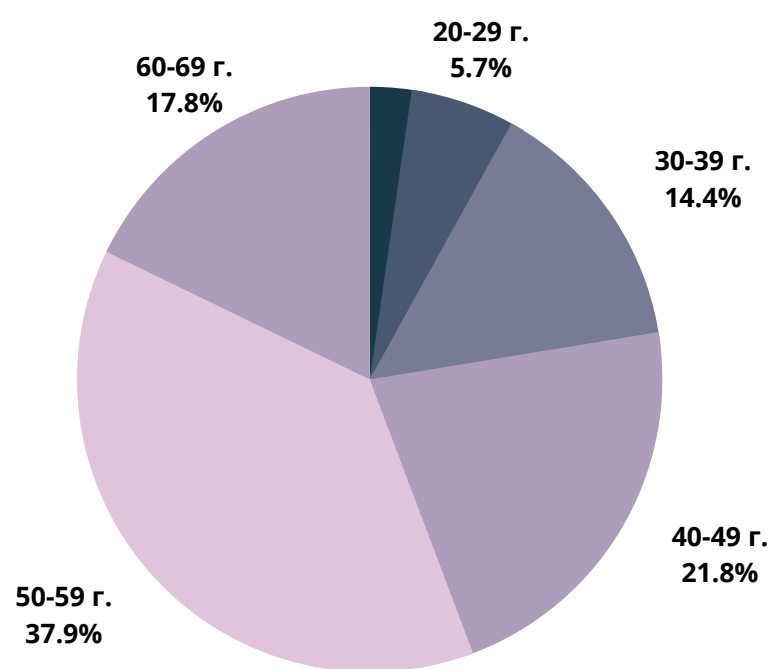

24chasa.bg

■ мъже - 46%

■ жени - 54%

24plovdiv.bg

■ мъже - 40%

■ жени - 60%

РУБРИКА	УНИКАЛНИ ПОТРЕБИТЕЛИ	МЪЖЕ	ЖЕНИ
Начална страница	138 450	52%	48%
Новини от деня	45 500	56%	44%
България	907 600	49%	51%
Бизнес	340 200	63%	37%
Мнения	300 150	62%	38%
Международни	330 000	60%	40%
Спорт	212 250	63%	37%
Оживление	448 100	44%	56%
Справочник	211 250	43%	57%
Здраве	189 100	38%	62%

■ жени - 75%

мама24.bg

■ мъже - 7%

■ жени - 93%

24zdrave.bg

bgfermer.bg

■ мъже - 51%

■ жени - 49%

gradina24.bg

■ мъже - 45%

■ жени - 55%

dotbg.bg

mentrend.bg

hiclub.bg

■ мъже - 52%

■ жени - 48%

spomen.bg

■ мъже - 47%

■ жени - 53%