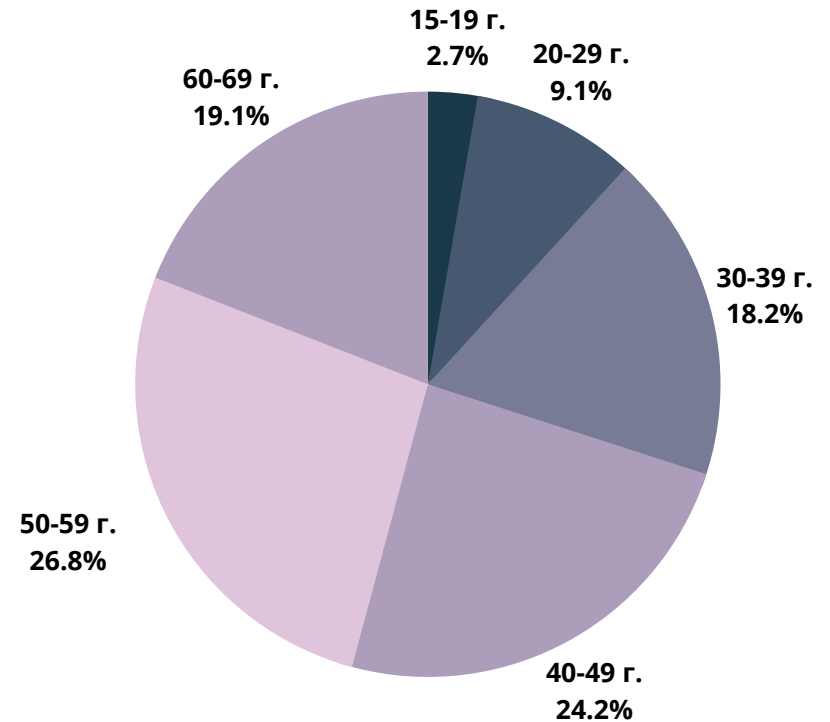

Къде сме?

Уебсайт	Реални потребители	Разгледани страници	Средно прекарано време на посетител (ч:мин:сек)	Интернет обхват
novini.bg	1 762 150	22 718 393	13m 48s	42.96%
nova.bg	1 726 000	25 830 858	1h 47m 13s	42.08%
actualno.com	1 718 550	27 090 808	16m 40s	41.90%
blitz.bg	1 524 000	55 877 719	38m 45s	37.15%
marica.bg	1 502 750	14 851 082	9m 6s	36.64%
btvnovinite.bg	1 360 650	8 175 907	6m 30s	33.17%
24chasa.bg	1 311 250	19 538 924	22m 49s	31.97%
fakti.bg	1 253 850	26 502 698	28m 51s	30.57%
dnes.bg	1 147 900	15 436 380	14m 14s	27.98%
dariknews.bg	1 113 150	7 415 977	6m 4s	27.14%
trud.bg	1 029 150	8 706 630	11m 23s	25.09%
bgonair.bg	987 350	2 497 309	2m 33s	24.07%
vesti.bg	960 450	13 921 984	20m 7s	23.41%
bnr.bg	881 150	5 127 024	4m 31s	21.48%
news.bg	732 100	9 417 734	14m 24s	17.85%
chernomore.bg	333 400	1 136 367	2m 42s	8.13%
gospodari.com	331 300	1 224 878	4m 55s	8.08%
demokrat.bg	188 250	1 073 584	7m 6s	4.59%
24plovdiv.bg	177 850	467 507	2m 59s	4.34%
Dir.bg News	146 650	3 861 303	55m 36s	3.58%
7dnisofia.bg	139 200	716 635	5m 50s	3.39%
7dnibulgaria.bg	121 100	526 462	5m 34s	2.95%
168chasa.bg	103 200	559 416	10m 20s	2.52%
mediapool.bg	92 250	1 322 030	14m 10s	2.25%
btv.bg News	87 350	323 667	2m 26s	2.13%

24chasa.bg

■ мъже - 46%

■ жени - 54%

24plovdiv.bg

■ мъже - 40%

■ жени - 60%

РУБРИКА	УНИКАЛНИ ПОТРЕБИТЕЛИ	МЪЖЕ	ЖЕНИ
Начална страница	138 450	52%	48%
Новини от деня	45 500	56%	44%
България	907 600	49%	51%
Бизнес	340 200	63%	37%
Мнения	300 150	62%	38%
Международни	330 000	60%	40%
Спорт	212 250	63%	37%
Оживление	448 100	44%	56%
Справочник	211 250	43%	57%
Здраве	189 100	38%	62%

168chasa.bg

■ мъже - 47%

■ жени - 53%

bgdnes.bg

■ мъже - 41%

■ жени - 59%

mila.bg

■ мъже - 25%