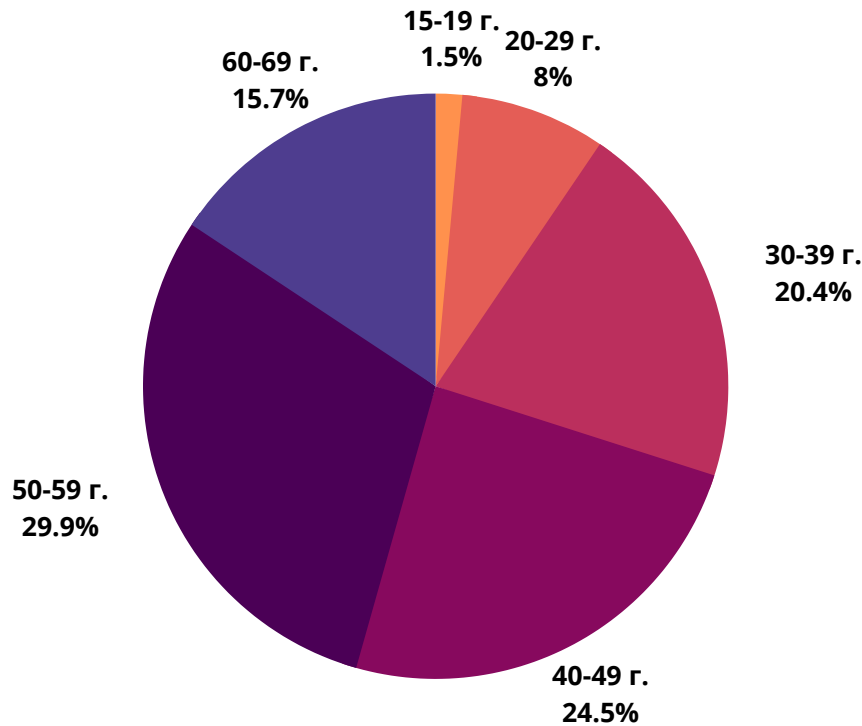

24chasa.bg

■ мъже - 46%

■ жени - 54%

24plovdiv.bg

■ мъже - 40%

■ жени - 60%

РУБРИКА	УНИКАЛНИ ПОТРЕБИТЕЛИ	МЪЖЕ	ЖЕНИ
Начална страница	138 450	52%	48%
Новини от деня	45 500	56%	44%
България	907 600	49%	51%
Бизнес	340 200	63%	37%
Мнения	300 150	62%	38%
Международни	330 000	60%	40%
Спорт	212 250	63%	37%
Оживление	448 100	44%	56%
Справочник	211 250	43%	57%
Здраве	189 100	38%	62%

■ жени - 75%

мама24.bg

■ мъже - 7%

■ жени - 93%

24zdrave.bg

bgfermer.bg

■ мъже - 51%

■ жени - 49%

gradina24.bg

■ мъже - 45%

■ жени - 55%

dotbg.bg

mentrend.bg

hiclub.bg

■ мъже - 52%

■ жени - 48%

spomen.bg

■ мъже - 47%

■ жени - 53%