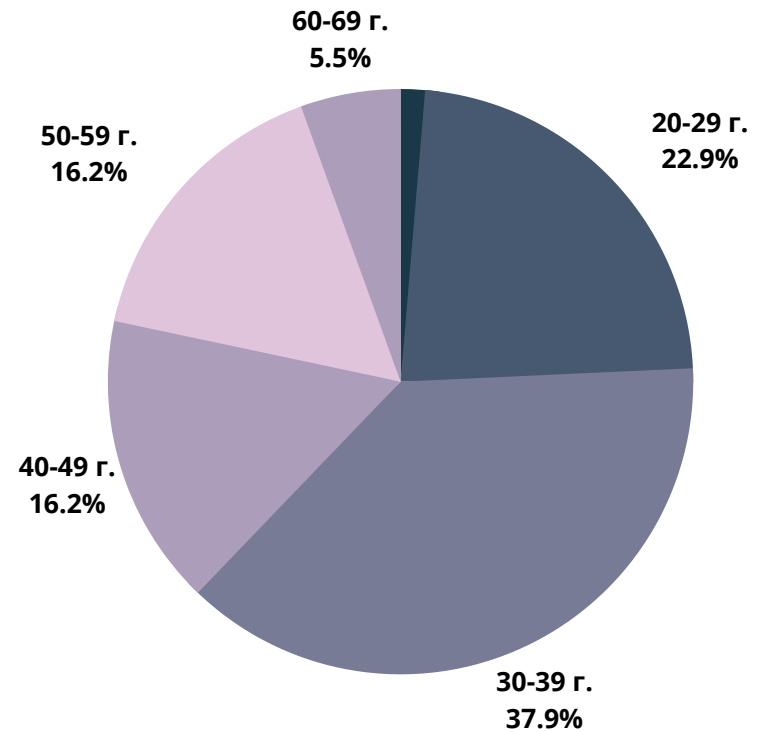

24chasa.bg

■ мъже - 46%

■ жени - 54%

24plovdiv.bg

■ мъже - 40%

■ жени - 60%

РУБРИКА	УНИКАЛНИ ПОТРЕБИТЕЛИ	МЪЖЕ	ЖЕНИ
Начална страница	138 450	52%	48%
Новини от деня	45 500	56%	44%
България	907 600	49%	51%
Бизнес	340 200	63%	37%
Мнения	300 150	62%	38%
Международни	330 000	60%	40%
Спорт	212 250	63%	37%
Оживление	448 100	44%	56%
Справочник	211 250	43%	57%
Здраве	189 100	38%	62%

168chasa.bg

■ мъже - 47%

■ жени - 53%

bgdnes.bg

■ мъже - 41%

■ жени - 59%

mila.bg

■ мъже - 25%

■ жени - 75%

мама24.bg

■ мъже - 7%

■ жени - 93%

24zdrave.bg

bgfermer.bg

■ мъже - 51%

■ жени - 49%

gradina24.bg

■ мъже - 45%

■ жени - 55%

dotbg.bg

mentrend.bg

hiclub.bg

■ мъже - 52%

■ жени - 48%