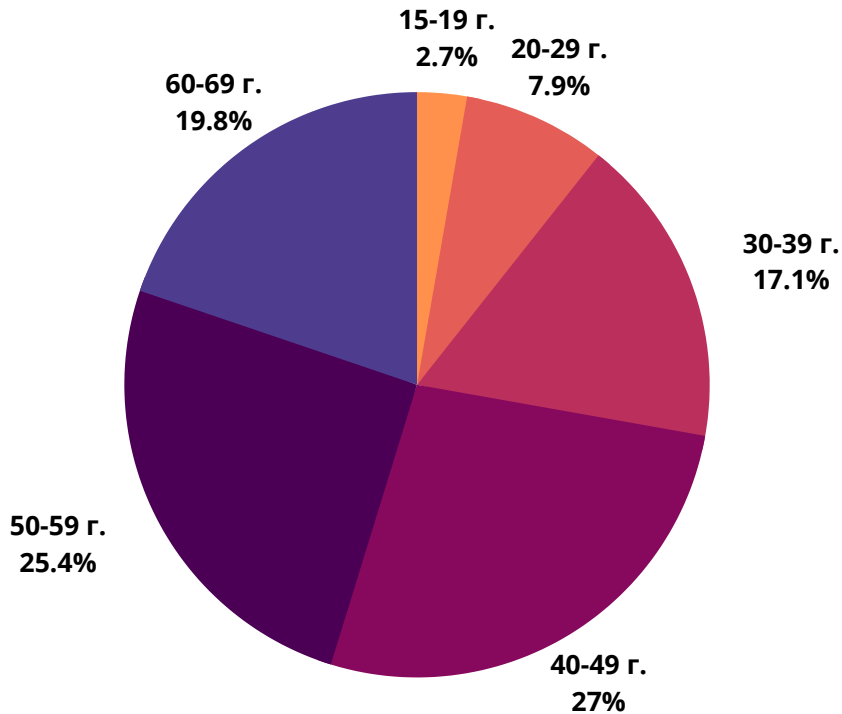

Къде сме?

Уебсайт	Реални потребители	Разгледани страници	Средно прекарано време на посетител (ч:мин:сек)	Интернет обхват
novini.bg	1 762 150	22 718 393	13m 48s	42.96%
nova.bg	1 726 000	25 830 858	1h 47m 13s	42.08%
actualno.com	1 718 550	27 090 808	16m 40s	41.90%
blitz.bg	1 524 000	55 877 719	38m 45s	37.15%
marica.bg	1 502 750	14 851 082	9m 6s	36.64%
btvnovinite.bg	1 360 650	8 175 907	6m 30s	33.17%
24chasa.bg	1 311 250	19 538 924	22m 49s	31.97%
fakti.bg	1 253 850	26 502 698	28m 51s	30.57%
dnes.bg	1 147 900	15 436 380	14m 14s	27.98%
dariknews.bg	1 113 150	7 415 977	6m 4s	27.14%
trud.bg	1 029 150	8 706 630	11m 23s	25.09%
bgonair.bg	987 350	2 497 309	2m 33s	24.07%
vesti.bg	960 450	13 921 984	20m 7s	23.41%
bnr.bg	881 150	5 127 024	4m 31s	21.48%
news.bg	732 100	9 417 734	14m 24s	17.85%
chernomore.bg	333 400	1 136 367	2m 42s	8.13%
gospodari.com	331 300	1 224 878	4m 55s	8.08%
demokrat.bg	188 250	1 073 584	7m 6s	4.59%
24plovdiv.bg	177 850	467 507	2m 59s	4.34%
Dir.bg News	146 650	3 861 303	55m 36s	3.58%
7dnisofia.bg	139 200	716 635	5m 50s	3.39%
7dnibulgaria.bg	121 100	526 462	5m 34s	2.95%
168chasa.bg	103 200	559 416	10m 20s	2.52%
mediapool.bg	92 250	1 322 030	14m 10s	2.25%
btv.bg News	87 350	323 667	2m 26s	2.13%

24chasa.bg

■ мъже - 46%

■ жени - 54%

24plovdiv.bg

■ мъже - 40%

■ жени - 60%

РУБРИКА	УНИКАЛНИ ПОТРЕБИТЕЛИ	МЪЖЕ	ЖЕНИ
Начална страница	138 450	52%	48%
Новини от деня	45 500	56%	44%
България	907 600	49%	51%
Бизнес	340 200	63%	37%
Мнения	300 150	62%	38%
Международни	330 000	60%	40%
Спорт	212 250	63%	37%
Оживление	448 100	44%	56%
Справочник	211 250	43%	57%
Здраве	189 100	38%	62%