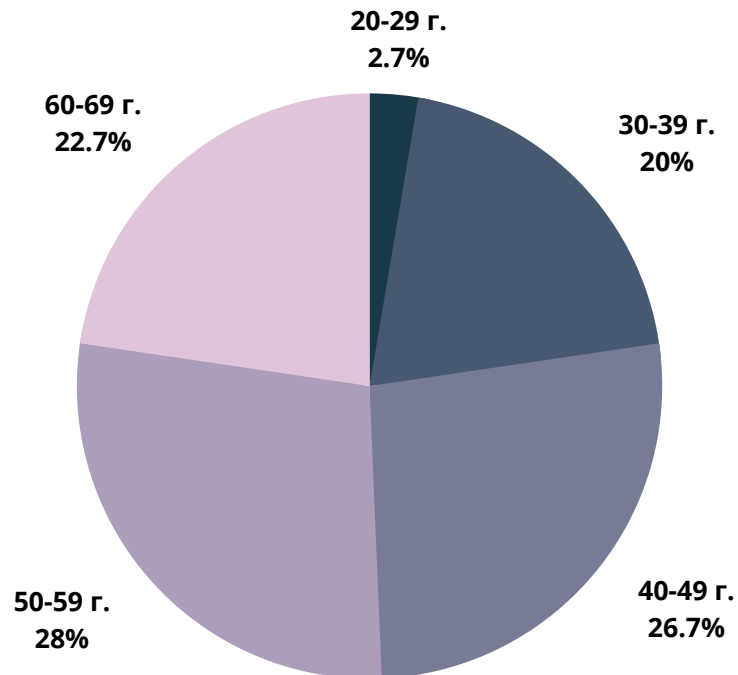

24chasa.bg

■ мъже - 46%

■ жени - 54%

24plovdiv.bg

■ мъже - 40%

■ жени - 60%

РУБРИКА	УНИКАЛНИ ПОТРЕБИТЕЛИ	МЪЖЕ	ЖЕНИ
Начална страница	138 450	52%	48%
Новини от деня	45 500	56%	44%
България	907 600	49%	51%
Бизнес	340 200	63%	37%
Мнения	300 150	62%	38%
Международни	330 000	60%	40%
Спорт	212 250	63%	37%
Оживление	448 100	44%	56%
Справочник	211 250	43%	57%
Здраве	189 100	38%	62%

168chasa.bg

■ мъже - 47%

■ жени - 53%

bgdnes.bg

■ мъже - 41%

■ жени - 59%

mila.bg

■ мъже - 25%

■ жени - 75%

мама24.bg

■ мъже - 7%

■ жени - 93%

24zdrave.bg

bgfermer.bg

■ мъже - 51%

■ жени - 49%

gradina24.bg

■ мъже - 45%

■ жени - 55%

dotbg.bg

mentrend.bg

hiclub.bg

■ мъже - 52%

■ жени - 48%