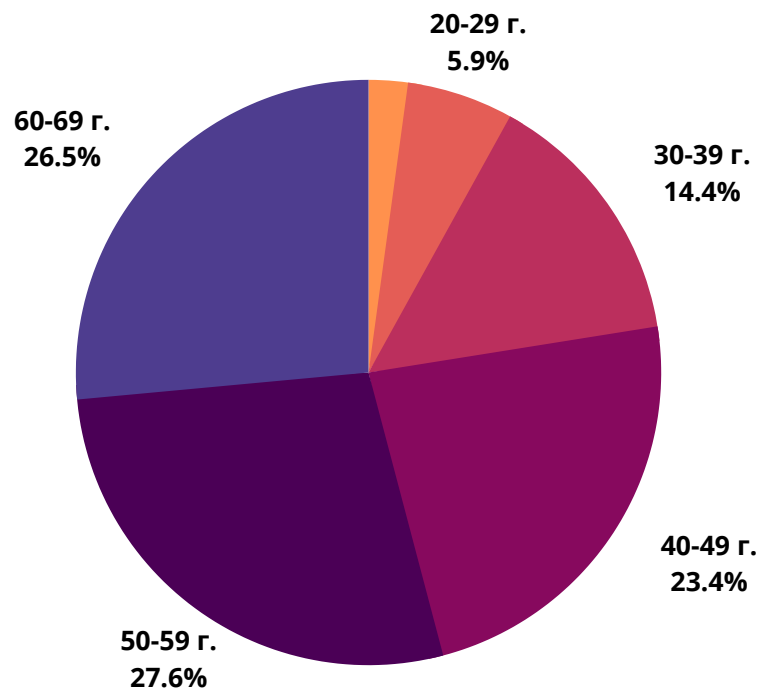

24chasa.bg

■ мъже - 46%

■ жени - 54%

24plovdiv.bg

■ мъже - 40%

■ жени - 60%

РУБРИКА	УНИКАЛНИ ПОТРЕБИТЕЛИ	МЪЖЕ	ЖЕНИ
Начална страница	138 450	52%	48%
Новини от деня	45 500	56%	44%
България	907 600	49%	51%
Бизнес	340 200	63%	37%
Мнения	300 150	62%	38%
Международни	330 000	60%	40%
Спорт	212 250	63%	37%
Оживление	448 100	44%	56%
Справочник	211 250	43%	57%
Здраве	189 100	38%	62%

168chasa.bg

■ мъже - 47%

■ жени - 53%

bgdnes.bg

■ мъже - 41%

■ жени - 59%

mila.bg

■ мъже - 25%

■ жени - 75%

мама24.bg

■ мъже - 7%

■ жени - 93%

24zdrave.bg

bgfermer.bg

■ мъже - 51%

■ жени - 49%

gradina24.bg

■ мъже - 45%

■ жени - 55%

dotbg.bg

mentrend.bg

hiclub.bg

■ мъже - 52%

■ жени - 48%