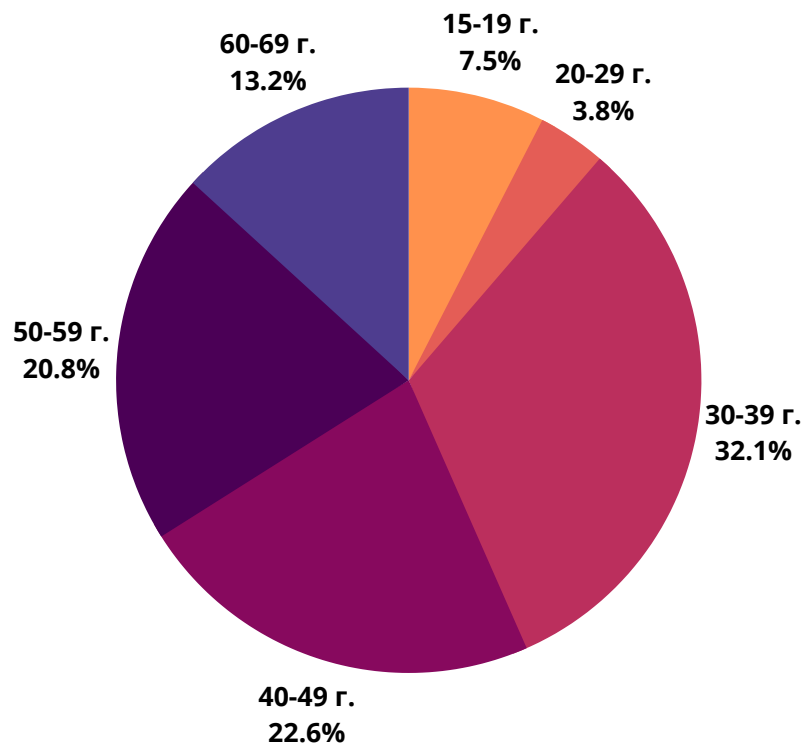

24chasa.bg

■ мъже - 46%

■ жени - 54%

24plovdiv.bg

■ мъже - 40%

■ жени - 60%

РУБРИКА	УНИКАЛНИ ПОТРЕБИТЕЛИ	МЪЖЕ	ЖЕНИ
Начална страница	138 450	52%	48%
Новини от деня	45 500	56%	44%
България	907 600	49%	51%
Бизнес	340 200	63%	37%
Мнения	300 150	62%	38%
Международни	330 000	60%	40%
Спорт	212 250	63%	37%
Оживление	448 100	44%	56%
Справочник	211 250	43%	57%
Здраве	189 100	38%	62%

■ жени - 75%

мама24.bg

■ мъже - 7%

■ жени - 93%

24zdrave.bg

bgfermer.bg

■ мъже - 51%

■ жени - 49%

gradina24.bg

■ мъже - 45%

■ жени - 55%

dotbg.bg

mentrend.bg

hiclub.bg

■ мъже - 52%

■ жени - 48%

spomen.bg

■ мъже - 47%

■ жени - 53%