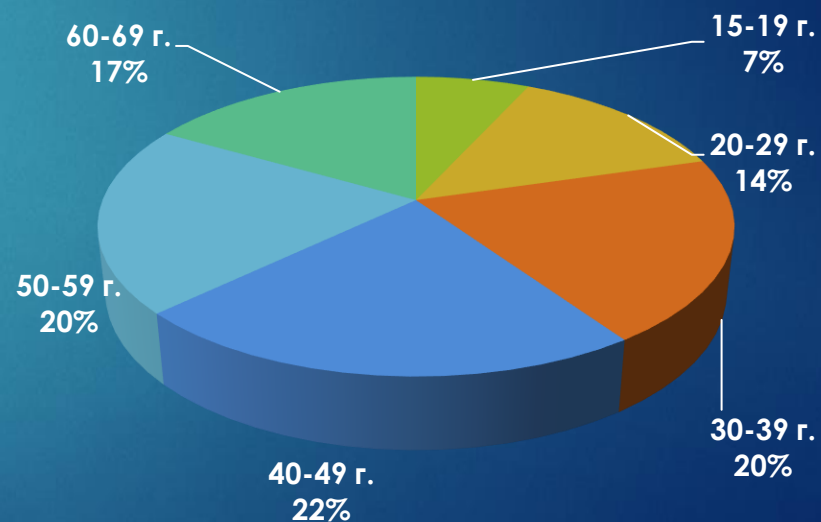

168chasa.bg

bgdnes.bg