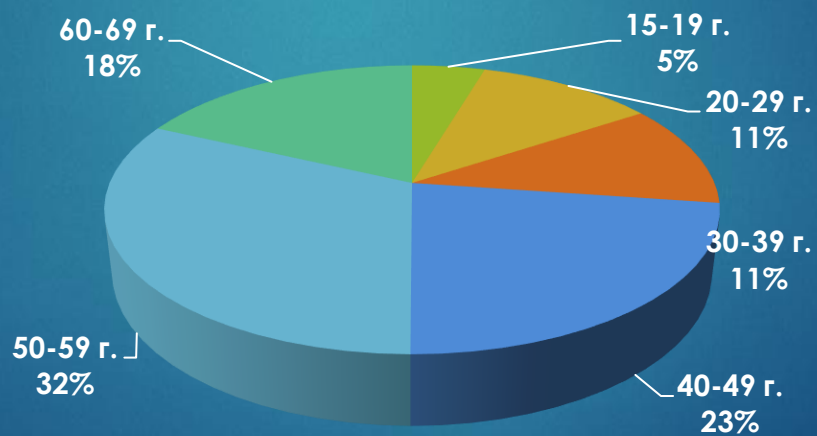

24zdrave.bg