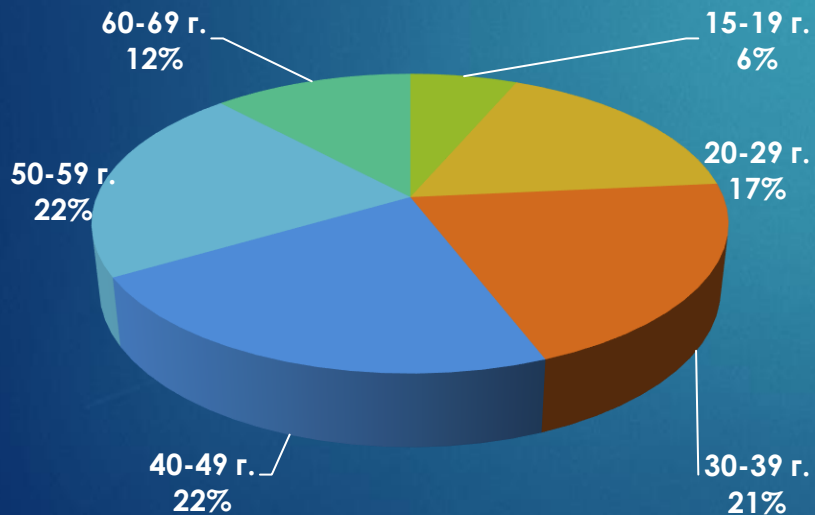

24plovdiv.bg