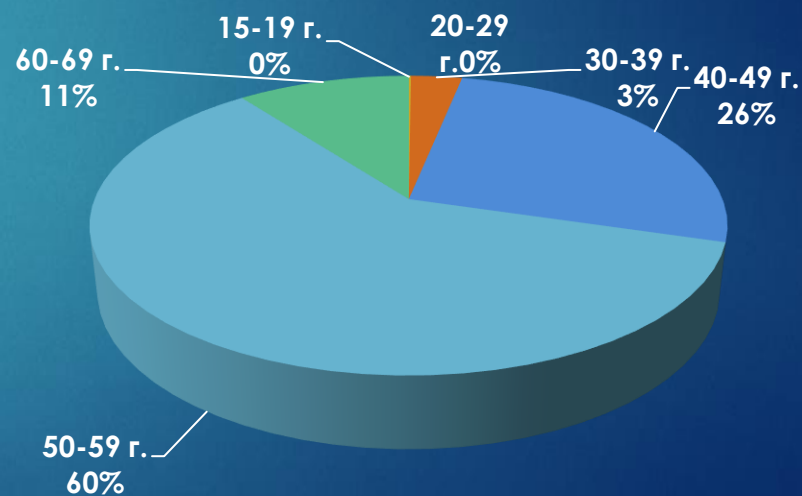

gradina24.bg