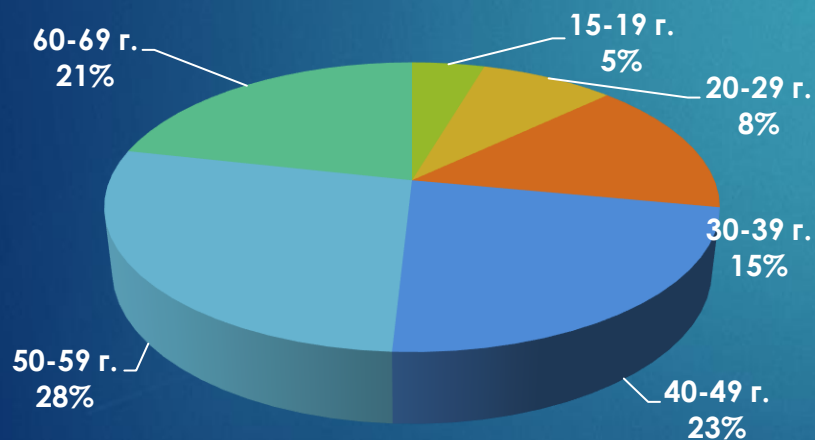

168chasa.bg

bgdnes.bg