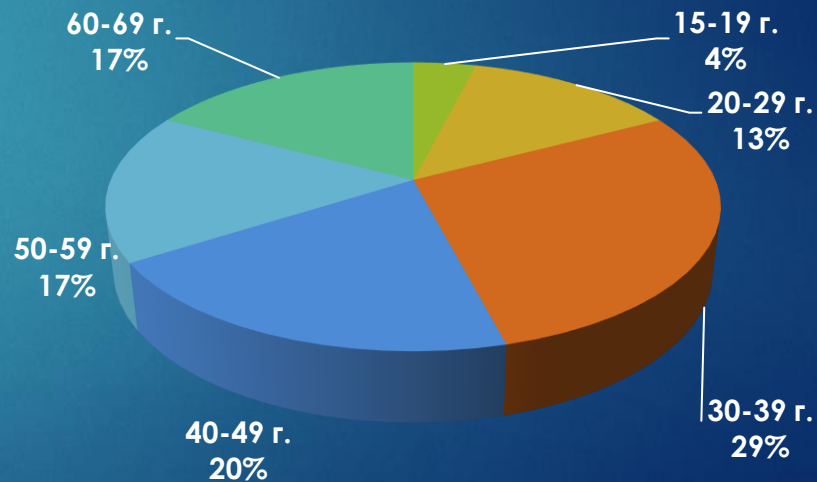

24plovdiv.bg