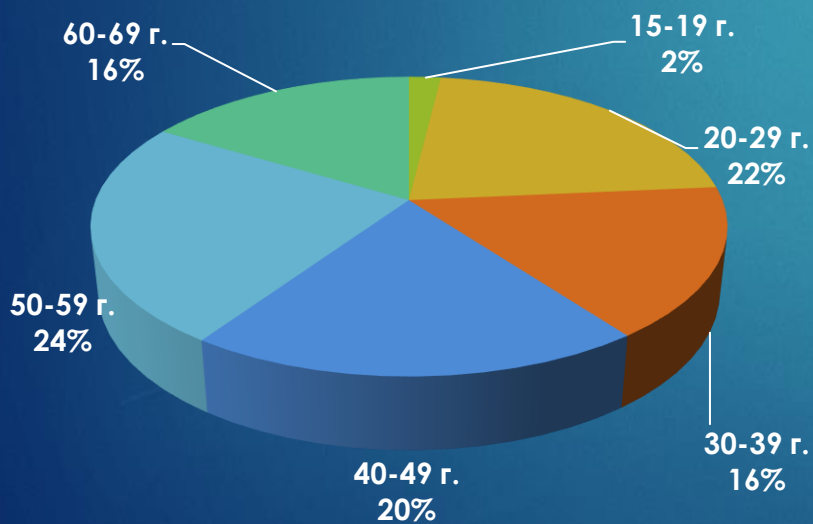

gradina24.bg