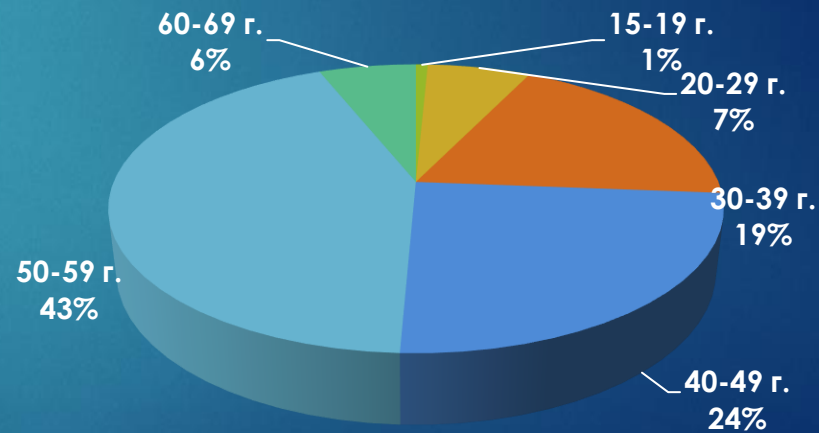

mentrend.bg