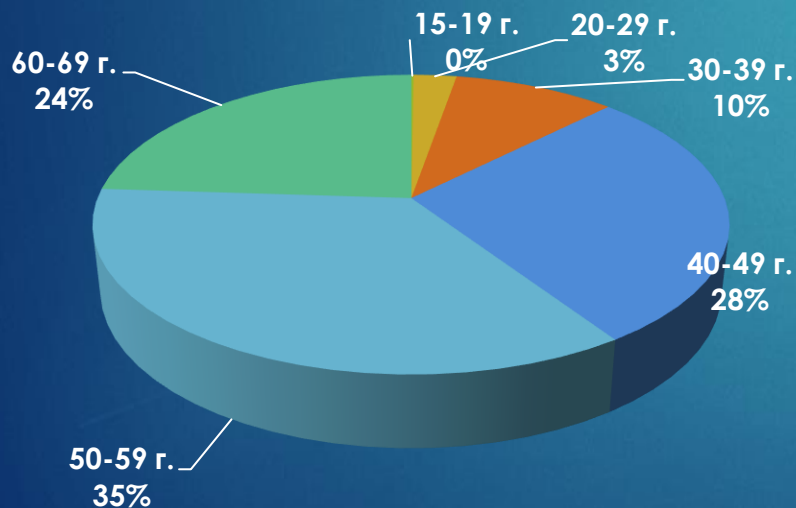

mentrend.bg