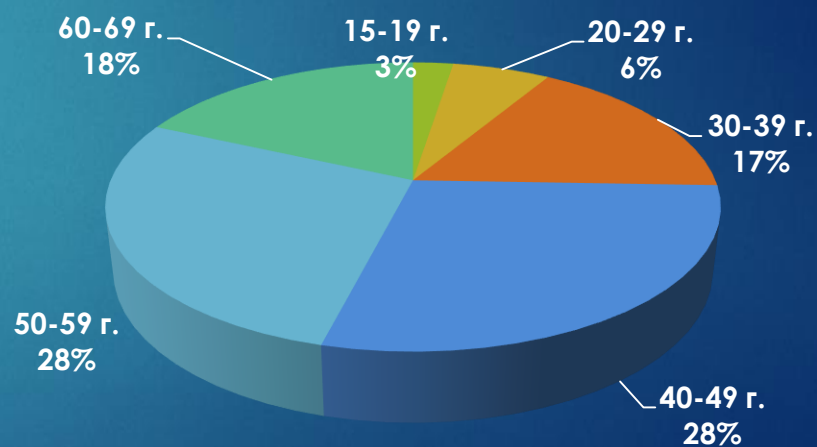

24plovdiv.bg