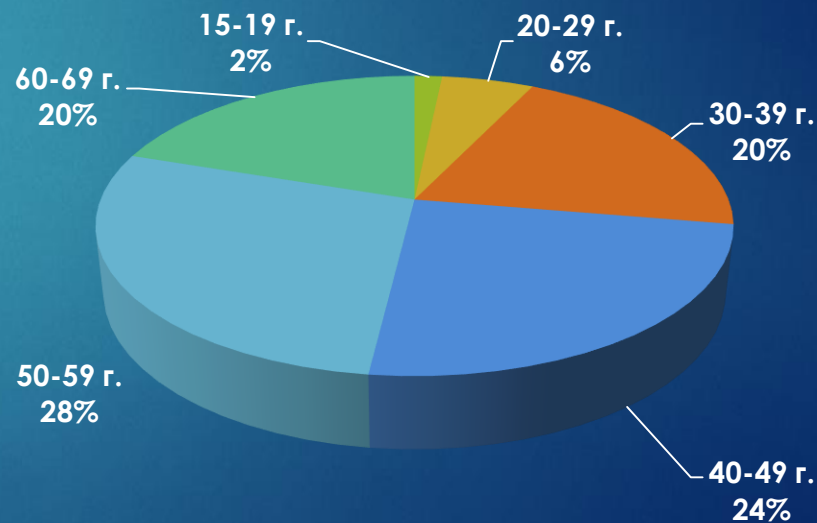

gradina24.bg