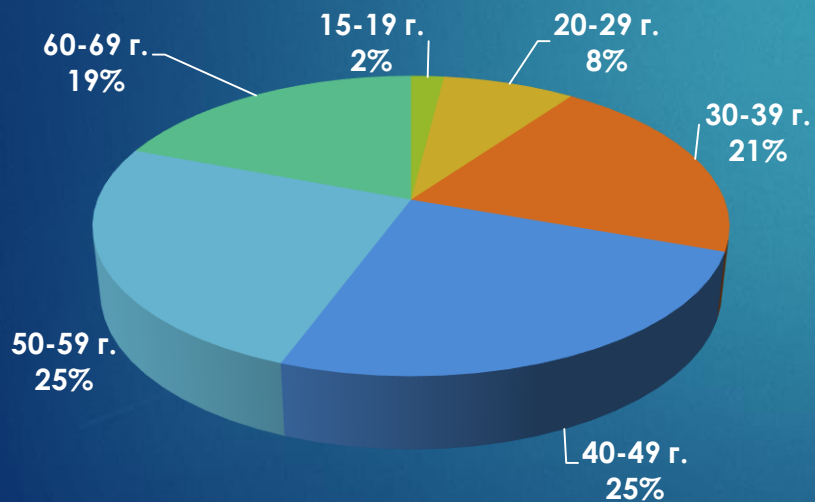

mentrend.bg