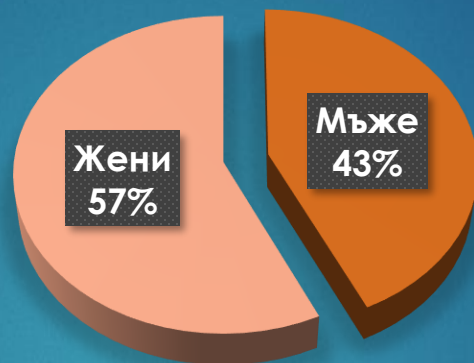

24zdrave.bg