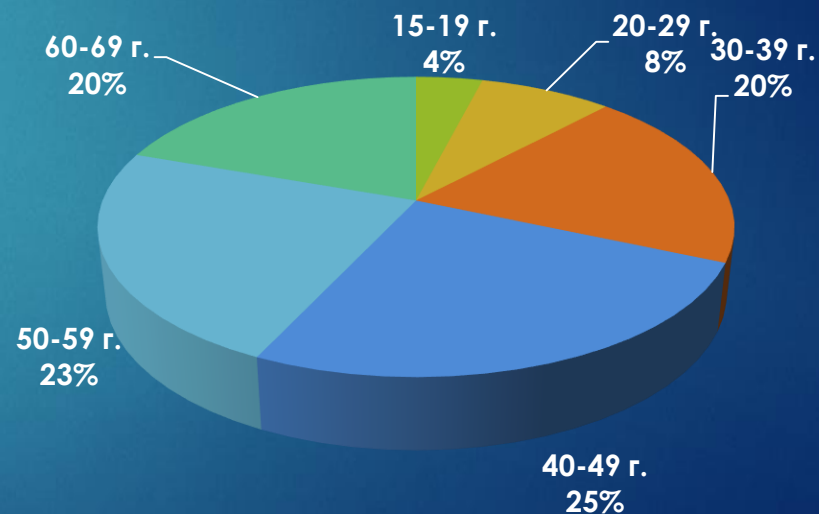

168chasa.bg

bgdnes.bg