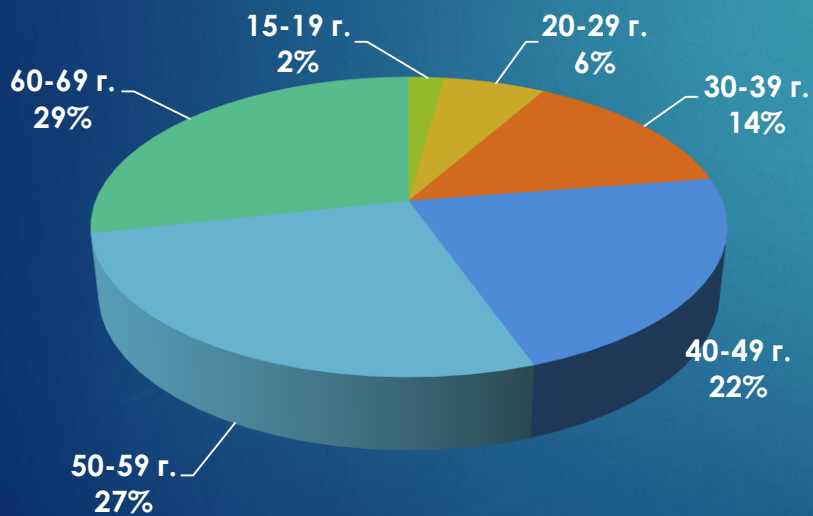

gradina24.bg