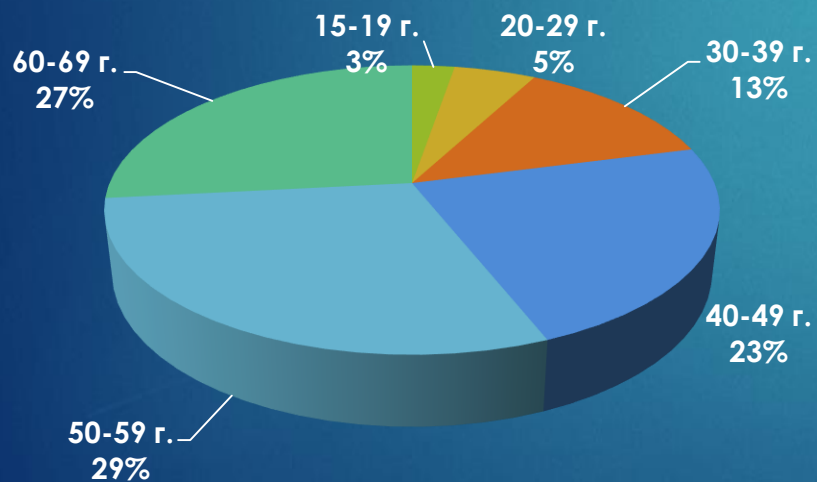

168chasa.bg

bgdnes.bg