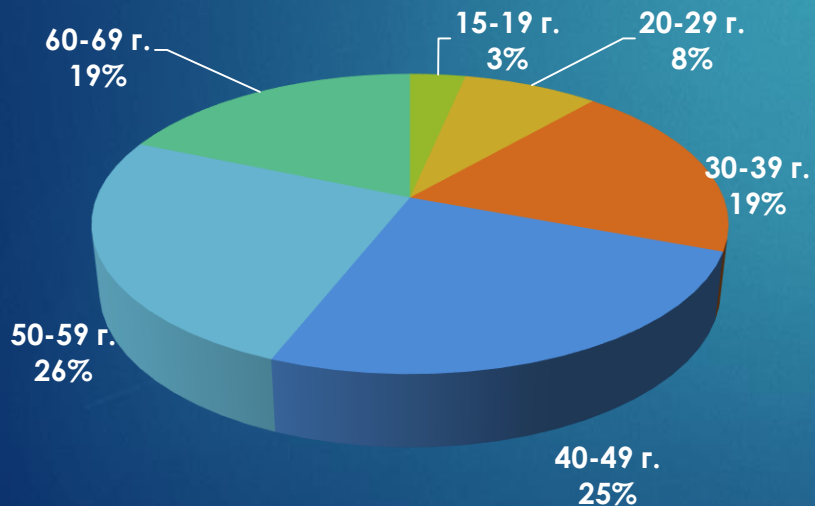

24plovdiv.bg