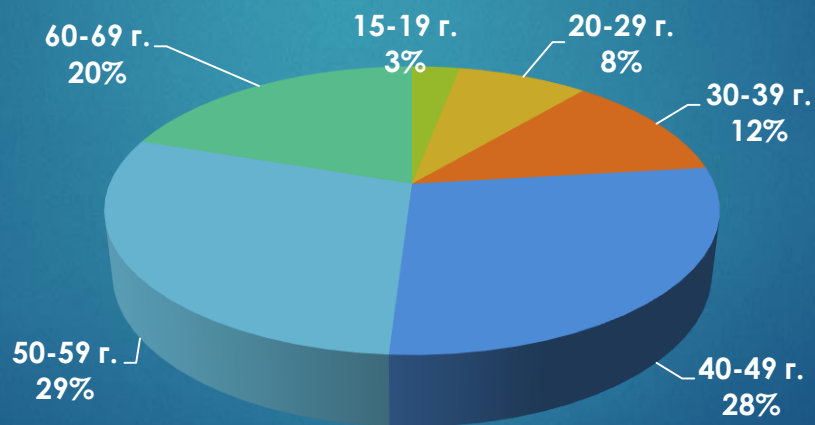

24zdrave.bg