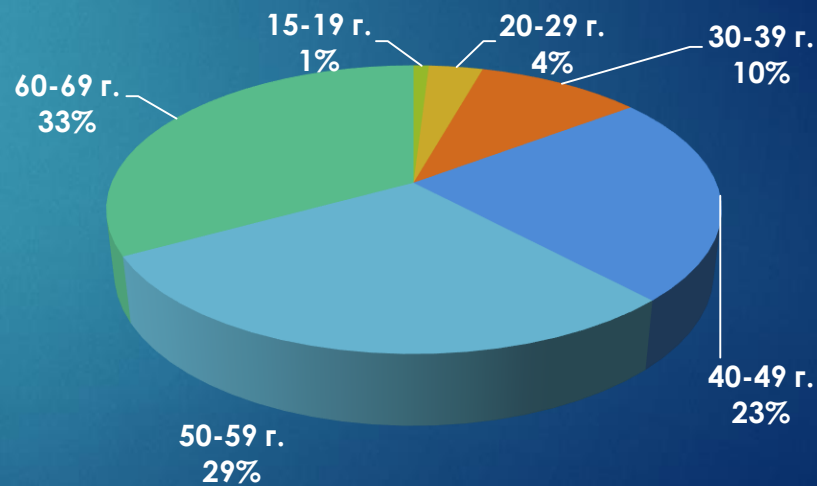

mentrend.bg