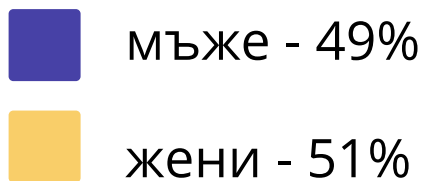

168chasa.bg