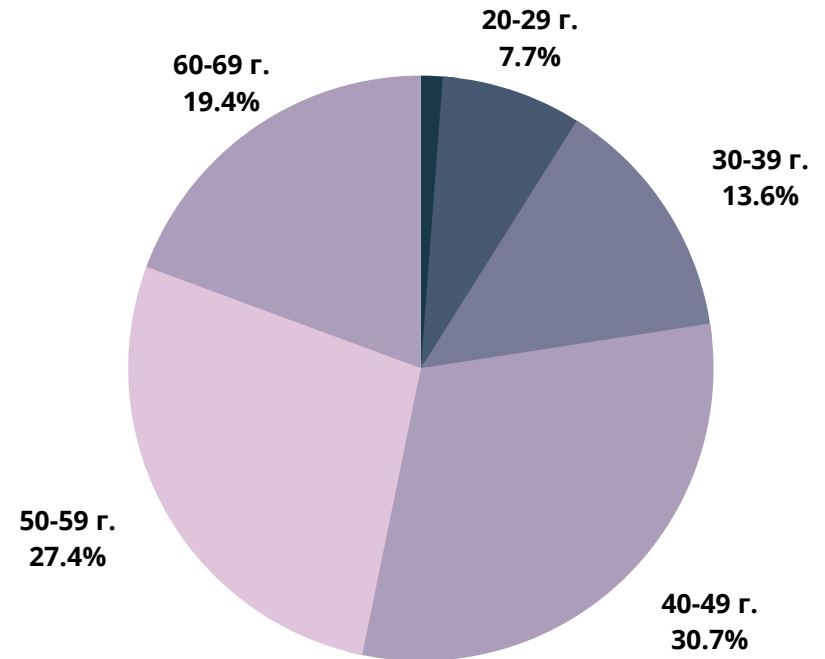

Къде сме?

Уебсайт	Реални потребители	Разгледани страници	Средно прекарано време на посетител (ч:мин:сек)	Интернет обхват
nova.bg	1 805 900	23 552 097	58m 22s	44.16%
actualno.com	1 693 600	26 390 342	15m 3s	41.42%
btvnovinite.bg	1 593 950	11 053 415	7m 11s	38.98%
blitz.bg	1 584 200	62 708 044	38m 46s	38.74%
novini.bg	1 411 350	19 291 407	14m 10s	34.51%
24chasa.bg	1 345 800	21 407 643	23m 0s	32.91%
marica.bg	1 246 000	10 496 494	8m 0s	30.47%
dariknews.bg	1 125 800	8 494 703	7m 50s	27.53%
fakti.bg	1 106 800	31 294 928	37m 15s	27.07%
trud.bg	1 090 050	11 627 495	15m 23s	26.66%
vesti.bg	983 950	15 106 488	22m 16s	24.06%
dnes.bg	959 150	16 876 548	17m 42s	23.46%
bgonair.bg	923 050	3 154 315	3m 49s	22.57%
bnr.bg	884 700	5 144 330	4m 56s	21.64%
news.bg	719 200	10 053 816	14m 32s	17.59%
tribune.bg	627 100	5 334 363	12m 2s	15.34%
gospodari.com	479 400	1 882 177	4m 49s	11.72%
chernomore.bg	433 800	1 351 547	2m 42s	10.61%
7dnisofia.bg	275 450	1 125 500	4m 42s	6.74%
demokrat.bg	238 450	1 849 080	8m 45s	5.83%
utre.bg	214 600	809 890	3m 30s	5.25%
Dir.bg	166 000	4 582 466	57m 39s	4.06%
7dnibulgaria.bg	126 550	568 996	5m 32s	3.09%
24plovdiv.bg	125 250	376 072	2m 56s	3.06%
168chasa.bg	111 000	559 780	10m 47s	2.71%
mediapool.bg	99 800	1 906 110	19m 49s	2.44%
btv.bg	77 700	297 654	2m 26s	1.90%
club.bg	44 400	135 773	2m 22s	1.09%

24chasa.bg

■ мъже - 47%

■ жени - 53%

24plovdiv.bg

■ мъже - 42%

■ жени - 58%

РУБРИКА	УНИКАЛНИ ПОТРЕБИТЕЛИ	МЪЖЕ	ЖЕНИ
Начална страница	144 500	56%	44%
Новини от деня	54 450	56%	44%
България	980 200	49%	51%
Бизнес	378 750	61%	39%
Мнения	503 600	55%	45%
Международни	316 800	60%	40%
Спорт	146 500	62%	38%
Оживление	523 900	46%	54%
Справочник	111 350	45%	55%
Здраве	135 150	47%	53%

168chasa.bg

bgdnes.bg

mila.bg

■ мъже - 26%

■ жени - 74%

мама24.bg

■ мъже - 6%

■ жени - 94%