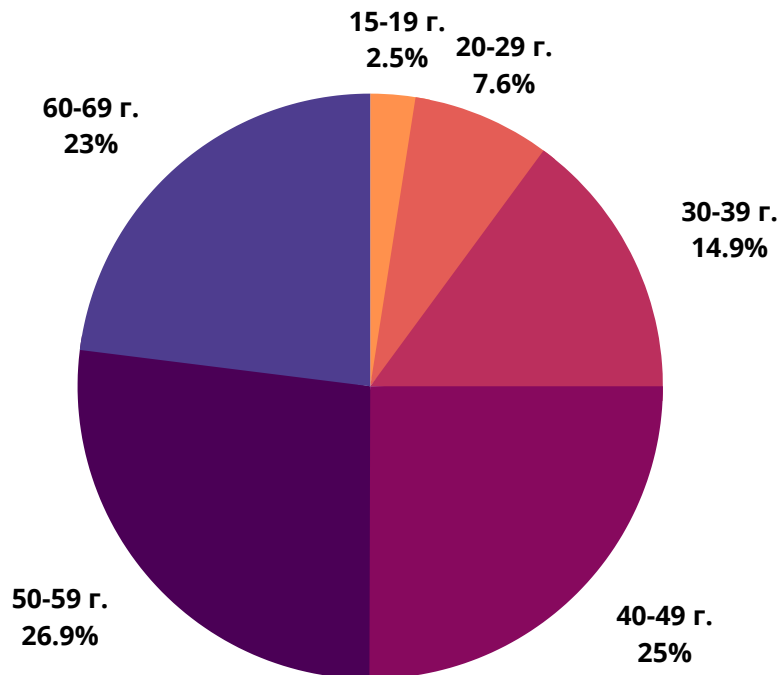

Къде сме?

Уебсайт	Реални потребители	Разгледани страници	Средно прекарано време на посетител (ч:мин:сек)	Интернет обхват
nova.bg	1 805 900	23 552 097	58m 22s	44.16%
actualno.com	1 693 600	26 390 342	15m 3s	41.42%
btvnovinite.bg	1 593 950	11 053 415	7m 11s	38.98%
blitz.bg	1 584 200	62 708 044	38m 46s	38.74%
novini.bg	1 411 350	19 291 407	14m 10s	34.51%
24chasa.bg	1 345 800	21 407 643	23m 0s	32.91%
marica.bg	1 246 000	10 496 494	8m 0s	30.47%
dariknews.bg	1 125 800	8 494 703	7m 50s	27.53%
fakti.bg	1 106 800	31 294 928	37m 15s	27.07%
trud.bg	1 090 050	11 627 495	15m 23s	26.66%
vesti.bg	983 950	15 106 488	22m 16s	24.06%
dnes.bg	959 150	16 876 548	17m 42s	23.46%
bgonair.bg	923 050	3 154 315	3m 49s	22.57%
bnr.bg	884 700	5 144 330	4m 56s	21.64%
news.bg	719 200	10 053 816	14m 32s	17.59%
tribune.bg	627 100	5 334 363	12m 2s	15.34%
gospodari.com	479 400	1 882 177	4m 49s	11.72%
chernomore.bg	433 800	1 351 547	2m 42s	10.61%
7dnisofia.bg	275 450	1 125 500	4m 42s	6.74%
demokrat.bg	238 450	1 849 080	8m 45s	5.83%
utre.bg	214 600	809 890	3m 30s	5.25%
Dir.bg	166 000	4 582 466	57m 39s	4.06%
7dnibulgaria.bg	126 550	568 996	5m 32s	3.09%
24plovdiv.bg	125 250	376 072	2m 56s	3.06%
168chasa.bg	111 000	559 780	10m 47s	2.71%
mediapool.bg	99 800	1 906 110	19m 49s	2.44%
btv.bg	77 700	297 654	2m 26s	1.90%
club.bg	44 400	135 773	2m 22s	1.09%

24chasa.bg

■ мъже - 47%

■ жени - 53%

24plovdiv.bg

■ мъже - 42%

■ жени - 58%

РУБРИКА	УНИКАЛНИ ПОТРЕБИТЕЛИ	МЪЖЕ	ЖЕНИ
Начална страница	144 500	56%	44%
Новини от деня	54 450	56%	44%
България	980 200	49%	51%
Бизнес	378 750	61%	39%
Мнения	503 600	55%	45%
Международни	316 800	60%	40%
Спорт	146 500	62%	38%
Оживление	523 900	46%	54%
Справочник	111 350	45%	55%
Здраве	135 150	47%	53%

168chasa.bg

bgdnes.bg

mila.bg

■ мъже - 26%

■ жени - 74%

мама24.bg

■ мъже - 6%

■ жени - 94%