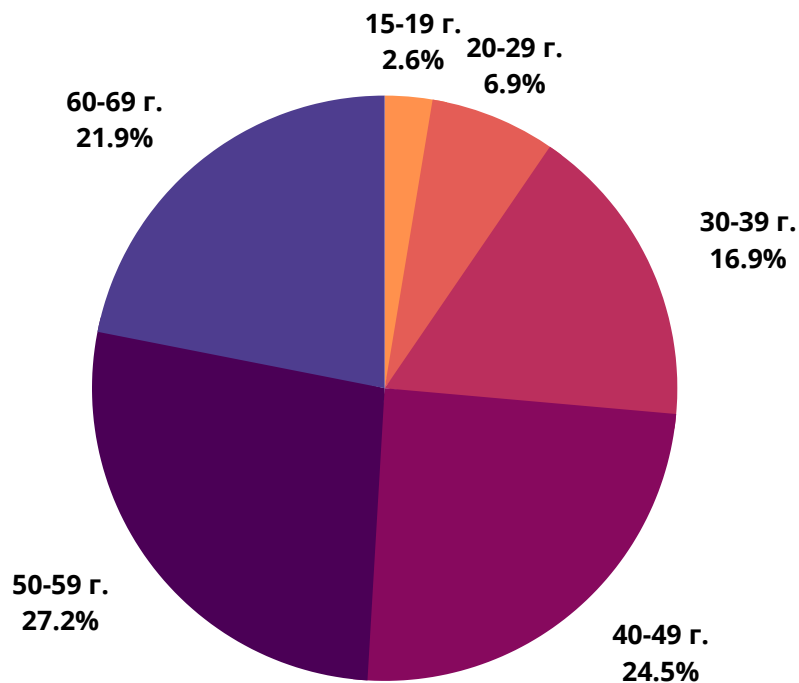

24 часа

168 часа

Профил на аудиторията

24 часа Пловдив
Новините, каквито са в 24plovdiv.bg

Защо при нас?

	Уникални посетители за месеца 	Посетители от компютър 	Посетители от телефон и таблет 
24chasa.bg	1 345 800	184 650	1 319 700
24plovdiv.bg	125 250	6 550	119 250
168chasa.bg	111 000	21 300	91 700
bgdnes.bg	119 950	14 850	106 900
mila.bg	258 900	29 850	235 100
mama24.bg	58 800	1 700	57 150
24zdrave.bg	21 550	2 250	19 350
bgfermer.bg	304 700	29 400	283 850
gradina24.bg	5 300	1 800	3 500
dotbg.bg	2 900	950	1 950
mentrend.bg	3 800	1 100	2 700
hiclub.bg	26 700	1 300	25 400
spomen.bg	4 400	1 050	3 350
Общо	1 644 300	227 550	1 605 800

24chasa.bg

■ мъже - 47%

■ жени - 53%

24plovdiv.bg

■ мъже - 42%

■ жени - 58%

РУБРИКА	УНИКАЛНИ ПОТРЕБИТЕЛИ	МЪЖЕ	ЖЕНИ
Начална страница	144 500	56%	44%
Новини от деня	54 450	56%	44%
България	980 200	49%	51%
Бизнес	378 750	61%	39%
Мнения	503 600	55%	45%
Международни	316 800	60%	40%
Спорт	146 500	62%	38%
Оживление	523 900	46%	54%
Справочник	111 350	45%	55%
Здраве	135 150	47%	53%

24zdrave.bg

bgfermer.bg

■ мъже - 47%

■ жени - 53%

gradina24.bg

■ мъже - 39%

■ жени - 61%

dotbg.bg

mentrend.bg

hiclub.bg

■ мъже - 46%

■ жени - 54%

spomen.bg

■ мъже - 53%

■ жени - 47%