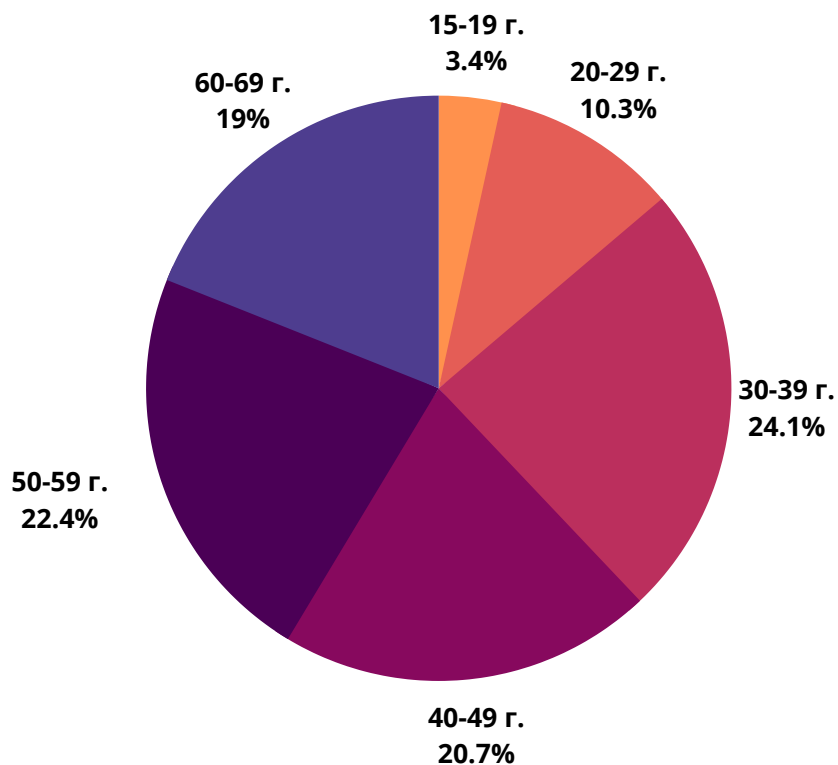

24chasa.bg

■ мъже - 47%

■ жени - 53%

24plovdiv.bg

■ мъже - 42%

■ жени - 58%

РУБРИКА	УНИКАЛНИ ПОТРЕБИТЕЛИ	МЪЖЕ	ЖЕНИ
Начална страница	144 500	56%	44%
Новини от деня	54 450	56%	44%
България	980 200	49%	51%
Бизнес	378 750	61%	39%
Мнения	503 600	55%	45%
Международни	316 800	60%	40%
Спорт	146 500	62%	38%
Оживление	523 900	46%	54%
Справочник	111 350	45%	55%
Здраве	135 150	47%	53%

168chasa.bg

bgdnes.bg

mila.bg

■ мъже - 26%

■ жени - 74%

мама24.bg

■ мъже - 6%

■ жени - 94%

24zdrave.bg

bgfermer.bg

■ мъже - 47%

■ жени - 53%

gradina24.bg

■ мъже - 39%

■ жени - 61%

dotbg.bg

mentrend.bg

hiclub.bg

■ мъже - 46%

■ жени - 54%

spomen.bg

■ мъже - 53%

■ жени - 47%