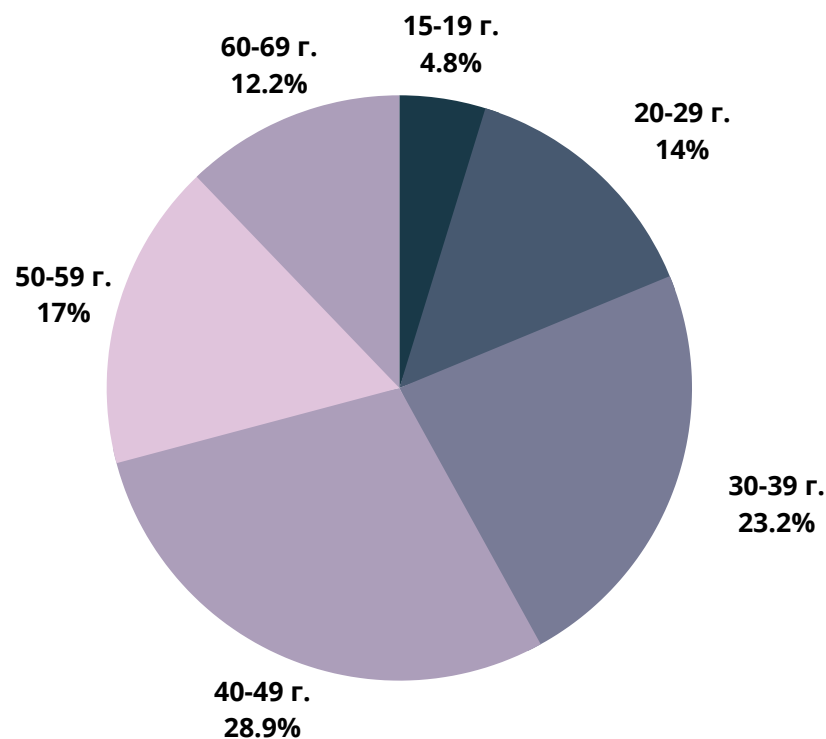

Къде сме?

Уебсайт	Реални потребители	Разгледани страници	Средно прекарано време на посетител (ч:мин:сек)	Интернет обхват
nova.bg	1 805 900	23 552 097	58m 22s	44.16%
actualno.com	1 693 600	26 390 342	15m 3s	41.42%
btvnovinite.bg	1 593 950	11 053 415	7m 11s	38.98%
blitz.bg	1 584 200	62 708 044	38m 46s	38.74%
novini.bg	1 411 350	19 291 407	14m 10s	34.51%
24chasa.bg	1 345 800	21 407 643	23m 0s	32.91%
marica.bg	1 246 000	10 496 494	8m 0s	30.47%
dariknews.bg	1 125 800	8 494 703	7m 50s	27.53%
fakti.bg	1 106 800	31 294 928	37m 15s	27.07%
trud.bg	1 090 050	11 627 495	15m 23s	26.66%
vesti.bg	983 950	15 106 488	22m 16s	24.06%
dnes.bg	959 150	16 876 548	17m 42s	23.46%
bgonair.bg	923 050	3 154 315	3m 49s	22.57%
bnr.bg	884 700	5 144 330	4m 56s	21.64%
news.bg	719 200	10 053 816	14m 32s	17.59%
tribune.bg	627 100	5 334 363	12m 2s	15.34%
gospodari.com	479 400	1 882 177	4m 49s	11.72%
chernomore.bg	433 800	1 351 547	2m 42s	10.61%
7dnisofia.bg	275 450	1 125 500	4m 42s	6.74%
demokrat.bg	238 450	1 849 080	8m 45s	5.83%
utre.bg	214 600	809 890	3m 30s	5.25%
Dir.bg	166 000	4 582 466	57m 39s	4.06%
7dnibulgaria.bg	126 550	568 996	5m 32s	3.09%
24plovdiv.bg	125 250	376 072	2m 56s	3.06%
168chasa.bg	111 000	559 780	10m 47s	2.71%
mediapool.bg	99 800	1 906 110	19m 49s	2.44%
btv.bg	77 700	297 654	2m 26s	1.90%
club.bg	44 400	135 773	2m 22s	1.09%

24chasa.bg

■ мъже - 47%

■ жени - 53%

24plovdiv.bg

■ мъже - 42%

■ жени - 58%

РУБРИКА	УНИКАЛНИ ПОТРЕБИТЕЛИ	МЪЖЕ	ЖЕНИ
Начална страница	144 500	56%	44%
Новини от деня	54 450	56%	44%
България	980 200	49%	51%
Бизнес	378 750	61%	39%
Мнения	503 600	55%	45%
Международни	316 800	60%	40%
Спорт	146 500	62%	38%
Оживление	523 900	46%	54%
Справочник	111 350	45%	55%
Здраве	135 150	47%	53%

168chasa.bg

bgdnes.bg

mila.bg

■ мъже - 26%

■ жени - 74%

мама24.bg

■ мъже - 6%

■ жени - 94%