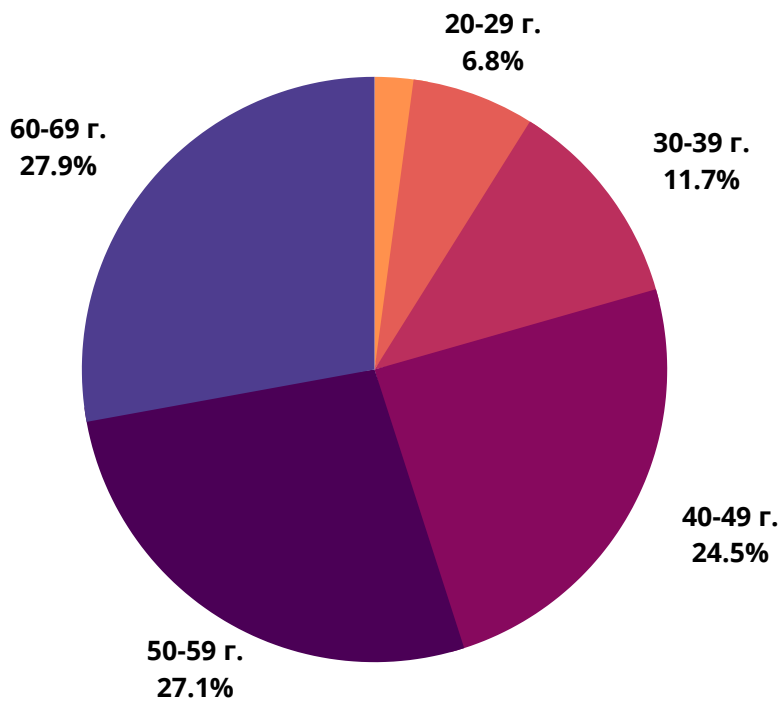

24chasa.bg

■ мъже - 47%

■ жени - 53%

24plovdiv.bg

■ мъже - 42%

■ жени - 58%

РУБРИКА	УНИКАЛНИ ПОТРЕБИТЕЛИ	МЪЖЕ	ЖЕНИ
Начална страница	144 500	56%	44%
Новини от деня	54 450	56%	44%
България	980 200	49%	51%
Бизнес	378 750	61%	39%
Мнения	503 600	55%	45%
Международни	316 800	60%	40%
Спорт	146 500	62%	38%
Оживление	523 900	46%	54%
Справочник	111 350	45%	55%
Здраве	135 150	47%	53%

168chasa.bg

bgdnes.bg

mila.bg

■ мъже - 26%

■ жени - 74%

мама24.bg

■ мъже - 6%

■ жени - 94%

24zdrave.bg

bgfermer.bg

■ мъже - 47%

■ жени - 53%

gradina24.bg

■ мъже - 39%

■ жени - 61%

dotbg.bg

mentrend.bg

hiclub.bg

■ мъже - 46%

■ жени - 54%

spomen.bg

■ мъже - 53%

■ жени - 47%