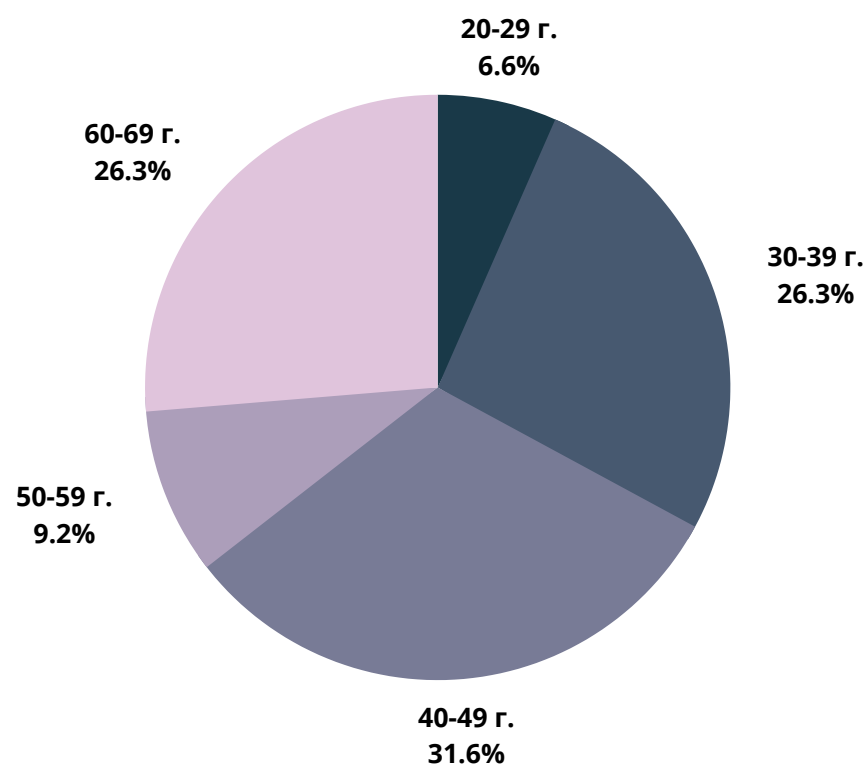

24chasa.bg

■ мъже - 47%

■ жени - 53%

24plovdiv.bg

■ мъже - 42%

■ жени - 58%

РУБРИКА	УНИКАЛНИ ПОТРЕБИТЕЛИ	МЪЖЕ	ЖЕНИ
Начална страница	144 500	56%	44%
Новини от деня	54 450	56%	44%
България	980 200	49%	51%
Бизнес	378 750	61%	39%
Мнения	503 600	55%	45%
Международни	316 800	60%	40%
Спорт	146 500	62%	38%
Оживление	523 900	46%	54%
Справочник	111 350	45%	55%
Здраве	135 150	47%	53%

168chasa.bg

bgdnes.bg

mila.bg

■ мъже - 26%

■ жени - 74%

мама24.bg

■ мъже - 6%

■ жени - 94%

24zdrave.bg

bgfermer.bg

■ мъже - 47%

■ жени - 53%

gradina24.bg

■ мъже - 39%

■ жени - 61%

dotbg.bg

mentrend.bg

hiclub.bg

■ мъже - 46%

■ жени - 54%

spomen.bg

■ мъже - 53%

■ жени - 47%