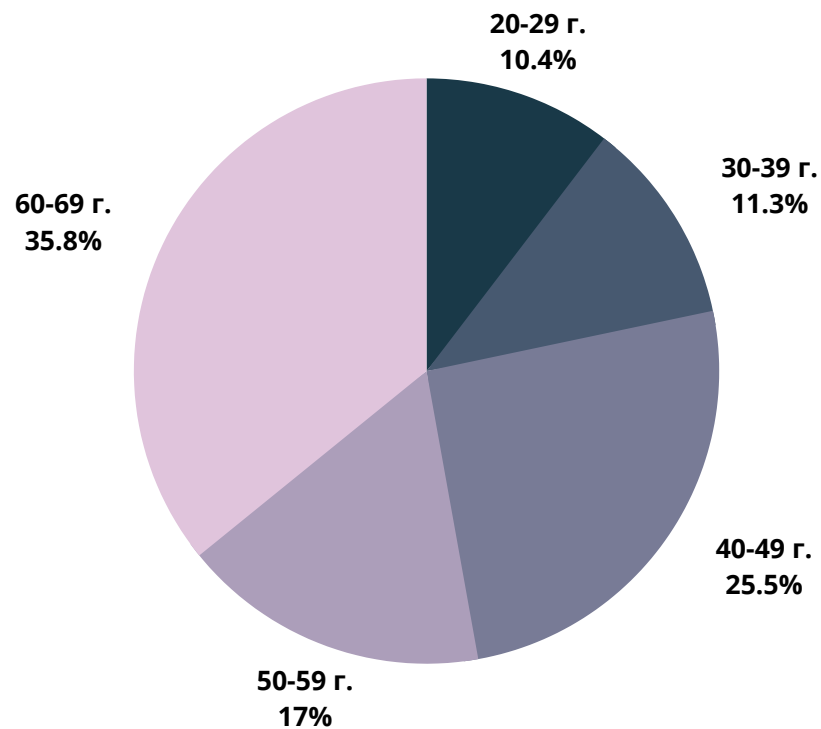

24chasa.bg

■ мъже - 47%

■ жени - 53%

24plovdiv.bg

■ мъже - 42%

■ жени - 58%

РУБРИКА	УНИКАЛНИ ПОТРЕБИТЕЛИ	МЪЖЕ	ЖЕНИ
Начална страница	144 500	56%	44%
Новини от деня	54 450	56%	44%
България	980 200	49%	51%
Бизнес	378 750	61%	39%
Мнения	503 600	55%	45%
Международни	316 800	60%	40%
Спорт	146 500	62%	38%
Оживление	523 900	46%	54%
Справочник	111 350	45%	55%
Здраве	135 150	47%	53%

168chasa.bg

bgdnes.bg

mila.bg

■ мъже - 26%

■ жени - 74%

мама24.bg

■ мъже - 6%

■ жени - 94%

24zdrave.bg

bgfermer.bg

■ мъже - 47%

■ жени - 53%

gradina24.bg

■ мъже - 39%

■ жени - 61%

dotbg.bg

mentrend.bg

hiclub.bg

■ мъже - 46%

■ жени - 54%

spomen.bg

■ мъже - 53%

■ жени - 47%