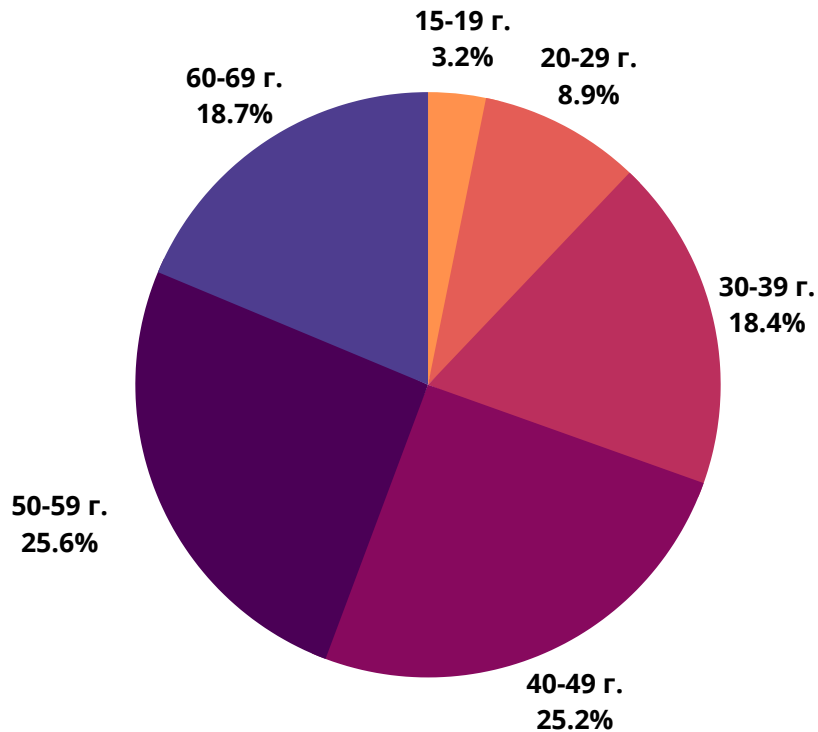

Къде сме?

Уебсайт	Реални потребители	Разгледани страници	Средно прекарано време на посетител (ч:мин:сек)	Интернет обхват
nova.bg	1 805 900	23 552 097	58m 22s	44.16%
actualno.com	1 693 600	26 390 342	15m 3s	41.42%
btvnovinite.bg	1 593 950	11 053 415	7m 11s	38.98%
blitz.bg	1 584 200	62 708 044	38m 46s	38.74%
novini.bg	1 411 350	19 291 407	14m 10s	34.51%
24chasa.bg	1 345 800	21 407 643	23m 0s	32.91%
marica.bg	1 246 000	10 496 494	8m 0s	30.47%
dariknews.bg	1 125 800	8 494 703	7m 50s	27.53%
fakti.bg	1 106 800	31 294 928	37m 15s	27.07%
trud.bg	1 090 050	11 627 495	15m 23s	26.66%
vesti.bg	983 950	15 106 488	22m 16s	24.06%
dnes.bg	959 150	16 876 548	17m 42s	23.46%
bgonair.bg	923 050	3 154 315	3m 49s	22.57%
bnr.bg	884 700	5 144 330	4m 56s	21.64%
news.bg	719 200	10 053 816	14m 32s	17.59%
tribune.bg	627 100	5 334 363	12m 2s	15.34%
gospodari.com	479 400	1 882 177	4m 49s	11.72%
chernomore.bg	433 800	1 351 547	2m 42s	10.61%
7dnisofia.bg	275 450	1 125 500	4m 42s	6.74%
demokrat.bg	238 450	1 849 080	8m 45s	5.83%
utre.bg	214 600	809 890	3m 30s	5.25%
Dir.bg	166 000	4 582 466	57m 39s	4.06%
7dnibulgaria.bg	126 550	568 996	5m 32s	3.09%
24plovdiv.bg	125 250	376 072	2m 56s	3.06%
168chasa.bg	111 000	559 780	10m 47s	2.71%
mediapool.bg	99 800	1 906 110	19m 49s	2.44%
btv.bg	77 700	297 654	2m 26s	1.90%
club.bg	44 400	135 773	2m 22s	1.09%

24chasa.bg

■ мъже - 47%

■ жени - 53%

24plovdiv.bg

■ мъже - 42%

■ жени - 58%

РУБРИКА	УНИКАЛНИ ПОТРЕБИТЕЛИ	МЪЖЕ	ЖЕНИ
Начална страница	144 500	56%	44%
Новини от деня	54 450	56%	44%
България	980 200	49%	51%
Бизнес	378 750	61%	39%
Мнения	503 600	55%	45%
Международни	316 800	60%	40%
Спорт	146 500	62%	38%
Оживление	523 900	46%	54%
Справочник	111 350	45%	55%
Здраве	135 150	47%	53%