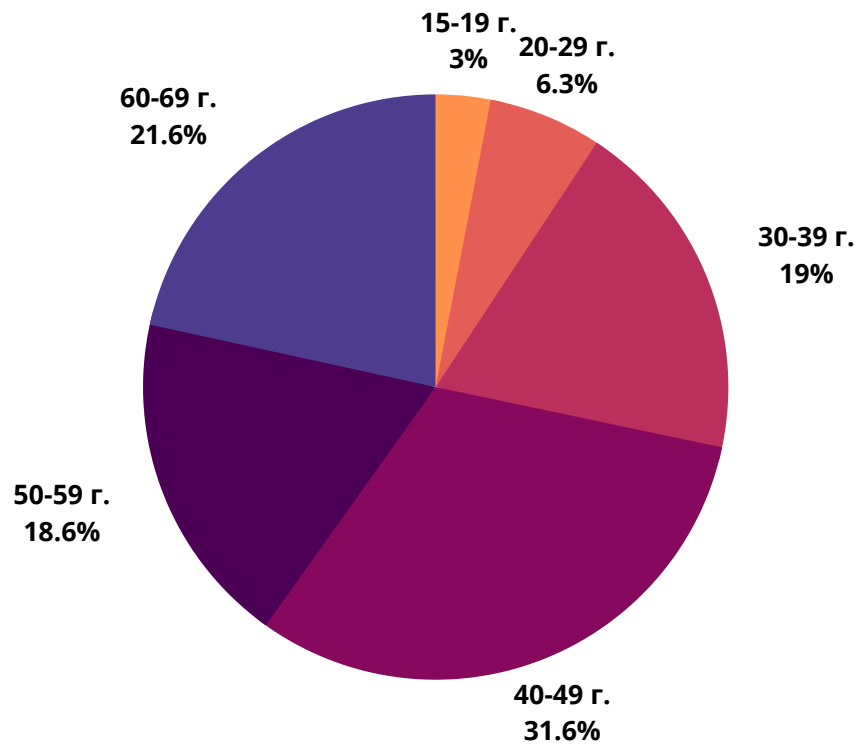

24chasa.bg

■ мъже - 47%

■ жени - 53%

24plovdiv.bg

■ мъже - 42%

■ жени - 58%

РУБРИКА	УНИКАЛНИ ПОТРЕБИТЕЛИ	МЪЖЕ	ЖЕНИ
Начална страница	144 500	56%	44%
Новини от деня	54 450	56%	44%
България	980 200	49%	51%
Бизнес	378 750	61%	39%
Мнения	503 600	55%	45%
Международни	316 800	60%	40%
Спорт	146 500	62%	38%
Оживление	523 900	46%	54%
Справочник	111 350	45%	55%
Здраве	135 150	47%	53%

168chasa.bg

bgdnes.bg

mila.bg

■ мъже - 26%

■ жени - 74%

мама24.bg

■ мъже - 6%

■ жени - 94%

24zdrave.bg

bgfermer.bg

■ мъже - 47%

■ жени - 53%

gradina24.bg

■ мъже - 39%

■ жени - 61%

dotbg.bg