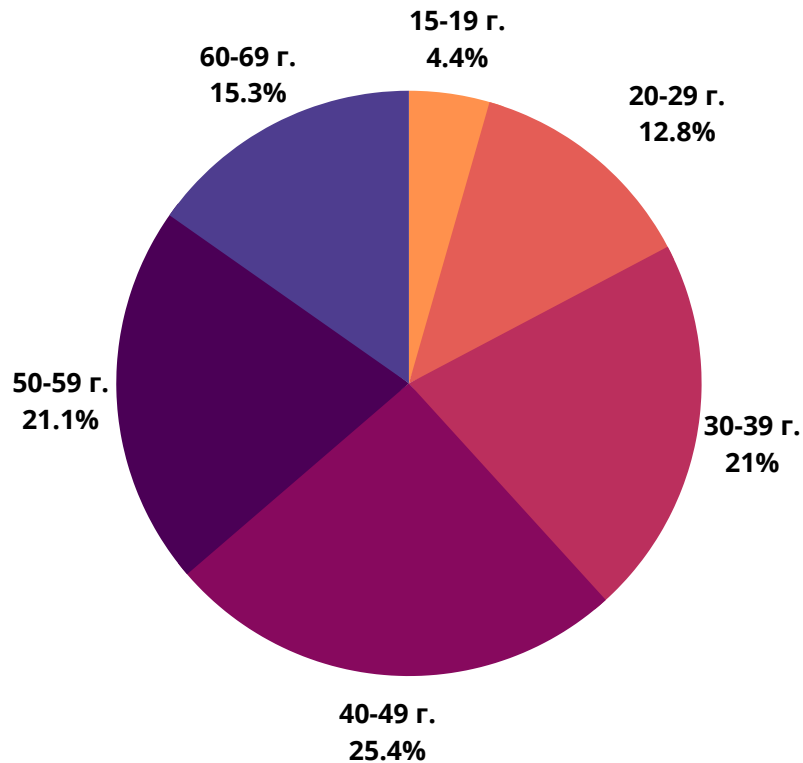

24 часа

168 часа

Профил на аудиторията

24 часа Пловдив
Новините, каквито са в 24plovdiv.bg

Защо при нас?

	Уникални посетители за месеца 	Посетители от компютър 	Посетители от телефон и таблет 
24chasa.bg	1 345 800	184 650	1 319 700
24plovdiv.bg	125 250	6 550	119 250
168chasa.bg	111 000	21 300	91 700
bgdnes.bg	119 950	14 850	106 900
mila.bg	258 900	29 850	235 100
mama24.bg	58 800	1 700	57 150
24zdrave.bg	21 550	2 250	19 350
bgfermer.bg	304 700	29 400	283 850
gradina24.bg	5 300	1 800	3 500
dotbg.bg	2 900	950	1 950
mentrend.bg	3 800	1 100	2 700
hiclub.bg	26 700	1 300	25 400
spomen.bg	4 400	1 050	3 350
Общо	1 644 300	227 550	1 605 800

24chasa.bg

■ мъже - 47%

■ жени - 53%

24plovdiv.bg

■ мъже - 42%

■ жени - 58%

РУБРИКА	УНИКАЛНИ ПОТРЕБИТЕЛИ	МЪЖЕ	ЖЕНИ
Начална страница	144 500	56%	44%
Новини от деня	54 450	56%	44%
България	980 200	49%	51%
Бизнес	378 750	61%	39%
Мнения	503 600	55%	45%
Международни	316 800	60%	40%
Спорт	146 500	62%	38%
Оживление	523 900	46%	54%
Справочник	111 350	45%	55%
Здраве	135 150	47%	53%

168chasa.bg

bgdnes.bg

mila.bg

■ мъже - 26%

■ жени - 74%

мама24.bg

■ мъже - 6%

■ жени - 94%