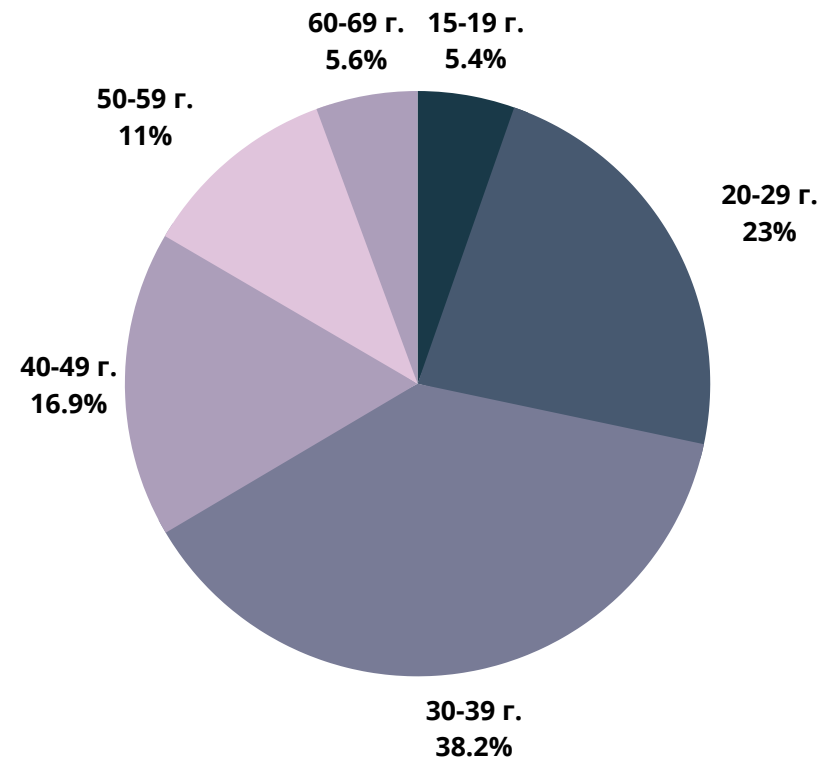

24chasa.bg

■ мъже - 47%

■ жени - 53%

24plovdiv.bg

■ мъже - 42%

■ жени - 58%

РУБРИКА	УНИКАЛНИ ПОТРЕБИТЕЛИ	МЪЖЕ	ЖЕНИ
Начална страница	144 500	56%	44%
Новини от деня	54 450	56%	44%
България	980 200	49%	51%
Бизнес	378 750	61%	39%
Мнения	503 600	55%	45%
Международни	316 800	60%	40%
Спорт	146 500	62%	38%
Оживление	523 900	46%	54%
Справочник	111 350	45%	55%
Здраве	135 150	47%	53%

168chasa.bg

bgdnes.bg

mila.bg

■ мъже - 26%

■ жени - 74%

мама24.bg

■ мъже - 6%

■ жени - 94%

24zdrave.bg

bgfermer.bg

■ мъже - 47%

■ жени - 53%

gradina24.bg

■ мъже - 39%

■ жени - 61%

dotbg.bg

mentrend.bg

hiclub.bg

■ мъже - 46%

■ жени - 54%

spomen.bg

■ мъже - 53%

■ жени - 47%