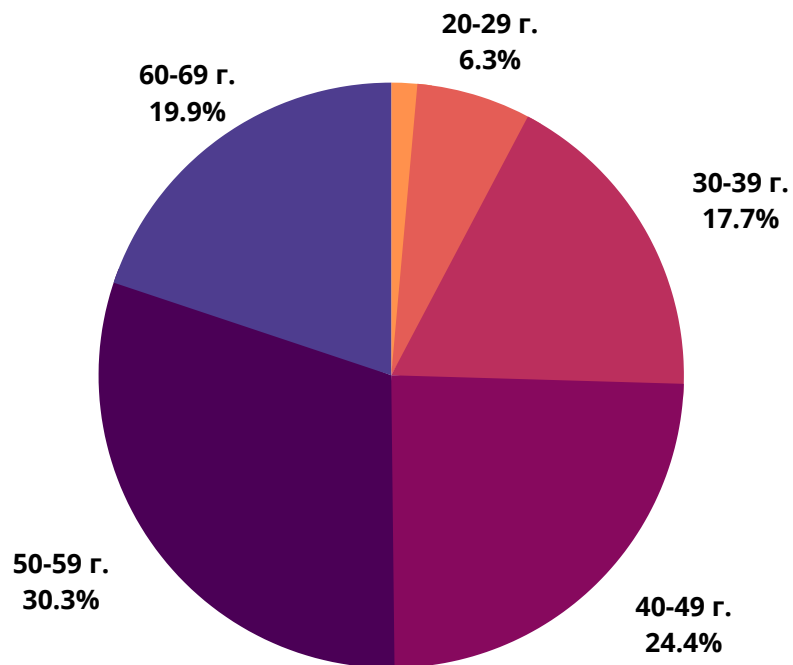

# 24plovdiv.bg

■ мъже - 45%

■ жени - 55%

РУБРИКА	УНИКАЛНИ ПОТРЕБИТЕЛИ	МЪЖЕ	ЖЕНИ
Начална страница	143 700	56%	44%
Новини от деня	47 100	50%	50%
България	802 150	52%	48%
Бизнес	342 300	61%	39%
Мнения	335 700	57%	43%
Международни	360 200	64%	36%
Спорт	85 350	73%	27%
Оживление	483 650	43%	57%
Справочник	94 950	59%	41%
Здраве	99 500	38%	62%

# 168chasa.bg

■ мъже - 45%

■ жени - 55%

# bgdnes.bg

■ мъже - 35%

■ жени - 65%

# mila.bg

■ мъже - 23%

■ жени - 77%