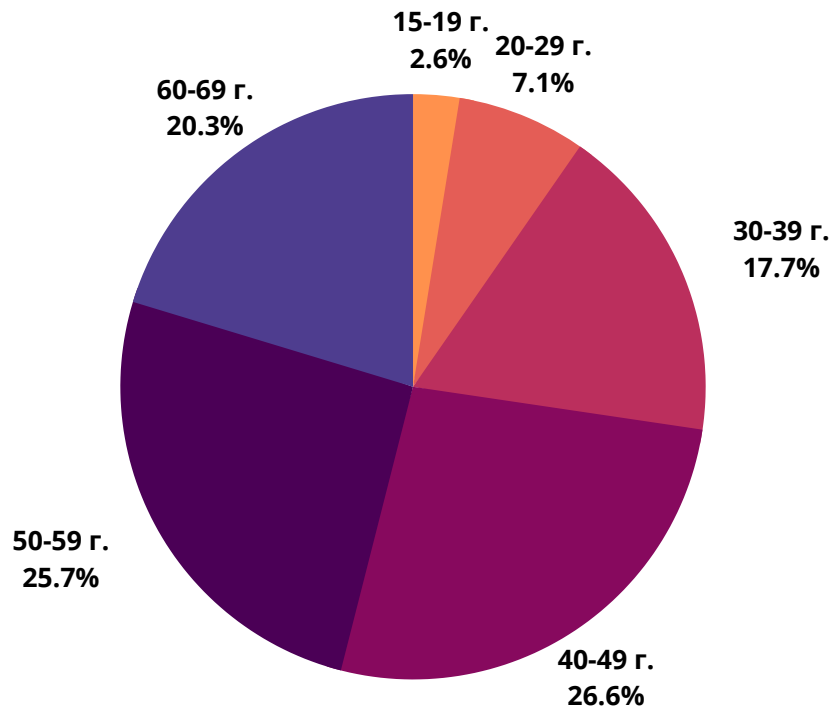

# Къде сме?

Уебсайт	Реални потребители	Разгледани страници	Средно прекарано време на посетител (ч:мин:сек)	Интернет обхват
novini.bg	1 706 950	22 475 545	14m 2s	41.60%
blitz.bg	1 536 750	56 355 818	38m 18s	37.45%
nova.bg	1 508 200	24 972 531	2h 11m 35s	36.75%
actualno.com	1 451 950	15 077 819	11m 9s	35.38%
marica.bg	1 370 150	12 565 421	9m 12s	33.39%
btvnovinite.bg	1 323 700	7 732 593	6m 17s	32.26%
<b>24chasa.bg</b>	<b>1 179 350</b>	<b>17 724 384</b>	<b>22m 40s</b>	<b>28.74%</b>
dnes.bg	1 105 800	17 008 507	16m 28s	26.95%
trud.bg	1 078 400	9 561 082	11m 39s	26.28%
fakti.bg	1 001 650	24 134 614	32m 0s	24.41%
dariknews.bg	915 950	6 694 593	6m 44s	22.32%
news.bg	805 750	11 074 082	14m 56s	19.64%
vesti.bg	740 150	13 011 722	26m 22s	18.04%
bgonair.bg	679 000	1 808 857	2m 56s	16.55%
bnr.bg	610 950	4 310 441	5m 21s	14.89%
gospodari.com	433 000	1 565 598	4m 43s	10.55%
demokrat.bg	264 550	1 683 657	6m 55s	6.45%
chernomore.bg	192 550	858 311	3m 0s	4.69%
7dnisofia.bg	185 050	703 059	3m 54s	4.51%
Dir.bg News	163 500	4 199 747	56m 25s	3.98%
tribune.bg	154 250	354 763	2m 46s	3.76%
<b>24plovdiv.bg</b>	<b>149 400</b>	<b>400 724</b>	<b>2m 50s</b>	<b>3.64%</b>
<b>168chasa.bg</b>	<b>126 050</b>	<b>585 730</b>	<b>9m 34s</b>	<b>3.07%</b>
7dnibulgaria.bg	118 550	570 161	5m 26s	2.89%
btv.bg News	107 000	375 953	2m 19s	2.61%
mediapool.bg	99 900	1 549 595	14m 35s	2.43%
dnevnik.bg	76 550	179 028	0.05s	1.87%

# 24chasa.bg

■ мъже - 47%

■ жени - 53%