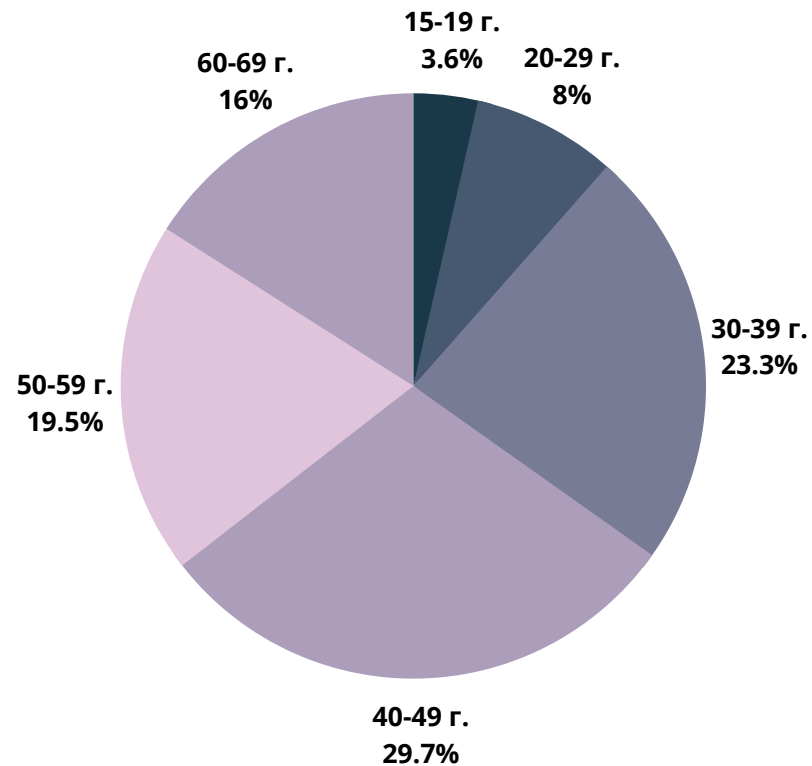

# 24plovdiv.bg

■ мъже - 45%

■ жени - 55%

РУБРИКА	УНИКАЛНИ ПОТРЕБИТЕЛИ	МЪЖЕ	ЖЕНИ
Начална страница	143 700	56%	44%
Новини от деня	47 100	50%	50%
България	802 150	52%	48%
Бизнес	342 300	61%	39%
Мнения	335 700	57%	43%
Международни	360 200	64%	36%
Спорт	85 350	73%	27%
Оживление	483 650	43%	57%
Справочник	94 950	59%	41%
Здраве	99 500	38%	62%

# 168chasa.bg

■ мъже - 45%

■ жени - 55%

# bgdnes.bg

■ мъже - 35%

■ жени - 65%

# mila.bg

■ мъже - 23%

■ жени - 77%