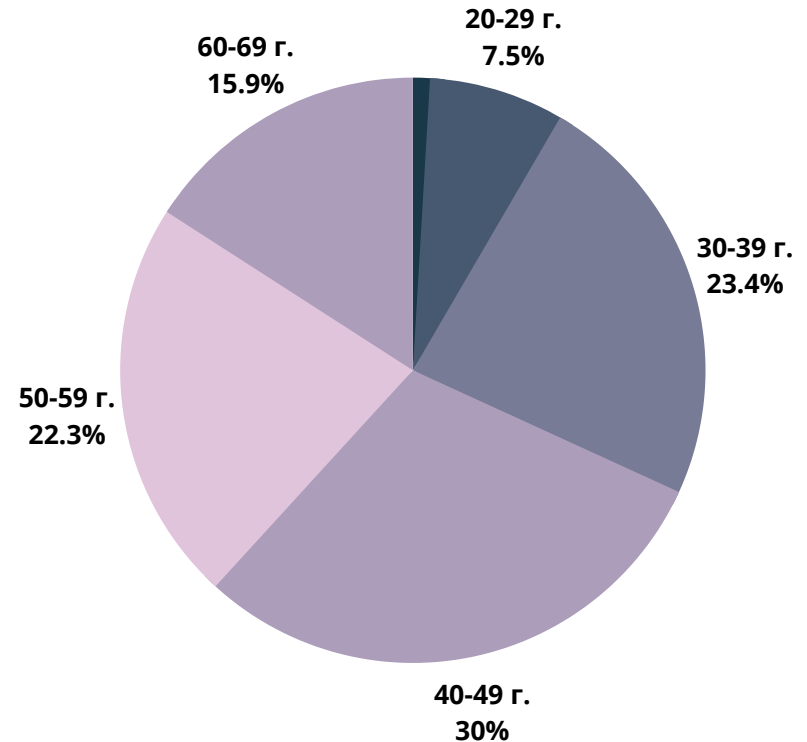

# 24chasa.bg

■ мъже - 47%

■ жени - 53%

# 24plovdiv.bg

■ мъже - 45%

■ жени - 55%

РУБРИКА	УНИКАЛНИ ПОТРЕБИТЕЛИ	МЪЖЕ	ЖЕНИ
Начална страница	143 700	56%	44%
Новини от деня	47 100	50%	50%
България	802 150	52%	48%
Бизнес	342 300	61%	39%
Мнения	335 700	57%	43%
Международни	360 200	64%	36%
Спорт	85 350	73%	27%
Оживление	483 650	43%	57%
Справочник	94 950	59%	41%
Здраве	99 500	38%	62%

# 168chasa.bg

■ мъже - 45%

■ жени - 55%