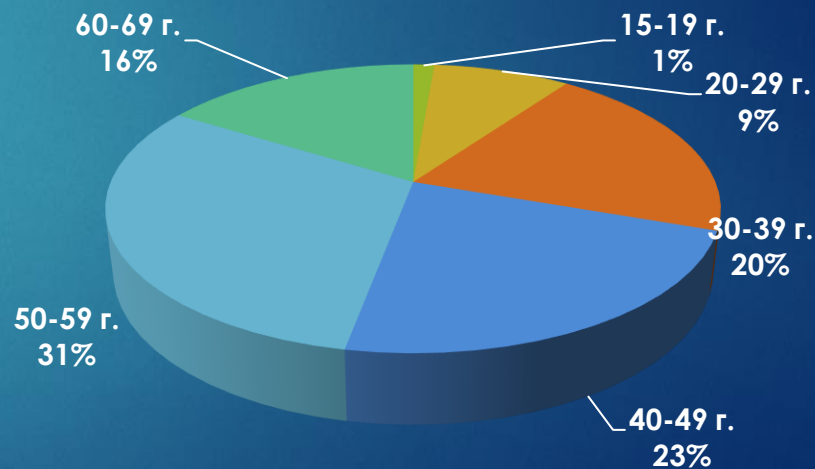

24plovdiv.bg