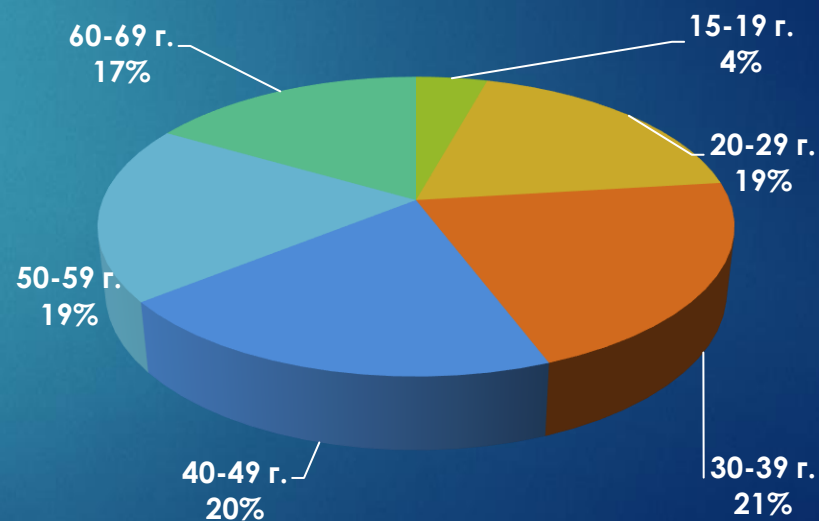

168chasa.bg

bgdnes.bg