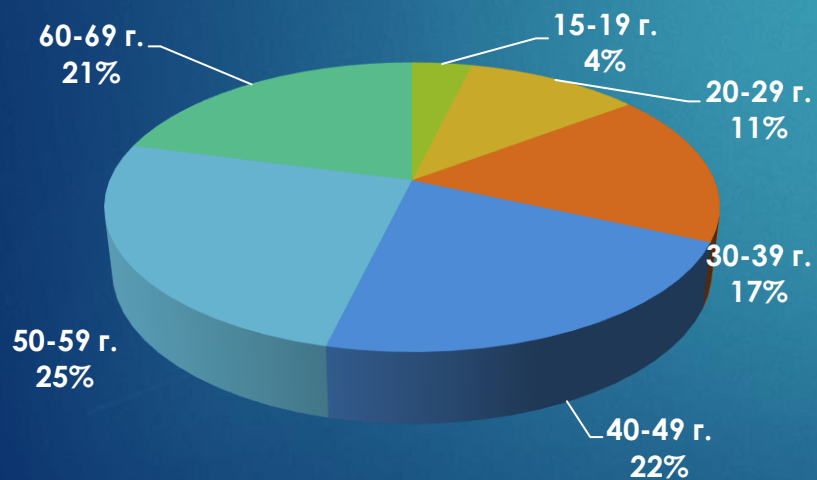

168chasa.bg

bgdnes.bg