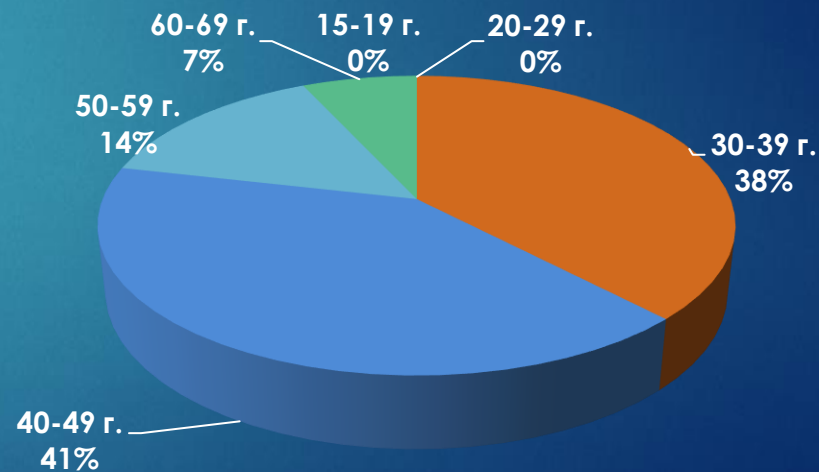

gradina24.bg