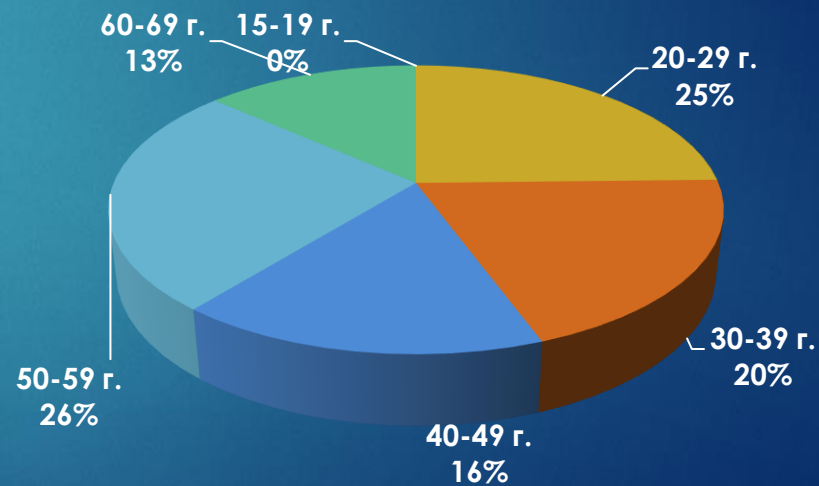

mentrend.bg