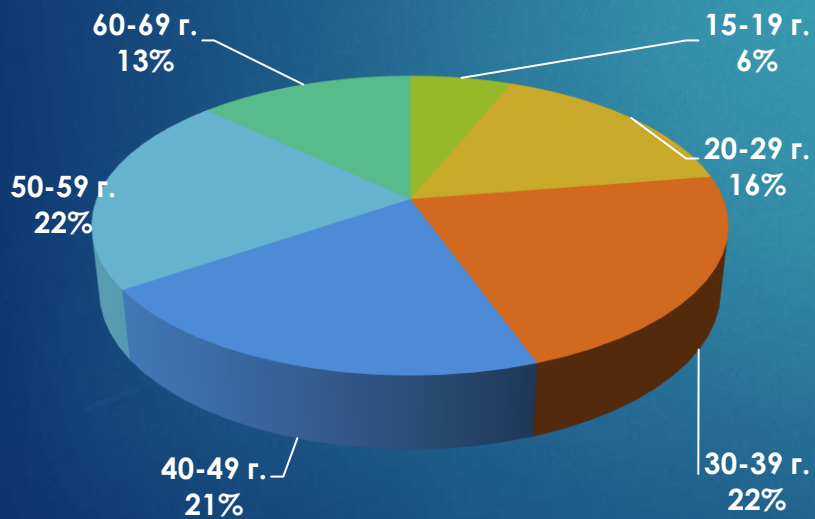

24plovdiv.bg