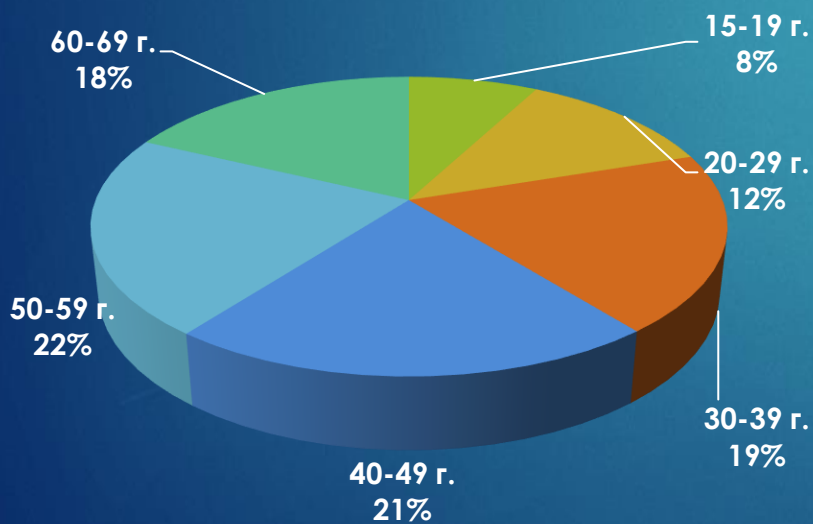

gradina24.bg