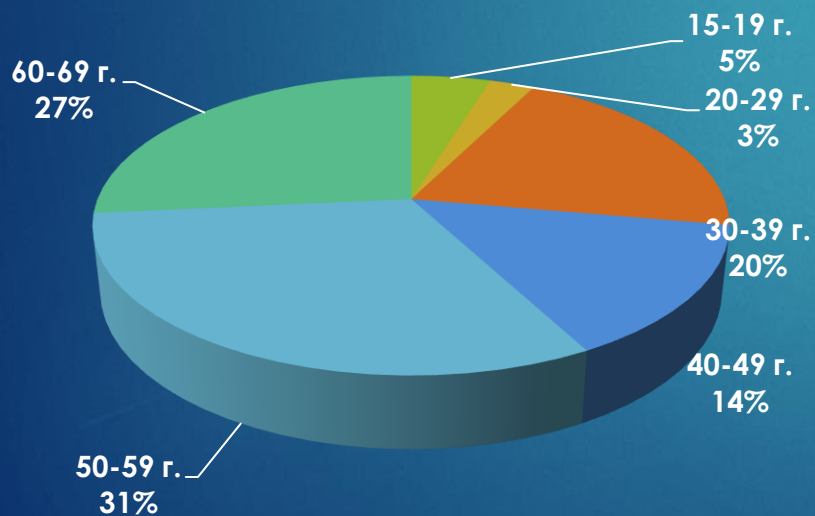

mentrend.bg