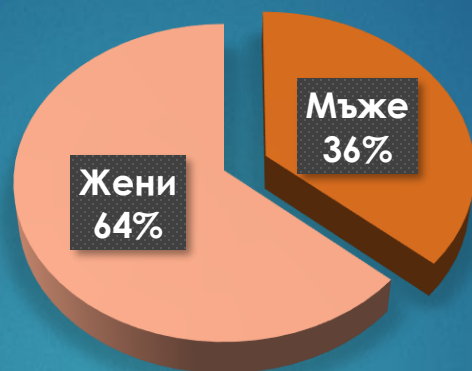

24zdrave.bg