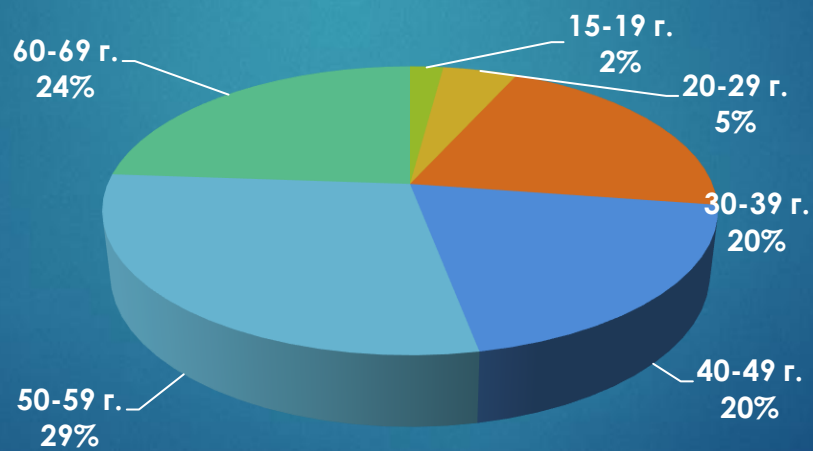

24zdrave.bg