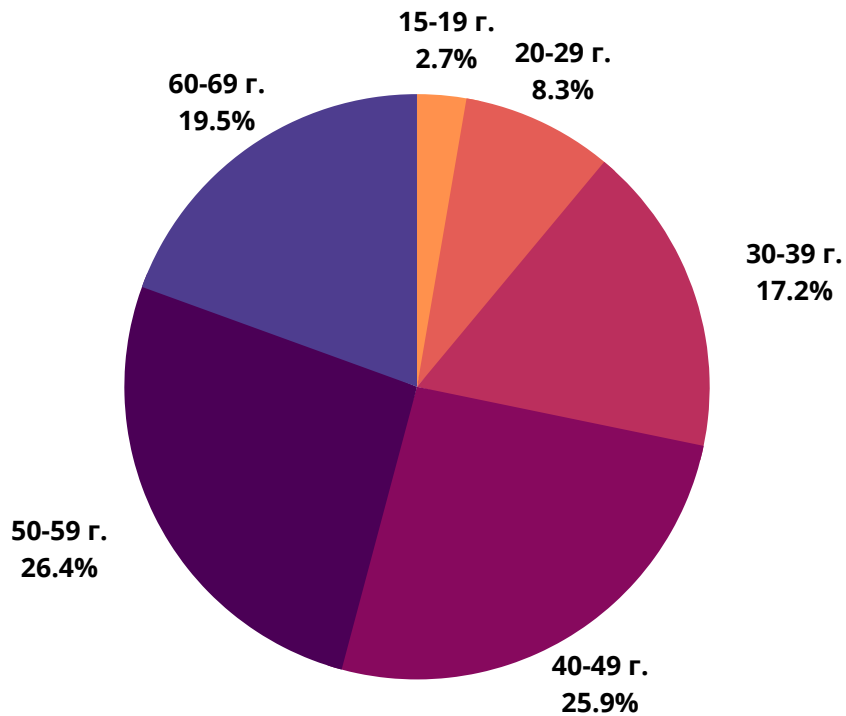

Къде сме?

Уебсайт	Реални потребители	Разгледани страници	Средно прекарано време на посетител (ч:мин:сек)	Интернет обхват
nova.bg	1 766 700	22 515 207	1h 0m 41s	42.97%
actualno.com	1 673 300	24 319 667	15m 37s	40.70%
blitz.bg	1 577 350	57 871 488	39m 12s	38.36%
novini.bg	1 541 050	18 066 032	13m 31s	37.48%
btvnovinite.bg	1 485 150	9 229 266	7m 7s	36.12%
marica.bg	1 414 400	14 425 346	10m 4s	34.40%
24chasa.bg	1 307 550	19 777 446	23m 7s	31.80%
dnes.bg	1 158 450	15 304 334	14m 41s	28.18%
fakti.bg	1 152 200	24 603 907	30m 58s	28.02%
trud.bg	1 100 100	9 365 168	11m 20s	26.76%
dariknews.bg	967 350	6 291 158	5m 47s	23.53%
vesti.bg	879 500	12 221 680	20m 23s	21.39%
bnr.bg	792 600	4 540 236	4m 26s	19.28%
bgonair.bg	746 250	2 163 824	3m 25s	18.15%
news.bg	721 150	8 988 409	15m 21s	17.54%
gospodari.com	389 050	1 270 381	4m 10s	9.46%
chernomore.bg	252 000	982 412	2m 51s	6.13%
168chasa.bg	246 050	901 524	7m 55s	5.98%
demokrat.bg	207 650	1 012 515	5m 25s	5.05%
7dnibulgaria.bg	173 950	655 573	4m 35s	4.23%
7dnisofia.bg	171 550	844 275	5m 30s	4.17%
24plovdiv.bg	167 450	443 658	2m 52s	4.07%
Dir.bg News	142 500	3 491 907	53m 28s	3.47%
btv.bg News	99 550	337 144	2m 8s	2.42%
mediapool.bg	87 750	1 276 630	14m 29s	2.13%

24chasa.bg

■ мъже - 46%

■ жени - 54%

24plovdiv.bg

■ мъже - 39%

■ жени - 61%

РУБРИКА	УНИКАЛНИ ПОТРЕБИТЕЛИ	МЪЖЕ	ЖЕНИ
Начална страница	135 950	53%	47%
Новини от деня	37 950	55%	45%
България	810 700	47%	53%
Бизнес	365 650	60%	40%
Мнения	288 900	55%	45%
Международни	376 150	58%	42%
Спорт	319 650	61%	39%
Оживление	576 300	46%	54%
Справочник	180 800	46%	54%
Здраве	251 200	40%	60%

168chasa.bg

■ мъже - 48%

■ жени - 52%

bgdnes.bg

■ мъже - 39%

■ жени - 61%

mila.bg

■ мъже - 30%