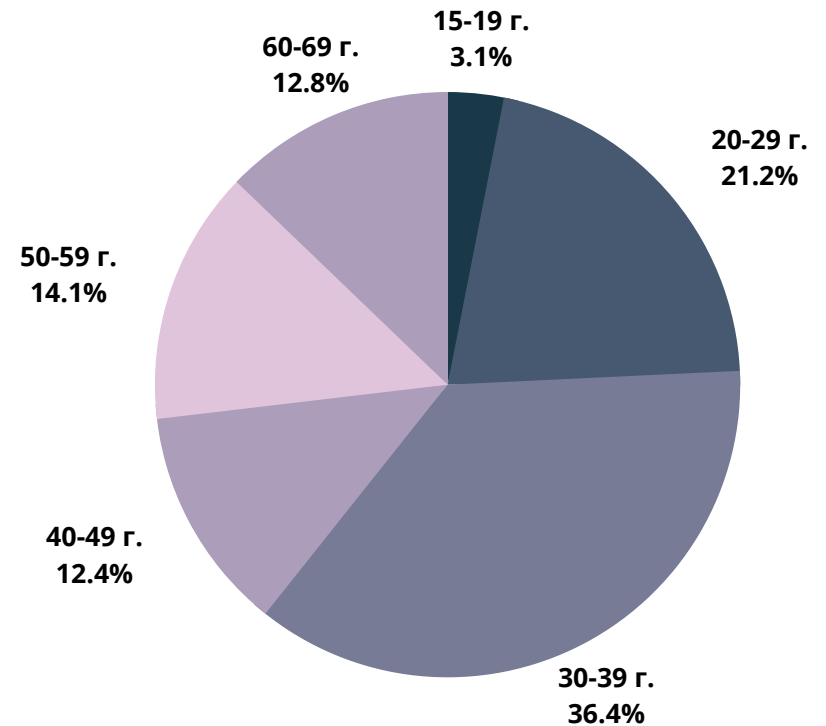

24chasa.bg

■ мъже - 46%

■ жени - 54%

24plovdiv.bg

■ мъже - 39%

■ жени - 61%

РУБРИКА	УНИКАЛНИ ПОТРЕБИТЕЛИ	МЪЖЕ	ЖЕНИ
Начална страница	135 950	53%	47%
Новини от деня	37 950	55%	45%
България	810 700	47%	53%
Бизнес	365 650	60%	40%
Мнения	288 900	55%	45%
Международни	376 150	58%	42%
Спорт	319 650	61%	39%
Оживление	576 300	46%	54%
Справочник	180 800	46%	54%
Здраве	251 200	40%	60%

168chasa.bg

■ мъже - 48%

■ жени - 52%

bgdnes.bg

■ мъже - 39%

■ жени - 61%

mila.bg

■ мъже - 30%

■ жени - 70%

mama24.bg

■ мъже - 18%

■ жени - 82%

24zdrave.bg

bgfermer.bg

■ мъже - 52%

■ жени - 48%

gradina24.bg

■ мъже - 43%

■ жени - 57%

dotbg.bg

mentrend.bg

hiclub.bg

■ мъже - 47%

■ жени - 53%