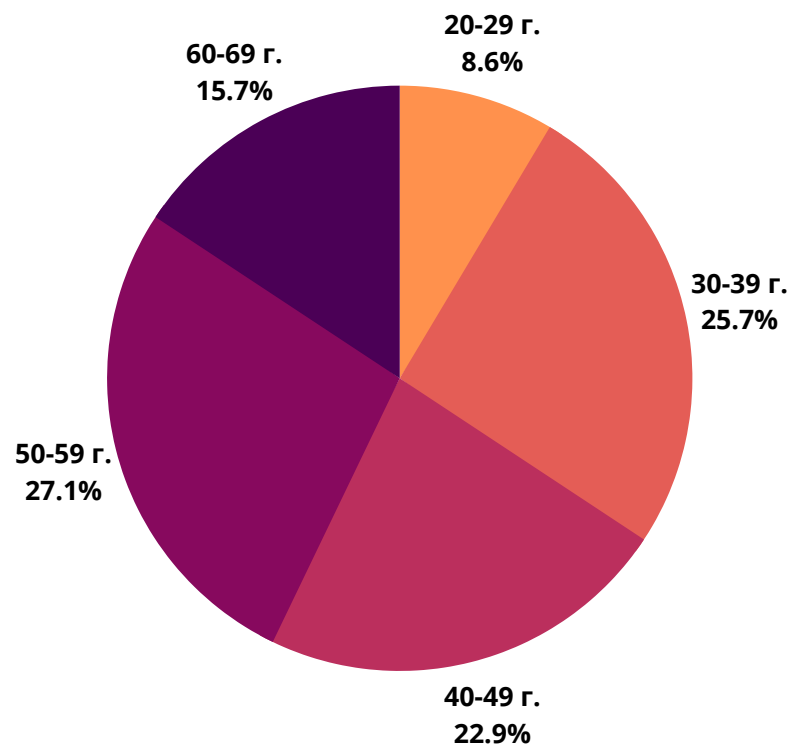

24chasa.bg

■ мъже - 46%

■ жени - 54%

24plovdiv.bg

■ мъже - 39%

■ жени - 61%

РУБРИКА	УНИКАЛНИ ПОТРЕБИТЕЛИ	МЪЖЕ	ЖЕНИ
Начална страница	135 950	53%	47%
Новини от деня	37 950	55%	45%
България	810 700	47%	53%
Бизнес	365 650	60%	40%
Мнения	288 900	55%	45%
Международни	376 150	58%	42%
Спорт	319 650	61%	39%
Оживление	576 300	46%	54%
Справочник	180 800	46%	54%
Здраве	251 200	40%	60%

■ жени - 70%

mama24.bg

■ мъже - 18%

■ жени - 82%

24zdrave.bg

bgfermer.bg

■ мъже - 52%

■ жени - 48%

gradina24.bg

■ мъже - 43%

■ жени - 57%

dotbg.bg

mentrend.bg

hiclub.bg

■ мъже - 47%

■ жени - 53%

spomen.bg

■ мъже - 45%

■ жени - 55%