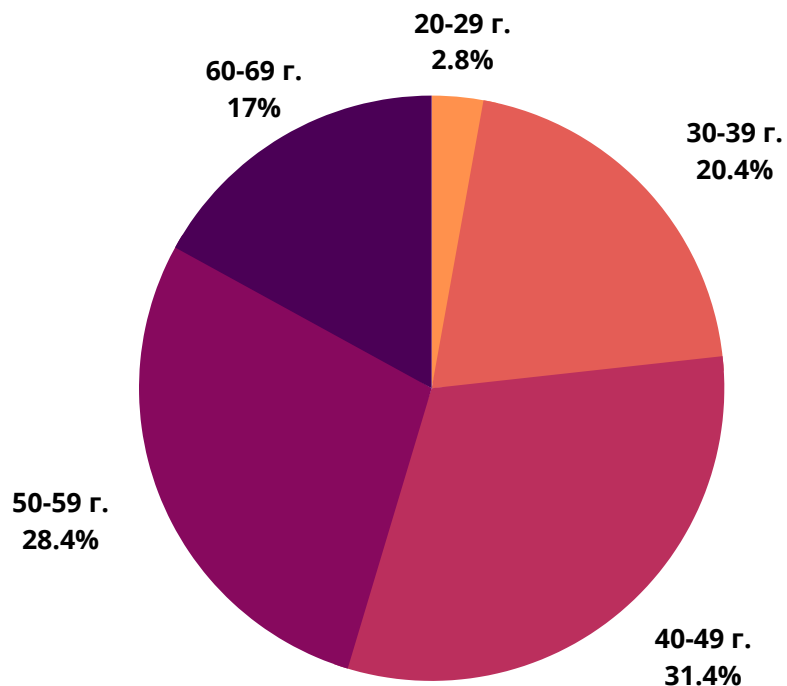

24chasa.bg

■ мъже - 46%

■ жени - 54%

24plovdiv.bg

■ мъже - 39%

■ жени - 61%

РУБРИКА	УНИКАЛНИ ПОТРЕБИТЕЛИ	МЪЖЕ	ЖЕНИ
Начална страница	135 950	53%	47%
Новини от деня	37 950	55%	45%
България	810 700	47%	53%
Бизнес	365 650	60%	40%
Мнения	288 900	55%	45%
Международни	376 150	58%	42%
Спорт	319 650	61%	39%
Оживление	576 300	46%	54%
Справочник	180 800	46%	54%
Здраве	251 200	40%	60%

■ жени - 70%

mama24.bg

■ мъже - 18%

■ жени - 82%

24zdrave.bg

bgfermer.bg

■ мъже - 52%

■ жени - 48%

gradina24.bg

■ мъже - 43%

■ жени - 57%

dotbg.bg

mentrend.bg

hiclub.bg

■ мъже - 47%

■ жени - 53%

spomen.bg

■ мъже - 45%

■ жени - 55%