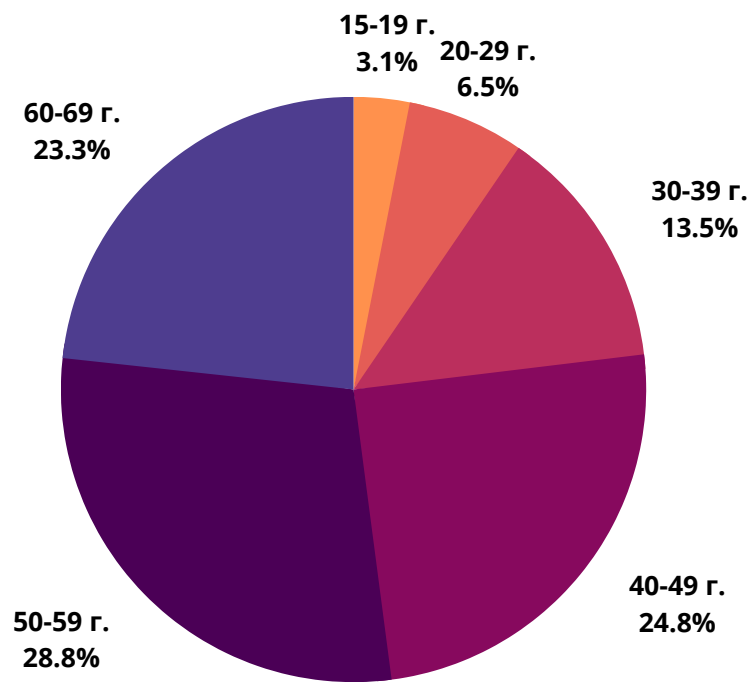

24chasa.bg

■ мъже - 46%

■ жени - 54%

24plovdiv.bg

■ мъже - 39%

■ жени - 61%

РУБРИКА	УНИКАЛНИ ПОТРЕБИТЕЛИ	МЪЖЕ	ЖЕНИ
Начална страница	135 950	53%	47%
Новини от деня	37 950	55%	45%
България	810 700	47%	53%
Бизнес	365 650	60%	40%
Мнения	288 900	55%	45%
Международни	376 150	58%	42%
Спорт	319 650	61%	39%
Оживление	576 300	46%	54%
Справочник	180 800	46%	54%
Здраве	251 200	40%	60%

168chasa.bg

■ мъже - 48%

■ жени - 52%

bgdnes.bg

■ мъже - 39%

■ жени - 61%

mila.bg

■ мъже - 30%

■ жени - 70%

mama24.bg

■ мъже - 18%

■ жени - 82%

24zdrave.bg

bgfermer.bg

■ мъже - 52%

■ жени - 48%

gradina24.bg

■ мъже - 43%

■ жени - 57%

dotbg.bg

mentrend.bg

hiclub.bg

■ мъже - 47%

■ жени - 53%