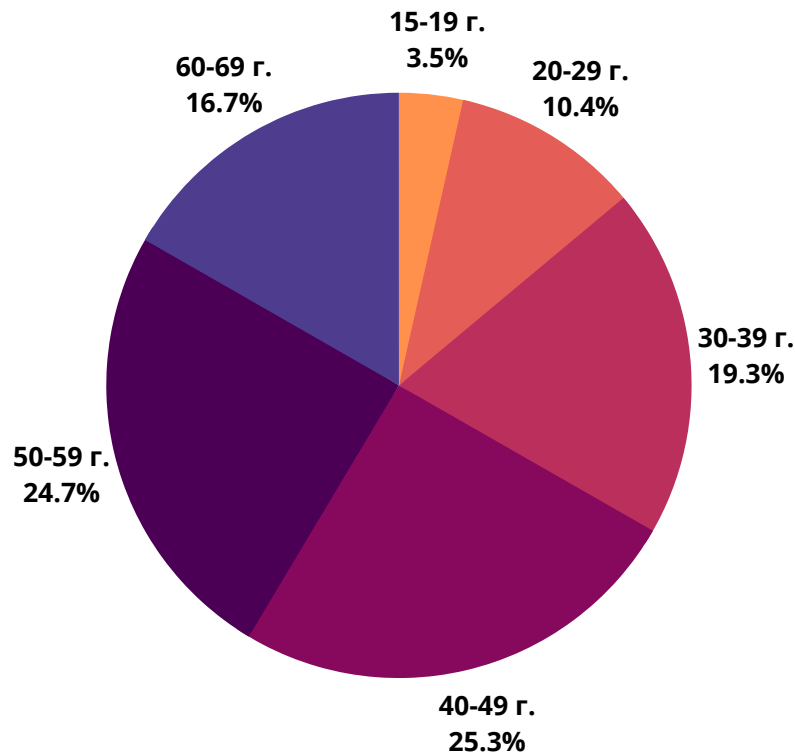

24chasa.bg

■ мъже - 46%

■ жени - 54%

24plovdiv.bg

■ мъже - 39%

■ жени - 61%

РУБРИКА	УНИКАЛНИ ПОТРЕБИТЕЛИ	МЪЖЕ	ЖЕНИ
Начална страница	135 950	53%	47%
Новини от деня	37 950	55%	45%
България	810 700	47%	53%
Бизнес	365 650	60%	40%
Мнения	288 900	55%	45%
Международни	376 150	58%	42%
Спорт	319 650	61%	39%
Оживление	576 300	46%	54%
Справочник	180 800	46%	54%
Здраве	251 200	40%	60%

168chasa.bg

■ мъже - 48%

■ жени - 52%

bgdnes.bg

■ мъже - 39%

■ жени - 61%

mila.bg

■ мъже - 30%

■ жени - 70%

mama24.bg

■ мъже - 18%

■ жени - 82%

24zdrave.bg

bgfermer.bg

■ мъже - 52%

■ жени - 48%