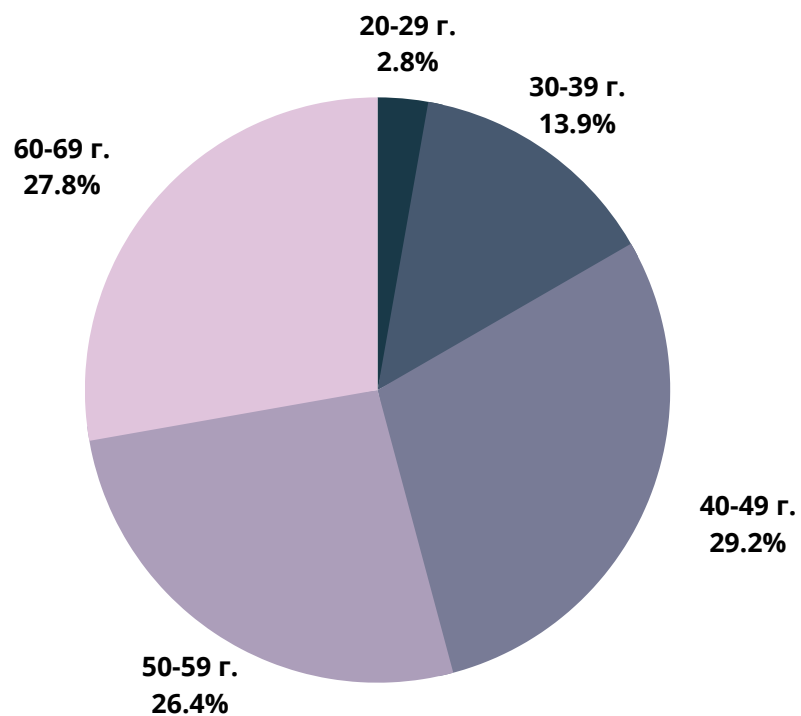

24chasa.bg

■ мъже - 46%

■ жени - 54%

24plovdiv.bg

■ мъже - 39%

■ жени - 61%

РУБРИКА	УНИКАЛНИ ПОТРЕБИТЕЛИ	МЪЖЕ	ЖЕНИ
Начална страница	135 950	53%	47%
Новини от деня	37 950	55%	45%
България	810 700	47%	53%
Бизнес	365 650	60%	40%
Мнения	288 900	55%	45%
Международни	376 150	58%	42%
Спорт	319 650	61%	39%
Оживление	576 300	46%	54%
Справочник	180 800	46%	54%
Здраве	251 200	40%	60%

168chasa.bg

■ мъже - 48%

■ жени - 52%

bgdnes.bg

■ мъже - 39%

■ жени - 61%

mila.bg

■ мъже - 30%

■ жени - 70%

mama24.bg

■ мъже - 18%

■ жени - 82%

24zdrave.bg

bgfermer.bg

■ мъже - 52%

■ жени - 48%

gradina24.bg

■ мъже - 43%

■ жени - 57%

dotbg.bg

mentrend.bg

hiclub.bg

■ мъже - 47%

■ жени - 53%