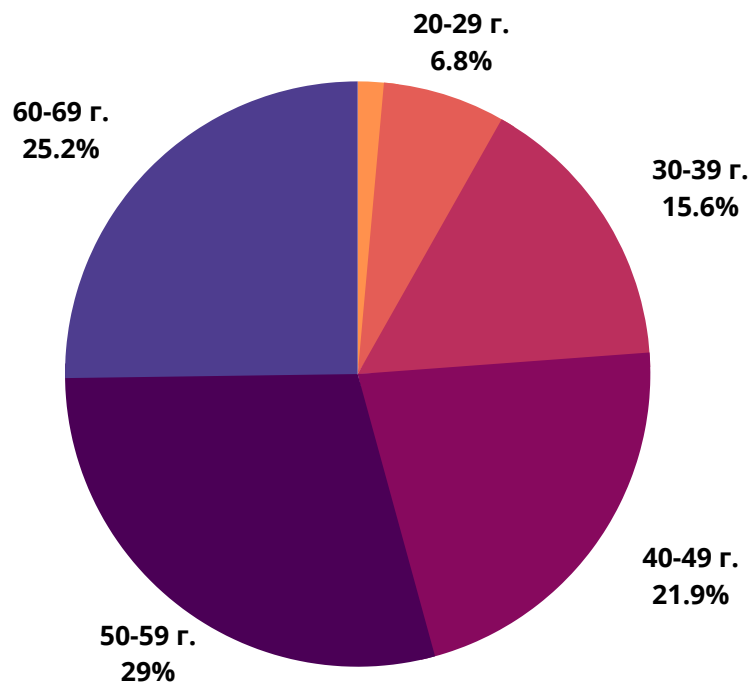

24chasa.bg

■ мъже - 46%

■ жени - 54%

24plovdiv.bg

■ мъже - 39%

■ жени - 61%

РУБРИКА	УНИКАЛНИ ПОТРЕБИТЕЛИ	МЪЖЕ	ЖЕНИ
Начална страница	135 950	53%	47%
Новини от деня	37 950	55%	45%
България	810 700	47%	53%
Бизнес	365 650	60%	40%
Мнения	288 900	55%	45%
Международни	376 150	58%	42%
Спорт	319 650	61%	39%
Оживление	576 300	46%	54%
Справочник	180 800	46%	54%
Здраве	251 200	40%	60%

168chasa.bg

■ мъже - 48%

■ жени - 52%

bgdnes.bg

■ мъже - 39%

■ жени - 61%

mila.bg

■ мъже - 30%

■ жени - 70%

mama24.bg

■ мъже - 18%

■ жени - 82%

24zdrave.bg

bgfermer.bg

■ мъже - 52%

■ жени - 48%

gradina24.bg

■ мъже - 43%

■ жени - 57%

dotbg.bg

mentrend.bg

hiclub.bg

■ мъже - 47%

■ жени - 53%