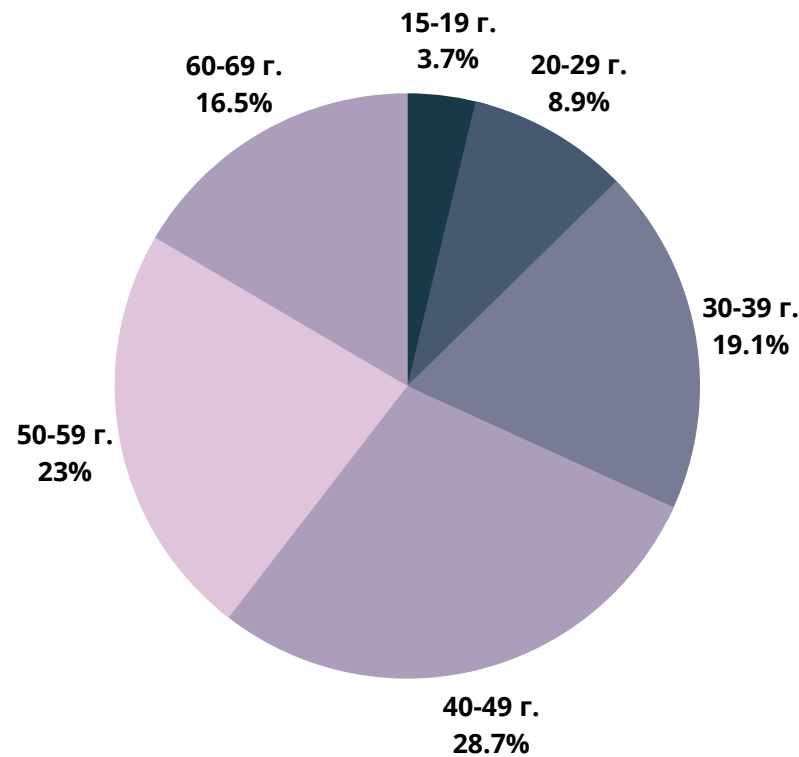

24chasa.bg

■ мъже - 46%

■ жени - 54%

24plovdiv.bg

■ мъже - 39%

■ жени - 61%

РУБРИКА	УНИКАЛНИ ПОТРЕБИТЕЛИ	МЪЖЕ	ЖЕНИ
Начална страница	135 950	53%	47%
Новини от деня	37 950	55%	45%
България	810 700	47%	53%
Бизнес	365 650	60%	40%
Мнения	288 900	55%	45%
Международни	376 150	58%	42%
Спорт	319 650	61%	39%
Оживление	576 300	46%	54%
Справочник	180 800	46%	54%
Здраве	251 200	40%	60%

168chasa.bg

■ мъже - 48%

■ жени - 52%

bgdnes.bg

■ мъже - 39%

■ жени - 61%

mila.bg

■ мъже - 30%

■ жени - 70%

mama24.bg

■ мъже - 18%

■ жени - 82%

24zdrave.bg

bgfermer.bg

■ мъже - 52%

■ жени - 48%