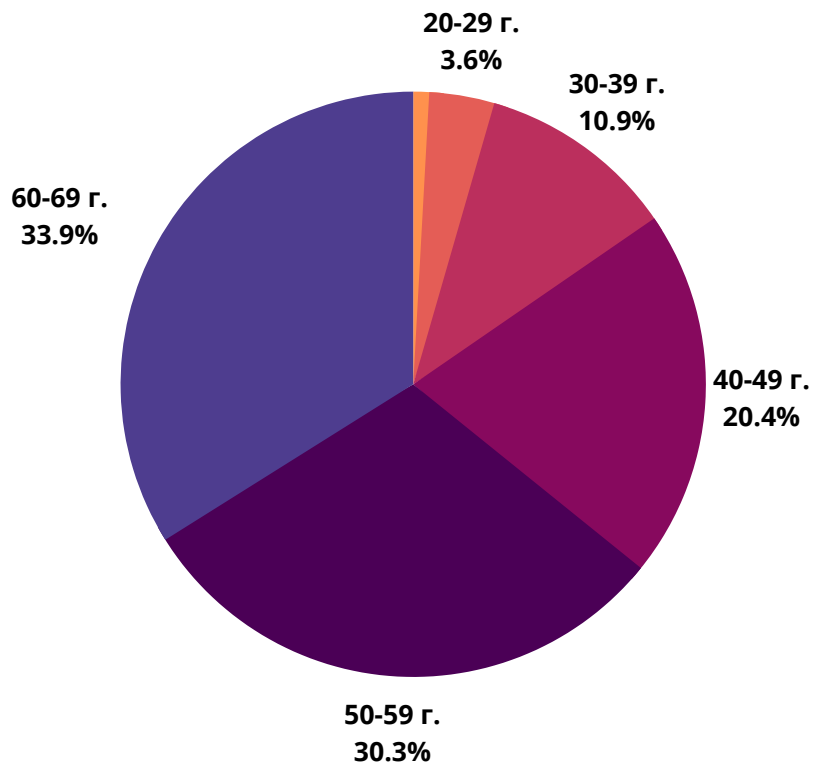

Къде сме?

Уебсайт	Реални потребители	Разгледани страници	Средно прекарано време на посетител (ч:мин:сек)	Интернет обхват
nova.bg	1 766 700	22 515 207	1h 0m 41s	42.97%
actualno.com	1 673 300	24 319 667	15m 37s	40.70%
blitz.bg	1 577 350	57 871 488	39m 12s	38.36%
novini.bg	1 541 050	18 066 032	13m 31s	37.48%
btvnovinite.bg	1 485 150	9 229 266	7m 7s	36.12%
marica.bg	1 414 400	14 425 346	10m 4s	34.40%
24chasa.bg	1 307 550	19 777 446	23m 7s	31.80%
dnes.bg	1 158 450	15 304 334	14m 41s	28.18%
fakti.bg	1 152 200	24 603 907	30m 58s	28.02%
trud.bg	1 100 100	9 365 168	11m 20s	26.76%
dariknews.bg	967 350	6 291 158	5m 47s	23.53%
vesti.bg	879 500	12 221 680	20m 23s	21.39%
bnr.bg	792 600	4 540 236	4m 26s	19.28%
bgonair.bg	746 250	2 163 824	3m 25s	18.15%
news.bg	721 150	8 988 409	15m 21s	17.54%
gospodari.com	389 050	1 270 381	4m 10s	9.46%
chernomore.bg	252 000	982 412	2m 51s	6.13%
168chasa.bg	246 050	901 524	7m 55s	5.98%
demokrat.bg	207 650	1 012 515	5m 25s	5.05%
7dnibulgaria.bg	173 950	655 573	4m 35s	4.23%
7dnisofia.bg	171 550	844 275	5m 30s	4.17%
24plovdiv.bg	167 450	443 658	2m 52s	4.07%
Dir.bg News	142 500	3 491 907	53m 28s	3.47%
btv.bg News	99 550	337 144	2m 8s	2.42%
mediapool.bg	87 750	1 276 630	14m 29s	2.13%

24chasa.bg

■ мъже - 46%

■ жени - 54%

24plovdiv.bg

■ мъже - 39%

■ жени - 61%

РУБРИКА	УНИКАЛНИ ПОТРЕБИТЕЛИ	МЪЖЕ	ЖЕНИ
Начална страница	135 950	53%	47%
Новини от деня	37 950	55%	45%
България	810 700	47%	53%
Бизнес	365 650	60%	40%
Мнения	288 900	55%	45%
Международни	376 150	58%	42%
Спорт	319 650	61%	39%
Оживление	576 300	46%	54%
Справочник	180 800	46%	54%
Здраве	251 200	40%	60%

168chasa.bg

■ мъже - 48%

■ жени - 52%

bgdnes.bg

■ мъже - 39%

■ жени - 61%

mila.bg

■ мъже - 30%