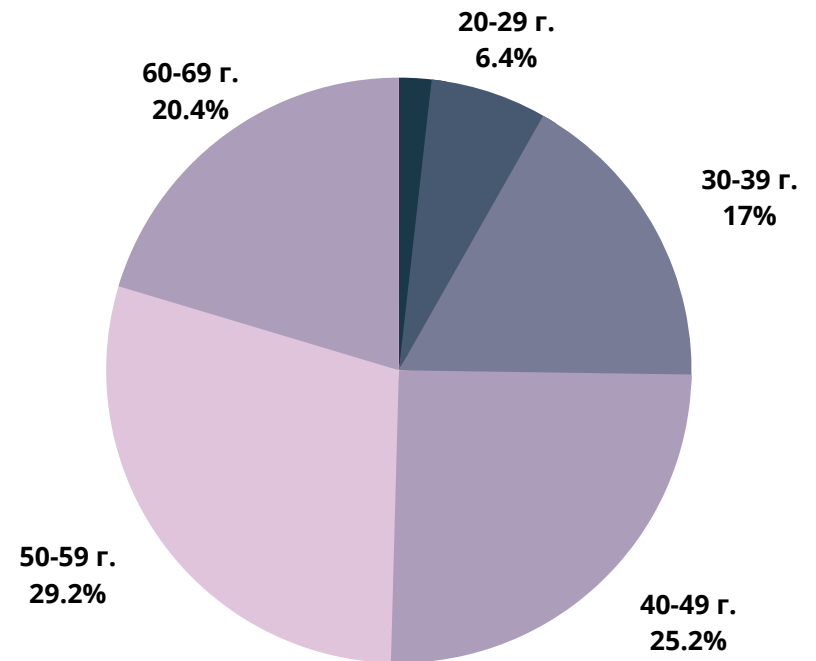

24chasa.bg

■ мъже - 46%

■ жени - 54%

24plovdiv.bg

■ мъже - 39%

■ жени - 61%

РУБРИКА	УНИКАЛНИ ПОТРЕБИТЕЛИ	МЪЖЕ	ЖЕНИ
Начална страница	135 950	53%	47%
Новини от деня	37 950	55%	45%
България	810 700	47%	53%
Бизнес	365 650	60%	40%
Мнения	288 900	55%	45%
Международни	376 150	58%	42%
Спорт	319 650	61%	39%
Оживление	576 300	46%	54%
Справочник	180 800	46%	54%
Здраве	251 200	40%	60%

168chasa.bg

■ мъже - 48%

■ жени - 52%

bgdnes.bg

■ мъже - 39%

■ жени - 61%

mila.bg

■ мъже - 30%