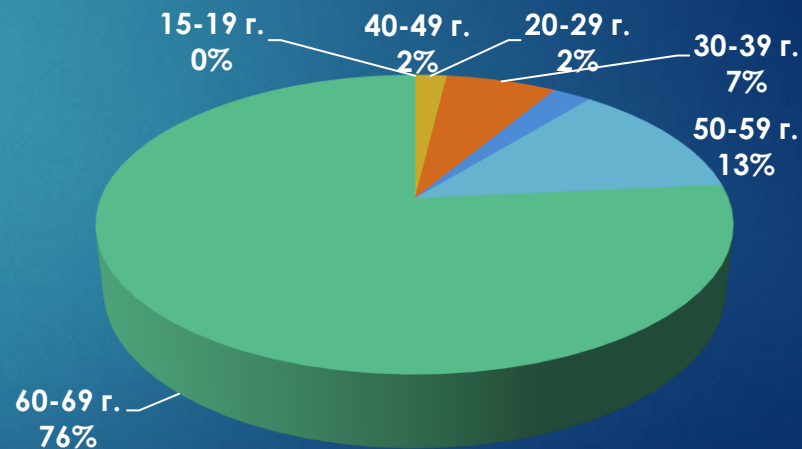

gradina24.bg