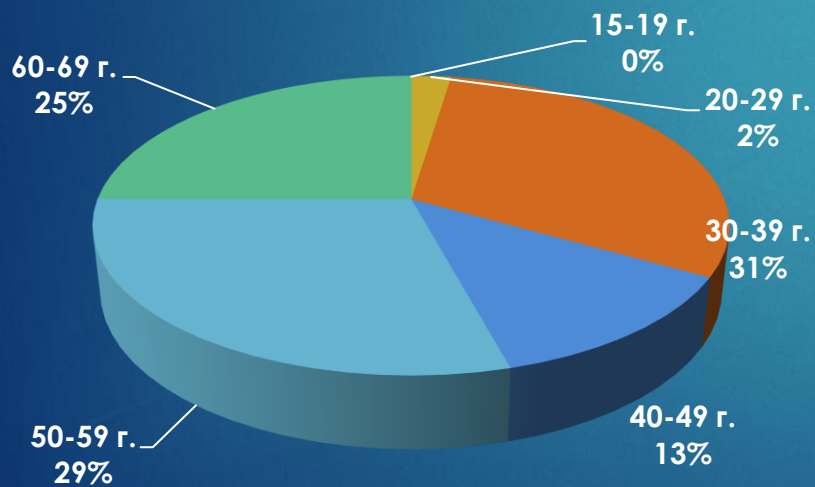

mentrend.bg