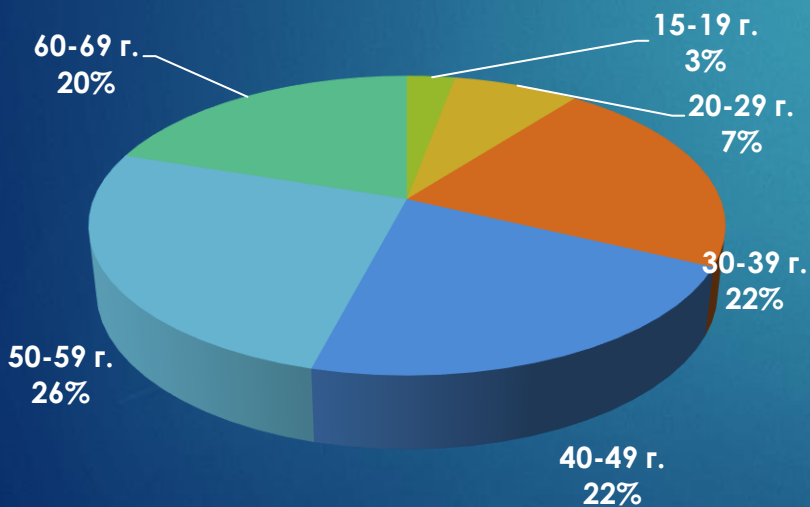

gradina24.bg