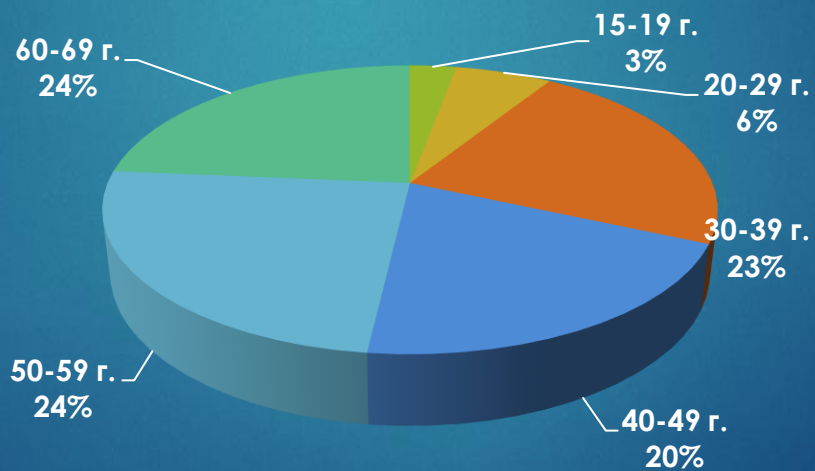

24zdrave.bg