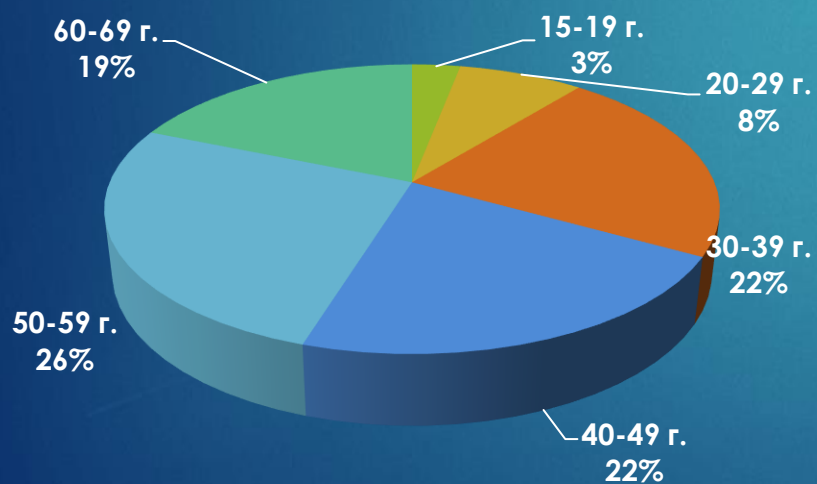

168chasa.bg

bgdnes.bg