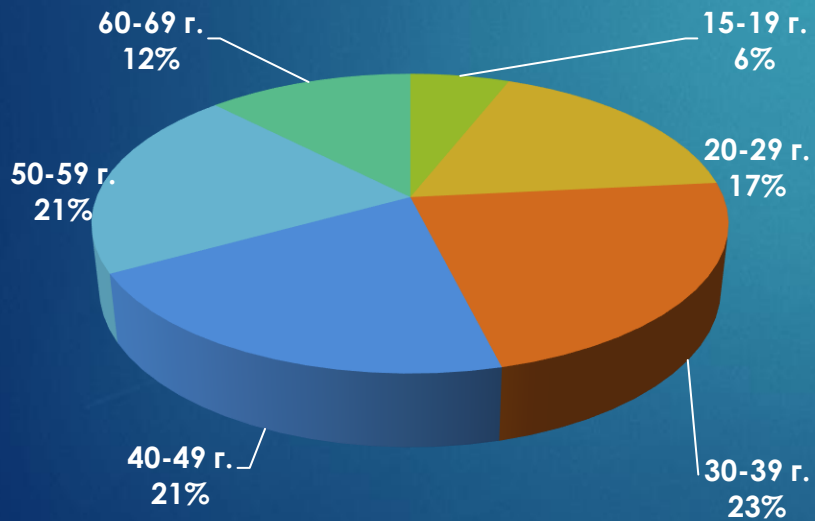

24plovdiv.bg