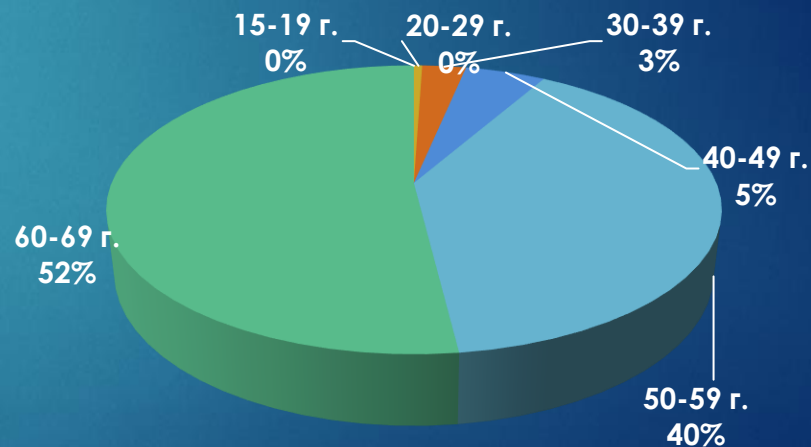

mentrend.bg