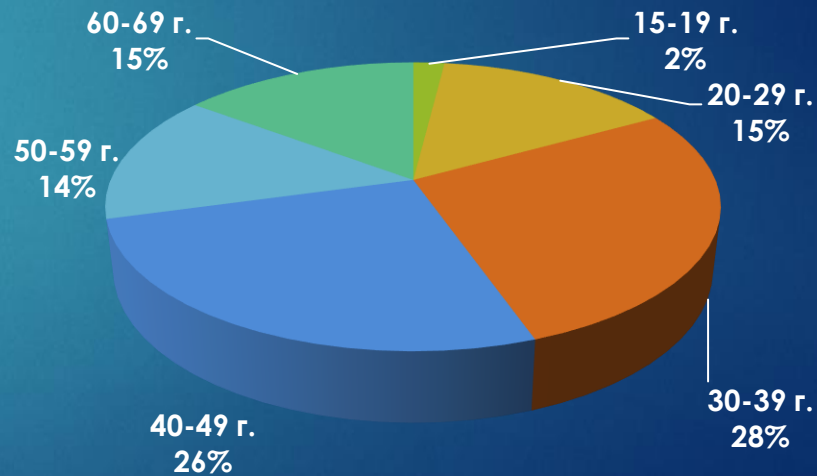

24plovdiv.bg