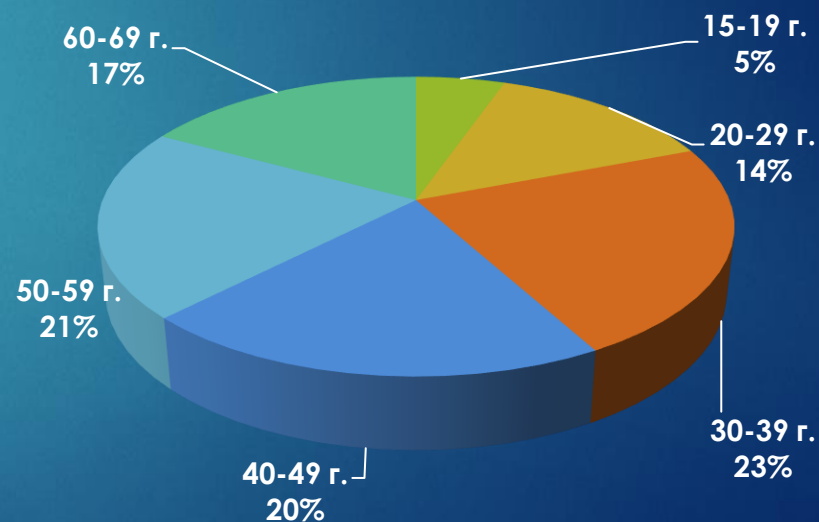

168chasa.bg

bgdnes.bg