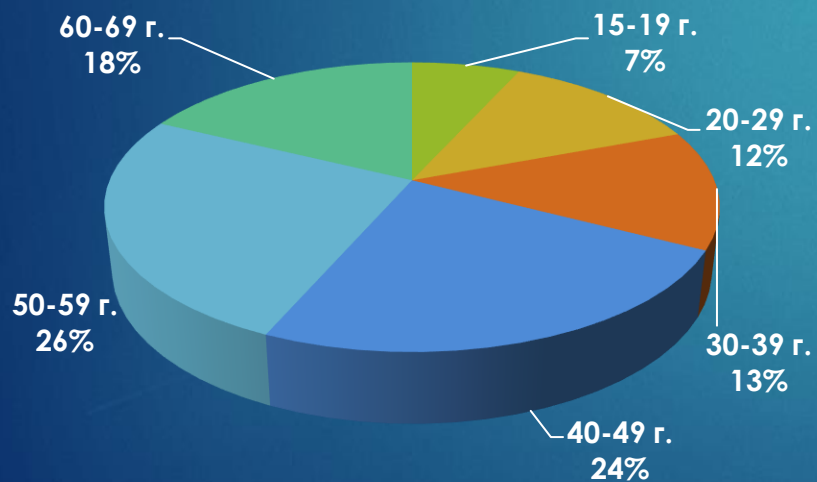

168chasa.bg

bgdnes.bg