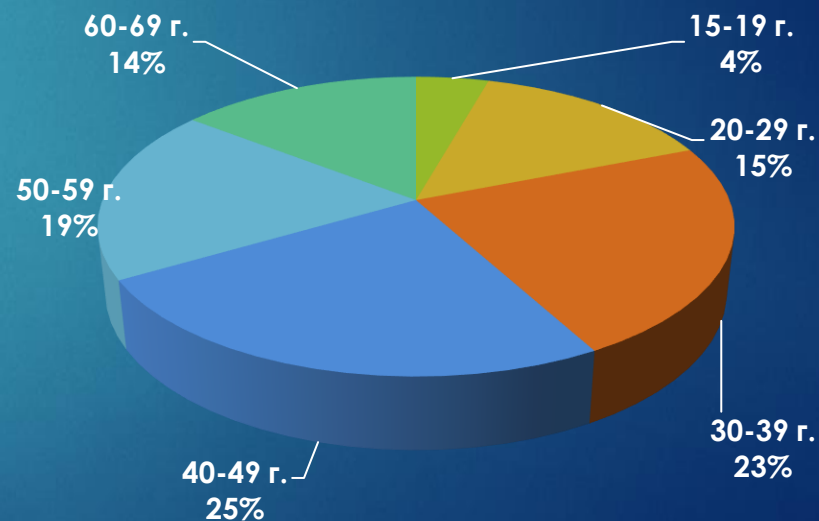

168chasa.bg

bgdnes.bg