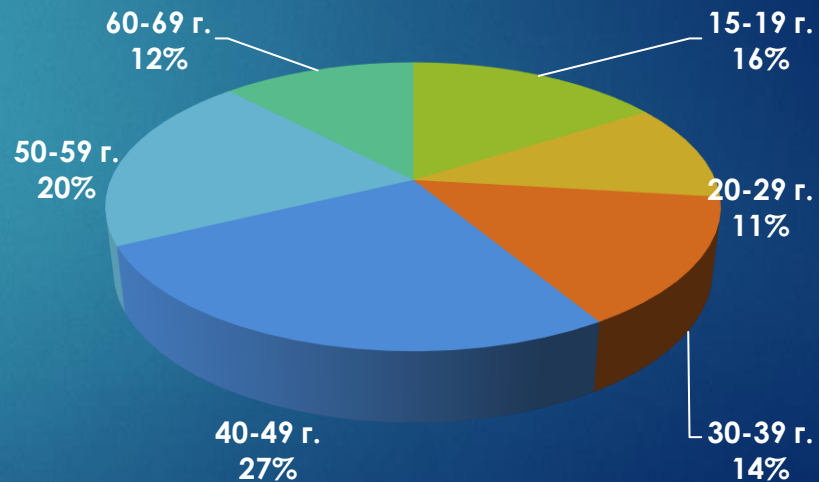

24plovdiv.bg