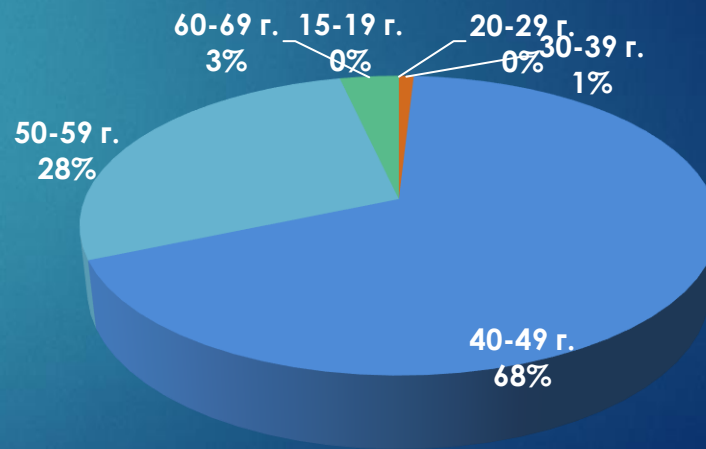

gradina24.bg