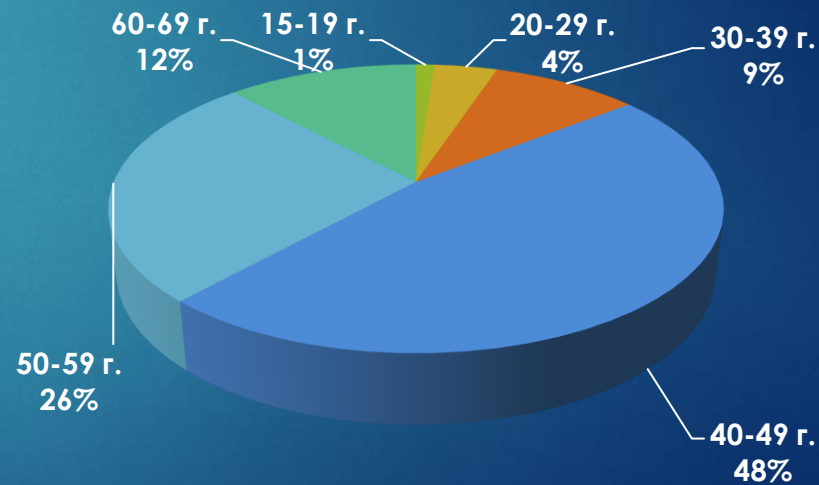

mentrend.bg