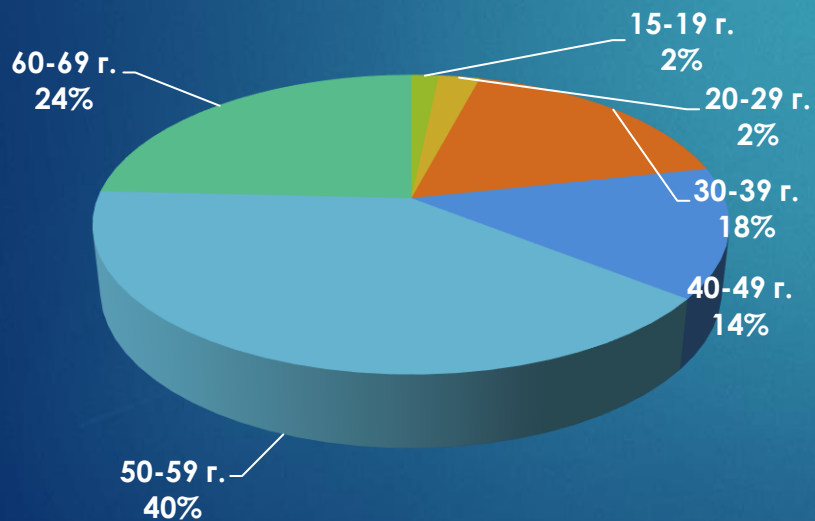

mentrend.bg