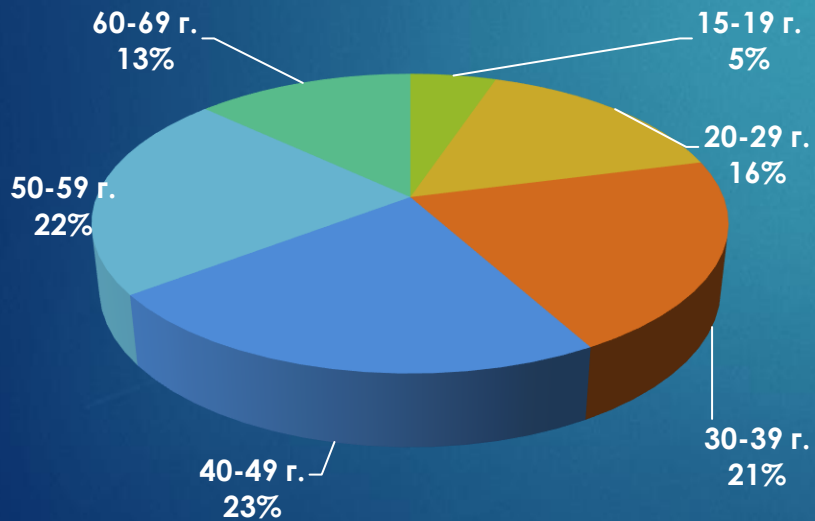

24plovdiv.bg