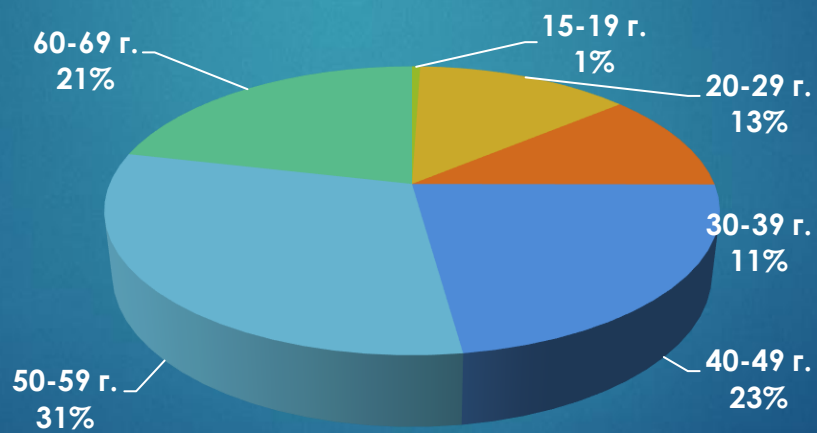

24zdrave.bg