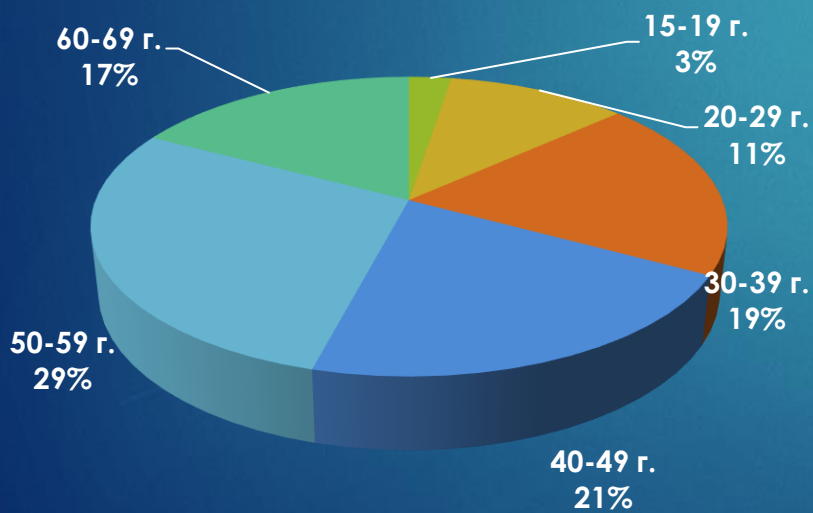

gradina24.bg