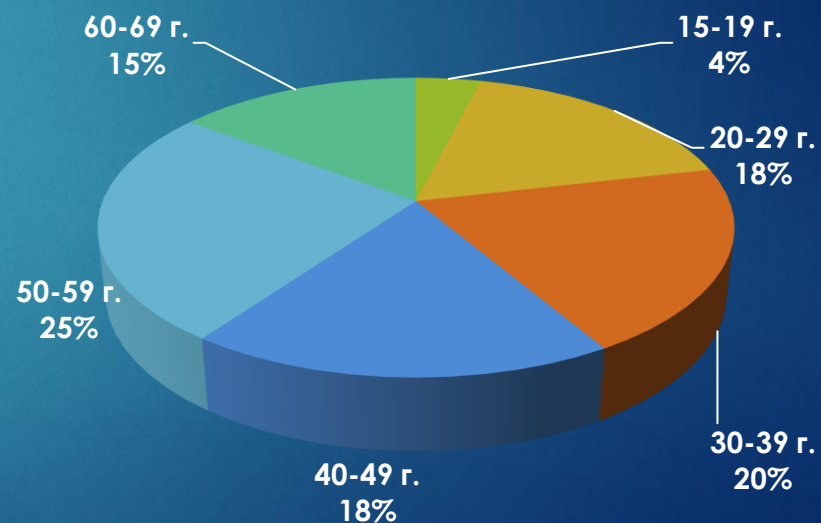

168chasa.bg

bgdnes.bg