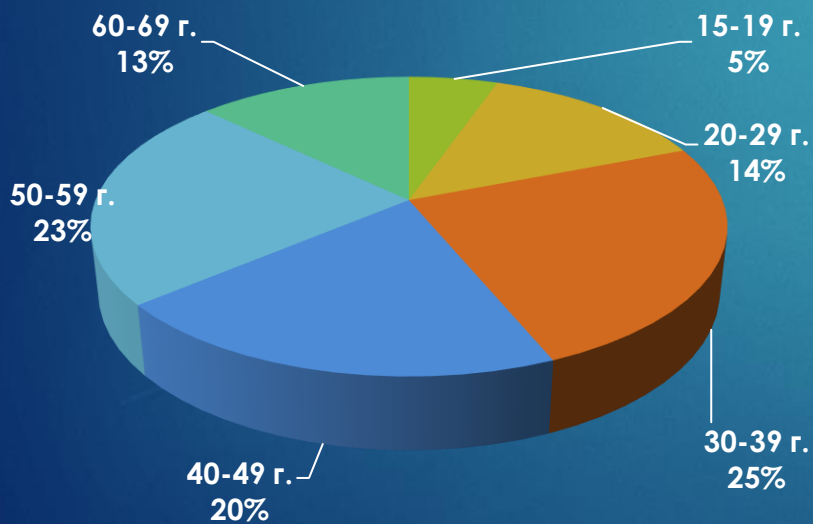

gradina24.bg