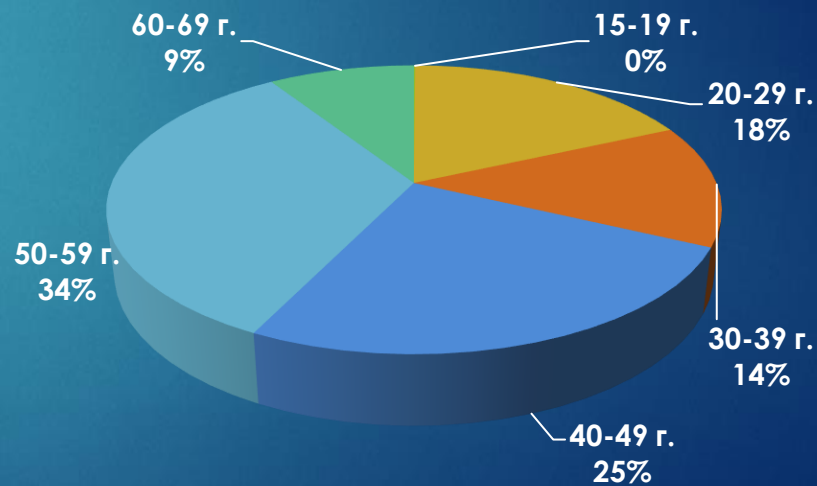

mentrend.bg