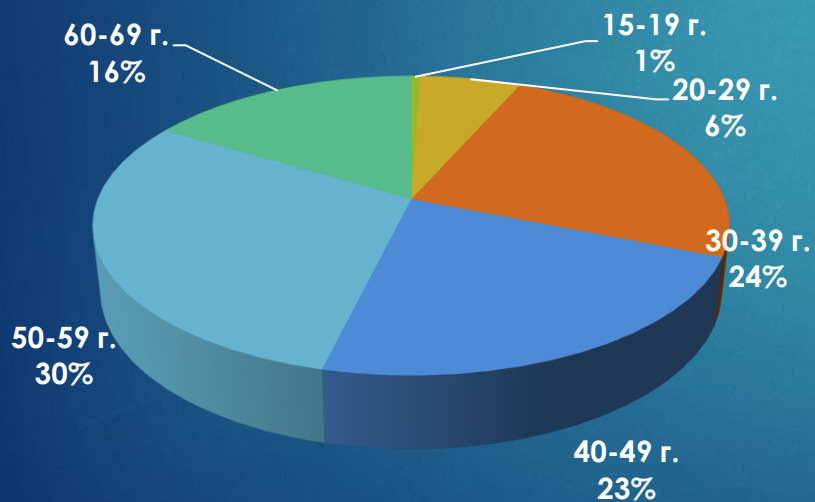

mentrend.bg