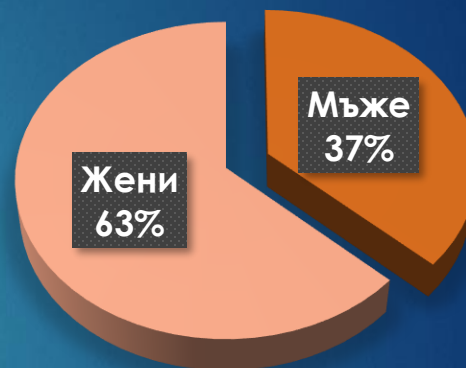

24plovdiv.bg