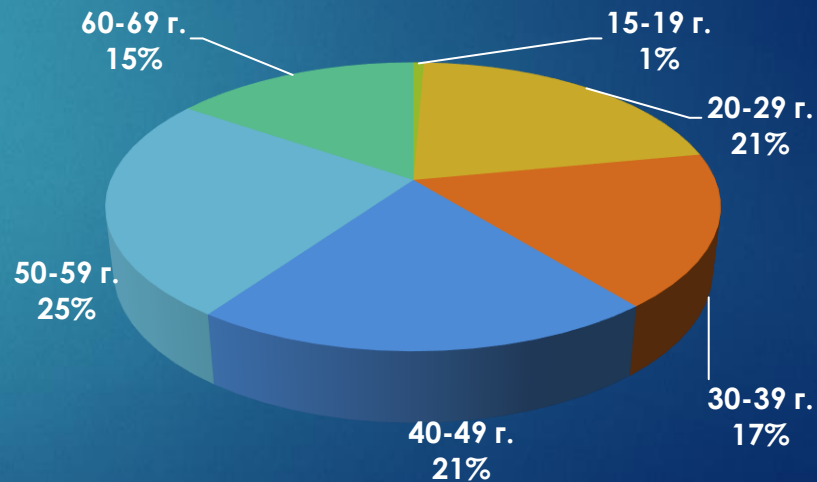

24plovdiv.bg