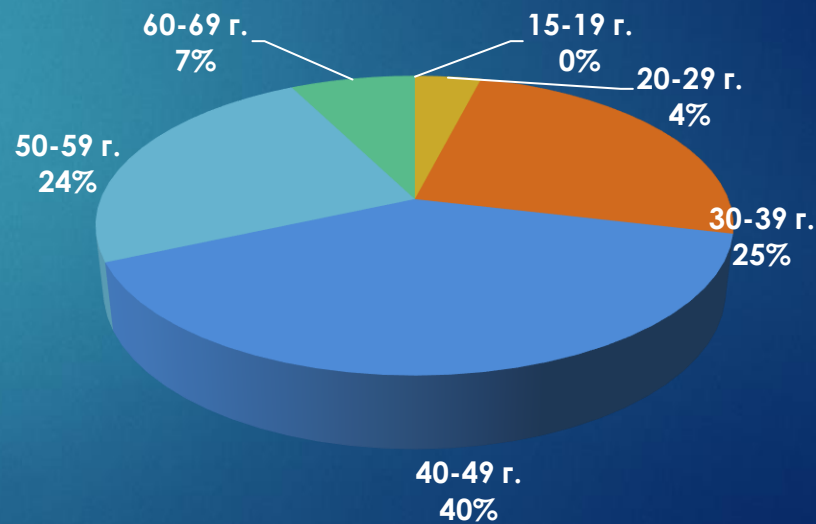

gradina24.bg