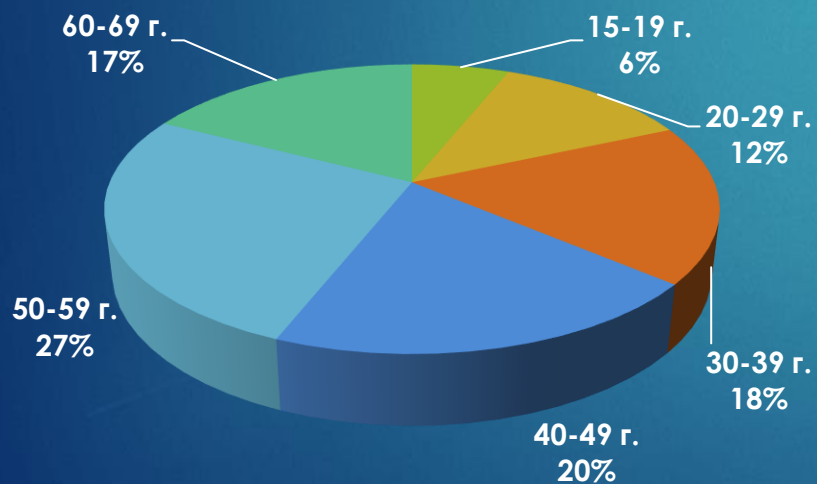

168chasa.bg

bgdnes.bg