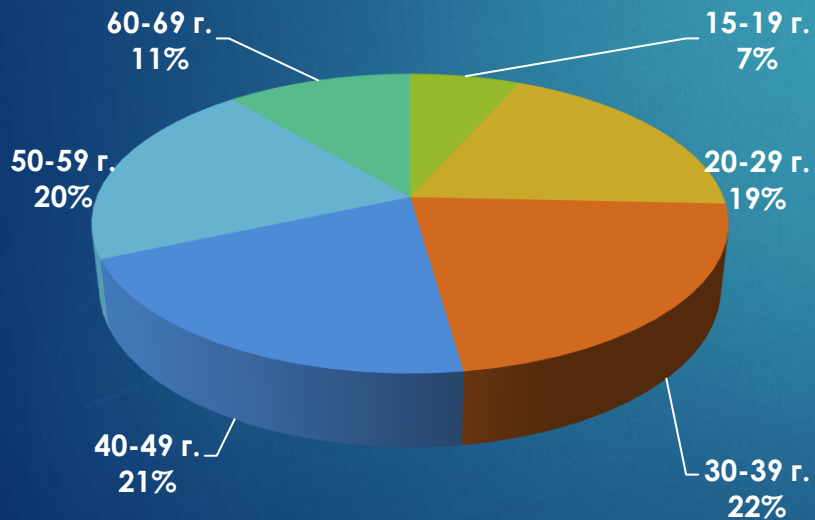

24plovdiv.bg