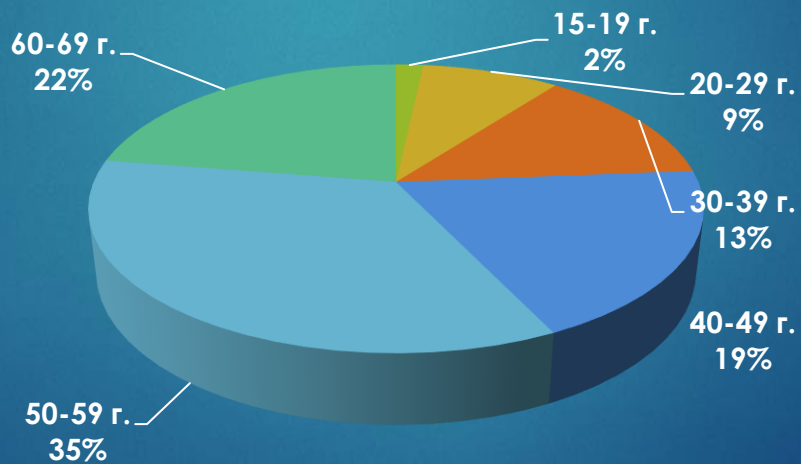

24zdrave.bg