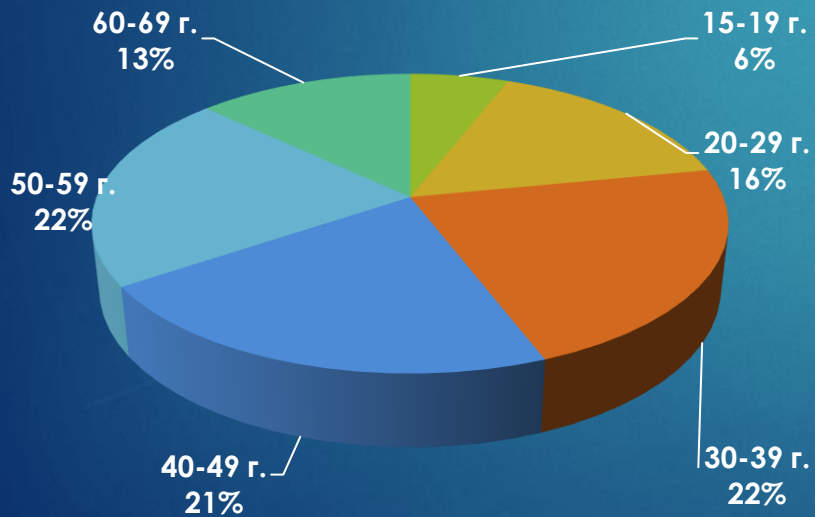

24plovdiv.bg