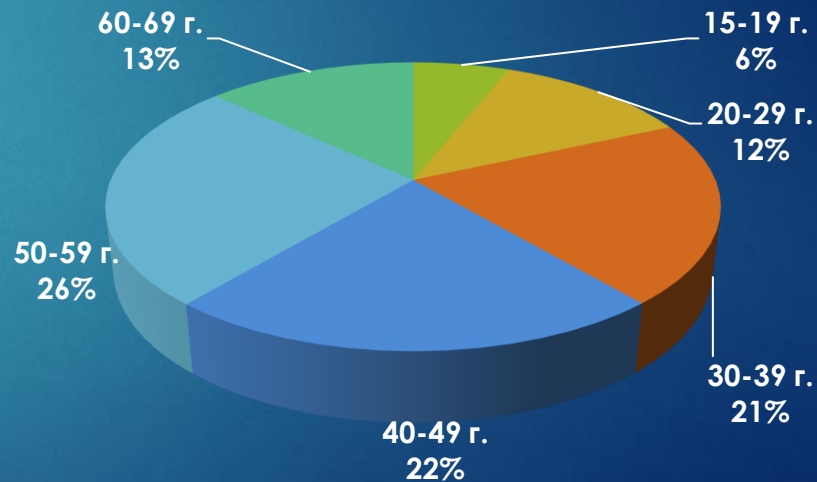

24plovdiv.bg