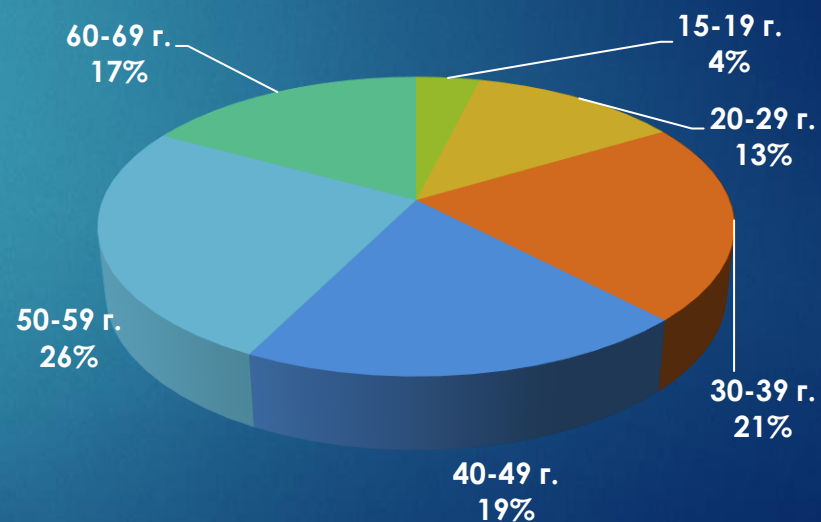

168chasa.bg

bgdnes.bg