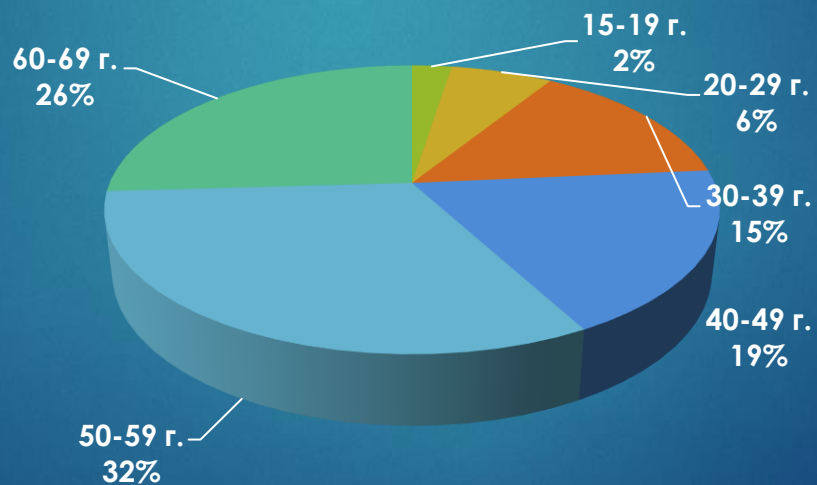

24zdrave.bg