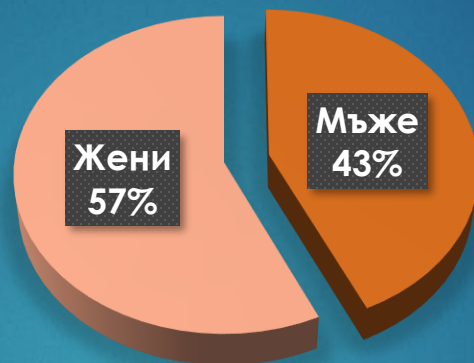

24zdrave.bg