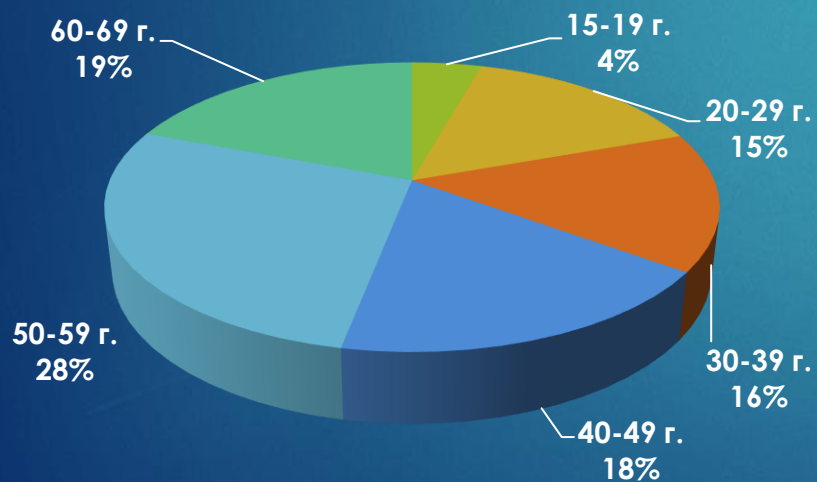

168chasa.bg

bgdnes.bg