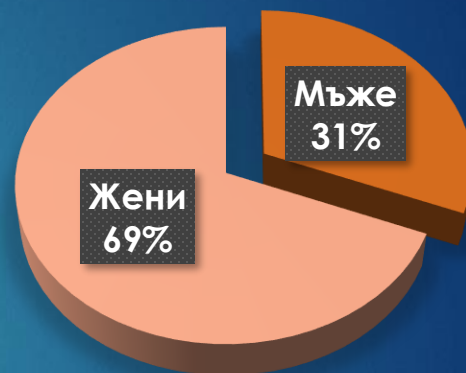

24plovdiv.bg