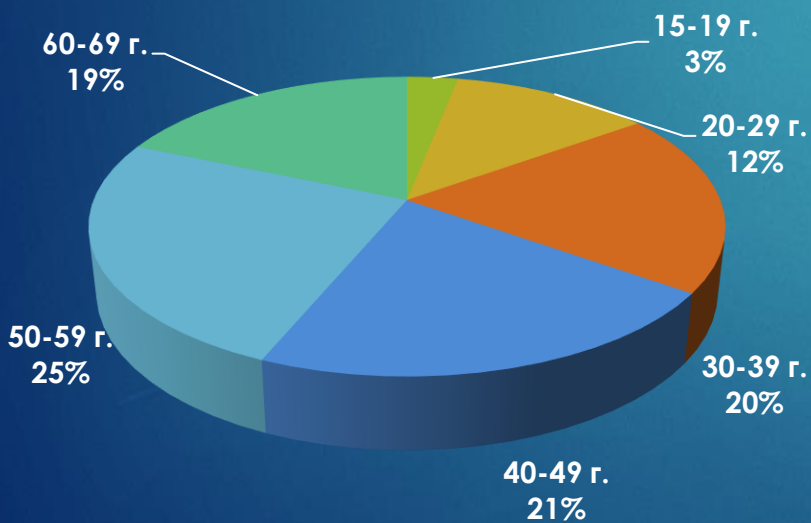

gradina24.bg