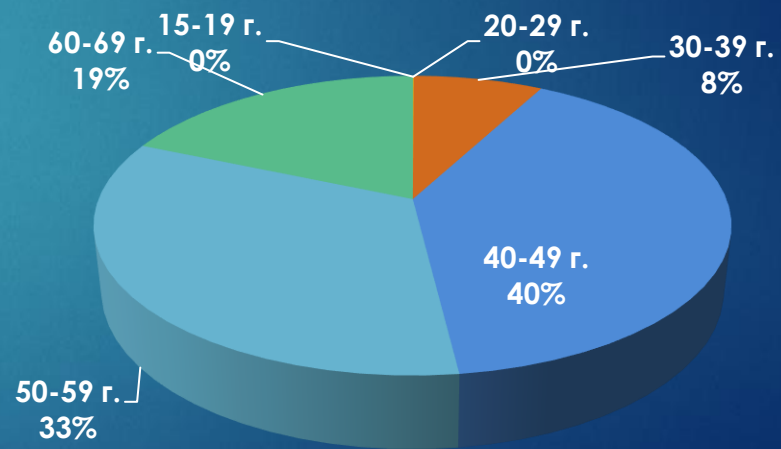

gradina24.bg