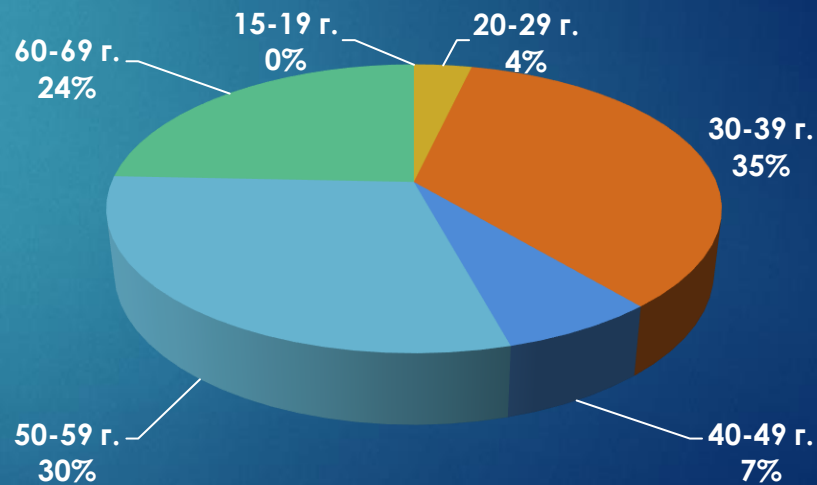

mentrend.bg