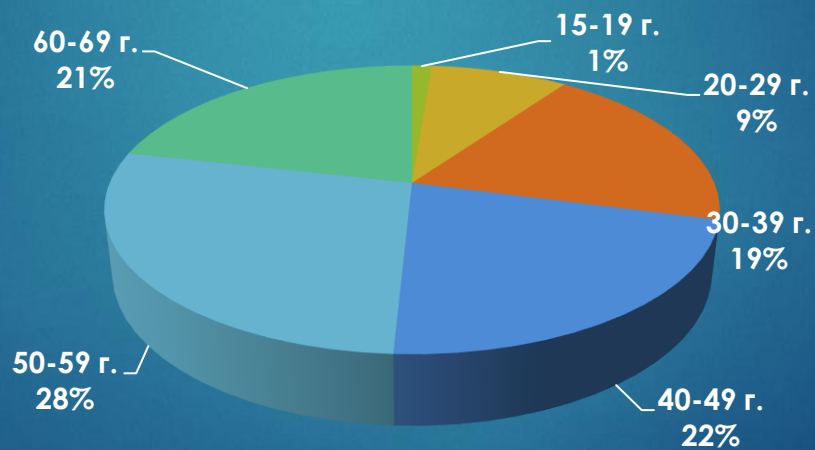

24zdrave.bg