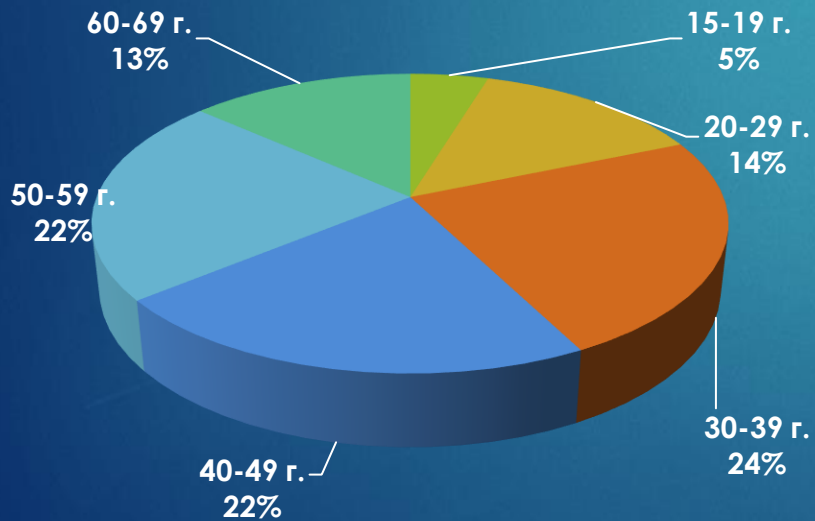

24plovdiv.bg