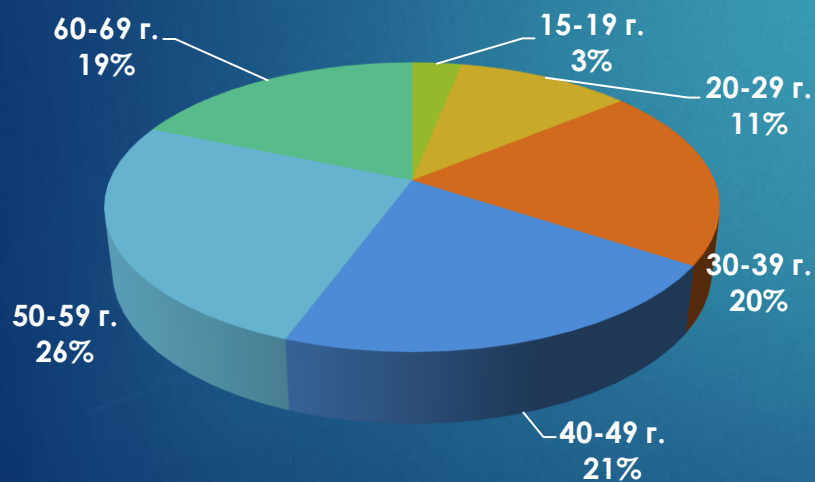

168chasa.bg

bgdnes.bg