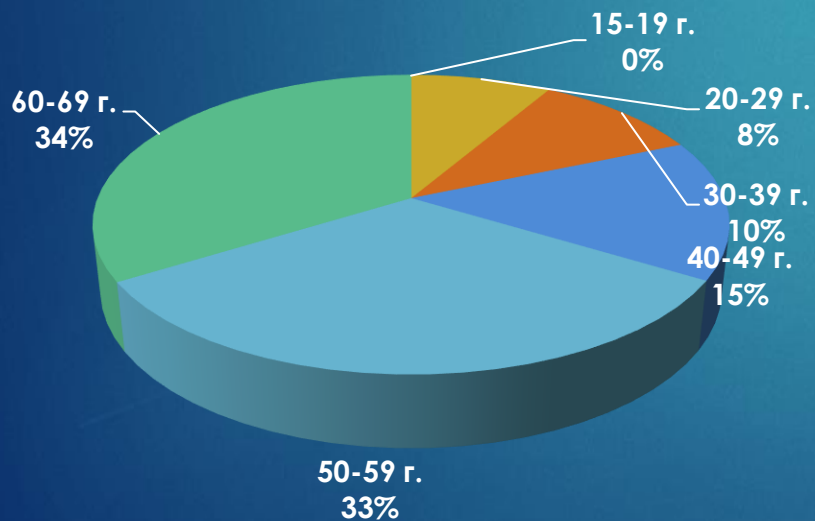

mentrend.bg