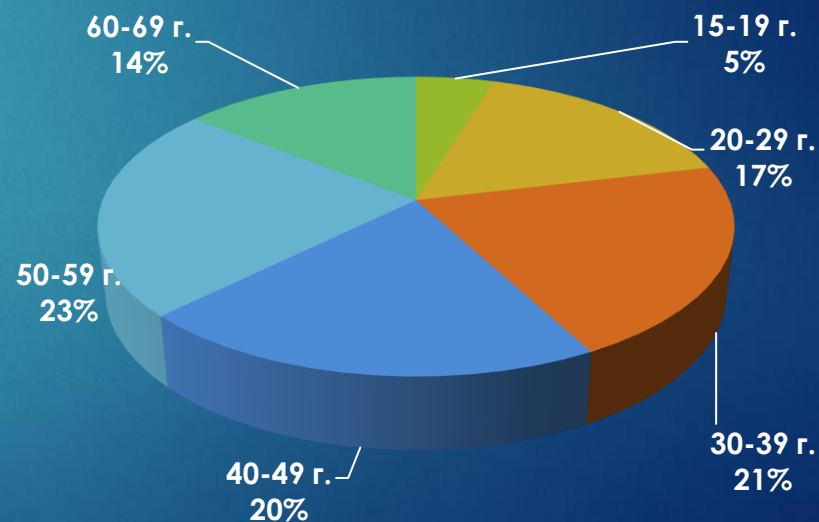

168chasa.bg

bgdnes.bg