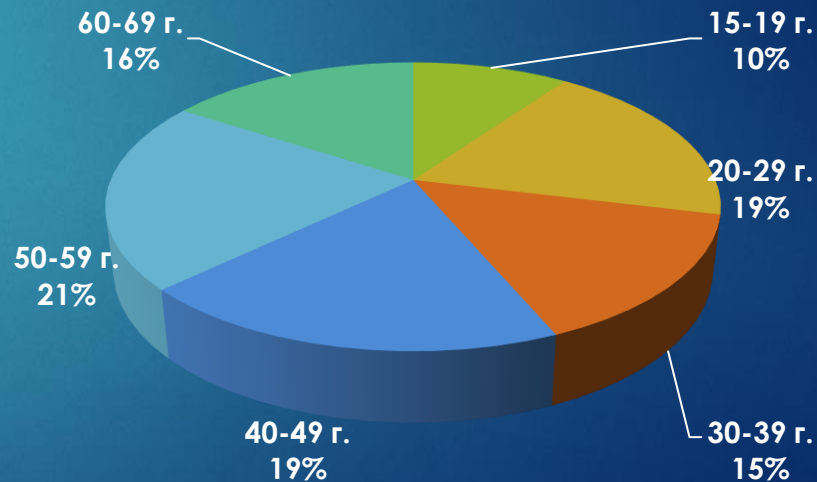

24plovdiv.bg