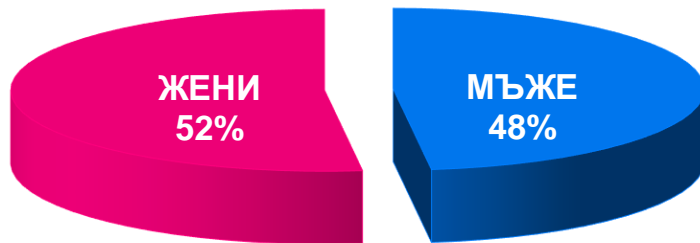

Къде сме ние?

Уебсайт	Реални потребители	Разгледани страници	Средно прекарано време на посетител (ч:мин:сек)	Интернет обхват
blitz.bg	1 748 742	91 871 021	1:17:47	37.49%
24chasa.bg	1 681 323	25 942 607	0:23:57	36.04%
fakti.bg	1 650 900	27 976 566	0:23:48	35.39%
novini.bg	1 630 921	22 319 553	0:13:53	34.96%
btvnovinite.bg	1 562 250	7 703 631	0:04:13	33.49%
nova.bg	1 527 785	18 066 632	0:08:35	32.75%
dariknews.bg	1 312 187	12 479 320	0:06:21	28.13%
actualno.com	1 238 213	8 805 724	0:09:40	26.54%
marica.bg	1 227 727	14 821 358	0:13:53	26.32%
dnes.bg	1 130 621	16 421 024	0:16:44	24.24%
gospodari.com	1 045 131	5 734 518	0:04:38	22.40%
vesti.bg	1 044 454	16 725 015	0:14:05	22.39%
trafficnews.bg	1 029 791	10 279 933	0:10:39	22.08%
news.bg	990 086	8 511 510	0:10:01	21.22%
bnr.bg	787 174	2 941 064	0:03:18	16.87%
dnevnik.bg	715 998	10 327 277	0:19:50	15.35%
offnews.bg	682 807	8 980 630	0:20:05	14.64%
monitor.bg	650 532	1 953 190	0:02:01	13.95%
trud.bg	620 780	4 937 586	0:08:42	13.31%
168chasa.bg	505 037	1 919 769	0:04:15	10.83%
bgonair.bg	417 856	883 532	0:01:13	8.96%
segabg.com	319 528	3 476 006	0:17:31	6.85%
manager.bg	299 458	945 709	0:02:21	6.42%
stolica.bg	264 336	741 158	0:01:25	5.67%
Dir.bg News	242 414	7 198 942	0:50:00	5.20%
tribune.bg	183 407	686 158	0:02:46	3.93%
BTV – NEWS	141 540	400 733	0:03:05	3.03%
mediapool.bg	40 520	1 412 171	0:41:13	0.87%
Topnovini.bg	9 417	188 760	0:03:53	0.20%
club.bg	8 593	19 037	0:02:59	0.18%
blitz.bg	1 748 742	91 871 021	1:17:47	37.49%

Профил на аудиторията (пол)

24chasa.bg

168chasa.bg

Профил на аудиторията (пол)

mila.bg

mama24.bg

mentrend.bg

24zdrave.bg

Профил на аудиторията (пол)

bgfermer.bg

dotbg.bg

gradina24.bg

Профил на аудиторията (пол)

bgdnes.bg

hiclub.bg

spomen.bg