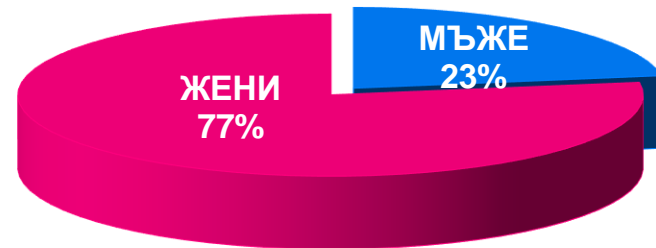

Къде сме ние?

Уебсайт	Реални потребители	Разгледани страници	Средно прекарано време на посетител (ч:мин:сек)	Интернет обхват
blitz.bg	1 748 742	91 871 021	1:17:47	37.49%
24chasa.bg	1 681 323	25 942 607	0:23:57	36.04%
fakti.bg	1 650 900	27 976 566	0:23:48	35.39%
novini.bg	1 630 921	22 319 553	0:13:53	34.96%
btvnovinite.bg	1 562 250	7 703 631	0:04:13	33.49%
nova.bg	1 527 785	18 066 632	0:08:35	32.75%
dariknews.bg	1 312 187	12 479 320	0:06:21	28.13%
actualno.com	1 238 213	8 805 724	0:09:40	26.54%
marica.bg	1 227 727	14 821 358	0:13:53	26.32%
dnes.bg	1 130 621	16 421 024	0:16:44	24.24%
gospodari.com	1 045 131	5 734 518	0:04:38	22.40%
vesti.bg	1 044 454	16 725 015	0:14:05	22.39%
trafficnews.bg	1 029 791	10 279 933	0:10:39	22.08%
news.bg	990 086	8 511 510	0:10:01	21.22%
bnr.bg	787 174	2 941 064	0:03:18	16.87%
dnevnik.bg	715 998	10 327 277	0:19:50	15.35%
offnews.bg	682 807	8 980 630	0:20:05	14.64%
monitor.bg	650 532	1 953 190	0:02:01	13.95%
trud.bg	620 780	4 937 586	0:08:42	13.31%
168chasa.bg	505 037	1 919 769	0:04:15	10.83%
bgonair.bg	417 856	883 532	0:01:13	8.96%
segabg.com	319 528	3 476 006	0:17:31	6.85%
manager.bg	299 458	945 709	0:02:21	6.42%
stolica.bg	264 336	741 158	0:01:25	5.67%
Dir.bg News	242 414	7 198 942	0:50:00	5.20%
tribune.bg	183 407	686 158	0:02:46	3.93%
BTV – NEWS	141 540	400 733	0:03:05	3.03%
mediapool.bg	40 520	1 412 171	0:41:13	0.87%
Topnovini.bg	9 417	188 760	0:03:53	0.20%
club.bg	8 593	19 037	0:02:59	0.18%
blitz.bg	1 748 742	91 871 021	1:17:47	37.49%

Профил на аудиторията (пол)

24chasa.bg

168chasa.bg

Профил на аудиторията (пол)

mila.bg

mama24.bg

mentrend.bg

24zdrave.bg

Профил на аудиторията (пол)

bgfermer.bg

dotbg.bg

gradina24.bg

Профил на аудиторията (пол)

bgdnes.bg

hiclub.bg

spomen.bg