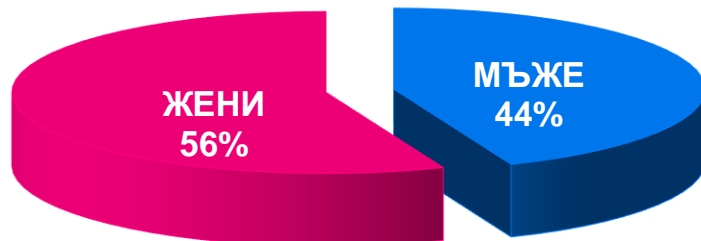

Профил на аудиторията (пол)

24chasa.bg

168chasa.bg

Профил на аудиторията (пол)

mila.bg

mama24.bg

mentrend.bg

24zdrave.bg

Профил на аудиторията (пол)

bgfermer.bg

dotbg.bg

gradina24.bg

Профил на аудиторията (пол)

bgdnes.bg

hiclub.bg

spomen.bg