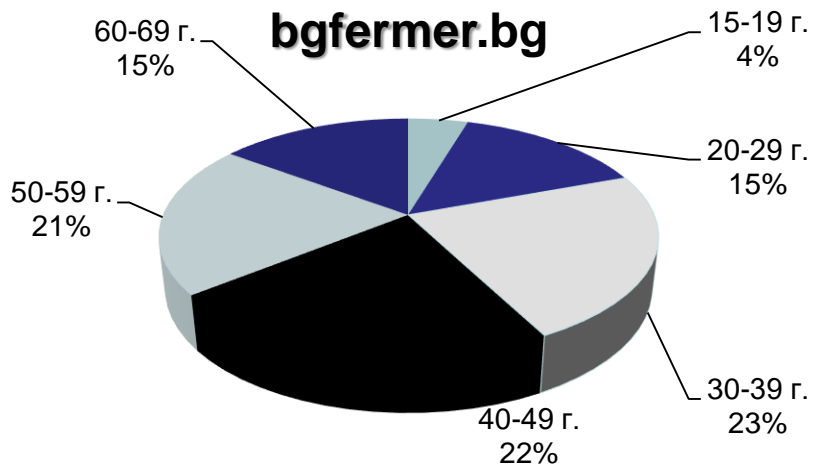

Профил на аудиторията (пол)

24chasa.bg

168chasa.bg

Профил на аудиторията (пол)

mila.bg

mama24.bg

mentrend.bg

24zdrave.bg

Профил на аудиторията (пол)

bgfermer.bg

dotbg.bg

gradina24.bg

Профил на аудиторията (пол)

bgdnes.bg

hiclub.bg

spomen.bg

Профил на аудиторията (възраст)

Профил на аудиторията (възраст)

Профил на аудиторията (възраст)

Профил на аудиторията (възраст)