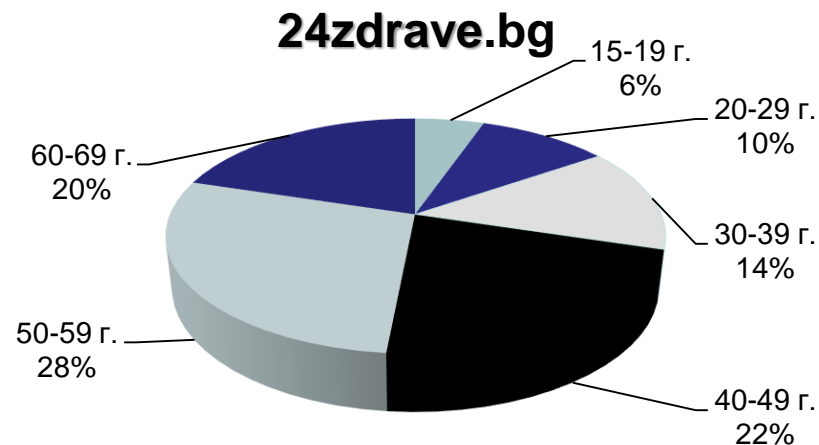

Профил на аудиторията (пол)

24chasa.bg

168chasa.bg

Профил на аудиторията (пол)

mila.bg

mama24.bg

mentrend.bg

24zdrave.bg

Профил на аудиторията (пол)

bgfermer.bg

dotbg.bg

gradina24.bg

Профил на аудиторията (пол)

bgdnes.bg

hiclub.bg

spomen.bg

Профил на аудиторията (възраст)

Профил на аудиторията (възраст)

Профил на аудиторията (възраст)

Профил на аудиторията (възраст)