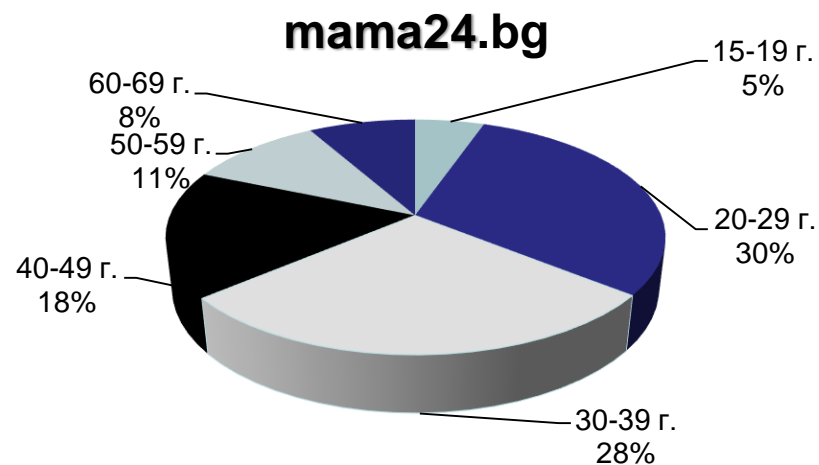

Профил на аудиторията (пол)

24chasa.bg

168chasa.bg

Профил на аудиторията (пол)

mila.bg

mama24.bg

mentrend.bg

24zdrave.bg

Профил на аудиторията (пол)

bgfermer.bg

dotbg.bg

gradina24.bg

Профил на аудиторията (пол)

bgdnes.bg

hiclub.bg

spomen.bg

Профил на аудиторията (възраст)

Профил на аудиторията (възраст)

Профил на аудиторията (възраст)

Профил на аудиторията (възраст)