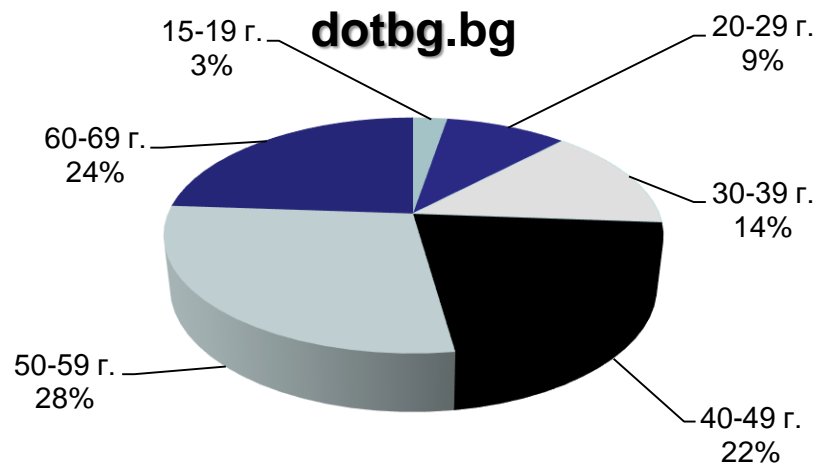

Профил на аудиторията (пол)

24chasa.bg

168chasa.bg

Профил на аудиторията (пол)

mila.bg

mama24.bg

mentrend.bg

24zdrave.bg

Профил на аудиторията (пол)

bgfermer.bg

dotbg.bg

gradina24.bg

Профил на аудиторията (пол)

bgdnes.bg

hiclub.bg

spomen.bg

Профил на аудиторията (възраст)

Профил на аудиторията (възраст)

Профил на аудиторията (възраст)

Профил на аудиторията (възраст)