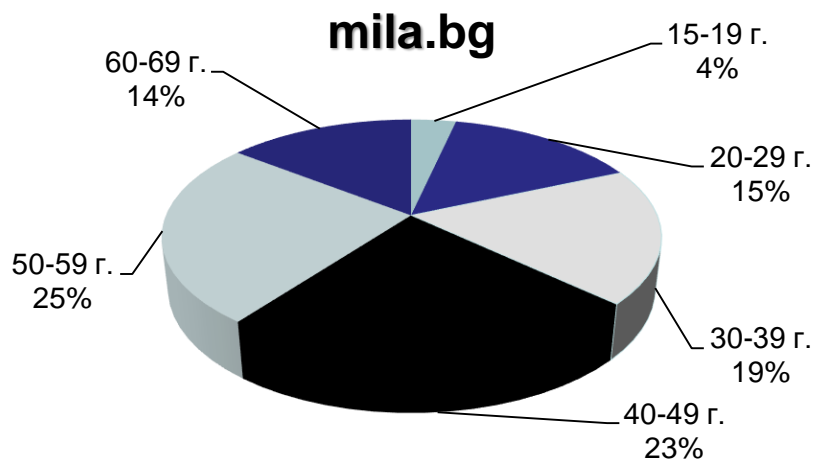

Къде сме ние?

Уебсайт	Реални потребители	Разгледани страници	Средно прекарано време на посетител (ч:мин:сек)	Интернет обхват
blitz.bg	1 748 742	91 871 021	1:17:47	37.49%
24chasa.bg	1 681 323	25 942 607	0:23:57	36.04%
fakti.bg	1 650 900	27 976 566	0:23:48	35.39%
novini.bg	1 630 921	22 319 553	0:13:53	34.96%
btvnovinite.bg	1 562 250	7 703 631	0:04:13	33.49%
nova.bg	1 527 785	18 066 632	0:08:35	32.75%
dariknews.bg	1 312 187	12 479 320	0:06:21	28.13%
actualno.com	1 238 213	8 805 724	0:09:40	26.54%
marica.bg	1 227 727	14 821 358	0:13:53	26.32%
dnes.bg	1 130 621	16 421 024	0:16:44	24.24%
gospodari.com	1 045 131	5 734 518	0:04:38	22.40%
vesti.bg	1 044 454	16 725 015	0:14:05	22.39%
trafficnews.bg	1 029 791	10 279 933	0:10:39	22.08%
news.bg	990 086	8 511 510	0:10:01	21.22%
bnr.bg	787 174	2 941 064	0:03:18	16.87%
dnevnik.bg	715 998	10 327 277	0:19:50	15.35%
offnews.bg	682 807	8 980 630	0:20:05	14.64%
monitor.bg	650 532	1 953 190	0:02:01	13.95%
trud.bg	620 780	4 937 586	0:08:42	13.31%
168chasa.bg	505 037	1 919 769	0:04:15	10.83%
bgonair.bg	417 856	883 532	0:01:13	8.96%
segabg.com	319 528	3 476 006	0:17:31	6.85%
manager.bg	299 458	945 709	0:02:21	6.42%
stolica.bg	264 336	741 158	0:01:25	5.67%
Dir.bg News	242 414	7 198 942	0:50:00	5.20%
tribune.bg	183 407	686 158	0:02:46	3.93%
BTV – NEWS	141 540	400 733	0:03:05	3.03%
mediapool.bg	40 520	1 412 171	0:41:13	0.87%
Topnovini.bg	9 417	188 760	0:03:53	0.20%
club.bg	8 593	19 037	0:02:59	0.18%
blitz.bg	1 748 742	91 871 021	1:17:47	37.49%

Профил на аудиторията (пол)

24chasa.bg

168chasa.bg

Профил на аудиторията (пол)

mila.bg

mama24.bg

mentrend.bg

24zdrave.bg

Профил на аудиторията (пол)

bgfermer.bg

dotbg.bg

gradina24.bg

Профил на аудиторията (пол)

bgdnes.bg

hiclub.bg

spomen.bg

Профил на аудиторията (възраст)

Профил на аудиторията (възраст)

Профил на аудиторията (възраст)

Профил на аудиторията (възраст)