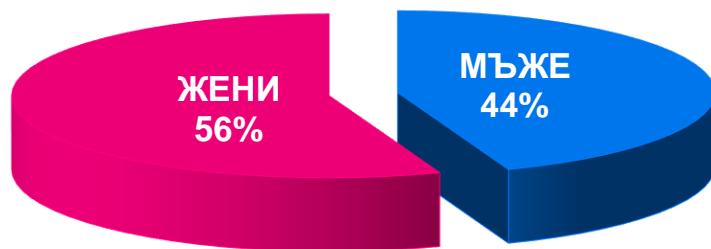

Профил на аудиторията (пол)

24chasa.bg