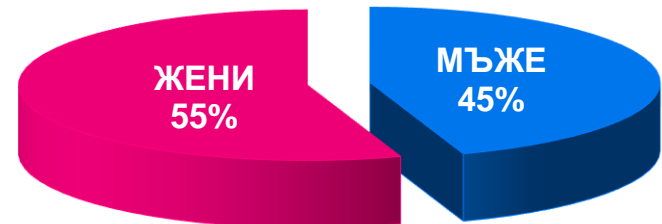

Профил на аудиторията (пол)

24chasa.bg

168chasa.bg

Профил на аудиторията (пол)

mila.bg

mama24.bg

mentrend.bg

24zdrave.bg

Профил на аудиторията (пол)

bgfermer.bg

dotbg.bg

gradina24.bg

Профил на аудиторията (пол)

bgdnes.bg

hiclub.bg

spomen.bg