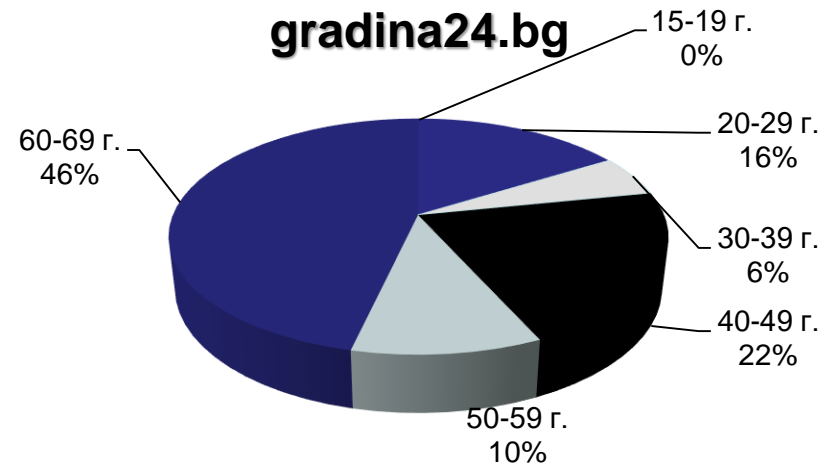

Профил на аудиторията (пол)

24chasa.bg

168chasa.bg

Профил на аудиторията (пол)

mila.bg

mama24.bg

mentrend.bg

24zdrave.bg

Профил на аудиторията (пол)

bgfermer.bg

dotbg.bg

gradina24.bg

Профил на аудиторията (пол)

bgdnes.bg

hiclub.bg

spomen.bg

Профил на аудиторията (възраст)

Профил на аудиторията (възраст)

Профил на аудиторията (възраст)

Профил на аудиторията (възраст)