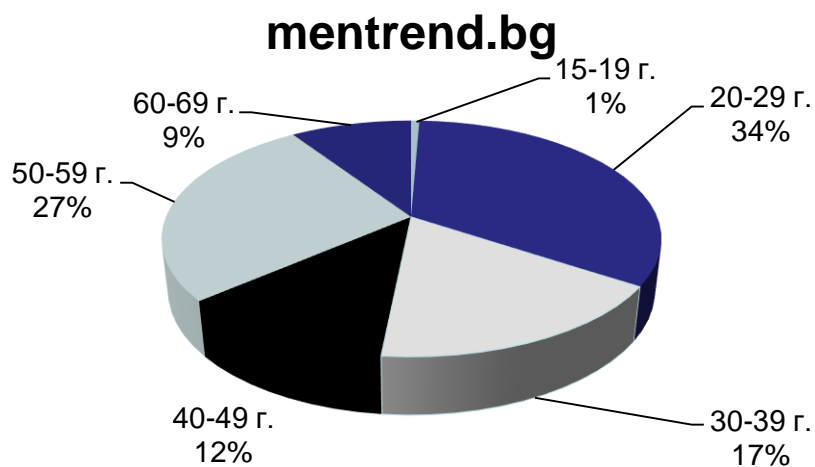

Профил на аудиторията (пол)

24chasa.bg

168chasa.bg

Профил на аудиторията (пол)

mila.bg

mama24.bg

mentrend.bg

24zdrave.bg

Профил на аудиторията (пол)

bgfermer.bg

dotbg.bg

gradina24.bg

Профил на аудиторията (пол)

bgdnes.bg

hiclub.bg

spomen.bg

Профил на аудиторията (възраст)

Профил на аудиторията (възраст)

Профил на аудиторията (възраст)

Профил на аудиторията (възраст)