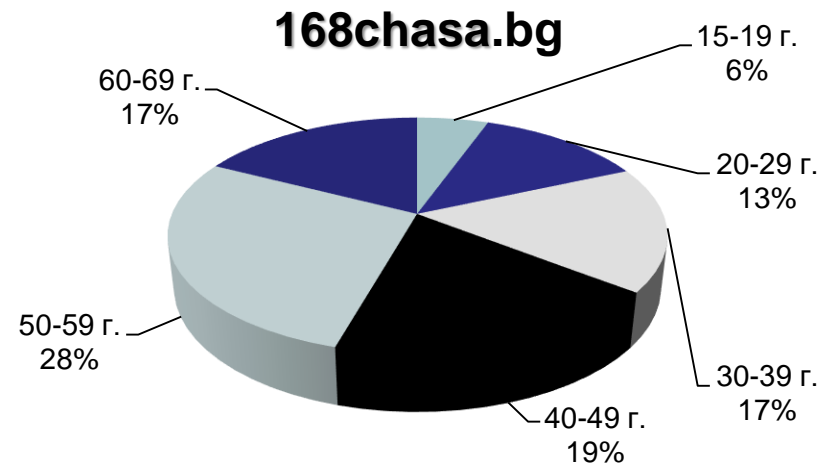

Профил на аудиторията (пол)

24chasa.bg

168chasa.bg

Профил на аудиторията (пол)

mila.bg

mama24.bg

mentrend.bg

24zdrave.bg

Профил на аудиторията (пол)

bgfermer.bg

dotbg.bg

gradina24.bg

Профил на аудиторията (пол)

bgdnes.bg

hiclub.bg

spomen.bg

Профил на аудиторията (възраст)

Профил на аудиторията (възраст)

Профил на аудиторията (възраст)

Профил на аудиторията (възраст)