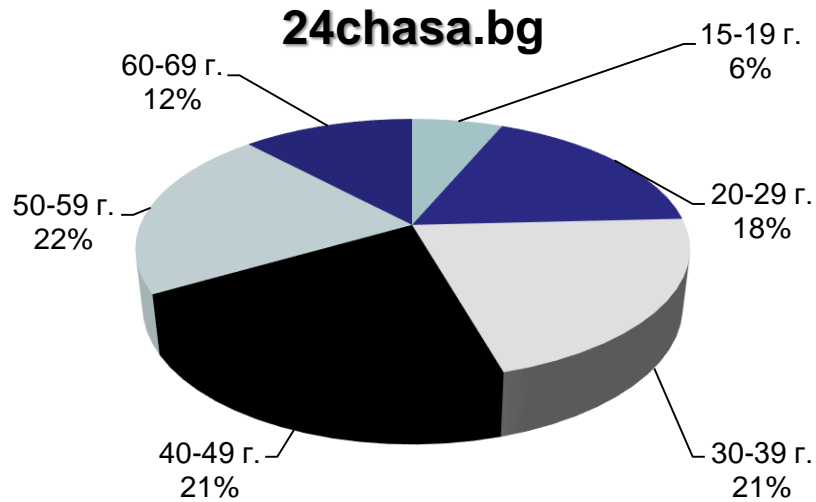

Профил на аудиторията (пол)

24chasa.bg

168chasa.bg

Профил на аудиторията (пол)

mila.bg

mama24.bg

mentrend.bg

24zdrave.bg

Профил на аудиторията (пол)

bgfermer.bg

dotbg.bg

gradina24.bg

Профил на аудиторията (пол)

bgdnes.bg

hiclub.bg

spomen.bg

Профил на аудиторията (възраст)

Профил на аудиторията (възраст)

Профил на аудиторията (възраст)

Профил на аудиторията (възраст)