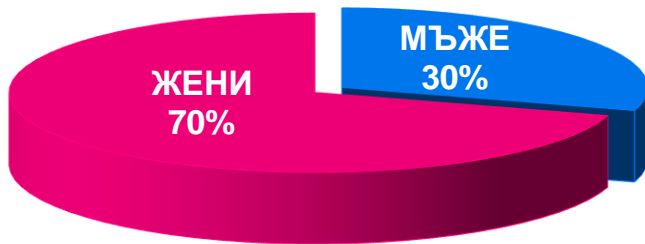

Къде сме ние?

Уебсайт	Реални потребители	Разгледани страници	Средно прекарано време на посетител (ч:мин:сек)	Интернет обхват
blitz.bg	1 748 742	91 871 021	1:17:47	37.49%
24chasa.bg	1 681 323	25 942 607	0:23:57	36.04%
fakti.bg	1 650 900	27 976 566	0:23:48	35.39%
novini.bg	1 630 921	22 319 553	0:13:53	34.96%
btvnovinite.bg	1 562 250	7 703 631	0:04:13	33.49%
nova.bg	1 527 785	18 066 632	0:08:35	32.75%
dariknews.bg	1 312 187	12 479 320	0:06:21	28.13%
actualno.com	1 238 213	8 805 724	0:09:40	26.54%
marica.bg	1 227 727	14 821 358	0:13:53	26.32%
dnes.bg	1 130 621	16 421 024	0:16:44	24.24%
gospodari.com	1 045 131	5 734 518	0:04:38	22.40%
vesti.bg	1 044 454	16 725 015	0:14:05	22.39%
trafficnews.bg	1 029 791	10 279 933	0:10:39	22.08%
news.bg	990 086	8 511 510	0:10:01	21.22%
bnr.bg	787 174	2 941 064	0:03:18	16.87%
dnevnik.bg	715 998	10 327 277	0:19:50	15.35%
offnews.bg	682 807	8 980 630	0:20:05	14.64%
monitor.bg	650 532	1 953 190	0:02:01	13.95%
trud.bg	620 780	4 937 586	0:08:42	13.31%
168chasa.bg	505 037	1 919 769	0:04:15	10.83%
bgonair.bg	417 856	883 532	0:01:13	8.96%
segabg.com	319 528	3 476 006	0:17:31	6.85%
manager.bg	299 458	945 709	0:02:21	6.42%
stolica.bg	264 336	741 158	0:01:25	5.67%
Dir.bg News	242 414	7 198 942	0:50:00	5.20%
tribune.bg	183 407	686 158	0:02:46	3.93%
BTV – NEWS	141 540	400 733	0:03:05	3.03%
mediapool.bg	40 520	1 412 171	0:41:13	0.87%
Topnovini.bg	9 417	188 760	0:03:53	0.20%
club.bg	8 593	19 037	0:02:59	0.18%
blitz.bg	1 748 742	91 871 021	1:17:47	37.49%

Профил на аудиторията (пол)

24chasa.bg

168chasa.bg

Профил на аудиторията (пол)

mila.bg

mama24.bg

mentrend.bg

24zdrave.bg

Профил на аудиторията (пол)

bgfermer.bg

dotbg.bg

gradina24.bg

Профил на аудиторията (пол)

bgdnes.bg

hiclub.bg

spomen.bg