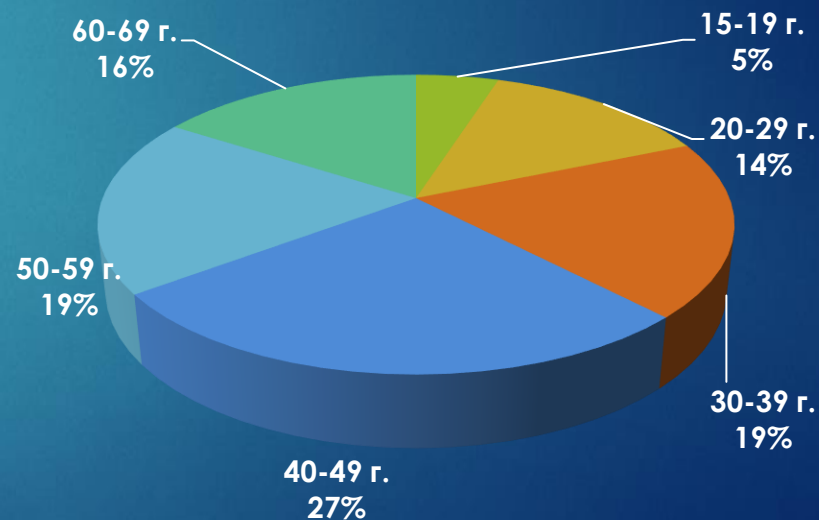

168chasa.bg

bgdnes.bg