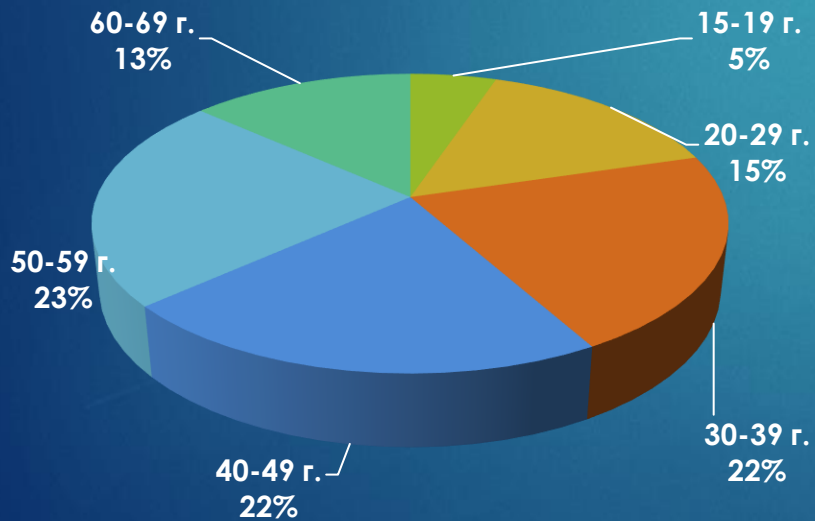

24plovdiv.bg