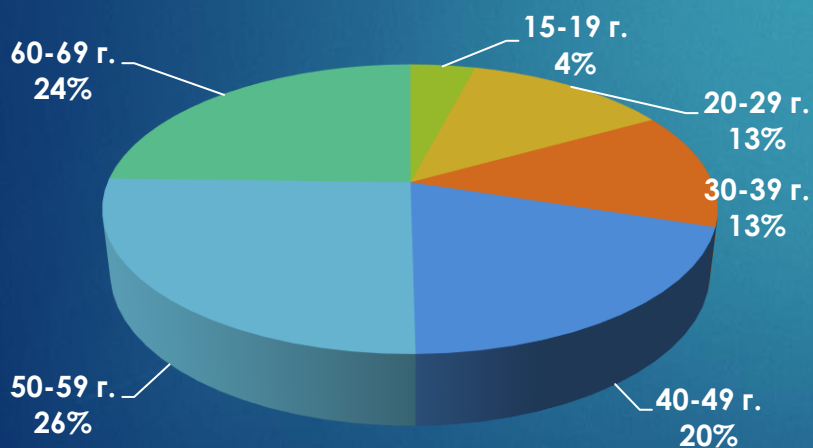

mentrend.bg