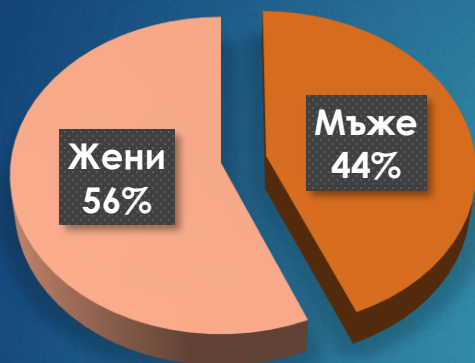

bgfermer.bg