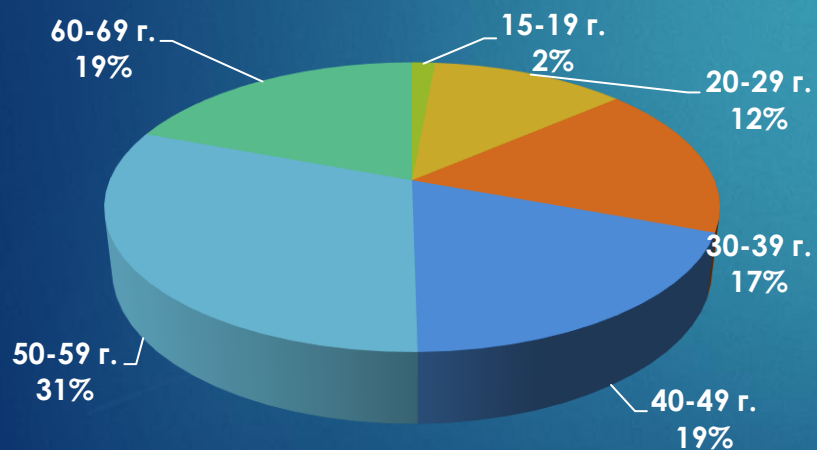

168chasa.bg

bgdnes.bg