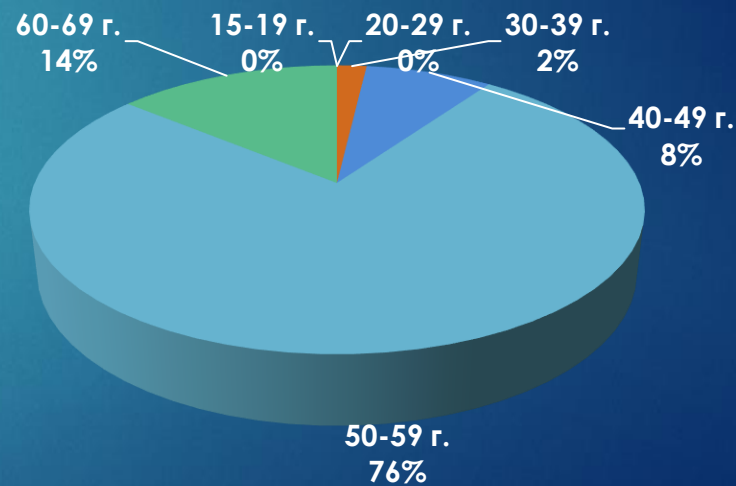

mentrend.bg