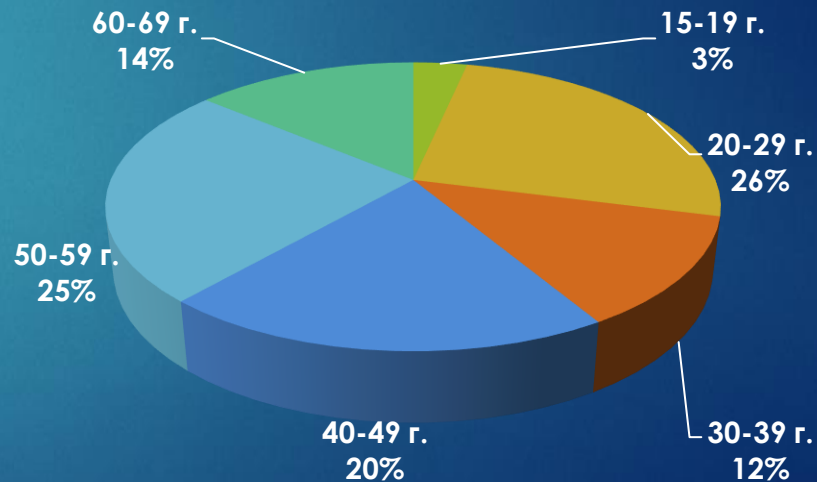

24plovdiv.bg