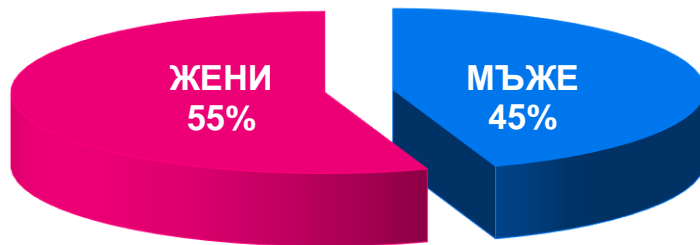

Къде сме ние?

Уебсайт	Реални потребители	Разгледани страници	Средно прекарано време на посетител (ч:мин:сек)	Интернет обхват
24chasa.bg	1 652 836	22 967 365	0:19:07	35.26%
blitz.bg	1 549 986	82 277 771	1:10:36	33.07%
fakti.bg	1 464 230	26 012 969	0:22:54	31.24%
btvnovinite.bg	1 436 357	6 778 228	0:03:35	30.64%
novini.bg	1 332 681	15 887 019	0:10:23	28.43%
dariknews.bg	1 260 401	12 490 208	0:05:50	26.89%
actualno.com	1 235 804	11 812 713	0:11:09	26.37%
nova.bg	1 202 952	18 542 690	0:13:12	25.66%
vesti.bg	1 199 721	19 157 423	0:12:14	25.60%
dnes.bg	1 071 814	15 342 092	0:14:50	22.87%
marica.bg	1 047 769	11 045 652	0:10:28	22.35%
news.bg	889 084	7 236 150	0:08:49	18.97%
dnevnik.bg	861 706	11 002 859	0:15:58	18.38%
trafficnews.bg	736 818	7 574 322	0:10:14	15.72%
offnews.bg	700 890	9 915 310	0:16:32	14.95%
bnr.bg	690 377	2 736 659	0:03:12	14.73%
bnt.bg	640 620	2 270 344	0:02:53	13.67%
trud.bg	618 145	4 651 131	0:07:22	13.19%
monitor.bg	580 790	1 691 050	0:01:46	12.39%
gospodari.com	533 494	2 329 457	0:03:43	11.38%
168chasa.bg	491 001	1 611 804	0:03:28	10.48%
segabg.com	401 422	4 093 508	0:12:05	8.56%
manager.bg	300 244	1 083 543	0:02:37	6.41%
stolica.bg	230 621	717 130	0:01:50	4.92%
Dir.bg News	229 774	5 617 888	0:35:49	4.90%
bgonair.bg	228 055	604 875	0:01:36	4.87%
tribune.bg	193 249	709 971	0:02:53	4.12%
izbori.bg	156 546	418 501	0:01:30	3.34%
BTV – NEWS	142 449	506 970	0:03:33	3.04%
Topnovini.bg	48 571	409 751	0:00:53	1.04%
mediapool.bg	38 817	1 379 633	0:37:56	0.83%
club.bg	4 741	15 346	0:03:32	0.10%

Профил на аудиторията (пол)

24chasa.bg

168chasa.bg

Профил на аудиторията (пол)

mila.bg

mama24.bg

24zdrave.bg

Профил на аудиторията (пол)

bgfermer.bg

dotbg.bg

Профил на аудиторията (пол)

bgdnes.bg

hiclub.bg

spomen.bg

Профил на аудиторията (възраст)

Профил на аудиторията (възраст)