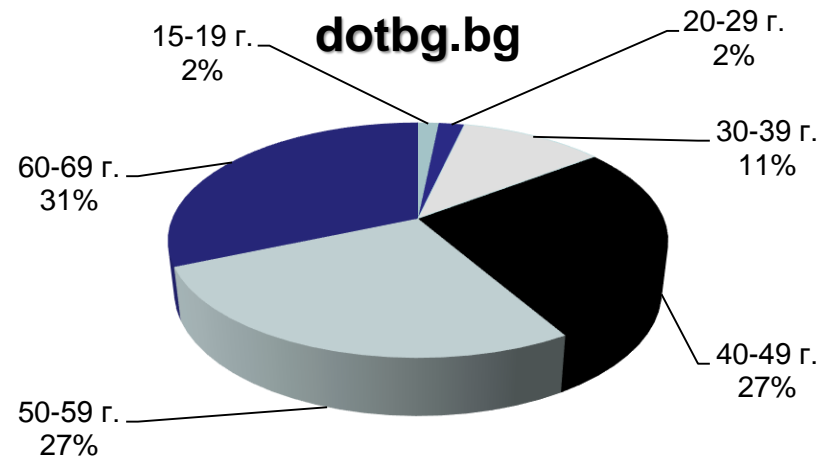

Профил на аудиторията (пол)

24chasa.bg

168chasa.bg

Профил на аудиторията (пол)

mila.bg

mama24.bg

24zdrave.bg

Профил на аудиторията (пол)

bgfermer.bg

dotbg.bg

Профил на аудиторията (пол)

bgdnes.bg

hiclub.bg

spomen.bg

Профил на аудиторията (възраст)

Профил на аудиторията (възраст)

Профил на аудиторията (възраст)

Профил на аудиторията (възраст)