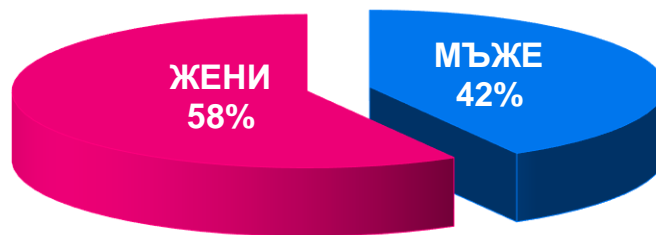

Къде сме ние?

Уебсайт	Реални потребители	Разгледани страници	Средно прекарано време на посетител (ч:мин:сек)	Интернет обхват
24chasa.bg	1 652 836	22 967 365	0:19:07	35.26%
blitz.bg	1 549 986	82 277 771	1:10:36	33.07%
fakti.bg	1 464 230	26 012 969	0:22:54	31.24%
btvnovinite.bg	1 436 357	6 778 228	0:03:35	30.64%
novini.bg	1 332 681	15 887 019	0:10:23	28.43%
dariknews.bg	1 260 401	12 490 208	0:05:50	26.89%
actualno.com	1 235 804	11 812 713	0:11:09	26.37%
nova.bg	1 202 952	18 542 690	0:13:12	25.66%
vesti.bg	1 199 721	19 157 423	0:12:14	25.60%
dnes.bg	1 071 814	15 342 092	0:14:50	22.87%
marica.bg	1 047 769	11 045 652	0:10:28	22.35%
news.bg	889 084	7 236 150	0:08:49	18.97%
dnevnik.bg	861 706	11 002 859	0:15:58	18.38%
trafficnews.bg	736 818	7 574 322	0:10:14	15.72%
offnews.bg	700 890	9 915 310	0:16:32	14.95%
bnr.bg	690 377	2 736 659	0:03:12	14.73%
bnt.bg	640 620	2 270 344	0:02:53	13.67%
trud.bg	618 145	4 651 131	0:07:22	13.19%
monitor.bg	580 790	1 691 050	0:01:46	12.39%
gospodari.com	533 494	2 329 457	0:03:43	11.38%
168chasa.bg	491 001	1 611 804	0:03:28	10.48%
segabg.com	401 422	4 093 508	0:12:05	8.56%
manager.bg	300 244	1 083 543	0:02:37	6.41%
stolica.bg	230 621	717 130	0:01:50	4.92%
Dir.bg News	229 774	5 617 888	0:35:49	4.90%
bgonair.bg	228 055	604 875	0:01:36	4.87%
tribune.bg	193 249	709 971	0:02:53	4.12%
izbori.bg	156 546	418 501	0:01:30	3.34%
BTV – NEWS	142 449	506 970	0:03:33	3.04%
Topnovini.bg	48 571	409 751	0:00:53	1.04%
mediapool.bg	38 817	1 379 633	0:37:56	0.83%
club.bg	4 741	15 346	0:03:32	0.10%

Профил на аудиторията (пол)

24chasa.bg

168chasa.bg

Профил на аудиторията (пол)

mila.bg

mama24.bg

24zdrave.bg

Профил на аудиторията (пол)

bgfermer.bg

dotbg.bg

Профил на аудиторията (пол)

bgdnes.bg

hiclub.bg

spomen.bg

Профил на аудиторията (възраст)

Профил на аудиторията (възраст)