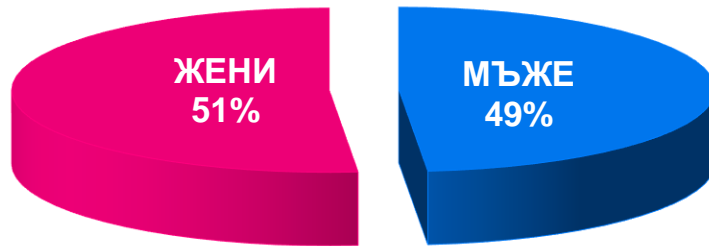

Профил на аудиторията (пол)

24chasa.bg