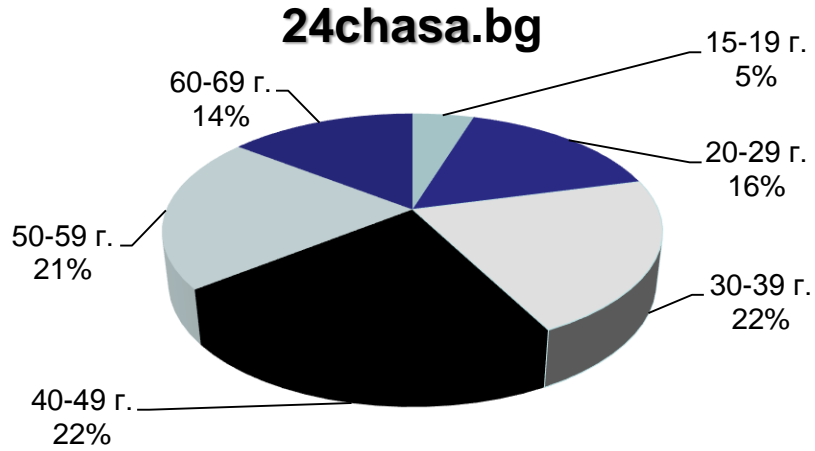

Профил на аудиторията (пол)

24chasa.bg

168chasa.bg

Профил на аудиторията (пол)

mila.bg

mama24.bg

24zdrave.bg

Профил на аудиторията (пол)

bgfermer.bg

dotbg.bg

Профил на аудиторията (пол)

bgdnes.bg

hiclub.bg

spomen.bg

Профил на аудиторията (възраст)

Профил на аудиторията (възраст)

Профил на аудиторията (възраст)

Профил на аудиторията (възраст)