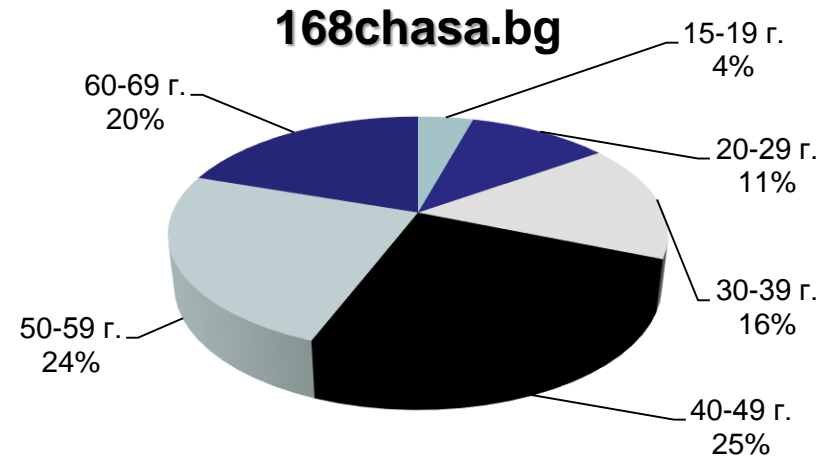

Профил на аудиторията (пол)

24chasa.bg

168chasa.bg

Профил на аудиторията (пол)

mila.bg

mama24.bg

24zdrave.bg

Профил на аудиторията (пол)

bgfermer.bg

dotbg.bg

Профил на аудиторията (пол)

bgdnes.bg

hiclub.bg

spomen.bg

Профил на аудиторията (възраст)

Профил на аудиторията (възраст)

Профил на аудиторията (възраст)

Профил на аудиторията (възраст)