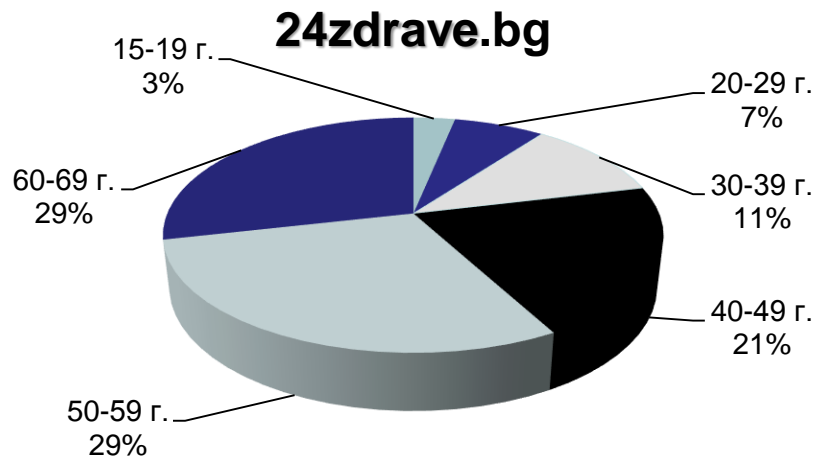

Профил на аудиторията (пол)

24chasa.bg

168chasa.bg

Профил на аудиторията (пол)

mila.bg

mama24.bg

24zdrave.bg

Профил на аудиторията (пол)

bgfermer.bg

dotbg.bg

Профил на аудиторията (пол)

bgdnes.bg

hiclub.bg

spomen.bg

Профил на аудиторията (възраст)

Профил на аудиторията (възраст)

Профил на аудиторията (възраст)

Профил на аудиторията (възраст)