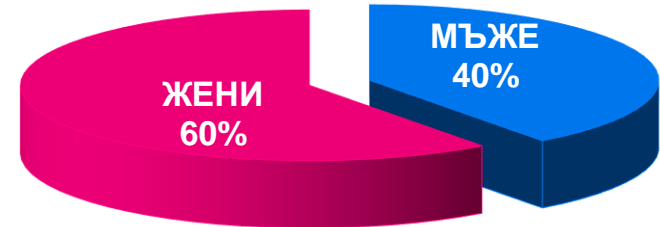

Профил на аудиторията (пол)

24chasa.bg

168chasa.bg

Профил на аудиторията (пол)

mila.bg

mama24.bg

24zdrave.bg

Профил на аудиторията (пол)

bgfermer.bg

dotbg.bg

Профил на аудиторията (пол)

bgdnes.bg

hiclub.bg

spomen.bg

Профил на аудиторията (възраст)

Профил на аудиторията (възраст)

Профил на аудиторията (възраст)

Профил на аудиторията (възраст)