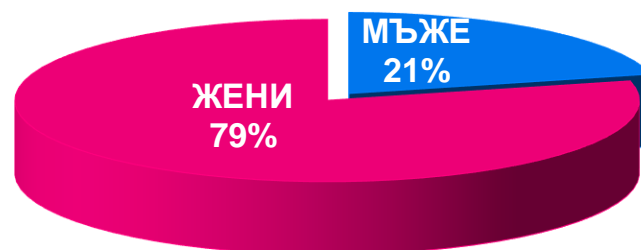

Къде сме ние?

Уебсайт	Реални потребители	Разгледани страници	Средно прекарано време на посетител (ч:мин:сек)	Интернет обхват
24chasa.bg	1 652 836	22 967 365	0:19:07	35.26%
blitz.bg	1 549 986	82 277 771	1:10:36	33.07%
fakti.bg	1 464 230	26 012 969	0:22:54	31.24%
btvnovinite.bg	1 436 357	6 778 228	0:03:35	30.64%
novini.bg	1 332 681	15 887 019	0:10:23	28.43%
dariknews.bg	1 260 401	12 490 208	0:05:50	26.89%
actualno.com	1 235 804	11 812 713	0:11:09	26.37%
nova.bg	1 202 952	18 542 690	0:13:12	25.66%
vesti.bg	1 199 721	19 157 423	0:12:14	25.60%
dnes.bg	1 071 814	15 342 092	0:14:50	22.87%
marica.bg	1 047 769	11 045 652	0:10:28	22.35%
news.bg	889 084	7 236 150	0:08:49	18.97%
dnevnik.bg	861 706	11 002 859	0:15:58	18.38%
trafficnews.bg	736 818	7 574 322	0:10:14	15.72%
offnews.bg	700 890	9 915 310	0:16:32	14.95%
bnr.bg	690 377	2 736 659	0:03:12	14.73%
bnt.bg	640 620	2 270 344	0:02:53	13.67%
trud.bg	618 145	4 651 131	0:07:22	13.19%
monitor.bg	580 790	1 691 050	0:01:46	12.39%
gospodari.com	533 494	2 329 457	0:03:43	11.38%
168chasa.bg	491 001	1 611 804	0:03:28	10.48%
segabg.com	401 422	4 093 508	0:12:05	8.56%
manager.bg	300 244	1 083 543	0:02:37	6.41%
stolica.bg	230 621	717 130	0:01:50	4.92%
Dir.bg News	229 774	5 617 888	0:35:49	4.90%
bgonair.bg	228 055	604 875	0:01:36	4.87%
tribune.bg	193 249	709 971	0:02:53	4.12%
izbori.bg	156 546	418 501	0:01:30	3.34%
BTV – NEWS	142 449	506 970	0:03:33	3.04%
Topnovini.bg	48 571	409 751	0:00:53	1.04%
mediapool.bg	38 817	1 379 633	0:37:56	0.83%
club.bg	4 741	15 346	0:03:32	0.10%

Профил на аудиторията (пол)

24chasa.bg

168chasa.bg

Профил на аудиторията (пол)

mila.bg

mama24.bg

24zdrave.bg

Профил на аудиторията (пол)

bgfermer.bg

dotbg.bg

Профил на аудиторията (пол)

bgdnes.bg

hiclub.bg

spomen.bg

Профил на аудиторията (възраст)

Профил на аудиторията (възраст)