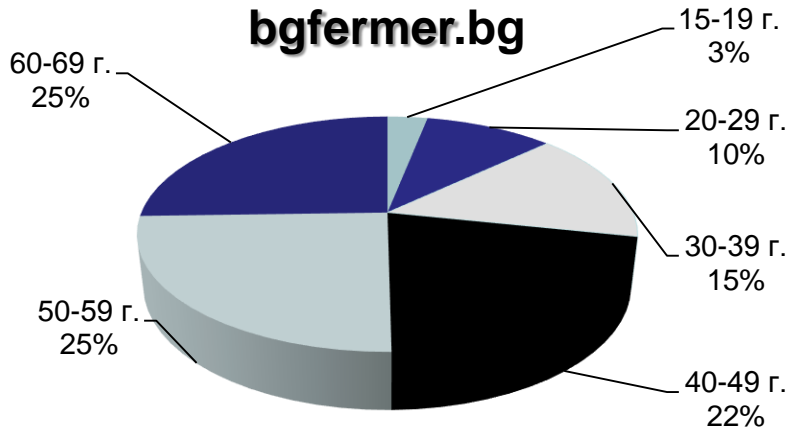

Профил на аудиторията (пол)

24chasa.bg

168chasa.bg

Профил на аудиторията (пол)

mila.bg

mama24.bg

24zdrave.bg

Профил на аудиторията (пол)

bgfermer.bg

dotbg.bg

Профил на аудиторията (пол)

bgdnes.bg

hiclub.bg

spomen.bg

Профил на аудиторията (възраст)

Профил на аудиторията (възраст)

Профил на аудиторията (възраст)

Профил на аудиторията (възраст)