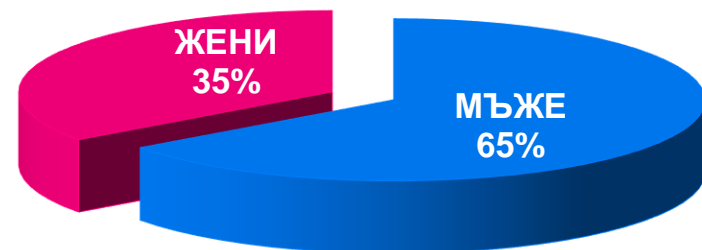

Къде сме ние?

Уебсайт	Реални потребители	Разгледани страници	Средно прекарано време на посетител (ч:мин:сек)	Интернет обхват
24chasa.bg	1 652 836	22 967 365	0:19:07	35.26%
blitz.bg	1 549 986	82 277 771	1:10:36	33.07%
fakti.bg	1 464 230	26 012 969	0:22:54	31.24%
btvnovinite.bg	1 436 357	6 778 228	0:03:35	30.64%
novini.bg	1 332 681	15 887 019	0:10:23	28.43%
dariknews.bg	1 260 401	12 490 208	0:05:50	26.89%
actualno.com	1 235 804	11 812 713	0:11:09	26.37%
nova.bg	1 202 952	18 542 690	0:13:12	25.66%
vesti.bg	1 199 721	19 157 423	0:12:14	25.60%
dnes.bg	1 071 814	15 342 092	0:14:50	22.87%
marica.bg	1 047 769	11 045 652	0:10:28	22.35%
news.bg	889 084	7 236 150	0:08:49	18.97%
dnevnik.bg	861 706	11 002 859	0:15:58	18.38%
trafficnews.bg	736 818	7 574 322	0:10:14	15.72%
offnews.bg	700 890	9 915 310	0:16:32	14.95%
bnr.bg	690 377	2 736 659	0:03:12	14.73%
bnt.bg	640 620	2 270 344	0:02:53	13.67%
trud.bg	618 145	4 651 131	0:07:22	13.19%
monitor.bg	580 790	1 691 050	0:01:46	12.39%
gospodari.com	533 494	2 329 457	0:03:43	11.38%
168chasa.bg	491 001	1 611 804	0:03:28	10.48%
segabg.com	401 422	4 093 508	0:12:05	8.56%
manager.bg	300 244	1 083 543	0:02:37	6.41%
stolica.bg	230 621	717 130	0:01:50	4.92%
Dir.bg News	229 774	5 617 888	0:35:49	4.90%
bgonair.bg	228 055	604 875	0:01:36	4.87%
tribune.bg	193 249	709 971	0:02:53	4.12%
izbori.bg	156 546	418 501	0:01:30	3.34%
BTV – NEWS	142 449	506 970	0:03:33	3.04%
Topnovini.bg	48 571	409 751	0:00:53	1.04%
mediapool.bg	38 817	1 379 633	0:37:56	0.83%
club.bg	4 741	15 346	0:03:32	0.10%

Профил на аудиторията (пол)

24chasa.bg

168chasa.bg

Профил на аудиторията (пол)

mila.bg

mama24.bg

24zdrave.bg

Профил на аудиторията (пол)

bgfermer.bg

dotbg.bg

Профил на аудиторията (пол)

bgdnes.bg

hiclub.bg

spomen.bg

Профил на аудиторията (възраст)

Профил на аудиторията (възраст)