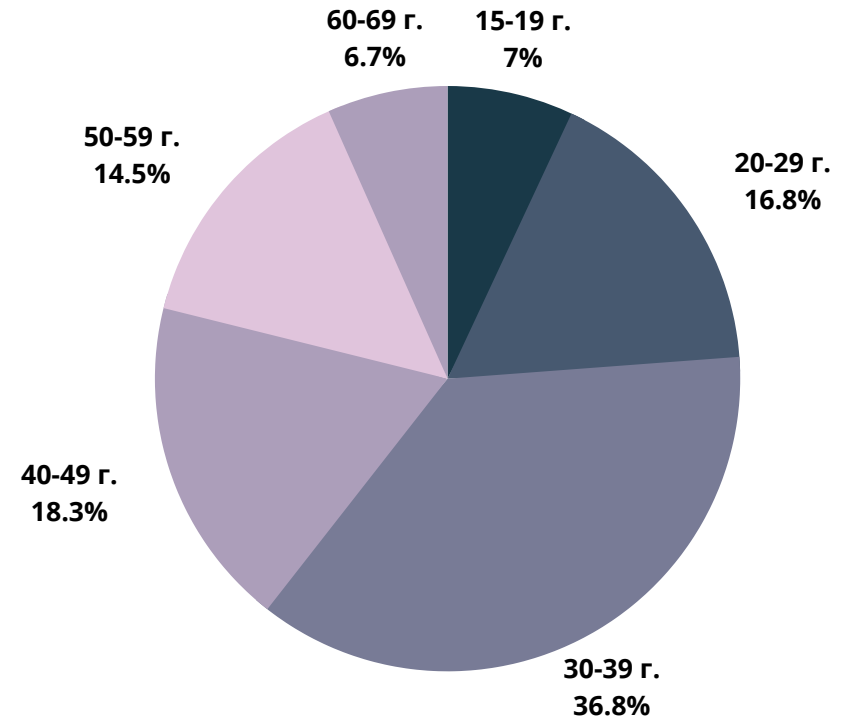

24chasa.bg

■ мъже - 47%

■ жени - 53%

24plovdiv.bg

■ мъже - 41%

■ жени - 59%

РУБРИКА	УНИКАЛНИ ПОТРЕБИТЕЛИ	МЪЖЕ	ЖЕНИ
Начална страница	136 100	56%	44%
Новини от деня	47 850	54%	46%
България	864 100	50%	50%
Бизнес	399 500	56%	44%
Мнения	447 650	57%	43%
Международни	371 050	59%	41%
Спорт	87 300	71%	29%
Оживление	539 650	44%	56%
Справочник	184 000	43%	57%
Здраве	162 700	43%	57%

168chasa.bg

bgdnes.bg

mila.bg

■ мъже - 23%

■ жени - 77%

мама24.bg

■ мъже - 8%

■ жени - 92%

24zdrave.bg

bgfermer.bg

■ мъже - 46%

■ жени - 54%

gradina24.bg

■ мъже - 49%

■ жени - 51%

dotbg.bg