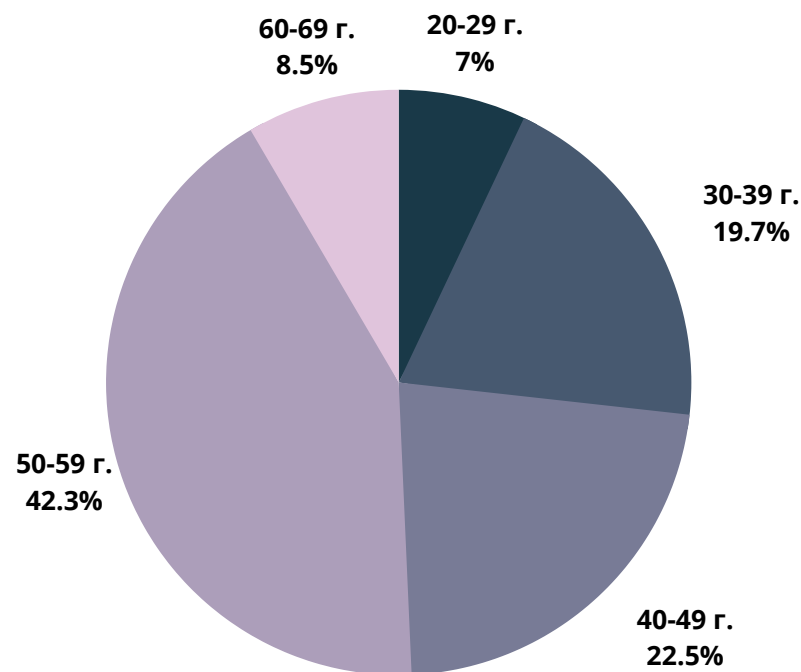

24chasa.bg

■ мъже - 47%

■ жени - 53%

24plovdiv.bg

■ мъже - 41%

■ жени - 59%

РУБРИКА	УНИКАЛНИ ПОТРЕБИТЕЛИ	МЪЖЕ	ЖЕНИ
Начална страница	136 100	56%	44%
Новини от деня	47 850	54%	46%
България	864 100	50%	50%
Бизнес	399 500	56%	44%
Мнения	447 650	57%	43%
Международни	371 050	59%	41%
Спорт	87 300	71%	29%
Оживление	539 650	44%	56%
Справочник	184 000	43%	57%
Здраве	162 700	43%	57%

168chasa.bg

bgdnes.bg

mila.bg

■ мъже - 23%

■ жени - 77%

мама24.bg

■ мъже - 8%

■ жени - 92%

24zdrave.bg

bgfermer.bg

■ мъже - 46%

■ жени - 54%

gradina24.bg

■ мъже - 49%

■ жени - 51%

dotbg.bg

mentrend.bg

hiclub.bg

■ мъже - 52%

■ жени - 48%

spomen.bg

■ мъже - 61%

■ жени - 39%