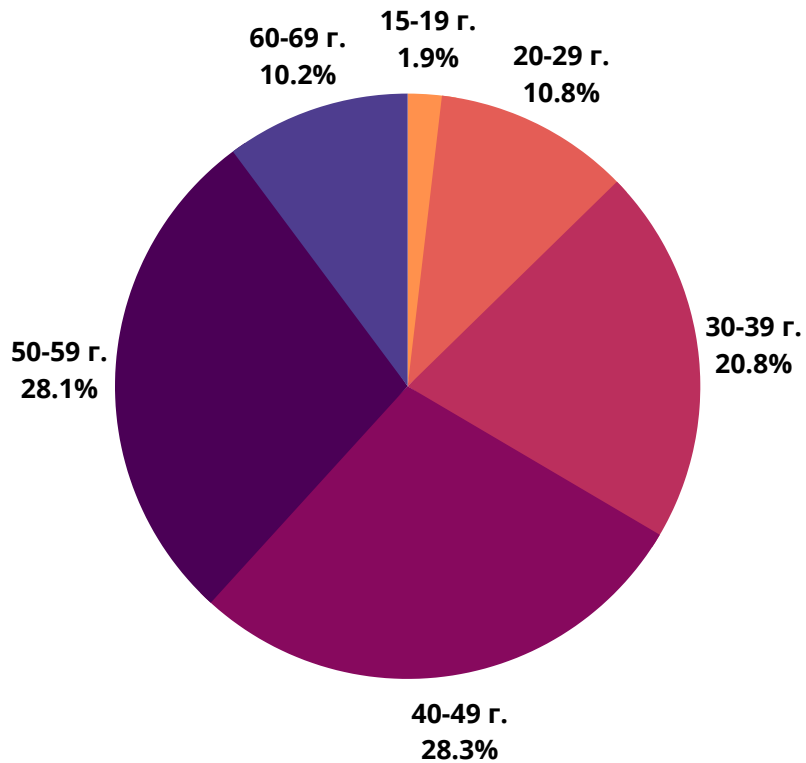

24 часа

168 часа

Профил на аудиторията

24 часа Пловдив
Новините, каквито са в 24plovdiv.bg

Защо при нас?

	Уникални посетители за месеца 	Посетители от компютър 	Посетители от телефон и таблет 
24chasa.bg	1 299 950	184 450	1 265 650
24plovdiv.bg	148 000	8 250	140 300
168chasa.bg	114 850	19 250	97 350
bgdnes.bg	103 550	10 750	93 850
mila.bg	244 950	25 500	223 200
mama24.bg	81 900	1 700	80 300
24zdrave.bg	17 500	2 300	15 250
bgfermer.bg	209 950	22 400	191 250
gradina24.bg	4 650	1 500	3 150
dotbg.bg	3 000	1 000	2 000
mentrend.bg	3 550	1 250	2 300
hiclub.bg	24 050	1 150	22 900
spomen.bg	3 950	1 050	2 900
Общо	1 629 400	225 600	1 582 500

24chasa.bg

■ мъже - 47%

■ жени - 53%

24plovdiv.bg

■ мъже - 41%

■ жени - 59%

РУБРИКА	УНИКАЛНИ ПОТРЕБИТЕЛИ	МЪЖЕ	ЖЕНИ
Начална страница	136 100	56%	44%
Новини от деня	47 850	54%	46%
България	864 100	50%	50%
Бизнес	399 500	56%	44%
Мнения	447 650	57%	43%
Международни	371 050	59%	41%
Спорт	87 300	71%	29%
Оживление	539 650	44%	56%
Справочник	184 000	43%	57%
Здраве	162 700	43%	57%

24zdrave.bg

bgfermer.bg

■ мъже - 46%

■ жени - 54%

gradina24.bg

■ мъже - 49%

■ жени - 51%

dotbg.bg

mentrend.bg

hiclub.bg

■ мъже - 52%

■ жени - 48%

spomen.bg

■ мъже - 61%

■ жени - 39%