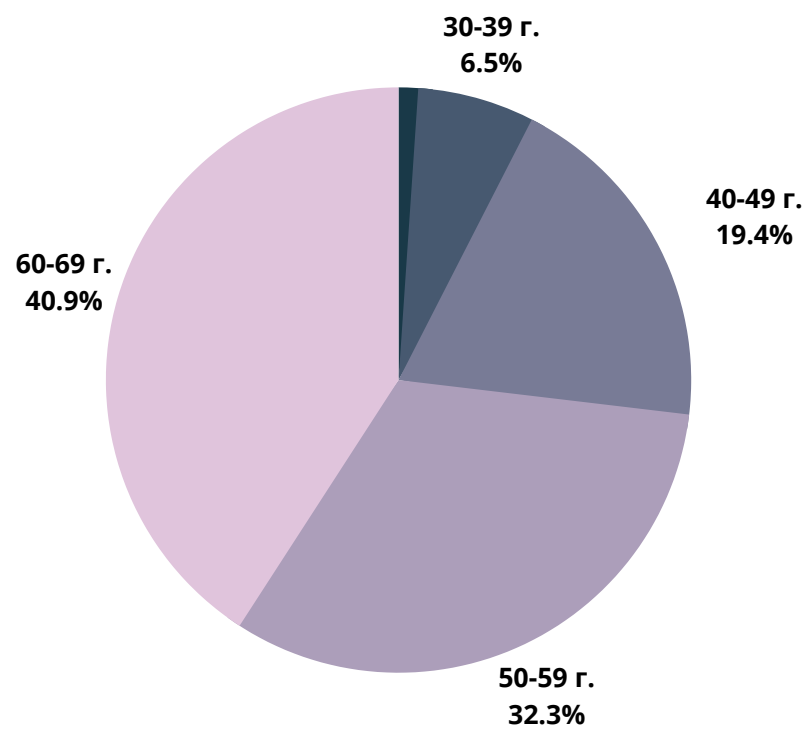

24chasa.bg

■ мъже - 47%

■ жени - 53%

24plovdiv.bg

■ мъже - 41%

■ жени - 59%

РУБРИКА	УНИКАЛНИ ПОТРЕБИТЕЛИ	МЪЖЕ	ЖЕНИ
Начална страница	136 100	56%	44%
Новини от деня	47 850	54%	46%
България	864 100	50%	50%
Бизнес	399 500	56%	44%
Мнения	447 650	57%	43%
Международни	371 050	59%	41%
Спорт	87 300	71%	29%
Оживление	539 650	44%	56%
Справочник	184 000	43%	57%
Здраве	162 700	43%	57%

168chasa.bg

bgdnes.bg

mila.bg

■ мъже - 23%

■ жени - 77%

мама24.bg

■ мъже - 8%

■ жени - 92%

24zdrave.bg

bgfermer.bg

■ мъже - 46%

■ жени - 54%

gradina24.bg

■ мъже - 49%

■ жени - 51%

dotbg.bg

mentrend.bg

hiclub.bg

■ мъже - 52%

■ жени - 48%

spomen.bg

■ мъже - 61%

■ жени - 39%