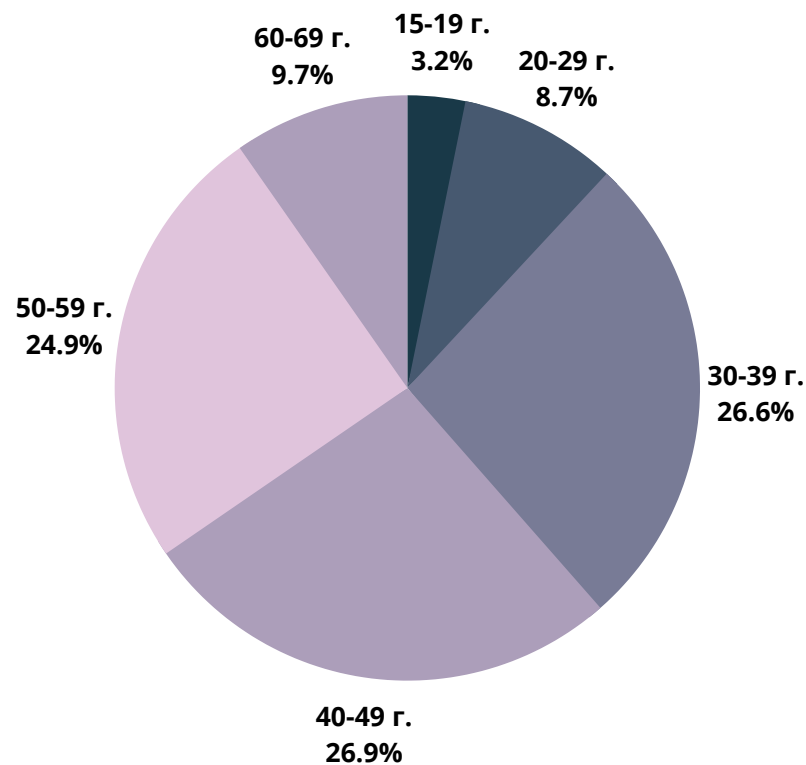

Къде сме?

Уебсайт	Реални потребители	Разгледани страници	Средно прекарано време на посетител (ч:мин:сек)	Интернет обхват
nova.bg	1 797 850	21 815 144	1h 2m 17s	44.07%
novini.bg	1 737 550	22 604 982	13m 37s	42.59%
actualno.com	1 703 200	25 192 713	14m 30s	41.75%
blitz.bg	1 694 200	61 421 308	36m 39s	41.53%
btvnovinite.bg	1 565 250	9 898 366	6m 22s	38.36%
24chasa.bg	1 299 950	19 961 202	22m 18s	31.86%
marica.bg	1 225 000	10 118 132	7m 42s	30.03%
dariknews.bg	1 096 250	8 412 597	7m 24s	26.87%
fakti.bg	1 044 100	27 933 635	36m 33s	25.59%
trud.bg	1 038 450	10 244 532	13m 52s	25.45%
dnes.bg	976 800	16 327 169	17m 8s	23.94%
vesti.bg	954 650	15 194 829	20m 37s	23.40%
bgonair.bg	825 000	2 458 986	3m 16s	20.22%
news.bg	709 500	9 201 465	13m 56s	17.39%
tribune.bg	623 200	4 791 144	10m 13s	15.27%
bnr.bg	622 000	4 179 067	5m 6s	15.25%
chernomore.bg	493 050	1 578 454	2m 34s	12.08%
7dnisofia.bg	368 000	1 399 181	4m 14s	9.02%
gospodari.com	236 100	795 964	3m 38s	5.79%
demokrat.bg	209 350	1 705 098	9m 14s	5.13%
Dir.bg news	158 400	4 133 112	54m 18s	3.88%
24plovdiv.bg	148 000	433 329	2m 48s	3.63%
7dnibulgaria.bg	132 750	581 609	5m 2s	3.25%
btv.bg news	128 650	372 516	2m 17s	3.15%
168chasa.bg	114 850	565 241	10m 33s	2.82%
utre.bg	105 900	523 668	3m 44s	2.60%
mediapool.bg	104 150	1 727 995	17m 20s	2.55%
dnevnik.bg	63 200	178 975	0.06s	1.55%

24chasa.bg

■ мъже - 47%

■ жени - 53%

24plovdiv.bg

■ мъже - 41%

■ жени - 59%

РУБРИКА	УНИКАЛНИ ПОТРЕБИТЕЛИ	МЪЖЕ	ЖЕНИ
Начална страница	136 100	56%	44%
Новини от деня	47 850	54%	46%
България	864 100	50%	50%
Бизнес	399 500	56%	44%
Мнения	447 650	57%	43%
Международни	371 050	59%	41%
Спорт	87 300	71%	29%
Оживление	539 650	44%	56%
Справочник	184 000	43%	57%
Здраве	162 700	43%	57%

168chasa.bg

bgdnes.bg

mila.bg

■ мъже - 23%

■ жени - 77%

мама24.bg

■ мъже - 8%

■ жени - 92%