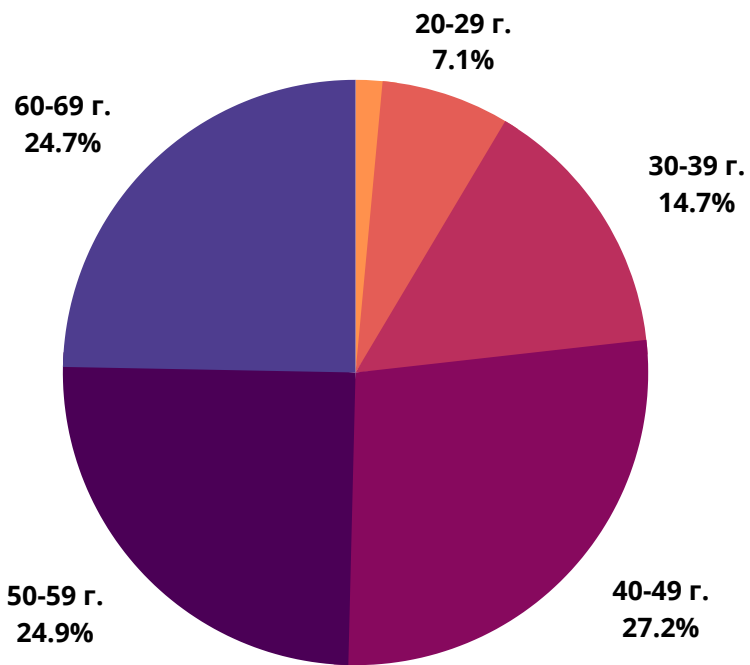

24chasa.bg

■ мъже - 47%

■ жени - 53%

24plovdiv.bg

■ мъже - 41%

■ жени - 59%

РУБРИКА	УНИКАЛНИ ПОТРЕБИТЕЛИ	МЪЖЕ	ЖЕНИ
Начална страница	136 100	56%	44%
Новини от деня	47 850	54%	46%
България	864 100	50%	50%
Бизнес	399 500	56%	44%
Мнения	447 650	57%	43%
Международни	371 050	59%	41%
Спорт	87 300	71%	29%
Оживление	539 650	44%	56%
Справочник	184 000	43%	57%
Здраве	162 700	43%	57%

168chasa.bg

bgdnes.bg

mila.bg

■ мъже - 23%

■ жени - 77%

мама24.bg

■ мъже - 8%

■ жени - 92%

24zdrave.bg

bgfermer.bg

■ мъже - 46%

■ жени - 54%

gradina24.bg

■ мъже - 49%

■ жени - 51%

dotbg.bg

mentrend.bg

hiclub.bg

■ мъже - 52%

■ жени - 48%

spomen.bg

■ мъже - 61%

■ жени - 39%