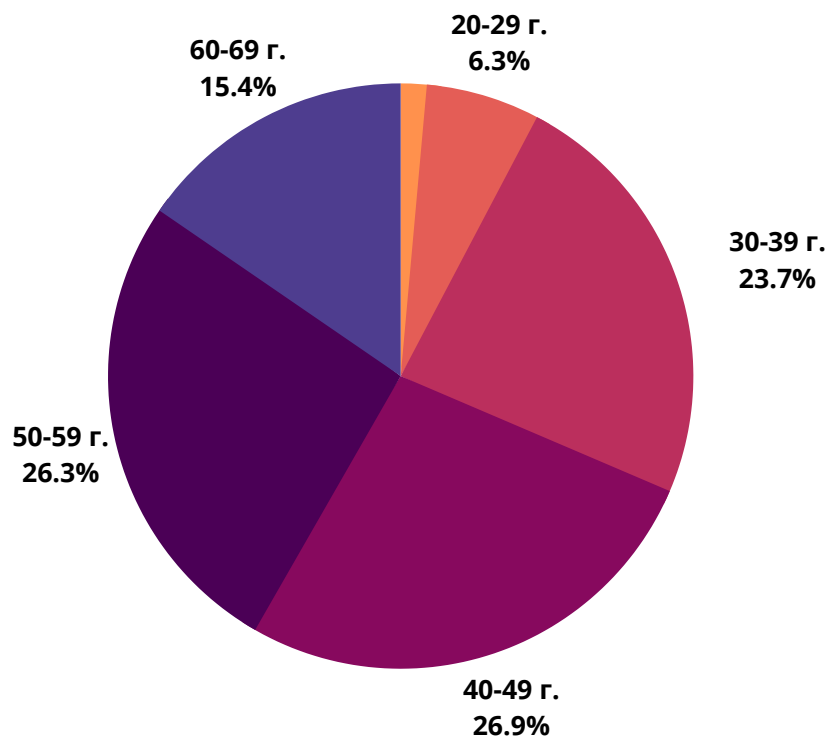

24 часа

168 часа

Профил на аудиторията

24 часа Пловдив
Новините, каквито са в 24plovdiv.bg

Защо при нас?

	Уникални посетители за месеца 	Посетители от компютър 	Посетители от телефон и таблет 
24chasa.bg	1 299 950	184 450	1 265 650
24plovdiv.bg	148 000	8 250	140 300
168chasa.bg	114 850	19 250	97 350
bgdnes.bg	103 550	10 750	93 850
mila.bg	244 950	25 500	223 200
mama24.bg	81 900	1 700	80 300
24zdrave.bg	17 500	2 300	15 250
bgfermer.bg	209 950	22 400	191 250
gradina24.bg	4 650	1 500	3 150
dotbg.bg	3 000	1 000	2 000
mentrend.bg	3 550	1 250	2 300
hiclub.bg	24 050	1 150	22 900
spomen.bg	3 950	1 050	2 900
Общо	1 629 400	225 600	1 582 500

24chasa.bg

■ мъже - 47%

■ жени - 53%

24plovdiv.bg

■ мъже - 41%

■ жени - 59%

РУБРИКА	УНИКАЛНИ ПОТРЕБИТЕЛИ	МЪЖЕ	ЖЕНИ
Начална страница	136 100	56%	44%
Новини от деня	47 850	54%	46%
България	864 100	50%	50%
Бизнес	399 500	56%	44%
Мнения	447 650	57%	43%
Международни	371 050	59%	41%
Спорт	87 300	71%	29%
Оживление	539 650	44%	56%
Справочник	184 000	43%	57%
Здраве	162 700	43%	57%

168chasa.bg

bgdnes.bg

mila.bg

■ мъже - 23%

■ жени - 77%

мама24.bg

■ мъже - 8%

■ жени - 92%

24zdrave.bg

bgfermer.bg

■ мъже - 46%

■ жени - 54%

gradina24.bg

■ мъже - 49%

■ жени - 51%

dotbg.bg