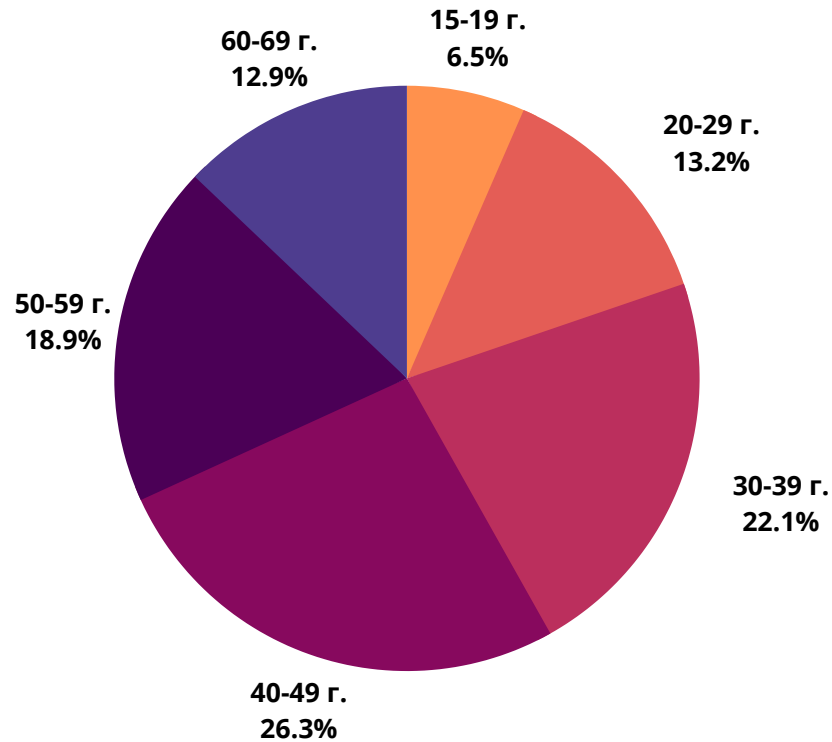

Къде сме?

Уебсайт	Реални потребители	Разгледани страници	Средно прекарано време на посетител (ч:мин:сек)	Интернет обхват
nova.bg	1 797 850	21 815 144	1h 2m 17s	44.07%
novini.bg	1 737 550	22 604 982	13m 37s	42.59%
actualno.com	1 703 200	25 192 713	14m 30s	41.75%
blitz.bg	1 694 200	61 421 308	36m 39s	41.53%
btvnovinite.bg	1 565 250	9 898 366	6m 22s	38.36%
24chasa.bg	1 299 950	19 961 202	22m 18s	31.86%
marica.bg	1 225 000	10 118 132	7m 42s	30.03%
dariknews.bg	1 096 250	8 412 597	7m 24s	26.87%
fakti.bg	1 044 100	27 933 635	36m 33s	25.59%
trud.bg	1 038 450	10 244 532	13m 52s	25.45%
dnes.bg	976 800	16 327 169	17m 8s	23.94%
vesti.bg	954 650	15 194 829	20m 37s	23.40%
bgonair.bg	825 000	2 458 986	3m 16s	20.22%
news.bg	709 500	9 201 465	13m 56s	17.39%
tribune.bg	623 200	4 791 144	10m 13s	15.27%
bnr.bg	622 000	4 179 067	5m 6s	15.25%
chernomore.bg	493 050	1 578 454	2m 34s	12.08%
7dnisofia.bg	368 000	1 399 181	4m 14s	9.02%
gospodari.com	236 100	795 964	3m 38s	5.79%
demokrat.bg	209 350	1 705 098	9m 14s	5.13%
Dir.bg news	158 400	4 133 112	54m 18s	3.88%
24plovdiv.bg	148 000	433 329	2m 48s	3.63%
7dnibulgaria.bg	132 750	581 609	5m 2s	3.25%
btv.bg news	128 650	372 516	2m 17s	3.15%
168chasa.bg	114 850	565 241	10m 33s	2.82%
utre.bg	105 900	523 668	3m 44s	2.60%
mediapool.bg	104 150	1 727 995	17m 20s	2.55%
dnevnik.bg	63 200	178 975	0.06s	1.55%

24chasa.bg

■ мъже - 47%

■ жени - 53%

24plovdiv.bg

■ мъже - 41%

■ жени - 59%

РУБРИКА	УНИКАЛНИ ПОТРЕБИТЕЛИ	МЪЖЕ	ЖЕНИ
Начална страница	136 100	56%	44%
Новини от деня	47 850	54%	46%
България	864 100	50%	50%
Бизнес	399 500	56%	44%
Мнения	447 650	57%	43%
Международни	371 050	59%	41%
Спорт	87 300	71%	29%
Оживление	539 650	44%	56%
Справочник	184 000	43%	57%
Здраве	162 700	43%	57%

168chasa.bg

bgdnes.bg

mila.bg

■ мъже - 23%

■ жени - 77%

мама24.bg

■ мъже - 8%

■ жени - 92%