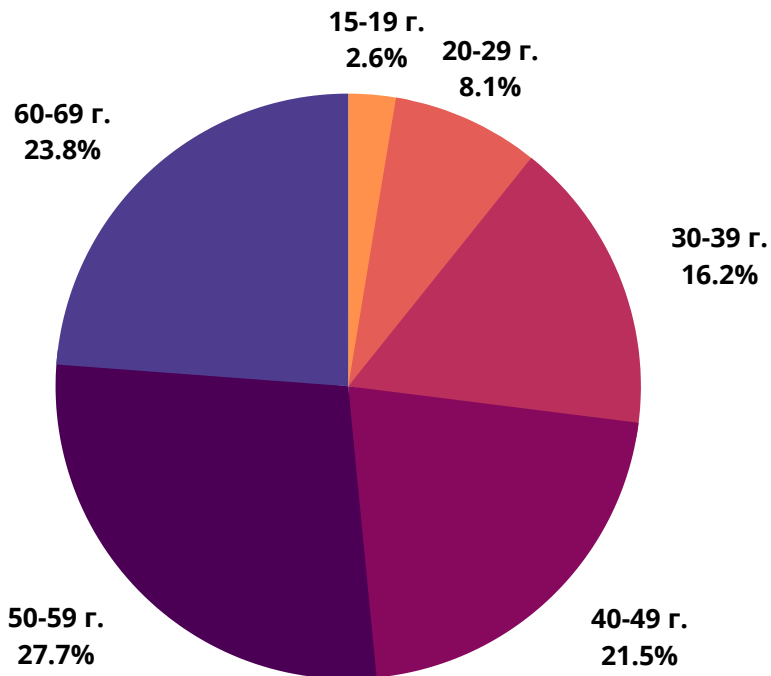

Къде сме?

Уебсайт	Реални потребители	Разгледани страници	Средно прекарано време на посетител (ч:мин:сек)	Интернет обхват
nova.bg	1 797 850	21 815 144	1h 2m 17s	44.07%
novini.bg	1 737 550	22 604 982	13m 37s	42.59%
actualno.com	1 703 200	25 192 713	14m 30s	41.75%
blitz.bg	1 694 200	61 421 308	36m 39s	41.53%
btvnovinite.bg	1 565 250	9 898 366	6m 22s	38.36%
24chasa.bg	1 299 950	19 961 202	22m 18s	31.86%
marica.bg	1 225 000	10 118 132	7m 42s	30.03%
dariknews.bg	1 096 250	8 412 597	7m 24s	26.87%
fakti.bg	1 044 100	27 933 635	36m 33s	25.59%
trud.bg	1 038 450	10 244 532	13m 52s	25.45%
dnes.bg	976 800	16 327 169	17m 8s	23.94%
vesti.bg	954 650	15 194 829	20m 37s	23.40%
bgonair.bg	825 000	2 458 986	3m 16s	20.22%
news.bg	709 500	9 201 465	13m 56s	17.39%
tribune.bg	623 200	4 791 144	10m 13s	15.27%
bnr.bg	622 000	4 179 067	5m 6s	15.25%
chernomore.bg	493 050	1 578 454	2m 34s	12.08%
7dnisofia.bg	368 000	1 399 181	4m 14s	9.02%
gospodari.com	236 100	795 964	3m 38s	5.79%
demokrat.bg	209 350	1 705 098	9m 14s	5.13%
Dir.bg news	158 400	4 133 112	54m 18s	3.88%
24plovdiv.bg	148 000	433 329	2m 48s	3.63%
7dnibulgaria.bg	132 750	581 609	5m 2s	3.25%
btv.bg news	128 650	372 516	2m 17s	3.15%
168chasa.bg	114 850	565 241	10m 33s	2.82%
utre.bg	105 900	523 668	3m 44s	2.60%
mediapool.bg	104 150	1 727 995	17m 20s	2.55%
dnevnik.bg	63 200	178 975	0.06s	1.55%

24chasa.bg

■ мъже - 47%

■ жени - 53%

24plovdiv.bg

■ мъже - 41%

■ жени - 59%

РУБРИКА	УНИКАЛНИ ПОТРЕБИТЕЛИ	МЪЖЕ	ЖЕНИ
Начална страница	136 100	56%	44%
Новини от деня	47 850	54%	46%
България	864 100	50%	50%
Бизнес	399 500	56%	44%
Мнения	447 650	57%	43%
Международни	371 050	59%	41%
Спорт	87 300	71%	29%
Оживление	539 650	44%	56%
Справочник	184 000	43%	57%
Здраве	162 700	43%	57%

168chasa.bg

bgdnes.bg

mila.bg

■ мъже - 23%

■ жени - 77%

мама24.bg

■ мъже - 8%

■ жени - 92%