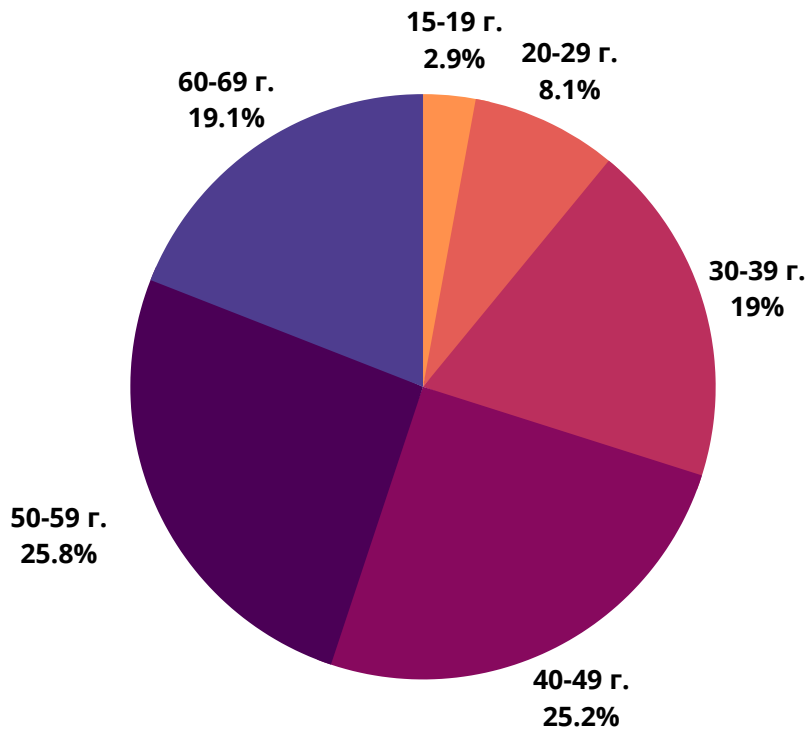

Къде сме?

Уебсайт	Реални потребители	Разгледани страници	Средно прекарано време на посетител (ч:мин:сек)	Интернет обхват
nova.bg	1 797 850	21 815 144	1h 2m 17s	44.07%
novini.bg	1 737 550	22 604 982	13m 37s	42.59%
actualno.com	1 703 200	25 192 713	14m 30s	41.75%
blitz.bg	1 694 200	61 421 308	36m 39s	41.53%
btvnovinite.bg	1 565 250	9 898 366	6m 22s	38.36%
24chasa.bg	1 299 950	19 961 202	22m 18s	31.86%
marica.bg	1 225 000	10 118 132	7m 42s	30.03%
dariknews.bg	1 096 250	8 412 597	7m 24s	26.87%
fakti.bg	1 044 100	27 933 635	36m 33s	25.59%
trud.bg	1 038 450	10 244 532	13m 52s	25.45%
dnes.bg	976 800	16 327 169	17m 8s	23.94%
vesti.bg	954 650	15 194 829	20m 37s	23.40%
bgonair.bg	825 000	2 458 986	3m 16s	20.22%
news.bg	709 500	9 201 465	13m 56s	17.39%
tribune.bg	623 200	4 791 144	10m 13s	15.27%
bnr.bg	622 000	4 179 067	5m 6s	15.25%
chernomore.bg	493 050	1 578 454	2m 34s	12.08%
7dnisofia.bg	368 000	1 399 181	4m 14s	9.02%
gospodari.com	236 100	795 964	3m 38s	5.79%
demokrat.bg	209 350	1 705 098	9m 14s	5.13%
Dir.bg news	158 400	4 133 112	54m 18s	3.88%
24plovdiv.bg	148 000	433 329	2m 48s	3.63%
7dnibulgaria.bg	132 750	581 609	5m 2s	3.25%
btv.bg news	128 650	372 516	2m 17s	3.15%
168chasa.bg	114 850	565 241	10m 33s	2.82%
utre.bg	105 900	523 668	3m 44s	2.60%
mediapool.bg	104 150	1 727 995	17m 20s	2.55%
dnevnik.bg	63 200	178 975	0.06s	1.55%

24chasa.bg

■ мъже - 47%

■ жени - 53%

24plovdiv.bg

■ мъже - 41%

■ жени - 59%

РУБРИКА	УНИКАЛНИ ПОТРЕБИТЕЛИ	МЪЖЕ	ЖЕНИ
Начална страница	136 100	56%	44%
Новини от деня	47 850	54%	46%
България	864 100	50%	50%
Бизнес	399 500	56%	44%
Мнения	447 650	57%	43%
Международни	371 050	59%	41%
Спорт	87 300	71%	29%
Оживление	539 650	44%	56%
Справочник	184 000	43%	57%
Здраве	162 700	43%	57%

168chasa.bg

bgdnes.bg

mila.bg

■ мъже - 23%

■ жени - 77%

мама24.bg

■ мъже - 8%

■ жени - 92%