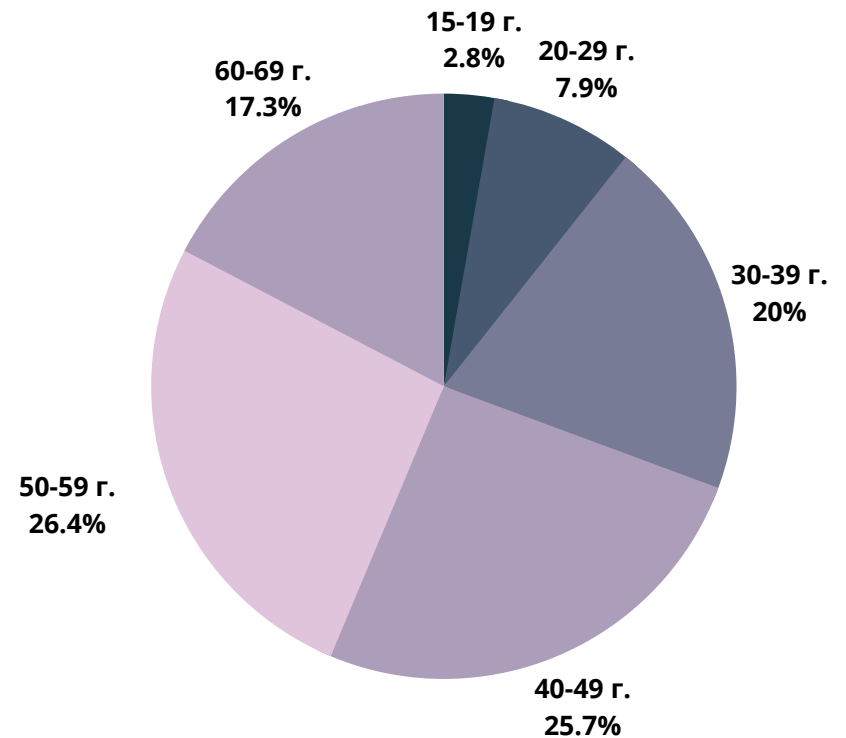

Къде сме?

Уебсайт	Реални потребители	Разгледани страници	Средно прекарано време на посетител (ч:мин:сек)	Интернет обхват
nova.bg	1 797 850	21 815 144	1h 2m 17s	44.07%
novini.bg	1 737 550	22 604 982	13m 37s	42.59%
actualno.com	1 703 200	25 192 713	14m 30s	41.75%
blitz.bg	1 694 200	61 421 308	36m 39s	41.53%
btvnovinite.bg	1 565 250	9 898 366	6m 22s	38.36%
24chasa.bg	1 299 950	19 961 202	22m 18s	31.86%
marica.bg	1 225 000	10 118 132	7m 42s	30.03%
dariknews.bg	1 096 250	8 412 597	7m 24s	26.87%
fakti.bg	1 044 100	27 933 635	36m 33s	25.59%
trud.bg	1 038 450	10 244 532	13m 52s	25.45%
dnes.bg	976 800	16 327 169	17m 8s	23.94%
vesti.bg	954 650	15 194 829	20m 37s	23.40%
bgonair.bg	825 000	2 458 986	3m 16s	20.22%
news.bg	709 500	9 201 465	13m 56s	17.39%
tribune.bg	623 200	4 791 144	10m 13s	15.27%
bnr.bg	622 000	4 179 067	5m 6s	15.25%
chernomore.bg	493 050	1 578 454	2m 34s	12.08%
7dnisofia.bg	368 000	1 399 181	4m 14s	9.02%
gospodari.com	236 100	795 964	3m 38s	5.79%
demokrat.bg	209 350	1 705 098	9m 14s	5.13%
Dir.bg news	158 400	4 133 112	54m 18s	3.88%
24plovdiv.bg	148 000	433 329	2m 48s	3.63%
7dnibulgaria.bg	132 750	581 609	5m 2s	3.25%
btv.bg news	128 650	372 516	2m 17s	3.15%
168chasa.bg	114 850	565 241	10m 33s	2.82%
utre.bg	105 900	523 668	3m 44s	2.60%
mediapool.bg	104 150	1 727 995	17m 20s	2.55%
dnevnik.bg	63 200	178 975	0.06s	1.55%

24chasa.bg

■ мъже - 47%

■ жени - 53%

24plovdiv.bg

■ мъже - 41%

■ жени - 59%

РУБРИКА	УНИКАЛНИ ПОТРЕБИТЕЛИ	МЪЖЕ	ЖЕНИ
Начална страница	136 100	56%	44%
Новини от деня	47 850	54%	46%
България	864 100	50%	50%
Бизнес	399 500	56%	44%
Мнения	447 650	57%	43%
Международни	371 050	59%	41%
Спорт	87 300	71%	29%
Оживление	539 650	44%	56%
Справочник	184 000	43%	57%
Здраве	162 700	43%	57%

168chasa.bg

bgdnes.bg

mila.bg

■ мъже - 23%

■ жени - 77%

мама24.bg

■ мъже - 8%

■ жени - 92%