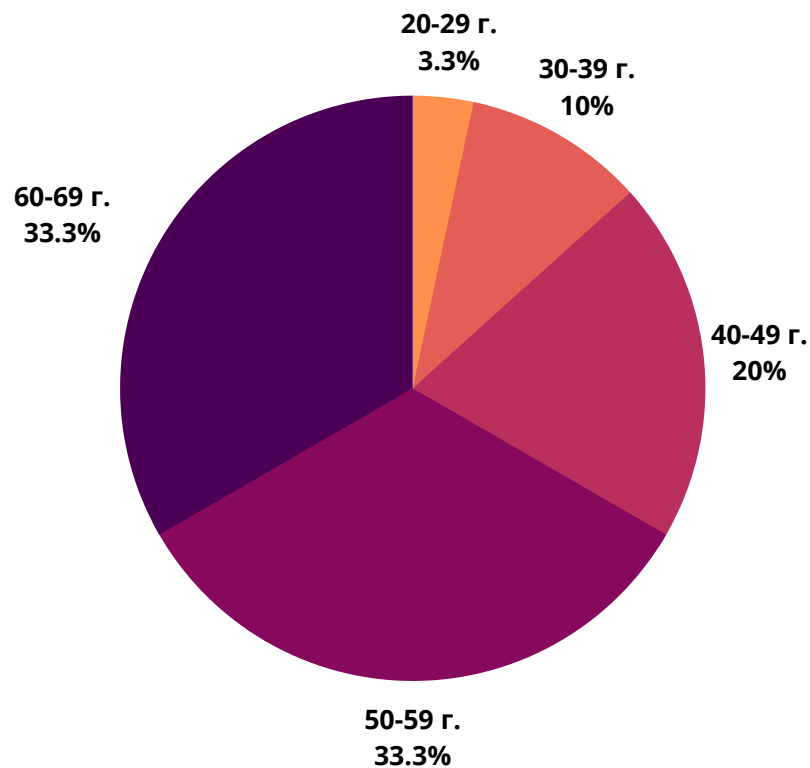

24chasa.bg

■ мъже - 47%

■ жени - 53%

24plovdiv.bg

■ мъже - 41%

■ жени - 59%

РУБРИКА	УНИКАЛНИ ПОТРЕБИТЕЛИ	МЪЖЕ	ЖЕНИ
Начална страница	136 100	56%	44%
Новини от деня	47 850	54%	46%
България	864 100	50%	50%
Бизнес	399 500	56%	44%
Мнения	447 650	57%	43%
Международни	371 050	59%	41%
Спорт	87 300	71%	29%
Оживление	539 650	44%	56%
Справочник	184 000	43%	57%
Здраве	162 700	43%	57%

168chasa.bg

bgdnes.bg

mila.bg

■ мъже - 23%

■ жени - 77%

мама24.bg

■ мъже - 8%

■ жени - 92%

24zdrave.bg

bgfermer.bg

■ мъже - 46%

■ жени - 54%

gradina24.bg

■ мъже - 49%

■ жени - 51%

dotbg.bg

mentrend.bg

hiclub.bg

■ мъже - 52%

■ жени - 48%

spomen.bg

■ мъже - 61%

■ жени - 39%