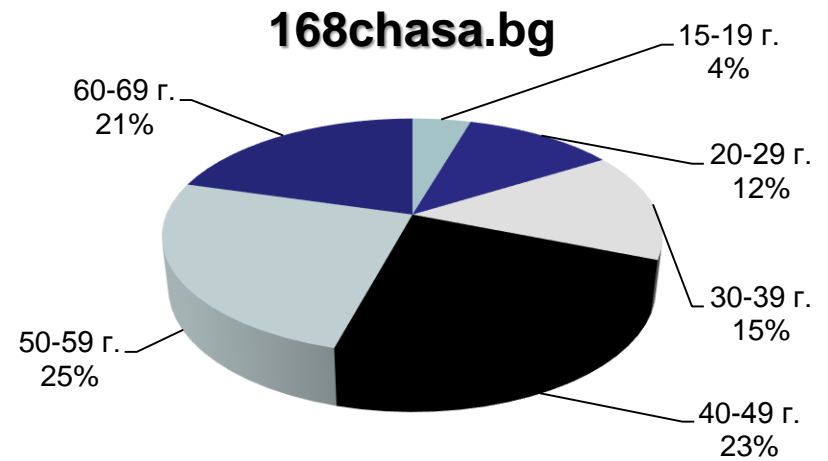

Профил на аудиторията (пол)

24chasa.bg

168chasa.bg

Профил на аудиторията (пол)

mila.bg

mama24.bg

mentrend.bg

24zdrave.bg

Профил на аудиторията (пол)

bgfermer.bg

dotbg.bg

Профил на аудиторията (пол)

bgdnes.bg

hiclub.bg

spomen.bg

Профил на аудиторията (възраст)

Профил на аудиторията (възраст)

Профил на аудиторията (възраст)

Профил на аудиторията (възраст)