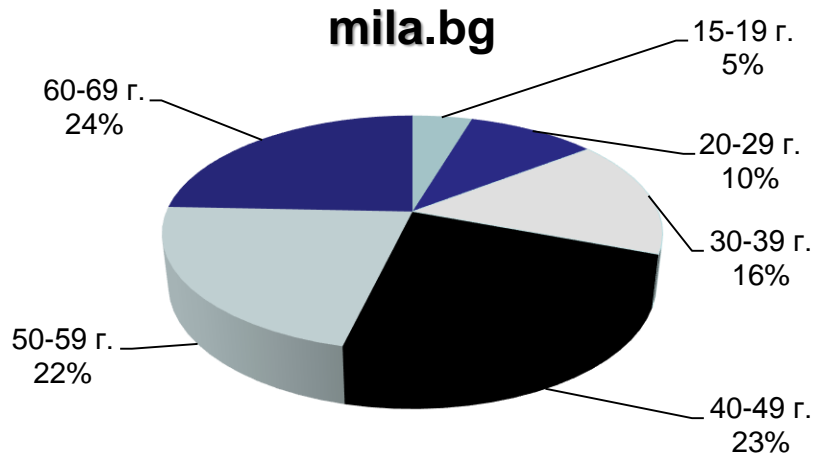

Къде сме ние?

Уебсайт	Реални потребители	Разгледани страници	Средно прекарано време на посетител (ч:мин:сек)	Интернет обхват
24chasa.bg	1 635 778	22 550 549	0:19:11	34.62%
blitz.bg	1 595 717	80 392 567	1:08:12	33.77%
fakti.bg	1 514 406	25 566 110	0:22:06	32.05%
btvnovinite.bg	1 444 345	6 655 772	0:03:26	30.57%
novini.bg	1 232 482	15 116 777	0:10:47	26.09%
dariknews.bg	1 226 924	11 351 654	0:05:45	25.97%
nova.bg	1 192 950	17 651 472	0:12:22	25.25%
Marica.bg	1 145 232	13 697 680	0:12:22	24.24%
vesti.bg	1 137 644	16 632 178	0:10:37	24.08%
dnes.bg	1 072 841	14 702 833	0:13:59	22.71%
actualno.com	1 064 779	8 745 865	0:10:10	22.54%
trafficnews.bg	865 022	7 822 511	0:09:12	18.31%
news.bg	821 176	6 819 568	0:09:02	17.38%
dnevnik.bg	794 502	9 746 449	0:15:12	16.82%
bnr.bg	749 527	2 707 493	0:02:43	15.86%
bnt.bg	666 321	2 261 056	0:02:48	14.10%
offnews.bg	663 630	8 931 008	0:16:12	14.05%
trud.bg	554 229	4 118 672	0:07:31	11.73%
monitor.bg	544 452	1 812 684	0:02:06	11.52%
168chasa.bg	396 725	1 421 915	0:04:04	8.40%
bgonair.bg	270 962	640 953	0:01:20	5.73%
manager.bg	266 582	902 135	0:02:16	5.64%
stolica.bg	210 488	645 741	0:01:49	4.45%
Dir.bg News	198 328	5 250 405	0:37:35	4.20%
segabg.com	170 298	2 533 370	0:18:58	3.60%
tribune.bg	147 511	601 616	0:03:08	3.12%
BTV – NEWS	118 954	507 367	0:03:52	2.52%
izbori.bg	59 269	120 005	0:01:11	1.25%
Topnovini.bg	53 051	340 935	0:01:13	1.12%
mediapool.bg	36 121	1 298 990	0:37:19	0.76%
club.bg	6 592	15 548	0:02:59	0.14%

Профил на аудиторията (пол)

24chasa.bg

168chasa.bg

Профил на аудиторията (пол)

mila.bg

mama24.bg

mentrend.bg

24zdrave.bg

Профил на аудиторията (пол)

bgfermer.bg

dotbg.bg

Профил на аудиторията (пол)

bgdnes.bg

hiclub.bg

spomen.bg

Профил на аудиторията (възраст)

Профил на аудиторията (възраст)

Профил на аудиторията (възраст)

Профил на аудиторията (възраст)