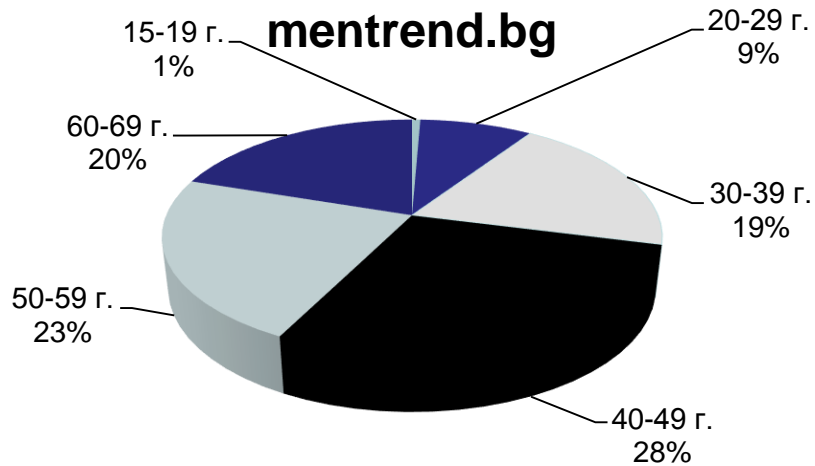

Профил на аудиторията (пол)

24chasa.bg

168chasa.bg

Профил на аудиторията (пол)

mila.bg

mama24.bg

mentrend.bg

24zdrave.bg

Профил на аудиторията (пол)

bgfermer.bg

dotbg.bg

Профил на аудиторията (пол)

bgdnes.bg

hiclub.bg

spomen.bg

Профил на аудиторията (възраст)

Профил на аудиторията (възраст)

Профил на аудиторията (възраст)

Профил на аудиторията (възраст)