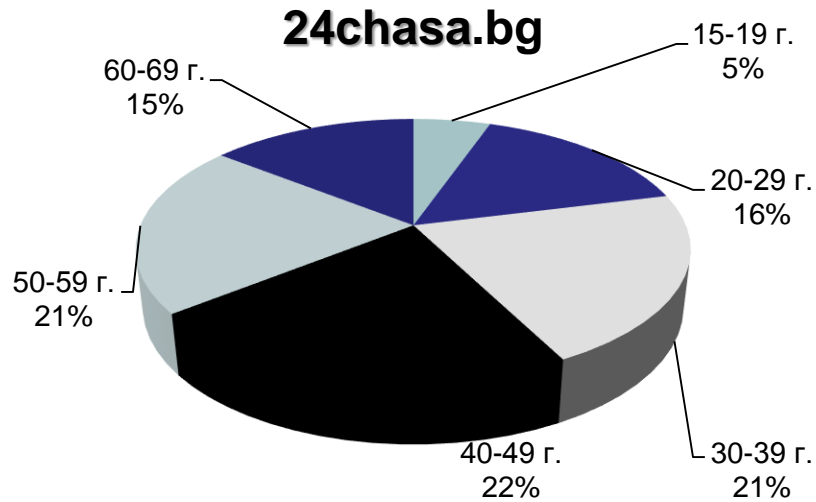

Профил на аудиторията (пол)

24chasa.bg

168chasa.bg

Профил на аудиторията (пол)

mila.bg

mama24.bg

mentrend.bg

24zdrave.bg

Профил на аудиторията (пол)

bgfermer.bg

dotbg.bg

Профил на аудиторията (пол)

bgdnes.bg

hiclub.bg

spomen.bg

Профил на аудиторията (възраст)

Профил на аудиторията (възраст)

Профил на аудиторията (възраст)

Профил на аудиторията (възраст)