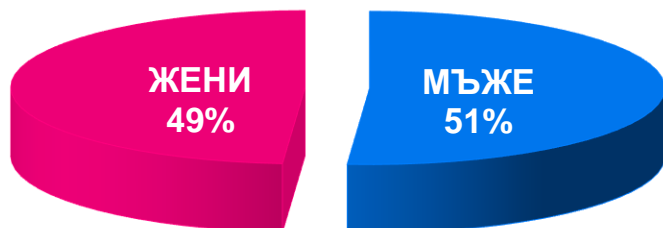

Профил на аудиторията (пол)

24chasa.bg

168chasa.bg

Профил на аудиторията (пол)

mila.bg

mama24.bg

mentrend.bg

24zdrave.bg

Профил на аудиторията (пол)

bgfermer.bg

dotbg.bg

Профил на аудиторията (пол)

bgdnes.bg

hiclub.bg

spomen.bg

Профил на аудиторията (възраст)

Профил на аудиторията (възраст)

Профил на аудиторията (възраст)

Профил на аудиторията (възраст)