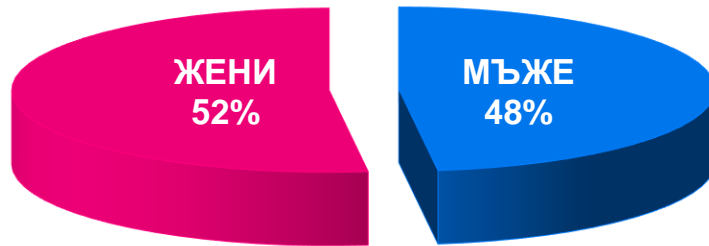

mila.bg

Профил на аудиторията (пол)

24chasa.bg