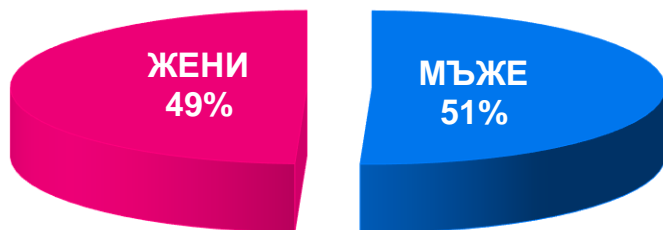

Къде сме ние?

Уебсайт	Реални потребители	Разгледани страници	Средно прекарано време на посетител (ч:мин:сек)	Интернет обхват
24chasa.bg	1 635 778	22 550 549	0:19:11	34.62%
blitz.bg	1 595 717	80 392 567	1:08:12	33.77%
fakti.bg	1 514 406	25 566 110	0:22:06	32.05%
btvnovinite.bg	1 444 345	6 655 772	0:03:26	30.57%
novini.bg	1 232 482	15 116 777	0:10:47	26.09%
dariknews.bg	1 226 924	11 351 654	0:05:45	25.97%
nova.bg	1 192 950	17 651 472	0:12:22	25.25%
Marica.bg	1 145 232	13 697 680	0:12:22	24.24%
vesti.bg	1 137 644	16 632 178	0:10:37	24.08%
dnes.bg	1 072 841	14 702 833	0:13:59	22.71%
actualno.com	1 064 779	8 745 865	0:10:10	22.54%
trafficnews.bg	865 022	7 822 511	0:09:12	18.31%
news.bg	821 176	6 819 568	0:09:02	17.38%
dnevnik.bg	794 502	9 746 449	0:15:12	16.82%
bnr.bg	749 527	2 707 493	0:02:43	15.86%
bnt.bg	666 321	2 261 056	0:02:48	14.10%
offnews.bg	663 630	8 931 008	0:16:12	14.05%
trud.bg	554 229	4 118 672	0:07:31	11.73%
monitor.bg	544 452	1 812 684	0:02:06	11.52%
168chasa.bg	396 725	1 421 915	0:04:04	8.40%
bgonair.bg	270 962	640 953	0:01:20	5.73%
manager.bg	266 582	902 135	0:02:16	5.64%
stolica.bg	210 488	645 741	0:01:49	4.45%
Dir.bg News	198 328	5 250 405	0:37:35	4.20%
segabg.com	170 298	2 533 370	0:18:58	3.60%
tribune.bg	147 511	601 616	0:03:08	3.12%
BTV – NEWS	118 954	507 367	0:03:52	2.52%
izbori.bg	59 269	120 005	0:01:11	1.25%
Topnovini.bg	53 051	340 935	0:01:13	1.12%
mediapool.bg	36 121	1 298 990	0:37:19	0.76%
club.bg	6 592	15 548	0:02:59	0.14%

Профил на аудиторията (пол)

24chasa.bg

168chasa.bg

Профил на аудиторията (пол)

mila.bg

mama24.bg

mentrend.bg

24zdrave.bg

Профил на аудиторията (пол)

bgfermer.bg

dotbg.bg

Профил на аудиторията (пол)

bgdnes.bg

hiclub.bg

spomen.bg

Профил на аудиторията (възраст)