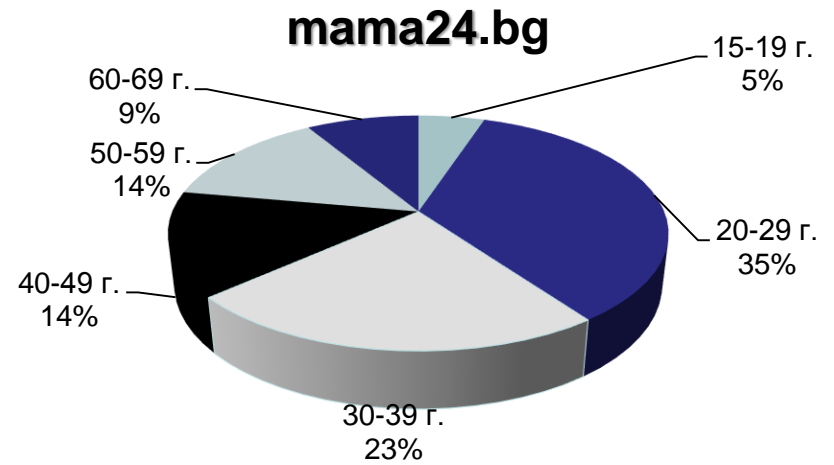

Профил на аудиторията (пол)

24chasa.bg

168chasa.bg

Профил на аудиторията (пол)

mila.bg

mama24.bg

mentrend.bg

24zdrave.bg

Профил на аудиторията (пол)

bgfermer.bg

dotbg.bg

Профил на аудиторията (пол)

bgdnes.bg

hiclub.bg

spomen.bg

Профил на аудиторията (възраст)

Профил на аудиторията (възраст)

Профил на аудиторията (възраст)

Профил на аудиторията (възраст)