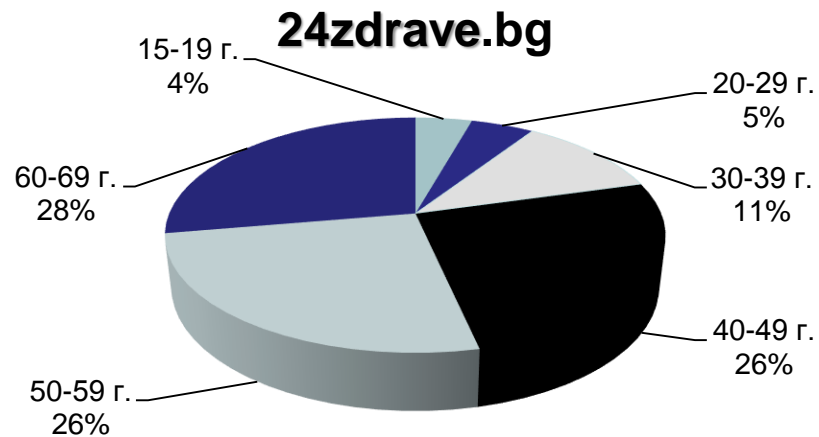

Профил на аудиторията (пол)

24chasa.bg

168chasa.bg

Профил на аудиторията (пол)

mila.bg

mama24.bg

mentrend.bg

24zdrave.bg

Профил на аудиторията (пол)

bgfermer.bg

dotbg.bg

Профил на аудиторията (пол)

bgdnes.bg

hiclub.bg

spomen.bg

Профил на аудиторията (възраст)

Профил на аудиторията (възраст)

Профил на аудиторията (възраст)

Профил на аудиторията (възраст)