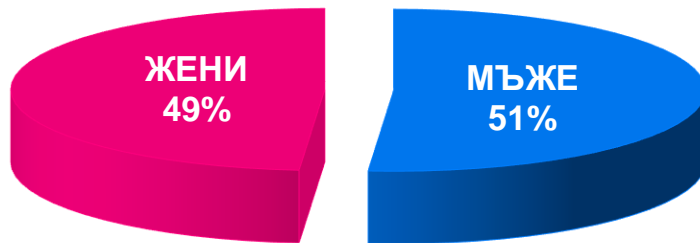

Къде сме ние?

Уебсайт	Реални потребители	Разгледани страници	Средно прекарано време на посетител (ч:мин:сек)	Интернет обхват
24chasa.bg	1 635 778	22 550 549	0:19:11	34.62%
blitz.bg	1 595 717	80 392 567	1:08:12	33.77%
fakti.bg	1 514 406	25 566 110	0:22:06	32.05%
btvnovinite.bg	1 444 345	6 655 772	0:03:26	30.57%
novini.bg	1 232 482	15 116 777	0:10:47	26.09%
dariknews.bg	1 226 924	11 351 654	0:05:45	25.97%
nova.bg	1 192 950	17 651 472	0:12:22	25.25%
Marica.bg	1 145 232	13 697 680	0:12:22	24.24%
vesti.bg	1 137 644	16 632 178	0:10:37	24.08%
dnes.bg	1 072 841	14 702 833	0:13:59	22.71%
actualno.com	1 064 779	8 745 865	0:10:10	22.54%
trafficnews.bg	865 022	7 822 511	0:09:12	18.31%
news.bg	821 176	6 819 568	0:09:02	17.38%
dnevnik.bg	794 502	9 746 449	0:15:12	16.82%
bnr.bg	749 527	2 707 493	0:02:43	15.86%
bnt.bg	666 321	2 261 056	0:02:48	14.10%
offnews.bg	663 630	8 931 008	0:16:12	14.05%
trud.bg	554 229	4 118 672	0:07:31	11.73%
monitor.bg	544 452	1 812 684	0:02:06	11.52%
168chasa.bg	396 725	1 421 915	0:04:04	8.40%
bgonair.bg	270 962	640 953	0:01:20	5.73%
manager.bg	266 582	902 135	0:02:16	5.64%
stolica.bg	210 488	645 741	0:01:49	4.45%
Dir.bg News	198 328	5 250 405	0:37:35	4.20%
segabg.com	170 298	2 533 370	0:18:58	3.60%
tribune.bg	147 511	601 616	0:03:08	3.12%
BTV – NEWS	118 954	507 367	0:03:52	2.52%
izbori.bg	59 269	120 005	0:01:11	1.25%
Topnovini.bg	53 051	340 935	0:01:13	1.12%
mediapool.bg	36 121	1 298 990	0:37:19	0.76%
club.bg	6 592	15 548	0:02:59	0.14%

Профил на аудиторията (пол)

24chasa.bg

168chasa.bg

Профил на аудиторията (пол)

mila.bg

mama24.bg

mentrend.bg

24zdrave.bg

Профил на аудиторията (пол)

bgfermer.bg

dotbg.bg

Профил на аудиторията (пол)

bgdnes.bg

hiclub.bg

spomen.bg

Профил на аудиторията (възраст)