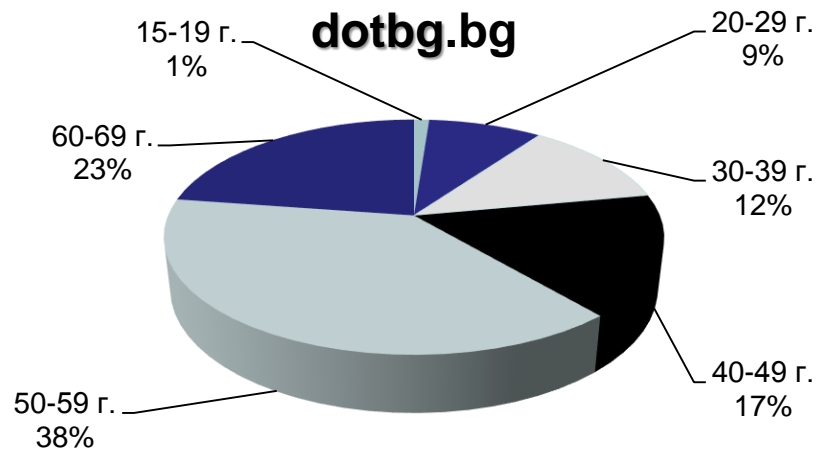

Профил на аудиторията (пол)

24chasa.bg

168chasa.bg

Профил на аудиторията (пол)

mila.bg

mama24.bg

mentrend.bg

24zdrave.bg

Профил на аудиторията (пол)

bgfermer.bg

dotbg.bg

Профил на аудиторията (пол)

bgdnes.bg

hiclub.bg

spomen.bg

Профил на аудиторията (възраст)

Профил на аудиторията (възраст)

Профил на аудиторията (възраст)

Профил на аудиторията (възраст)