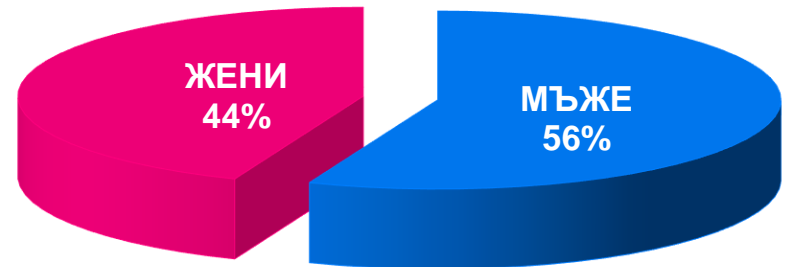

Къде сме ние?

Уебсайт	Реални потребители	Разгледани страници	Средно прекарано време на посетител (ч:мин:сек)	Интернет обхват
24chasa.bg	1 635 778	22 550 549	0:19:11	34.62%
blitz.bg	1 595 717	80 392 567	1:08:12	33.77%
fakti.bg	1 514 406	25 566 110	0:22:06	32.05%
btvnovinite.bg	1 444 345	6 655 772	0:03:26	30.57%
novini.bg	1 232 482	15 116 777	0:10:47	26.09%
dariknews.bg	1 226 924	11 351 654	0:05:45	25.97%
nova.bg	1 192 950	17 651 472	0:12:22	25.25%
Marica.bg	1 145 232	13 697 680	0:12:22	24.24%
vesti.bg	1 137 644	16 632 178	0:10:37	24.08%
dnes.bg	1 072 841	14 702 833	0:13:59	22.71%
actualno.com	1 064 779	8 745 865	0:10:10	22.54%
trafficnews.bg	865 022	7 822 511	0:09:12	18.31%
news.bg	821 176	6 819 568	0:09:02	17.38%
dnevnik.bg	794 502	9 746 449	0:15:12	16.82%
bnr.bg	749 527	2 707 493	0:02:43	15.86%
bnt.bg	666 321	2 261 056	0:02:48	14.10%
offnews.bg	663 630	8 931 008	0:16:12	14.05%
trud.bg	554 229	4 118 672	0:07:31	11.73%
monitor.bg	544 452	1 812 684	0:02:06	11.52%
168chasa.bg	396 725	1 421 915	0:04:04	8.40%
bgonair.bg	270 962	640 953	0:01:20	5.73%
manager.bg	266 582	902 135	0:02:16	5.64%
stolica.bg	210 488	645 741	0:01:49	4.45%
Dir.bg News	198 328	5 250 405	0:37:35	4.20%
segabg.com	170 298	2 533 370	0:18:58	3.60%
tribune.bg	147 511	601 616	0:03:08	3.12%
BTV – NEWS	118 954	507 367	0:03:52	2.52%
izbori.bg	59 269	120 005	0:01:11	1.25%
Topnovini.bg	53 051	340 935	0:01:13	1.12%
mediapool.bg	36 121	1 298 990	0:37:19	0.76%
club.bg	6 592	15 548	0:02:59	0.14%

Профил на аудиторията (пол)

24chasa.bg

168chasa.bg

Профил на аудиторията (пол)

mila.bg

mama24.bg

mentrend.bg

24zdrave.bg