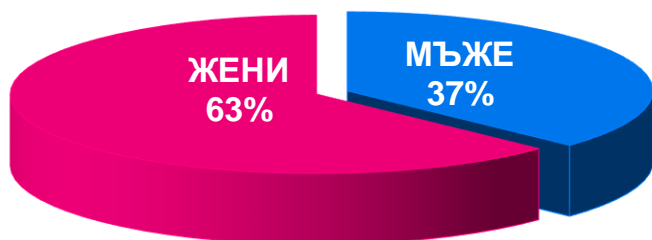

Къде сме ние?

Уебсайт	Реални потребители	Разгледани страници	Средно прекарано време на посетител (ч:мин:сек)	Интернет обхват
24chasa.bg	1 635 778	22 550 549	0:19:11	34.62%
blitz.bg	1 595 717	80 392 567	1:08:12	33.77%
fakti.bg	1 514 406	25 566 110	0:22:06	32.05%
btvnovinite.bg	1 444 345	6 655 772	0:03:26	30.57%
novini.bg	1 232 482	15 116 777	0:10:47	26.09%
dariknews.bg	1 226 924	11 351 654	0:05:45	25.97%
nova.bg	1 192 950	17 651 472	0:12:22	25.25%
Marica.bg	1 145 232	13 697 680	0:12:22	24.24%
vesti.bg	1 137 644	16 632 178	0:10:37	24.08%
dnes.bg	1 072 841	14 702 833	0:13:59	22.71%
actualno.com	1 064 779	8 745 865	0:10:10	22.54%
trafficnews.bg	865 022	7 822 511	0:09:12	18.31%
news.bg	821 176	6 819 568	0:09:02	17.38%
dnevnik.bg	794 502	9 746 449	0:15:12	16.82%
bnr.bg	749 527	2 707 493	0:02:43	15.86%
bnt.bg	666 321	2 261 056	0:02:48	14.10%
offnews.bg	663 630	8 931 008	0:16:12	14.05%
trud.bg	554 229	4 118 672	0:07:31	11.73%
monitor.bg	544 452	1 812 684	0:02:06	11.52%
168chasa.bg	396 725	1 421 915	0:04:04	8.40%
bgonair.bg	270 962	640 953	0:01:20	5.73%
manager.bg	266 582	902 135	0:02:16	5.64%
stolica.bg	210 488	645 741	0:01:49	4.45%
Dir.bg News	198 328	5 250 405	0:37:35	4.20%
segabg.com	170 298	2 533 370	0:18:58	3.60%
tribune.bg	147 511	601 616	0:03:08	3.12%
BTV – NEWS	118 954	507 367	0:03:52	2.52%
izbori.bg	59 269	120 005	0:01:11	1.25%
Topnovini.bg	53 051	340 935	0:01:13	1.12%
mediapool.bg	36 121	1 298 990	0:37:19	0.76%
club.bg	6 592	15 548	0:02:59	0.14%

Профил на аудиторията (пол)

24chasa.bg

168chasa.bg

Профил на аудиторията (пол)

mila.bg

mama24.bg

mentrend.bg

24zdrave.bg

Профил на аудиторията (пол)

bgfermer.bg

dotbg.bg

Профил на аудиторията (пол)

bgdnes.bg

hiclub.bg

spomen.bg

Профил на аудиторията (възраст)