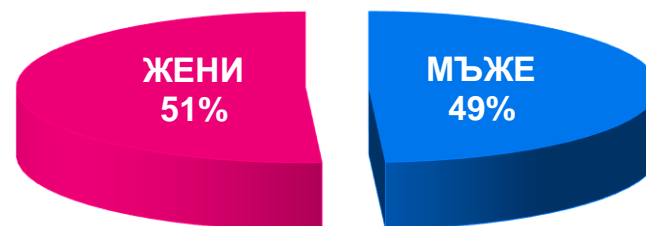

Профил на аудиторията (пол)

24chasa.bg

168chasa.bg

Профил на аудиторията (пол)

mila.bg

mama24.bg

mentrend.bg

24zdrave.bg

Профил на аудиторията (пол)

bgfermer.bg

dotbg.bg

Профил на аудиторията (пол)

bgdnes.bg

hiclub.bg

spomen.bg

Профил на аудиторията (възраст)

Профил на аудиторията (възраст)

Профил на аудиторията (възраст)

Профил на аудиторията (възраст)