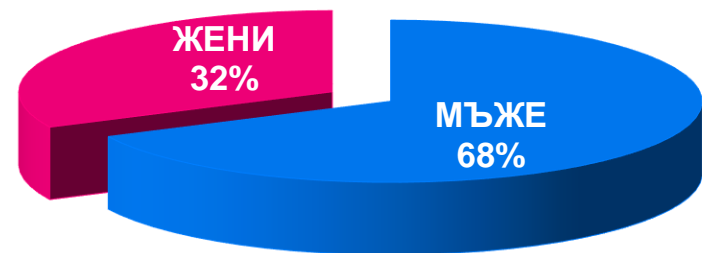

Къде сме ние?

Уебсайт	Реални потребители	Разгледани страници	Средно прекарано време на посетител (ч:мин:сек)	Интернет обхват
24chasa.bg	1 635 778	22 550 549	0:19:11	34.62%
blitz.bg	1 595 717	80 392 567	1:08:12	33.77%
fakti.bg	1 514 406	25 566 110	0:22:06	32.05%
btvnovinite.bg	1 444 345	6 655 772	0:03:26	30.57%
novini.bg	1 232 482	15 116 777	0:10:47	26.09%
dariknews.bg	1 226 924	11 351 654	0:05:45	25.97%
nova.bg	1 192 950	17 651 472	0:12:22	25.25%
Marica.bg	1 145 232	13 697 680	0:12:22	24.24%
vesti.bg	1 137 644	16 632 178	0:10:37	24.08%
dnes.bg	1 072 841	14 702 833	0:13:59	22.71%
actualno.com	1 064 779	8 745 865	0:10:10	22.54%
trafficnews.bg	865 022	7 822 511	0:09:12	18.31%
news.bg	821 176	6 819 568	0:09:02	17.38%
dnevnik.bg	794 502	9 746 449	0:15:12	16.82%
bnr.bg	749 527	2 707 493	0:02:43	15.86%
bnt.bg	666 321	2 261 056	0:02:48	14.10%
offnews.bg	663 630	8 931 008	0:16:12	14.05%
trud.bg	554 229	4 118 672	0:07:31	11.73%
monitor.bg	544 452	1 812 684	0:02:06	11.52%
168chasa.bg	396 725	1 421 915	0:04:04	8.40%
bgonair.bg	270 962	640 953	0:01:20	5.73%
manager.bg	266 582	902 135	0:02:16	5.64%
stolica.bg	210 488	645 741	0:01:49	4.45%
Dir.bg News	198 328	5 250 405	0:37:35	4.20%
segabg.com	170 298	2 533 370	0:18:58	3.60%
tribune.bg	147 511	601 616	0:03:08	3.12%
BTV – NEWS	118 954	507 367	0:03:52	2.52%
izbori.bg	59 269	120 005	0:01:11	1.25%
Topnovini.bg	53 051	340 935	0:01:13	1.12%
mediapool.bg	36 121	1 298 990	0:37:19	0.76%
club.bg	6 592	15 548	0:02:59	0.14%

Профил на аудиторията (пол)

24chasa.bg

168chasa.bg

Профил на аудиторията (пол)

mila.bg

mama24.bg

mentrend.bg

24zdrave.bg

Профил на аудиторията (пол)

bgfermer.bg

dotbg.bg

Профил на аудиторията (пол)

bgdnes.bg

hiclub.bg

spomen.bg

Профил на аудиторията (възраст)