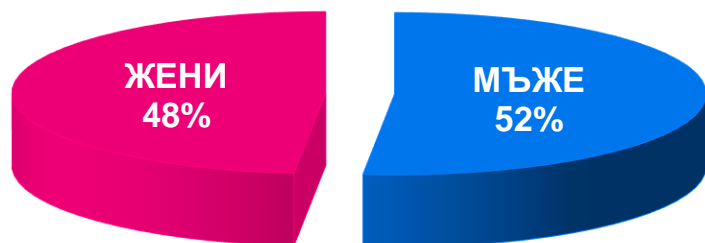

Профил на аудиторията (пол)

24chasa.bg

168chasa.bg

Профил на аудиторията (пол)

mila.bg

mama24.bg

mentrend.bg

24zdrave.bg

Профил на аудиторията (пол)

bgfermer.bg

dotbg.bg

Профил на аудиторията (пол)

bgdnes.bg

hiclub.bg

spomen.bg

Профил на аудиторията (възраст)

Профил на аудиторията (възраст)

Профил на аудиторията (възраст)

Профил на аудиторията (възраст)