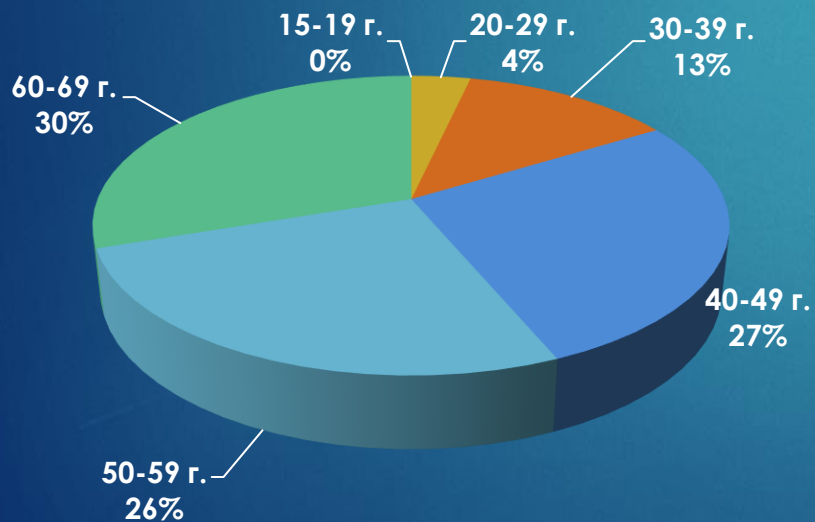

mentrend.bg