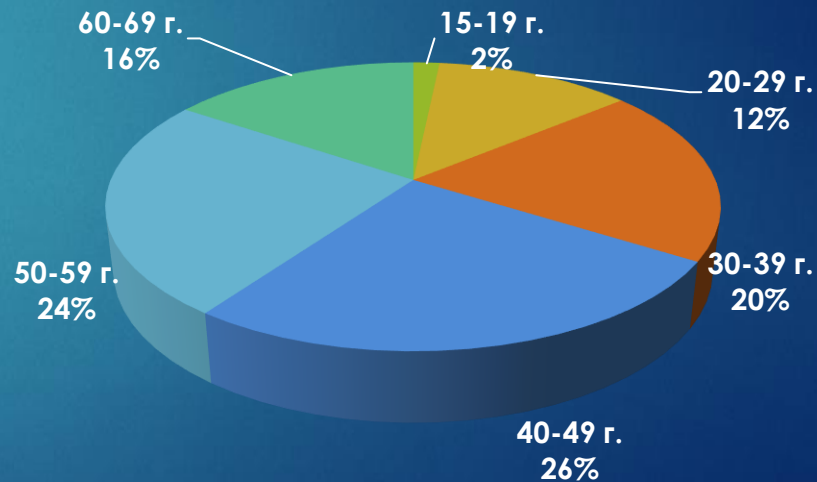

24plovdiv.bg