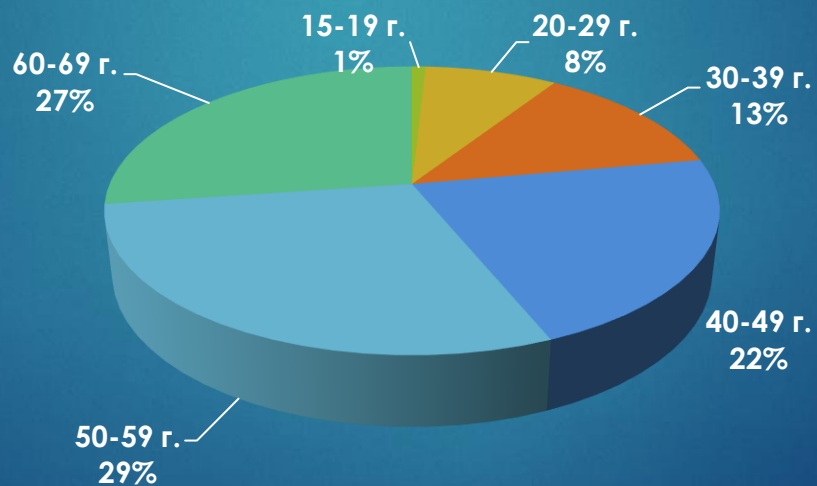

24zdrave.bg