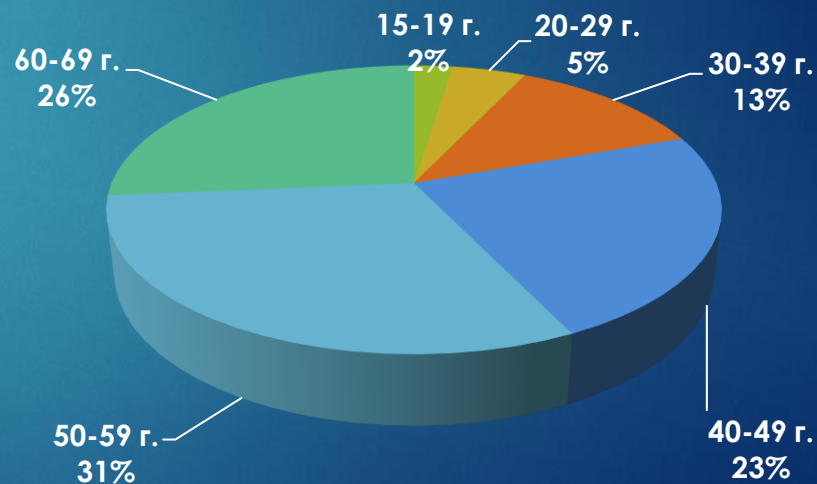

mentrend.bg