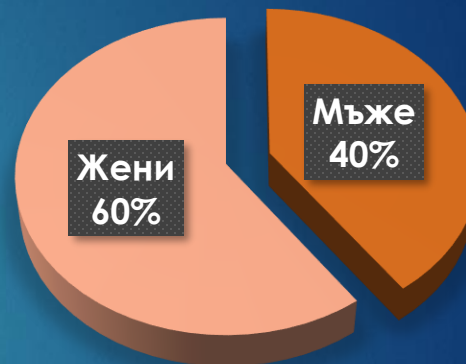

24plovdiv.bg