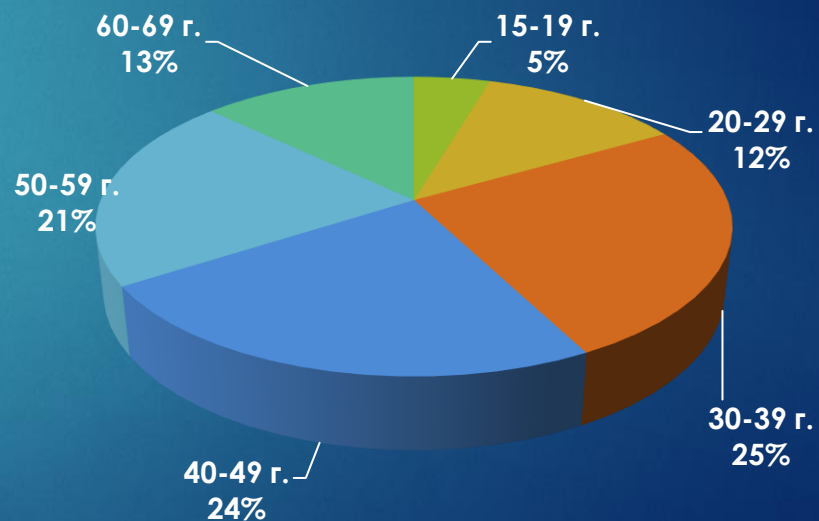

168chasa.bg

bgdnes.bg