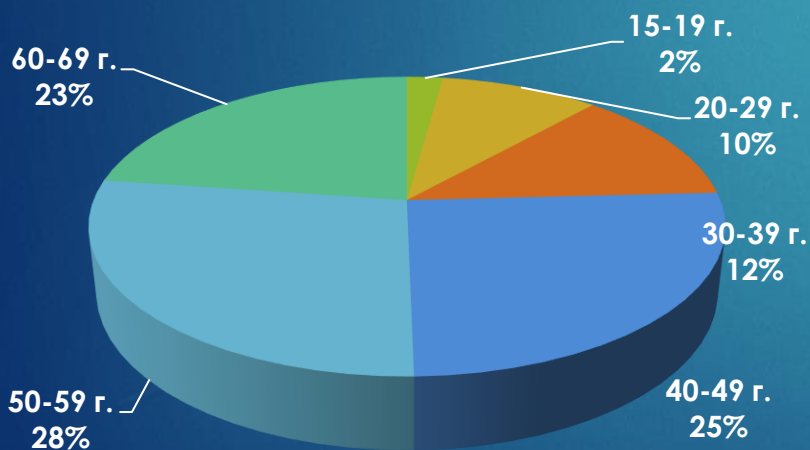

gradina24.bg