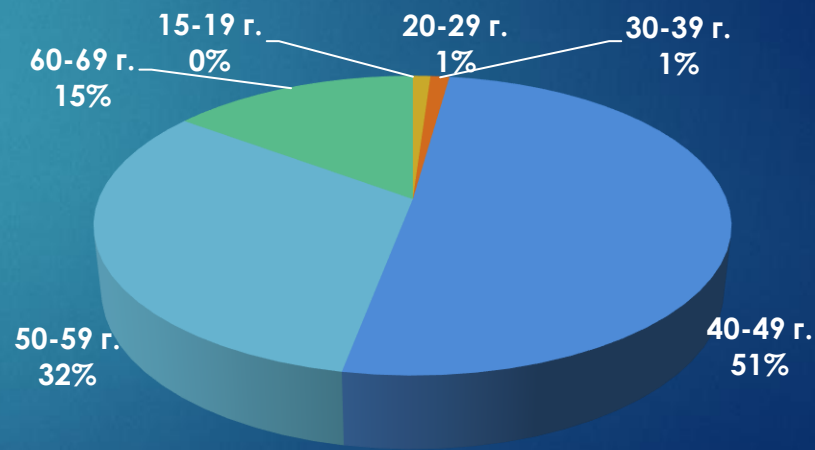

gradina24.bg