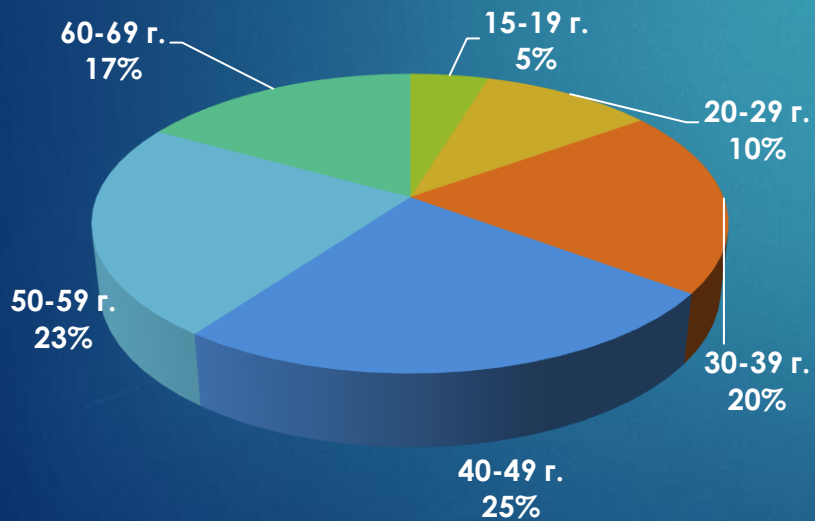

24plovdiv.bg