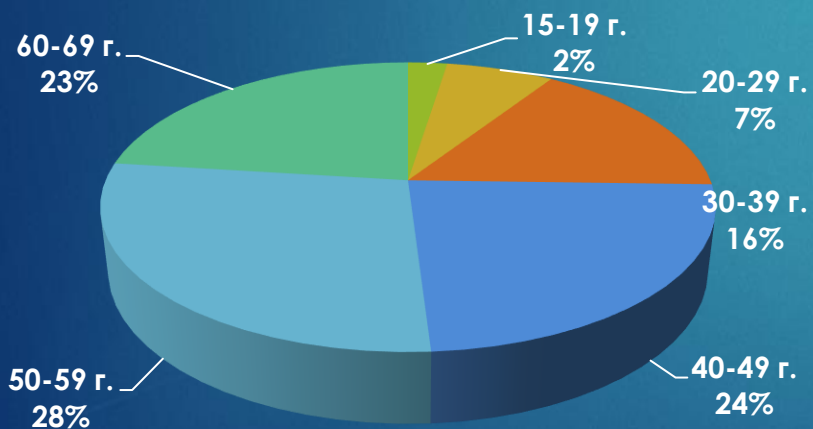

168chasa.bg

bgdnes.bg