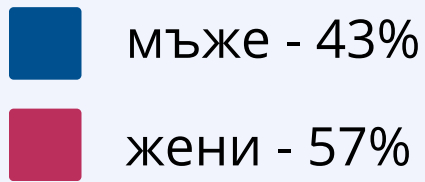

24CHASA.BG