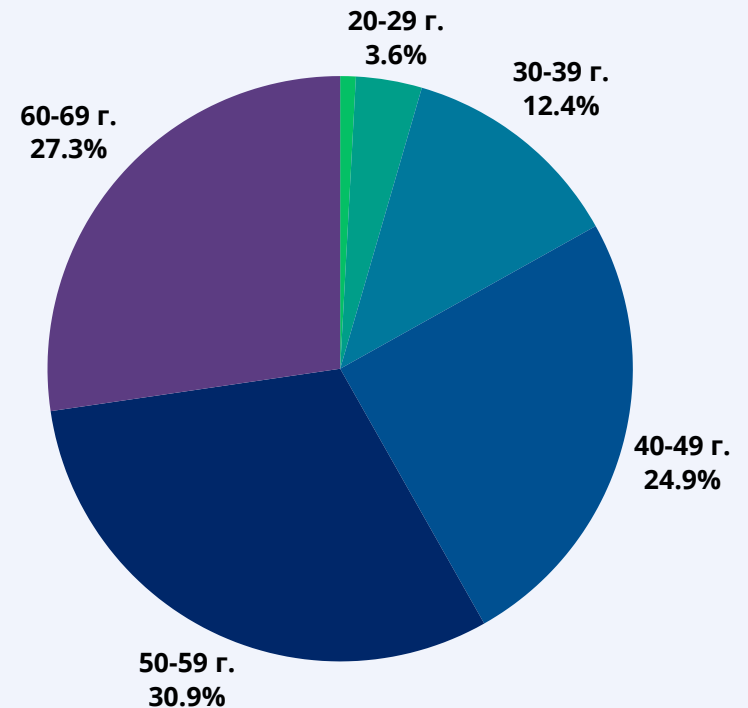

24PLOVDIV.BG