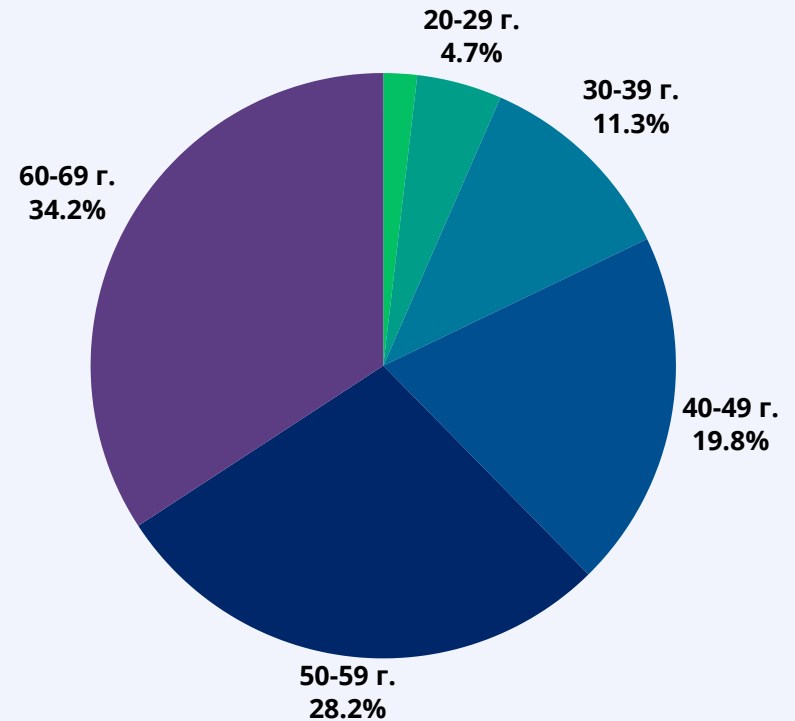

КЪДЕ СМЕ?

Уебсайт	Реални потребители	Разгледани страници	Средно прекарано време на посетител (ч:мин:сек)	Интернет обхват
actualno.com	2 043 050	30 692 579	18m 14s	52,92%
marica.bg	1 826 550	14 406 452	7m 20s	47,31%
24chasa.bg	1 783 350	23 809 098	19m 26s	46,19%
blitz.bg	1 749 450	60 467 180	36m 19s	45,31%
nova.bg	1 651 750	25 007 515	1h 11m 47s	42,78%
standartnews.com	1 446 550	12 612 360	8m 38s	37,47%
dnes.bg	1 195 850	14 611 543	11m 51s	30,97%
dariknews.bg	1 146 500	9 143 787	7m 22s	29,69%
novini.bg	1 142 650	16 475 029	16m 8s	29,59%
vesti.bg	1 124 400	16 958 773	21m 21s	29,12%
bnr.bg	1 025 450	3 871 477	4m 31s	26,56%
fakti.bg	985 150	21 484 030	30m 35s	25,52%
news.bg	924 650	8 817 467	10m 33s	23,95%
bgonair.bg	827 000	2 159 880	2m 25s	21,42%
telegraph.bg	826 500	3 891 221	8m 18s	21,41%
168chasa.bg	301 150	1 132 001	7m 20s	7,80%
7dnibulgaria.bg	298 850	804 042	3m 43s	7,74%
bgdnes.bg News	285 600	615 538	3m 44s	7,40%
chernomore.bg	246 500	1 305 893	3m 29s	6,38%
7dnisofia.bg	233 950	754 514	4m 13s	6,06%
Dir.bg News	159 850	3 953 341	53m 11s	4,14%
24plovdiv.bg	116 600	321 391	3m 3s	3,02%
demokrat.bg	26 300	126 608	6m 26s	0,68%

24CHASA.BG

24PLOVDIV.BG

РУБРИКА	УНИКАЛНИ ПОТРЕБИТЕЛИ	МЪЖЕ	ЖЕНИ
Начална страница	130 300	45%	55%
Новини от деня	58 150	53%	47%
България	1 204 300	44%	56%
Бизнес	582 150	57%	43%
Мнения	364 450	54%	46%
Международни	626 450	49%	51%
Спорт	349 200	65%	35%
Оживление	748 750	35%	65%
Справочник	338 750	37%	63%
Здраве	382 250	33%	67%

168CHASA.BG

BGDNES.BG

MILA.BG

■ мъже - 23%

■ жени - 77%

MAMA24.BG

■ мъже - 18%

■ жени - 82%