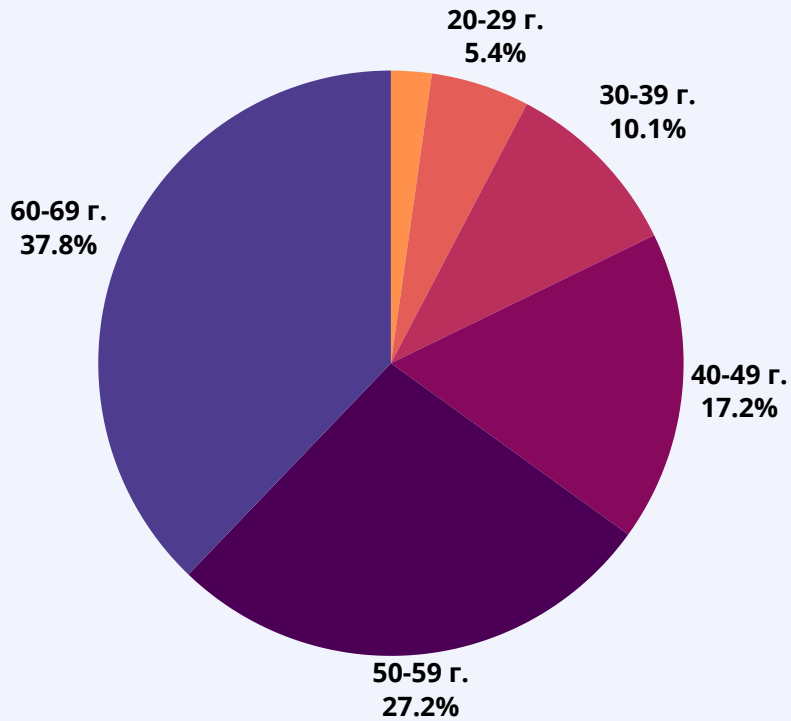

КЪДЕ СМЕ?

Уебсайт	Реални потребители	Разгледани страници	Средно прекарано време на посетител (ч:мин:сек)	Интернет обхват
actualno.com	2 043 050	30 692 579	18m 14s	52,92%
marica.bg	1 826 550	14 406 452	7m 20s	47,31%
24chasa.bg	1 783 350	23 809 098	19m 26s	46,19%
blitz.bg	1 749 450	60 467 180	36m 19s	45,31%
nova.bg	1 651 750	25 007 515	1h 11m 47s	42,78%
standartnews.com	1 446 550	12 612 360	8m 38s	37,47%
dnes.bg	1 195 850	14 611 543	11m 51s	30,97%
dariknews.bg	1 146 500	9 143 787	7m 22s	29,69%
novini.bg	1 142 650	16 475 029	16m 8s	29,59%
vesti.bg	1 124 400	16 958 773	21m 21s	29,12%
bnr.bg	1 025 450	3 871 477	4m 31s	26,56%
fakti.bg	985 150	21 484 030	30m 35s	25,52%
news.bg	924 650	8 817 467	10m 33s	23,95%
bgonair.bg	827 000	2 159 880	2m 25s	21,42%
telegraph.bg	826 500	3 891 221	8m 18s	21,41%
168chasa.bg	301 150	1 132 001	7m 20s	7,80%
7dnibulgaria.bg	298 850	804 042	3m 43s	7,74%
bgdnes.bg News	285 600	615 538	3m 44s	7,40%
chernomore.bg	246 500	1 305 893	3m 29s	6,38%
7dnisofia.bg	233 950	754 514	4m 13s	6,06%
Dir.bg News	159 850	3 953 341	53m 11s	4,14%
24plovdiv.bg	116 600	321 391	3m 3s	3,02%
demokrat.bg	26 300	126 608	6m 26s	0,68%

24CHASA.BG

24PLOVDIV.BG

РУБРИКА	УНИКАЛНИ ПОТРЕБИТЕЛИ	МЪЖЕ	ЖЕНИ
Начална страница	130 300	45%	55%
Новини от деня	58 150	53%	47%
България	1 204 300	44%	56%
Бизнес	582 150	57%	43%
Мнения	364 450	54%	46%
Международни	626 450	49%	51%
Спорт	349 200	65%	35%
Оживление	748 750	35%	65%
Справочник	338 750	37%	63%
Здраве	382 250	33%	67%

168CHASA.BG

BGDNES.BG

MILA.BG

■ мъже - 23%

■ жени - 77%

MAMA24.BG

■ мъже - 18%

■ жени - 82%