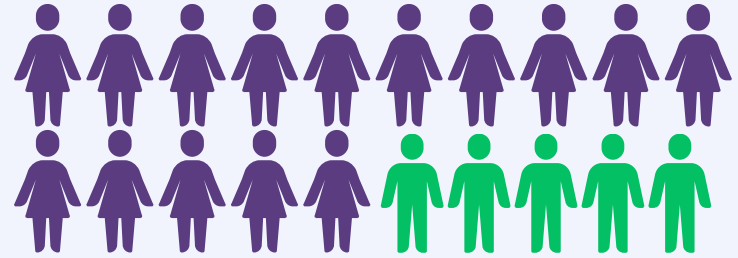

168CHASA.BG

BGDNES.BG