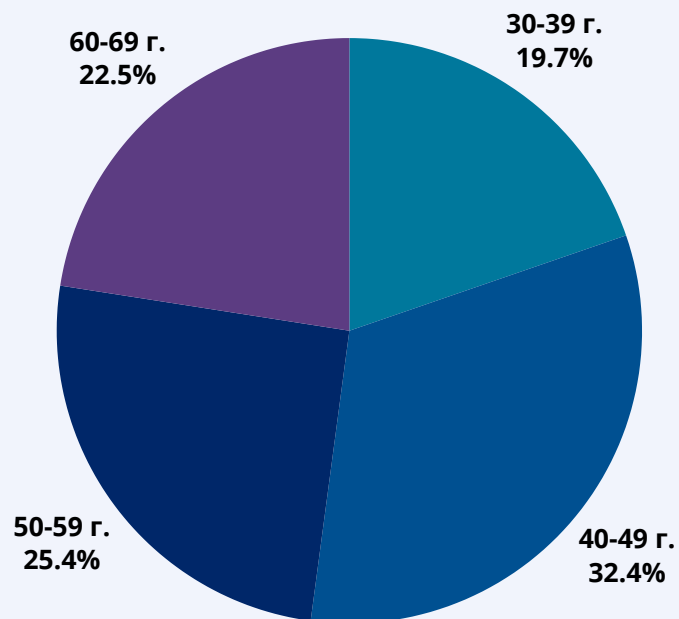

24CHASA.BG

24PLOVDIV.BG

РУБРИКА	УНИКАЛНИ ПОТРЕБИТЕЛИ	МЪЖЕ	ЖЕНИ
Начална страница	130 300	45%	55%
Новини от деня	58 150	53%	47%
България	1 204 300	44%	56%
Бизнес	582 150	57%	43%
Мнения	364 450	54%	46%
Международни	626 450	49%	51%
Спорт	349 200	65%	35%
Оживление	748 750	35%	65%
Справочник	338 750	37%	63%
Здраве	382 250	33%	67%

24ZDRAVE.BG

■ мъже - 23%

■ жени - 77%

BGFERMER.BG

■ мъже - 46%

■ жени - 54%

DOTBG.BG

■ мъже - 40%

■ жени - 60%

MENTREND.BG

■ мъже - 39%

■ жени - 61%

HICLUB.BG

SPOMEN.BG