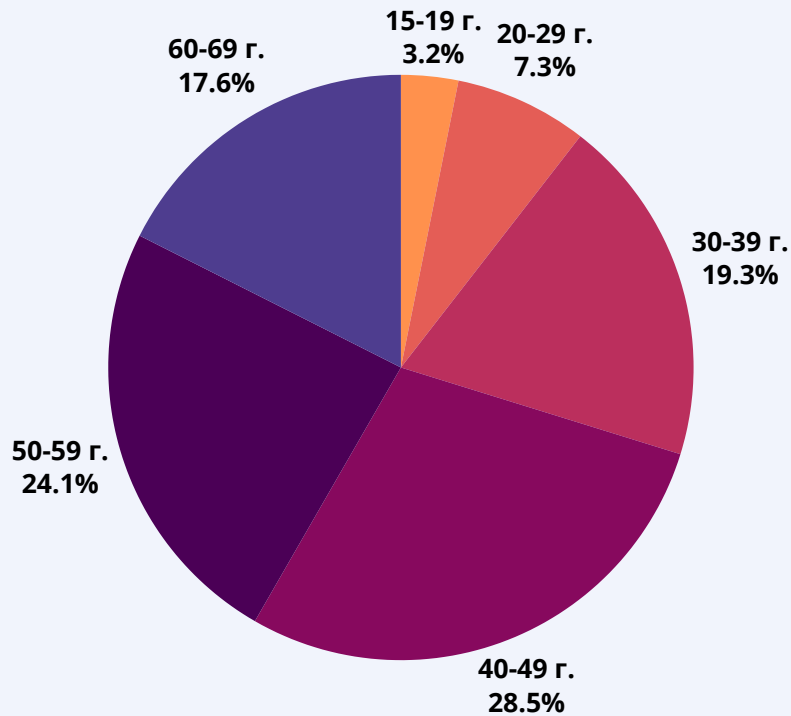

24CHASA.BG

24PLOVDIV.BG

РУБРИКА	УНИКАЛНИ ПОТРЕБИТЕЛИ	МЪЖЕ	ЖЕНИ
Начална страница	130 300	45%	55%
Новини от деня	58 150	53%	47%
България	1 204 300	44%	56%
Бизнес	582 150	57%	43%
Мнения	364 450	54%	46%
Международни	626 450	49%	51%
Спорт	349 200	65%	35%
Оживление	748 750	35%	65%
Справочник	338 750	37%	63%
Здраве	382 250	33%	67%

168CHASA.BG

BGDNES.BG

MILA.BG

■ мъже - 23%

■ жени - 77%

MAMA24.BG

■ мъже - 18%

■ жени - 82%

24ZDRAVE.BG

■ мъже - 23%

■ жени - 77%

BGFERMER.BG

■ мъже - 46%

■ жени - 54%

DOTBG.BG

■ мъже - 40%