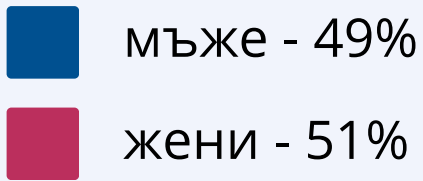

168CHASA.BG