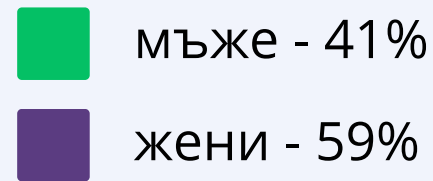

168CHASA.BG

BGDNES.BG