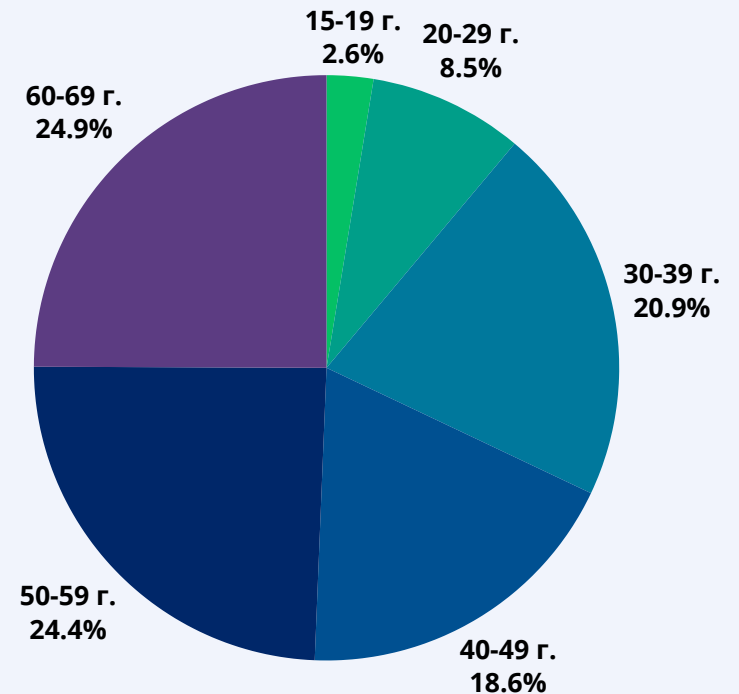

24CHASA.BG

24PLOVDIV.BG

РУБРИКА	УНИКАЛНИ ПОТРЕБИТЕЛИ	МЪЖЕ	ЖЕНИ
Начална страница	130 300	45%	55%
Новини от деня	58 150	53%	47%
България	1 204 300	44%	56%
Бизнес	582 150	57%	43%
Мнения	364 450	54%	46%
Международни	626 450	49%	51%
Спорт	349 200	65%	35%
Оживление	748 750	35%	65%
Справочник	338 750	37%	63%
Здраве	382 250	33%	67%

168CHASA.BG

BGDNES.BG

MILA.BG

■ мъже - 23%

■ жени - 77%

MAMA24.BG

■ мъже - 18%

■ жени - 82%

24ZDRAVE.BG

■ мъже - 23%

■ жени - 77%

BGFERMER.BG

■ мъже - 46%

■ жени - 54%

DOTBG.BG

■ мъже - 40%