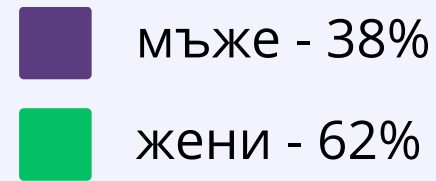

24PLOVDIV.BG