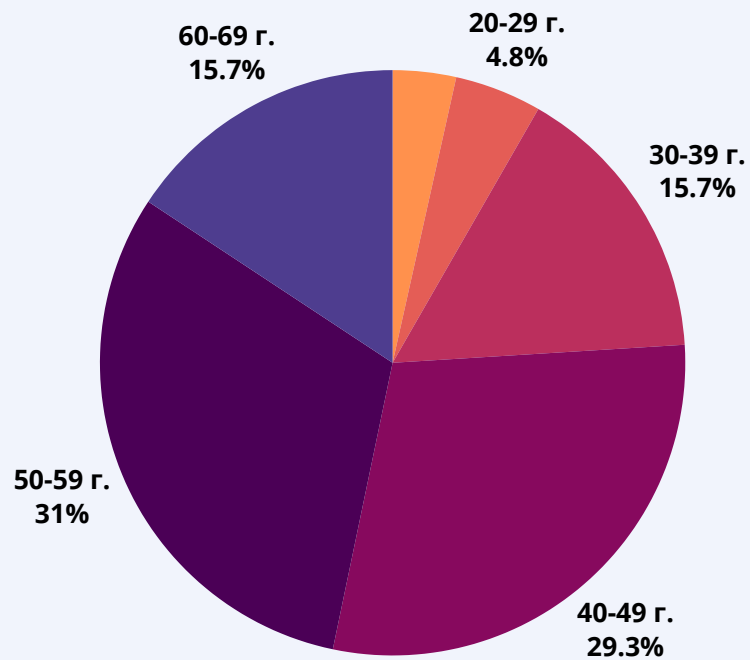

24CHASA.BG

24PLOVDIV.BG

РУБРИКА	УНИКАЛНИ ПОТРЕБИТЕЛИ	МЪЖЕ	ЖЕНИ
Начална страница	130 300	45%	55%
Новини от деня	58 150	53%	47%
България	1 204 300	44%	56%
Бизнес	582 150	57%	43%
Мнения	364 450	54%	46%
Международни	626 450	49%	51%
Спорт	349 200	65%	35%
Оживление	748 750	35%	65%
Справочник	338 750	37%	63%
Здраве	382 250	33%	67%

168CHASA.BG

BGDNES.BG

MILA.BG

■ мъже - 23%

■ жени - 77%

MAMA24.BG

■ мъже - 18%

■ жени - 82%

24ZDRAVE.BG

■ мъже - 23%

■ жени - 77%

BGFERMER.BG

■ мъже - 46%

■ жени - 54%

DOTBG.BG

■ мъже - 40%

■ жени - 60%

MENTREND.BG

■ мъже - 39%

■ жени - 61%

HICLUB.BG

SPOMEN.BG