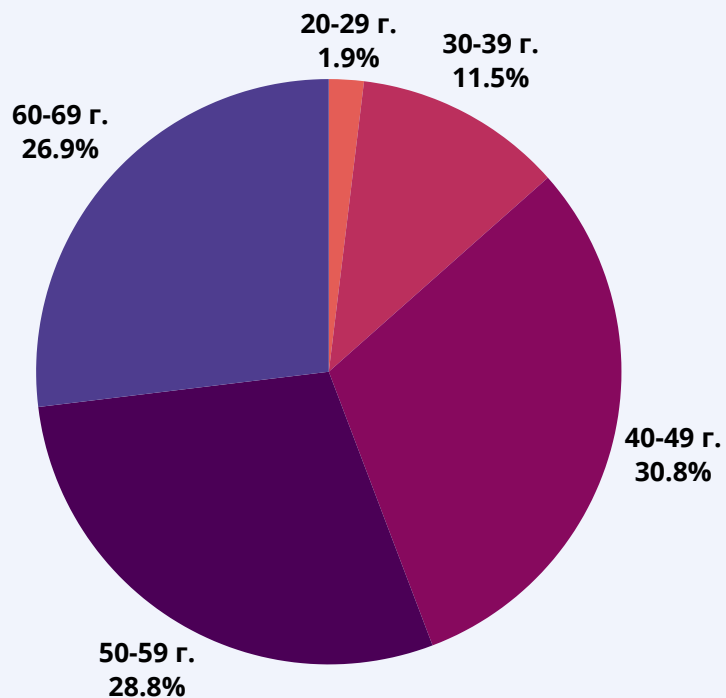

24CHASA.BG

24PLOVDIV.BG

РУБРИКА	УНИКАЛНИ ПОТРЕБИТЕЛИ	МЪЖЕ	ЖЕНИ
Начална страница	130 300	45%	55%
Новини от деня	58 150	53%	47%
България	1 204 300	44%	56%
Бизнес	582 150	57%	43%
Мнения	364 450	54%	46%
Международни	626 450	49%	51%
Спорт	349 200	65%	35%
Оживление	748 750	35%	65%
Справочник	338 750	37%	63%
Здраве	382 250	33%	67%

168CHASA.BG

BGDNES.BG

MILA.BG

■ мъже - 23%

■ жени - 77%

MAMA24.BG

■ мъже - 18%

■ жени - 82%

24ZDRAVE.BG

■ мъже - 23%

■ жени - 77%

BGFERMER.BG

■ мъже - 46%

■ жени - 54%

DOTBG.BG

■ мъже - 40%

■ жени - 60%

MENTREND.BG

■ мъже - 39%

■ жени - 61%

HICLUB.BG

SPOMEN.BG