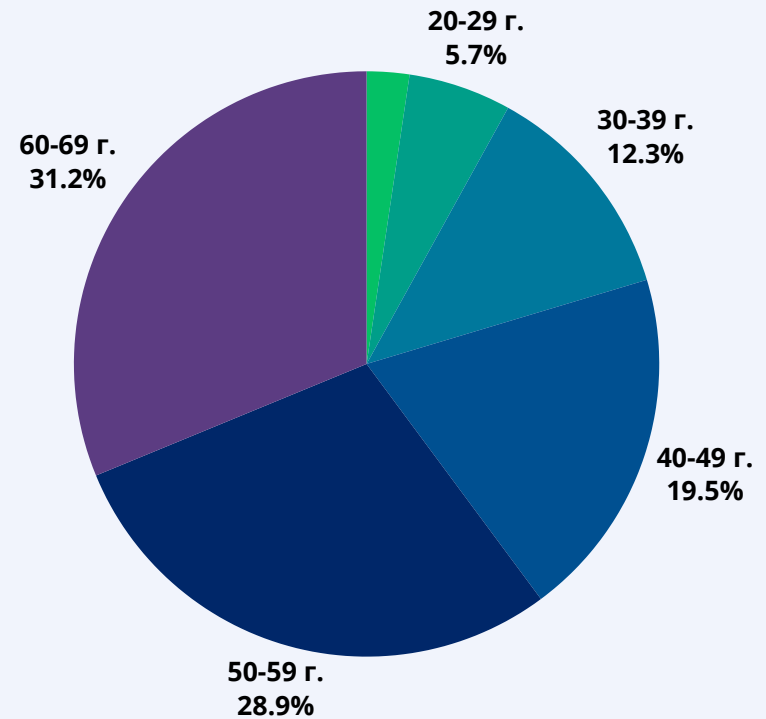

24CHASA.BG

24PLOVDIV.BG

РУБРИКА	УНИКАЛНИ ПОТРЕБИТЕЛИ	МЪЖЕ	ЖЕНИ
Начална страница	130 300	45%	55%
Новини от деня	58 150	53%	47%
България	1 204 300	44%	56%
Бизнес	582 150	57%	43%
Мнения	364 450	54%	46%
Международни	626 450	49%	51%
Спорт	349 200	65%	35%
Оживление	748 750	35%	65%
Справочник	338 750	37%	63%
Здраве	382 250	33%	67%

168CHASA.BG

BGDNES.BG

MILA.BG

■ мъже - 23%

■ жени - 77%

MAMA24.BG

■ мъже - 18%

■ жени - 82%

24ZDRAVE.BG

■ мъже - 23%

■ жени - 77%

BGFERMER.BG

■ мъже - 46%

■ жени - 54%

DOTBG.BG

■ мъже - 40%

■ жени - 60%

MENTREND.BG

■ мъже - 39%

■ жени - 61%

HICLUB.BG

SPOMEN.BG