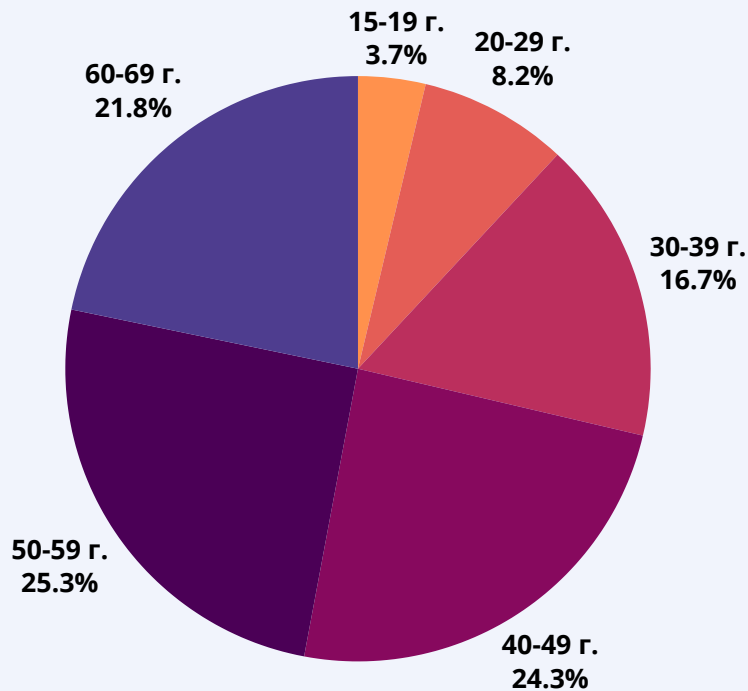

24PLOVDIV.BG