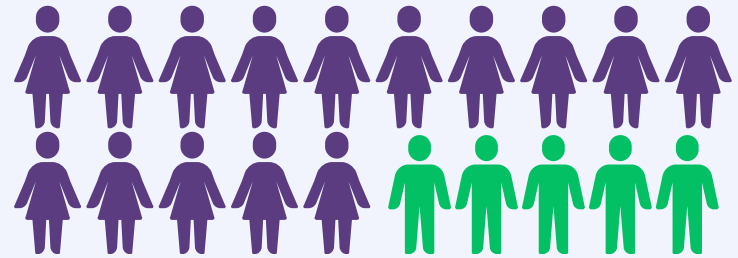

BGFERMER.BG

■ мъже - 46%

■ жени - 54%