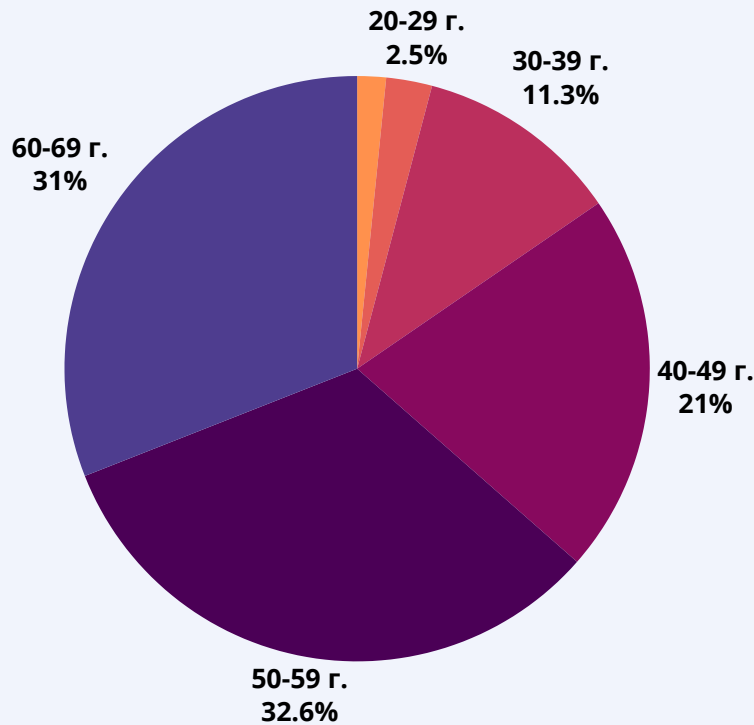

24CHASA.BG

24PLOVDIV.BG

РУБРИКА	УНИКАЛНИ ПОТРЕБИТЕЛИ	МЪЖЕ	ЖЕНИ
Начална страница	130 300	45%	55%
Новини от деня	58 150	53%	47%
България	1 204 300	44%	56%
Бизнес	582 150	57%	43%
Мнения	364 450	54%	46%
Международни	626 450	49%	51%
Спорт	349 200	65%	35%
Оживление	748 750	35%	65%
Справочник	338 750	37%	63%
Здраве	382 250	33%	67%

168CHASA.BG

BGDNES.BG

MILA.BG

■ мъже - 23%

■ жени - 77%

MAMA24.BG

■ мъже - 18%

■ жени - 82%

24ZDRAVE.BG

■ мъже - 23%

■ жени - 77%

BGFERMER.BG

■ мъже - 46%

■ жени - 54%

DOTBG.BG

■ мъже - 40%

■ жени - 60%

MENTREND.BG

■ мъже - 39%

■ жени - 61%

HICLUB.BG

SPOMEN.BG